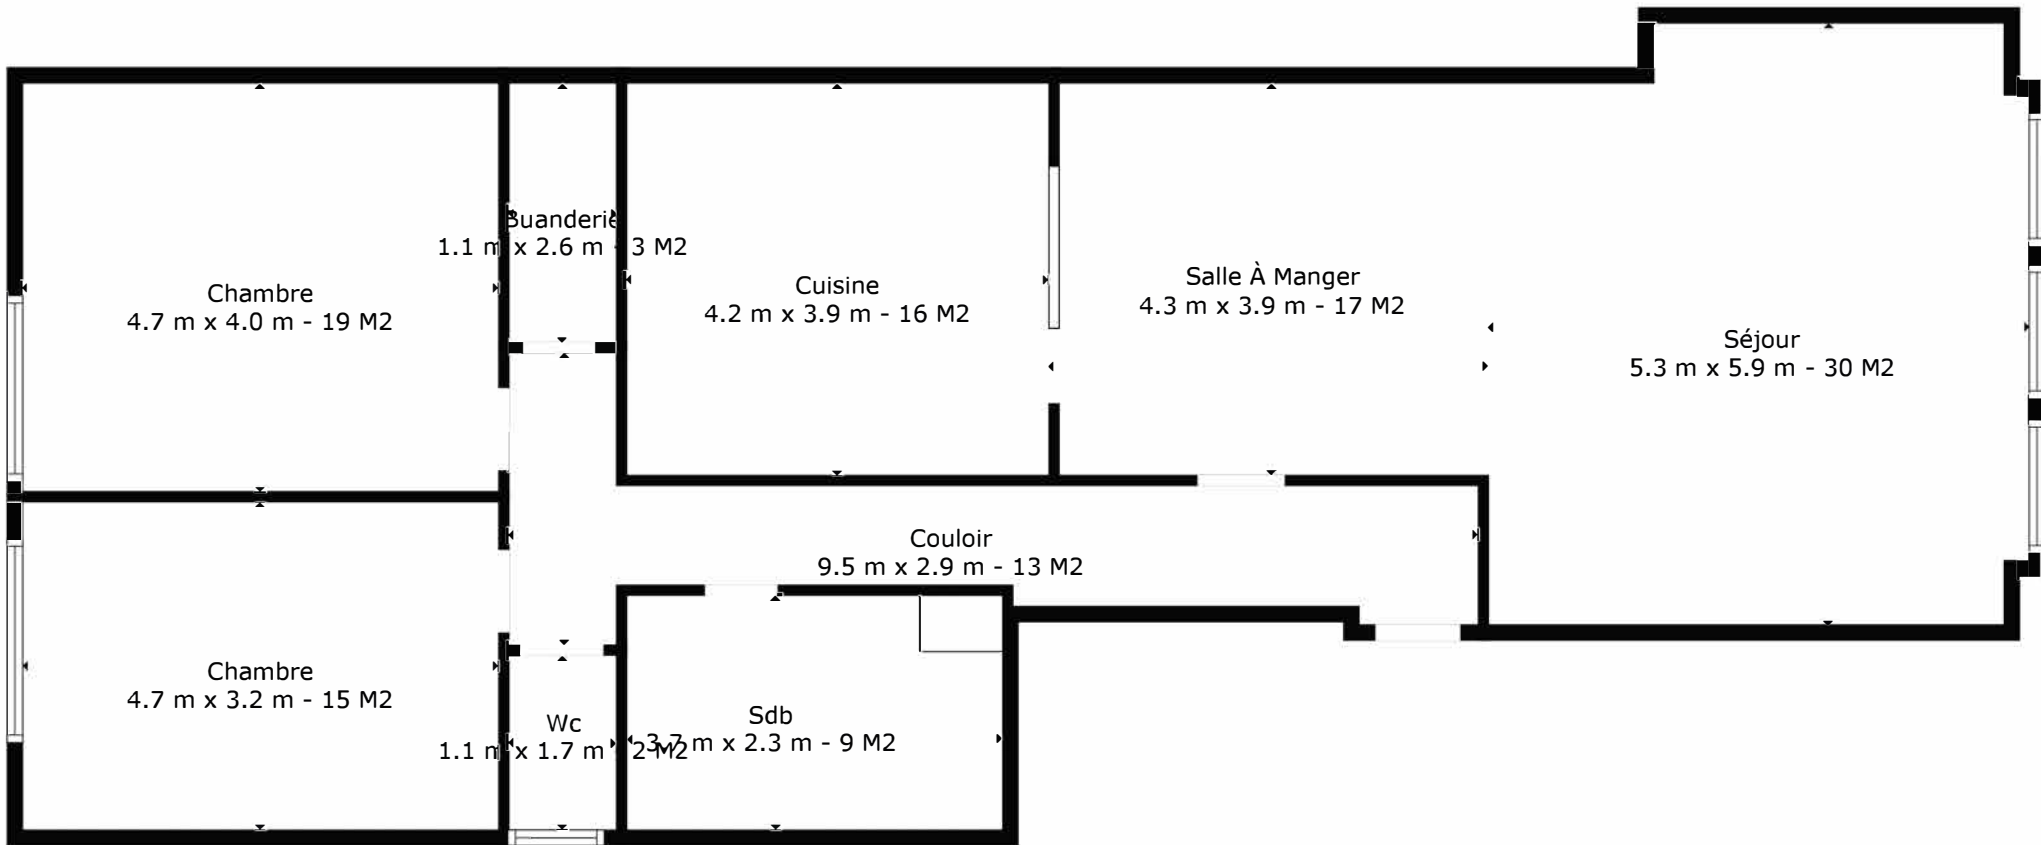

SURFACE TOTALE: 126 m2
 REZ: 126 m2

Les Mesures Sont Calculees Par La Technologie Cubicasa. Considerees Hautement Fiables Mais Non Garanties.

SURFACE TOTALE: 126 m2
REZ : 126 m2

Les Mesures Sont Calculees Par La Technologie Cubicasa. Considerees Hautement Fiables Mais Non Garanties.