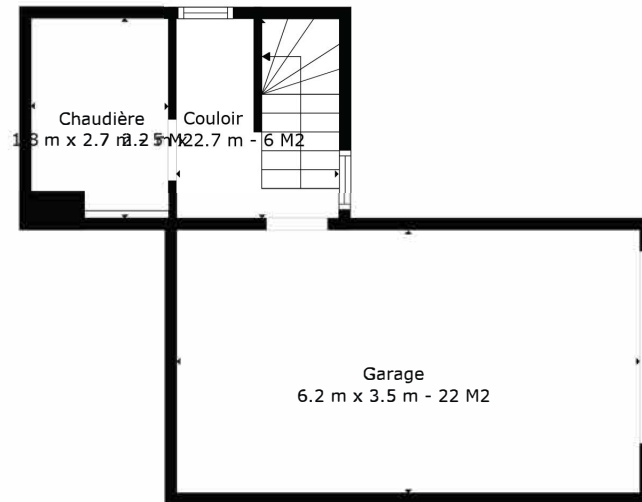

SURFACE TOTALE: 154,5 m2

Les Mesures Sont Calculees Par La Technologie Cubicasa. Considerees Hautement Fiables Mais Non Garanties.

SURFACE TOTALE: 154,5 m2

Les Mesures Sont Calculees Par La Technologie Cubicasa. Considerees Hautement Fiables Mais Non Garanties.

SURFACE TOTALE: 154,5 m2

Les Mesures Sont Calculees Par La Technologie Cubicasa. Considerees Hautement Fiables Mais Non Garanties.

Rez

Étage 1

Sous-sol

SURFACE TOTALE: 154,5 m²

Les Mesures Sont Calculees Par La Technologie Cubicasa. Considerees Hautement Fiables Mais Non Garanties.