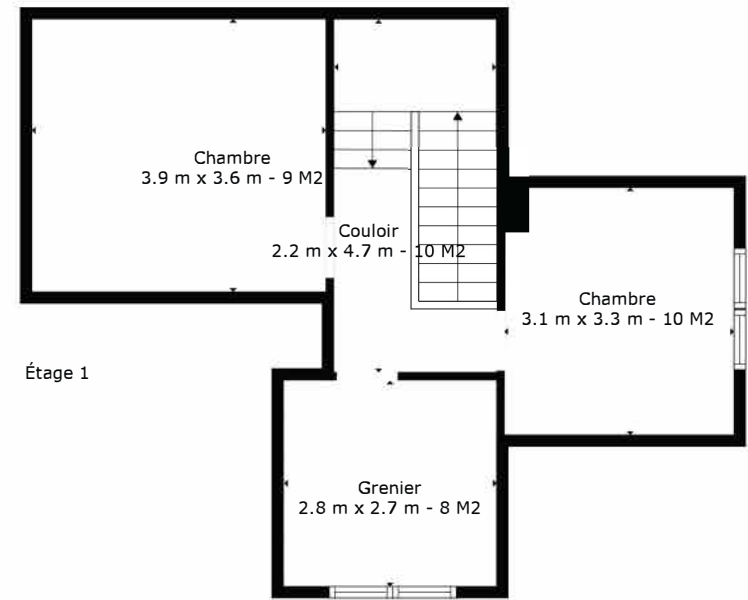

SURFACE TOTALE: 154,5 m2

Les Mesures Sont Calculees Par La Technologie Cubicasa. Considerees Hautement Fiables Mais Non Garanties.

SURFACE TOTALE: 154,5 m2

Les Mesures Sont Calculees Par La Technologie Cubicasa. Considerees Hautement Fiables Mais Non Garanties.

SURFACE TOTALE: 154,5 m2

Les Mesures Sont Calculees Par La Technologie Cubicasa. Considerees Hautement Fiables Mais Non Garanties.

Rez

Étage 1

Sous-sol

SURFACE TOTALE: 154,5 m²

Les Mesures Sont Calculees Par La Technologie Cubicasa. Considerees Hautement Fiables Mais Non Garanties.