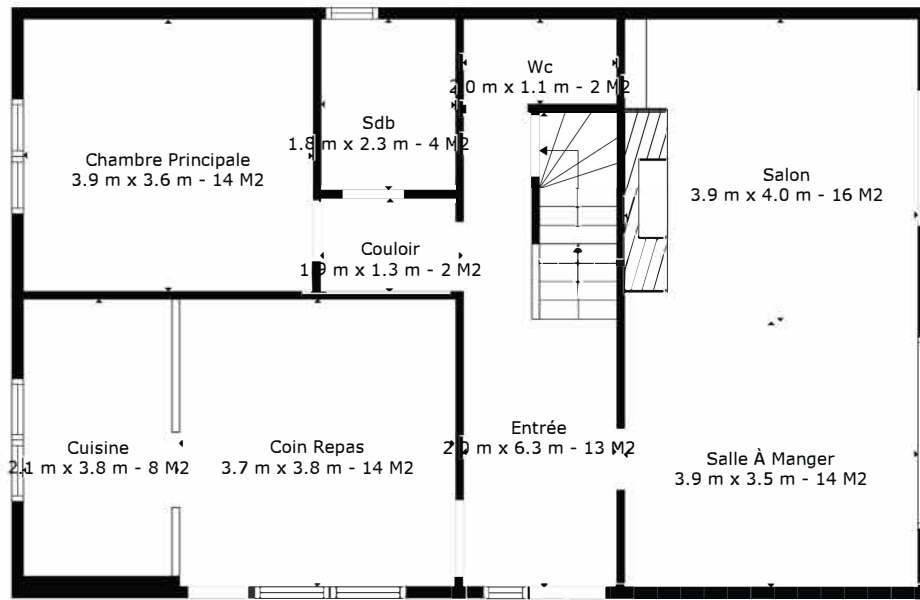

SURFACE TOTALE: 154,5 m2

Les Mesures Sont Calculees Par La Technologie Cubicasa. Considerees Hautement Fiables Mais Non Garanties.

SURFACE TOTALE: 154,5 m2

Les Mesures Sont Calculees Par La Technologie Cubicasa. Considerees Hautement Fiables Mais Non Garanties.

SURFACE TOTALE: 154,5 m2

Les Mesures Sont Calculees Par La Technologie Cubicasa. Considerees Hautement Fiables Mais Non Garanties.

Rez

Étage 1

Sous-sol

SURFACE TOTALE: 154,5 m²

Les Mesures Sont Calculees Par La Technologie Cubicasa. Considerees Hautement Fiables Mais Non Garanties.