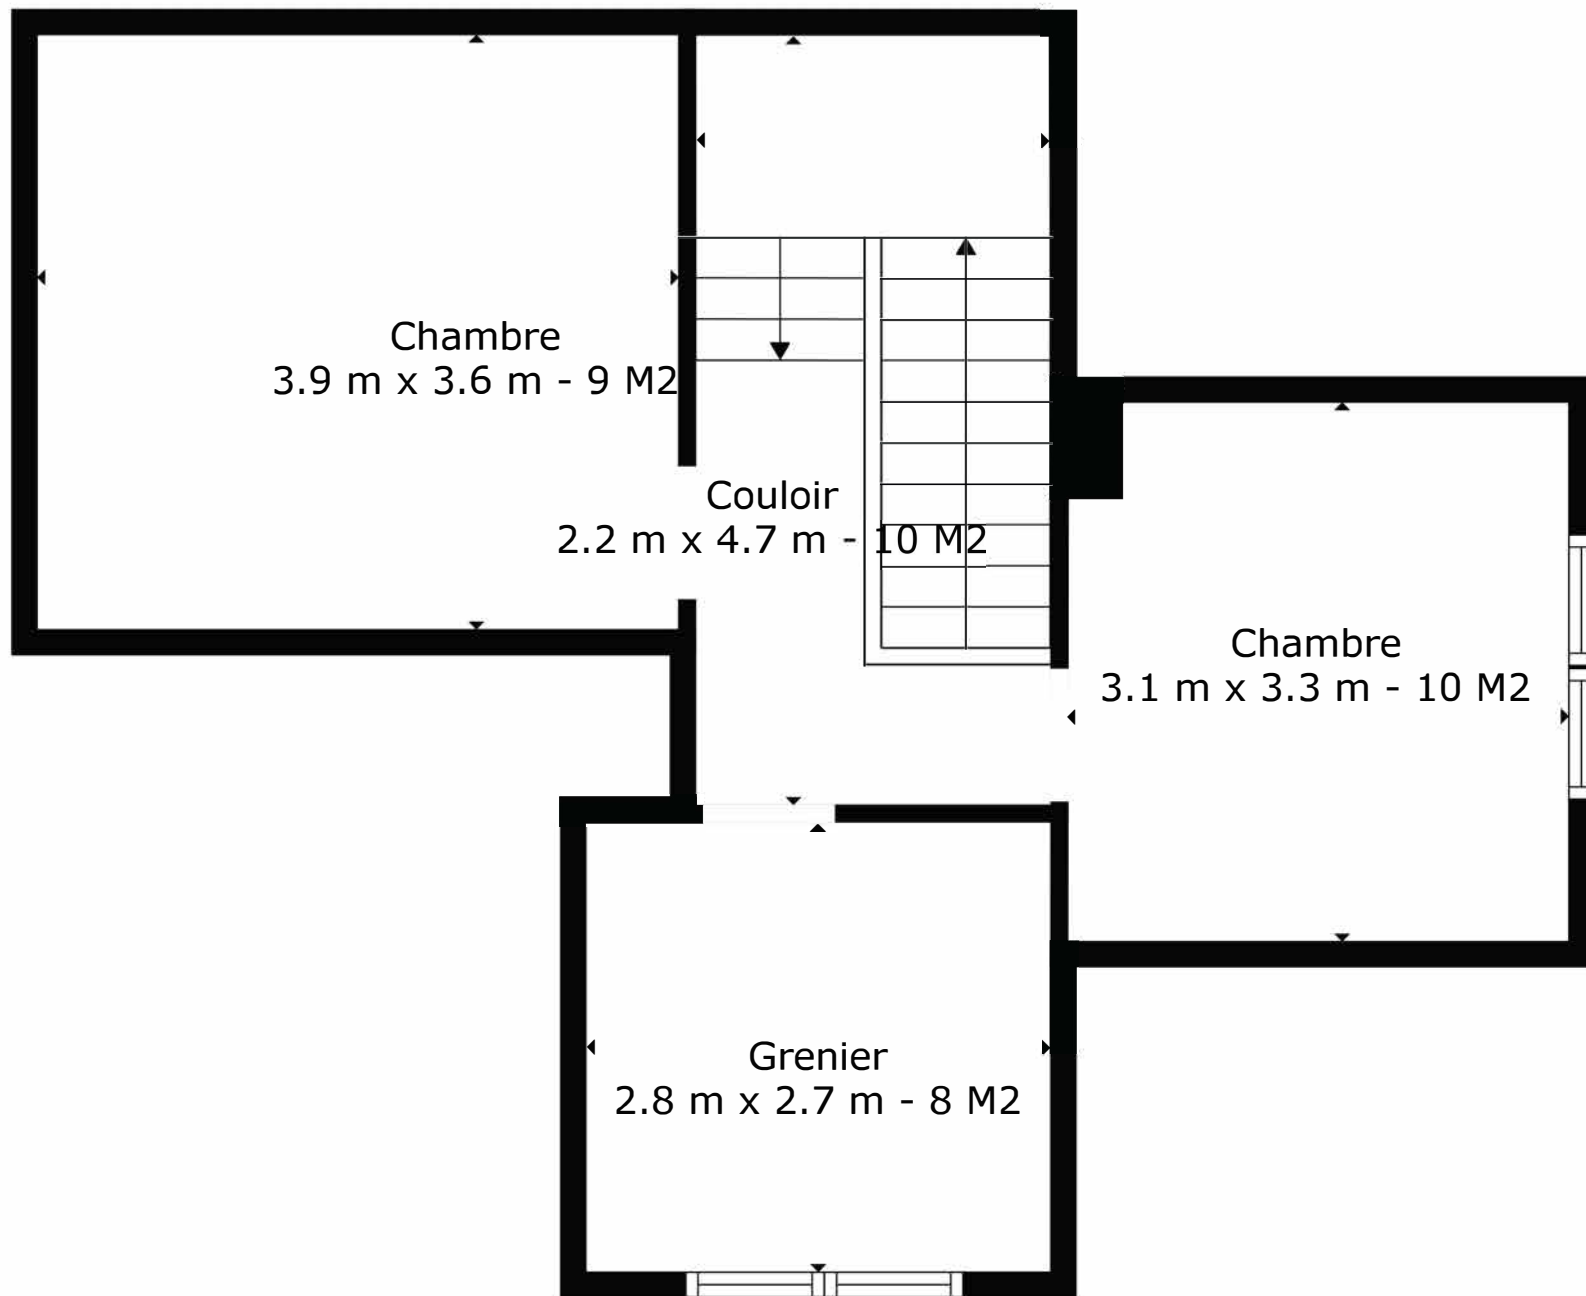

SURFACE TOTALE: 154,5 m2

Les Mesures Sont Calculees Par La Technologie Cubicasa. Considerees Hautement Fiables Mais Non Garanties.

SURFACE TOTALE: 154,5 m2

Les Mesures Sont Calculees Par La Technologie Cubicasa. Considerees Hautement Fiables Mais Non Garanties.

SURFACE TOTALE: 154,5 m2

Les Mesures Sont Calculees Par La Technologie Cubicasa. Considerees Hautement Fiables Mais Non Garanties.

Rez

Étage 1

Sous-sol

SURFACE TOTALE: 154,5 m²

Les Mesures Sont Calculees Par La Technologie Cubicasa. Considerees Hautement Fiables Mais Non Garanties.