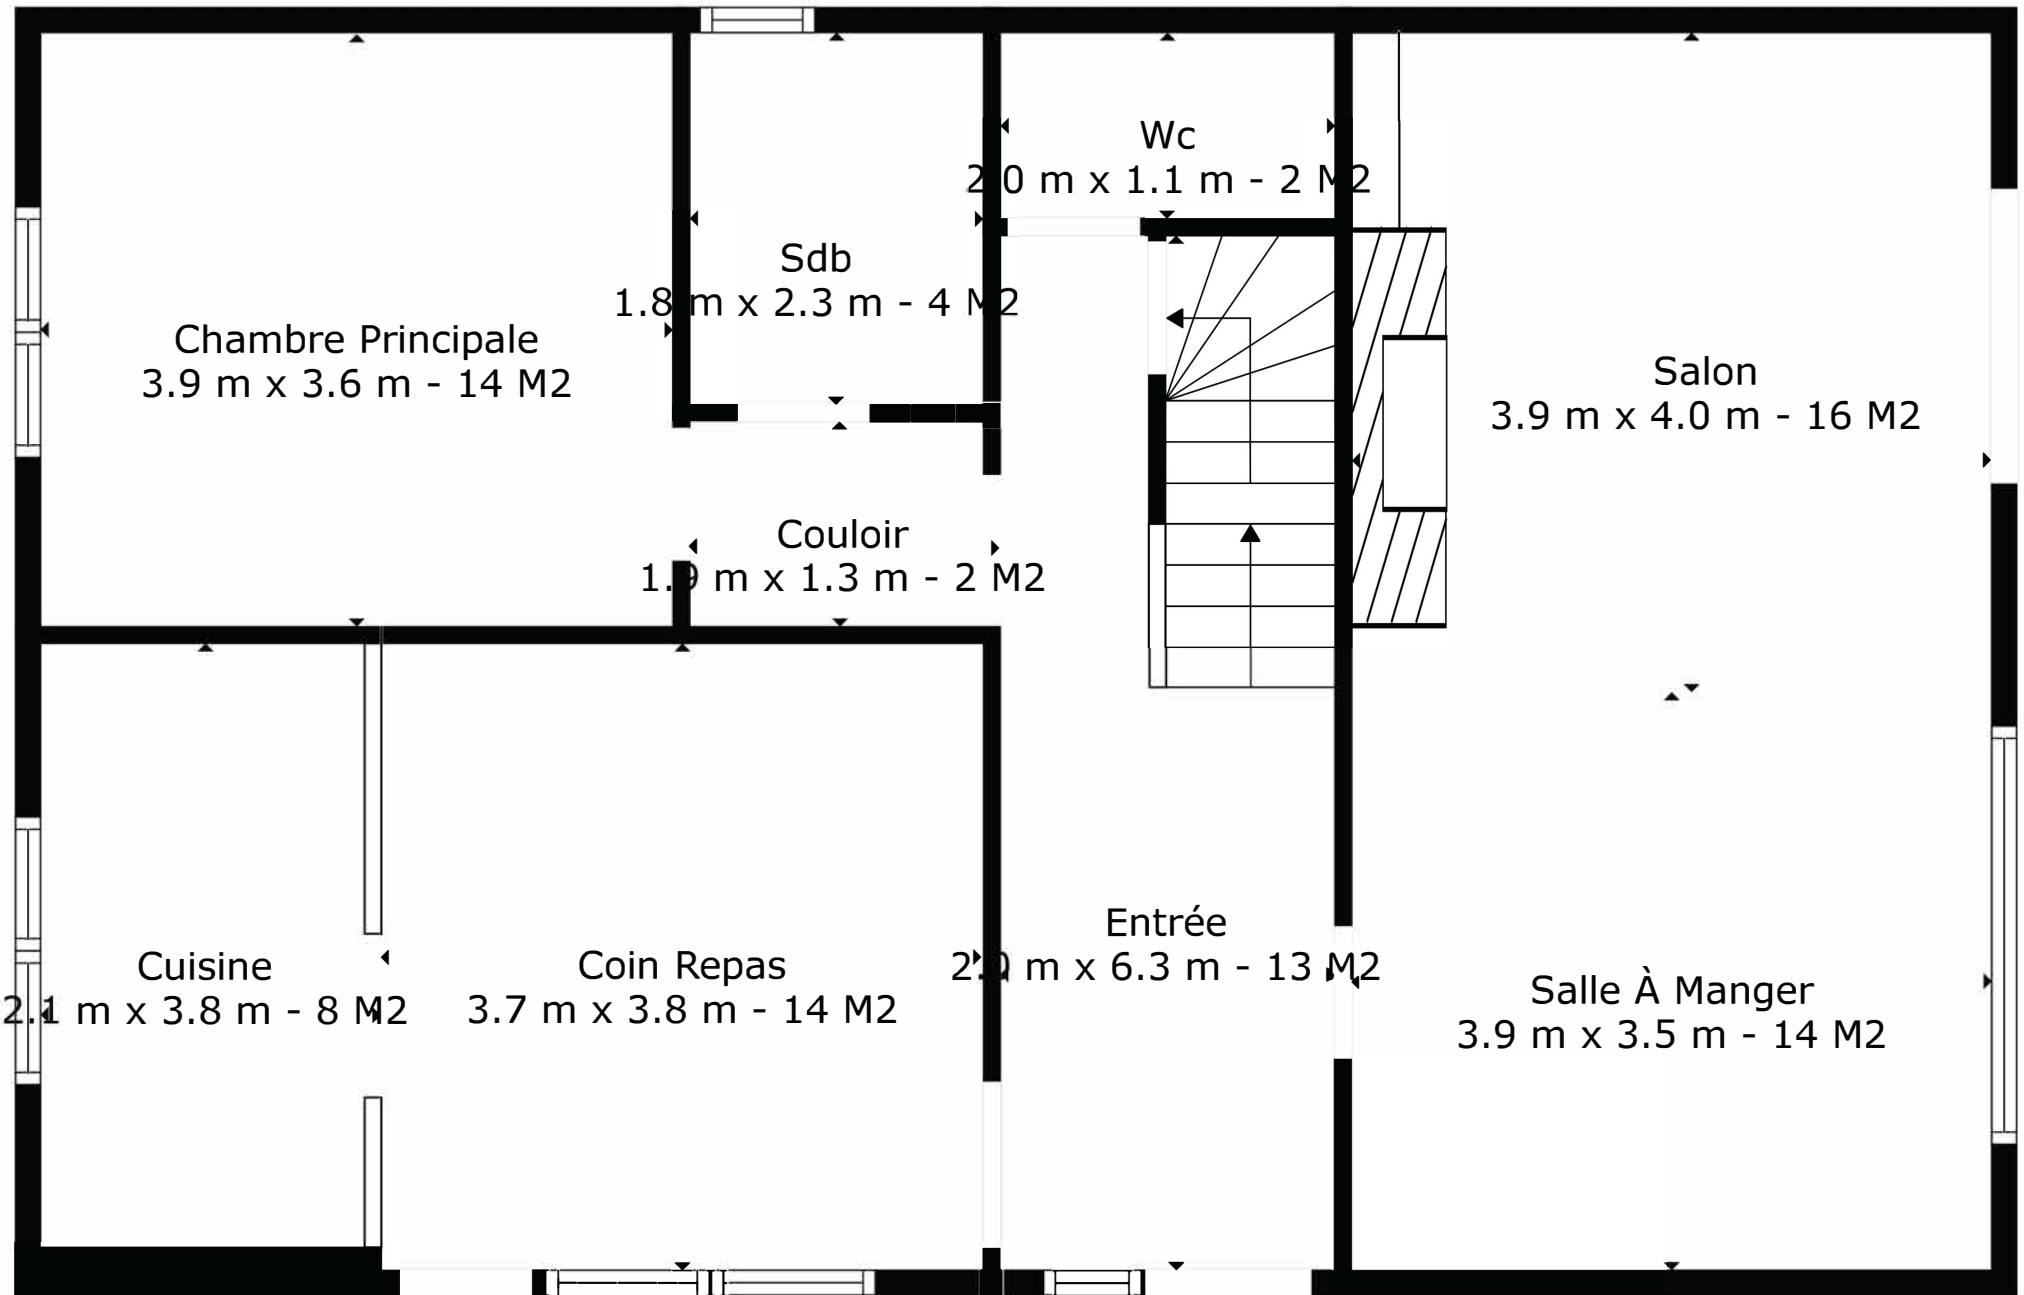

SURFACE TOTALE: 154,5 m2

Les Mesures Sont Calculees Par La Technologie Cubicasa. Considerees Hautement Fiables Mais Non Garanties.

SURFACE TOTALE: 154,5 m2

Les Mesures Sont Calculees Par La Technologie Cubicasa. Considerees Hautement Fiables Mais Non Garanties.

SURFACE TOTALE: 154,5 m2

Les Mesures Sont Calculees Par La Technologie Cubicasa. Considerees Hautement Fiables Mais Non Garanties.

Rez

Étage 1

Sous-sol

SURFACE TOTALE: 154,5 m²

Les Mesures Sont Calculees Par La Technologie Cubicasa. Considerees Hautement Fiables Mais Non Garanties.