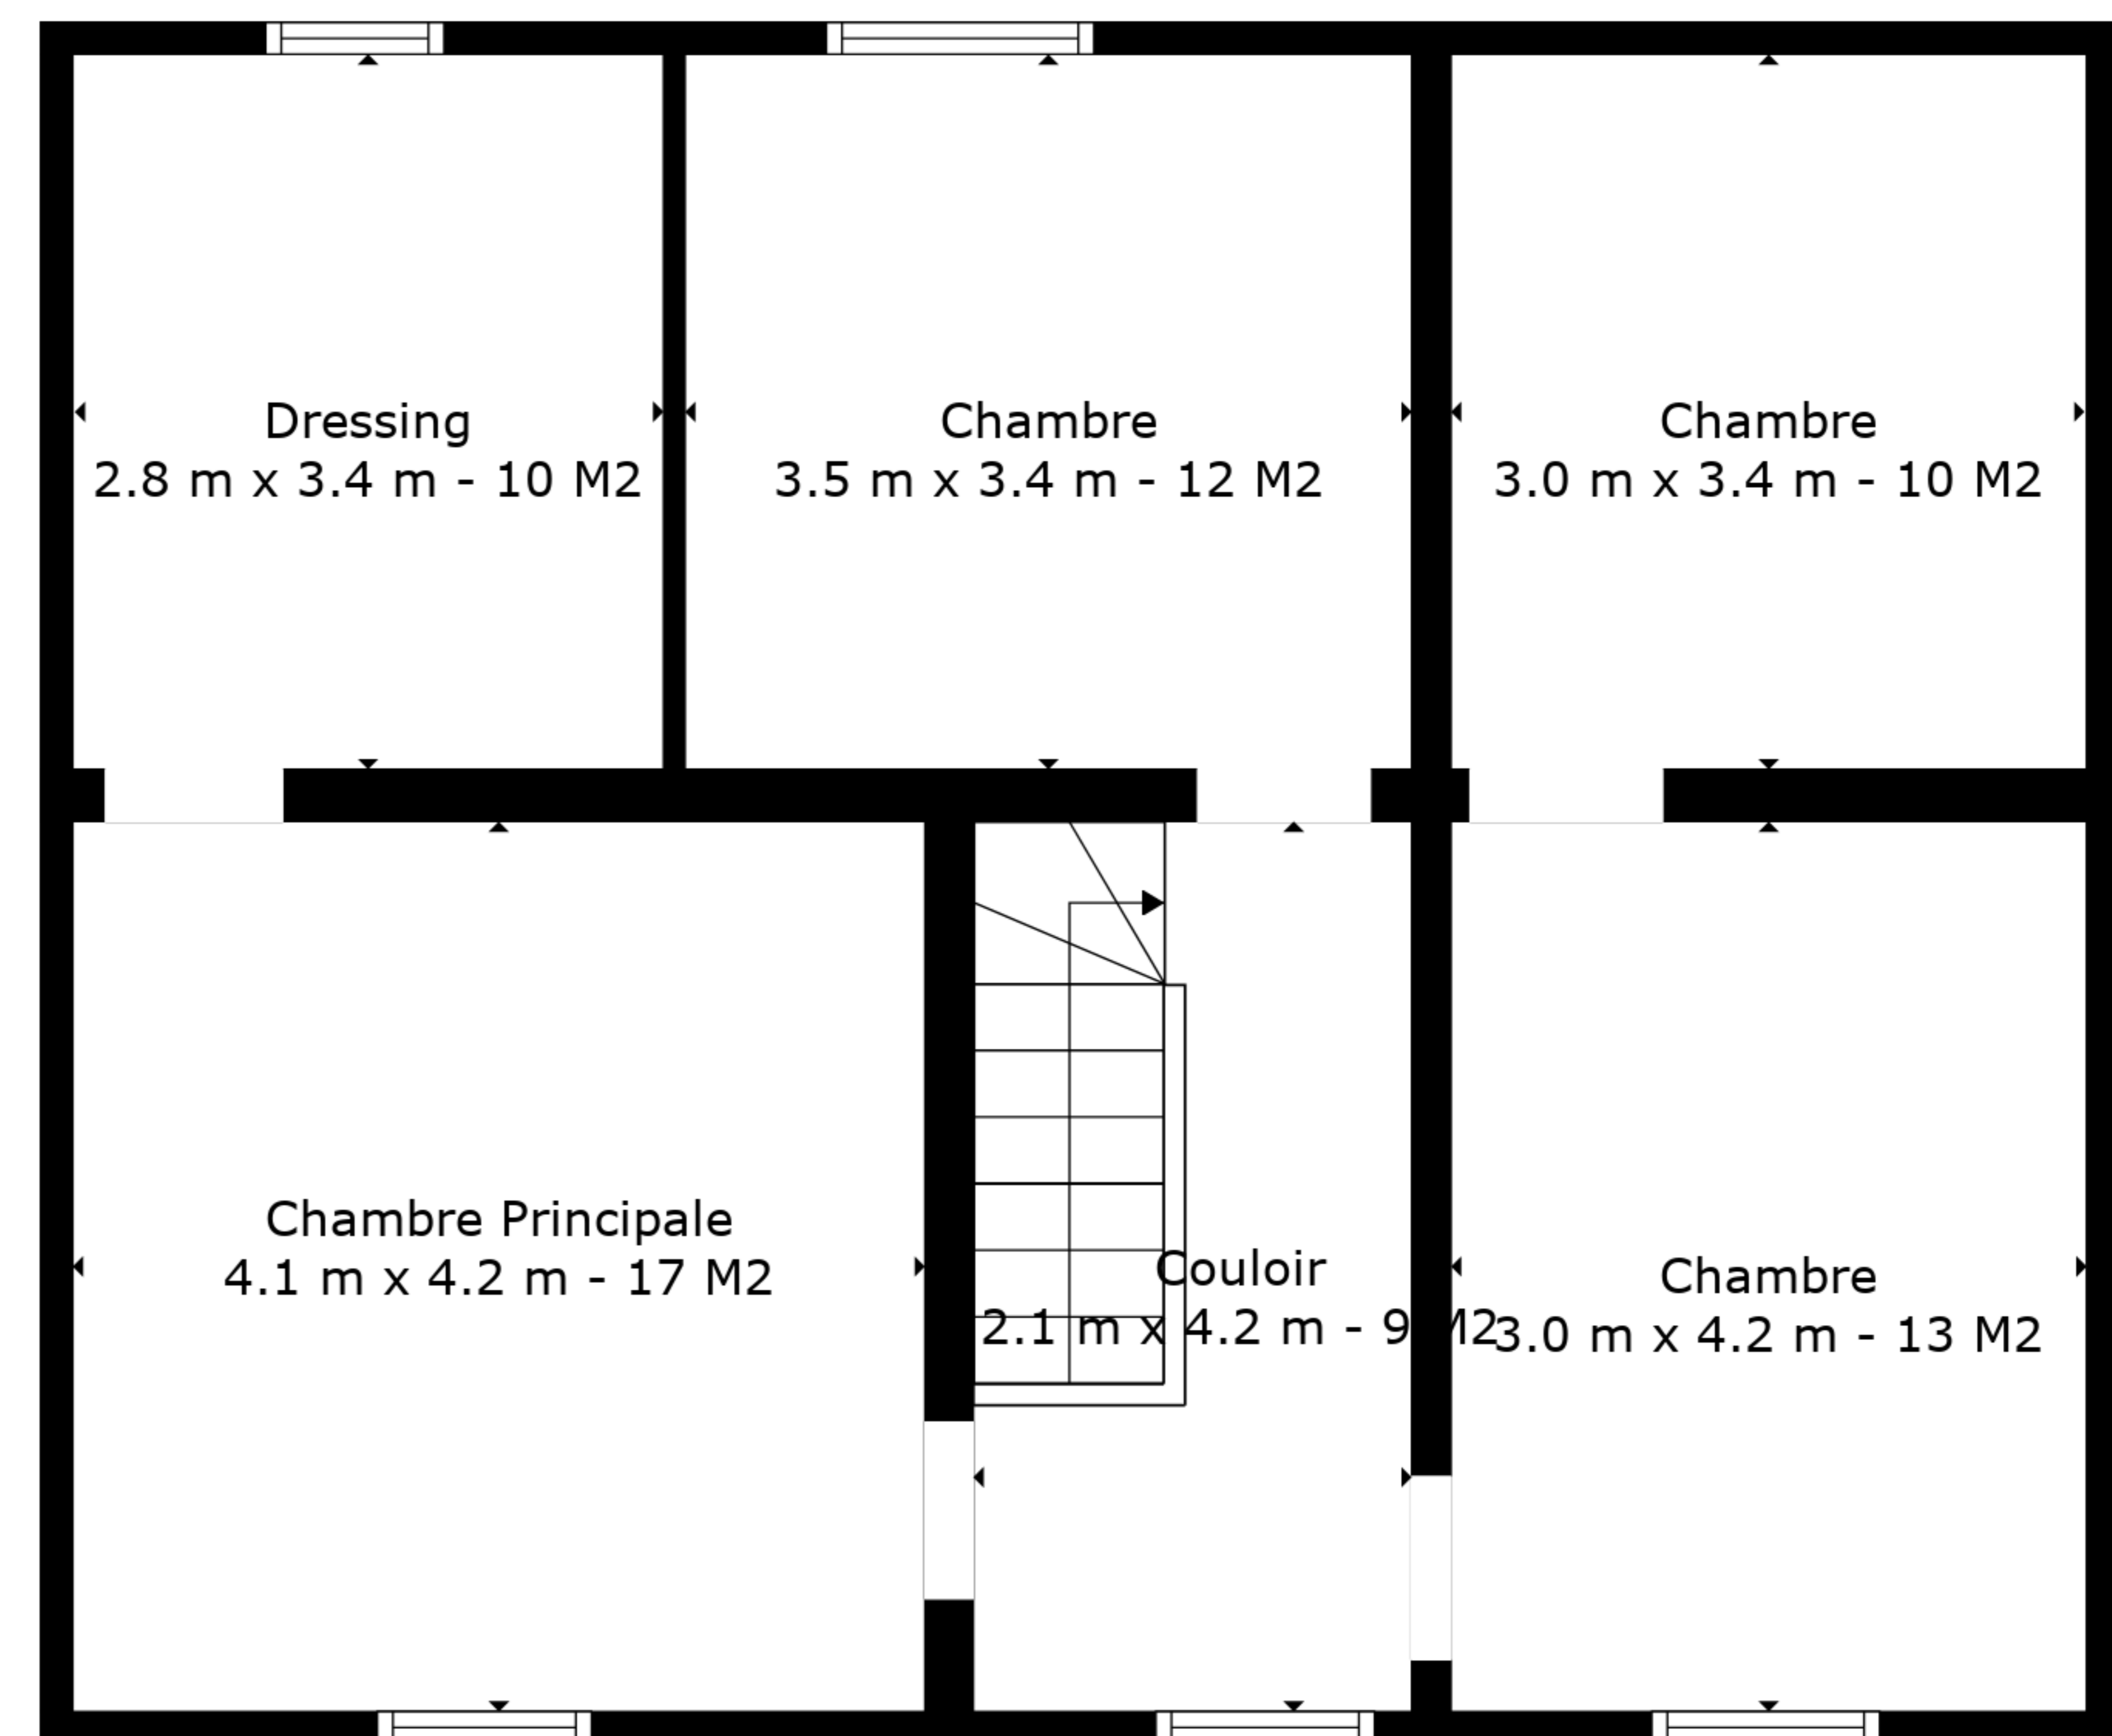

**SURFACE TOTALE: 178 m2**  
 REZ: 102 m2, ÉTAGE 1: 76 m2

Les Mesures Sont Calculees Par La Technologie Cubicasa. Considerees Hautement Fiables Mais Non Garanties.

Dressing  
2.8 m x 3.4 m - 10 M2

Chambre  
3.5 m x 3.4 m - 12 M2

Chambre  
3.0 m x 3.4 m - 10 M2

Chambre Principale  
4.1 m x 4.2 m - 17 M2

Couloir  
2.1 m x 4.2 m - 9 M2

Chambre  
23.0 m x 4.2 m - 13 M2

**SURFACE TOTALE: 178 m2**  
REZ: 102 m2, ÉTAGE 1: 76 m2

Les Mesures Sont Calculees Par La Technologie Cubicasa. Considerees Hautement Fiables Mais Non Garanties.

Rez

Étage 1

**SURFACE TOTALE: 178 m2**  
 REZ: 102 m2, ÉTAGE 1: 76 m2

Les Mesures Sont Calculees Par La Technologie Cubicasa. Considerees Hautement Fiables Mais Non Garanties.