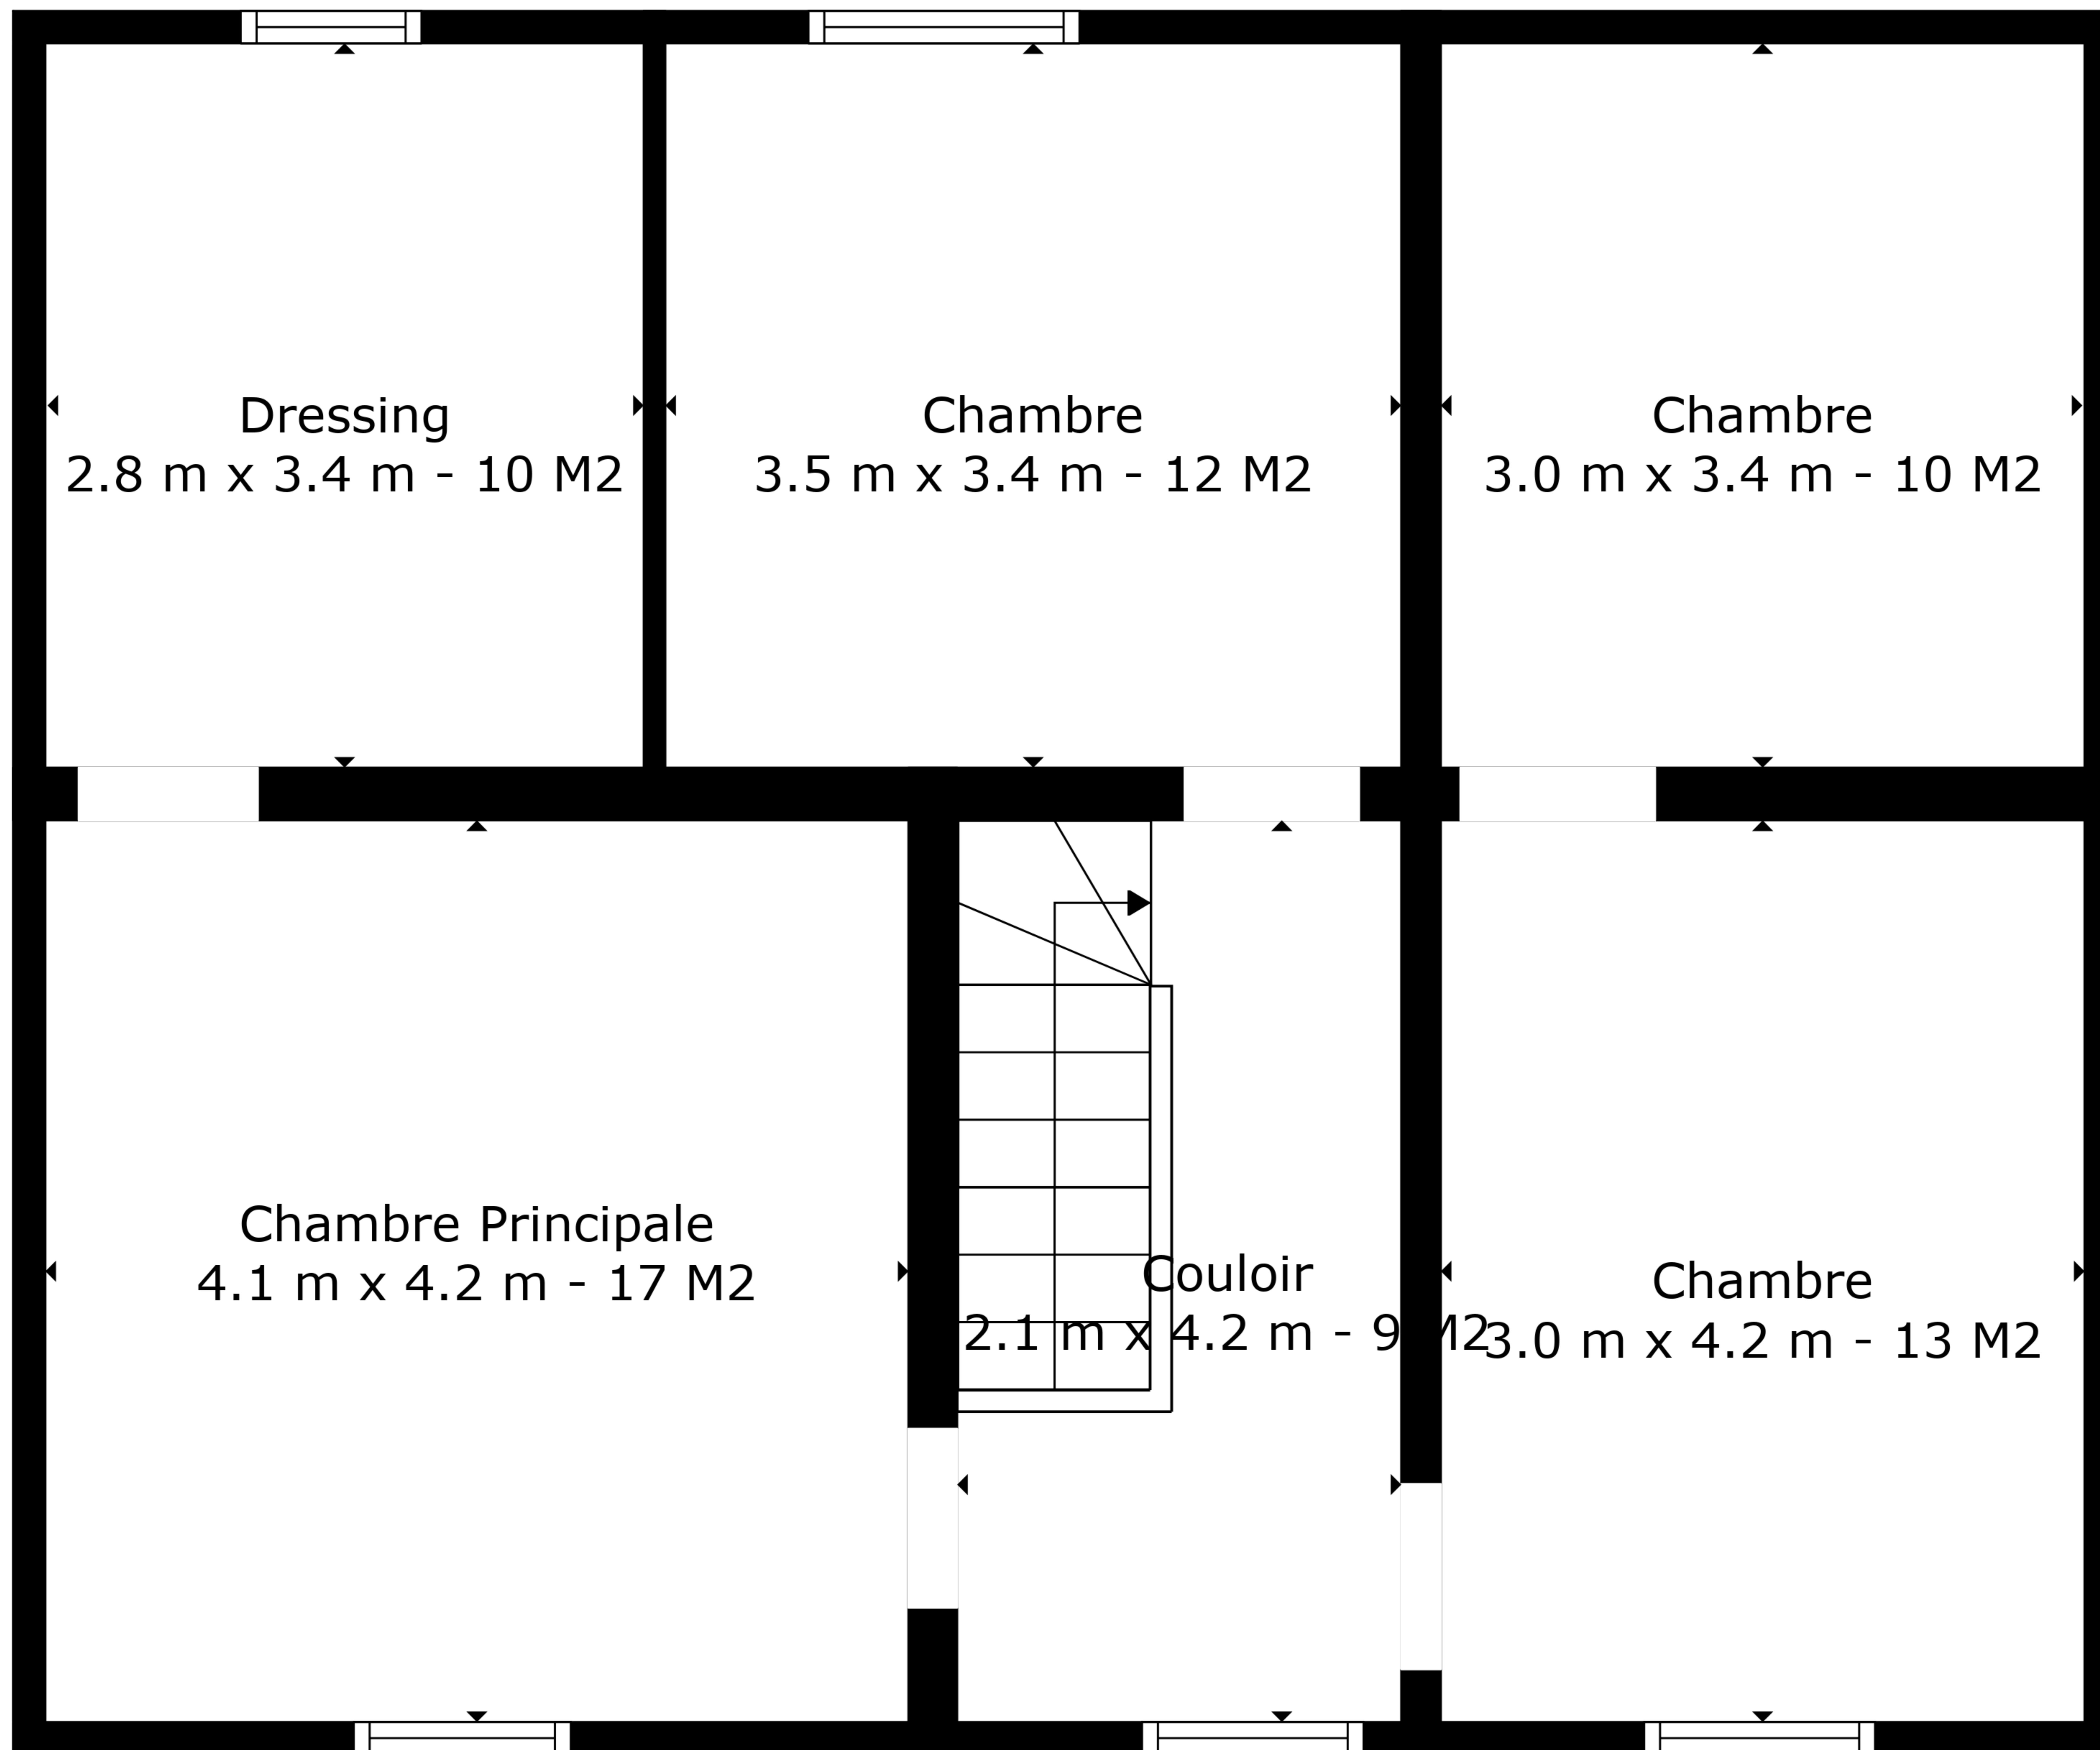

**SURFACE TOTALE: 178 m2**  
 REZ: 102 m2, ÉTAGE 1: 76 m2

Les Mesures Sont Calculees Par La Technologie Cubicasa. Considerees Hautement Fiables Mais Non Garanties.

Dressing  
2.8 m x 3.4 m - 10 M2

Chambre  
3.5 m x 3.4 m - 12 M2

Chambre  
3.0 m x 3.4 m - 10 M2

Chambre Principale  
4.1 m x 4.2 m - 17 M2

Couloir  
2.1 m x 4.2 m - 9 M2

Chambre  
23.0 m x 4.2 m - 13 M2

**SURFACE TOTALE: 178 m2**  
REZ: 102 m2, ÉTAGE 1: 76 m2

Les Mesures Sont Calculees Par La Technologie Cubicasa. Considerees Hautement Fiables Mais Non Garanties.

Rez

Étage 1

**SURFACE TOTALE: 178 m2**  
 REZ: 102 m2, ÉTAGE 1: 76 m2

Les Mesures Sont Calculees Par La Technologie Cubicasa. Considerees Hautement Fiables Mais Non Garanties.