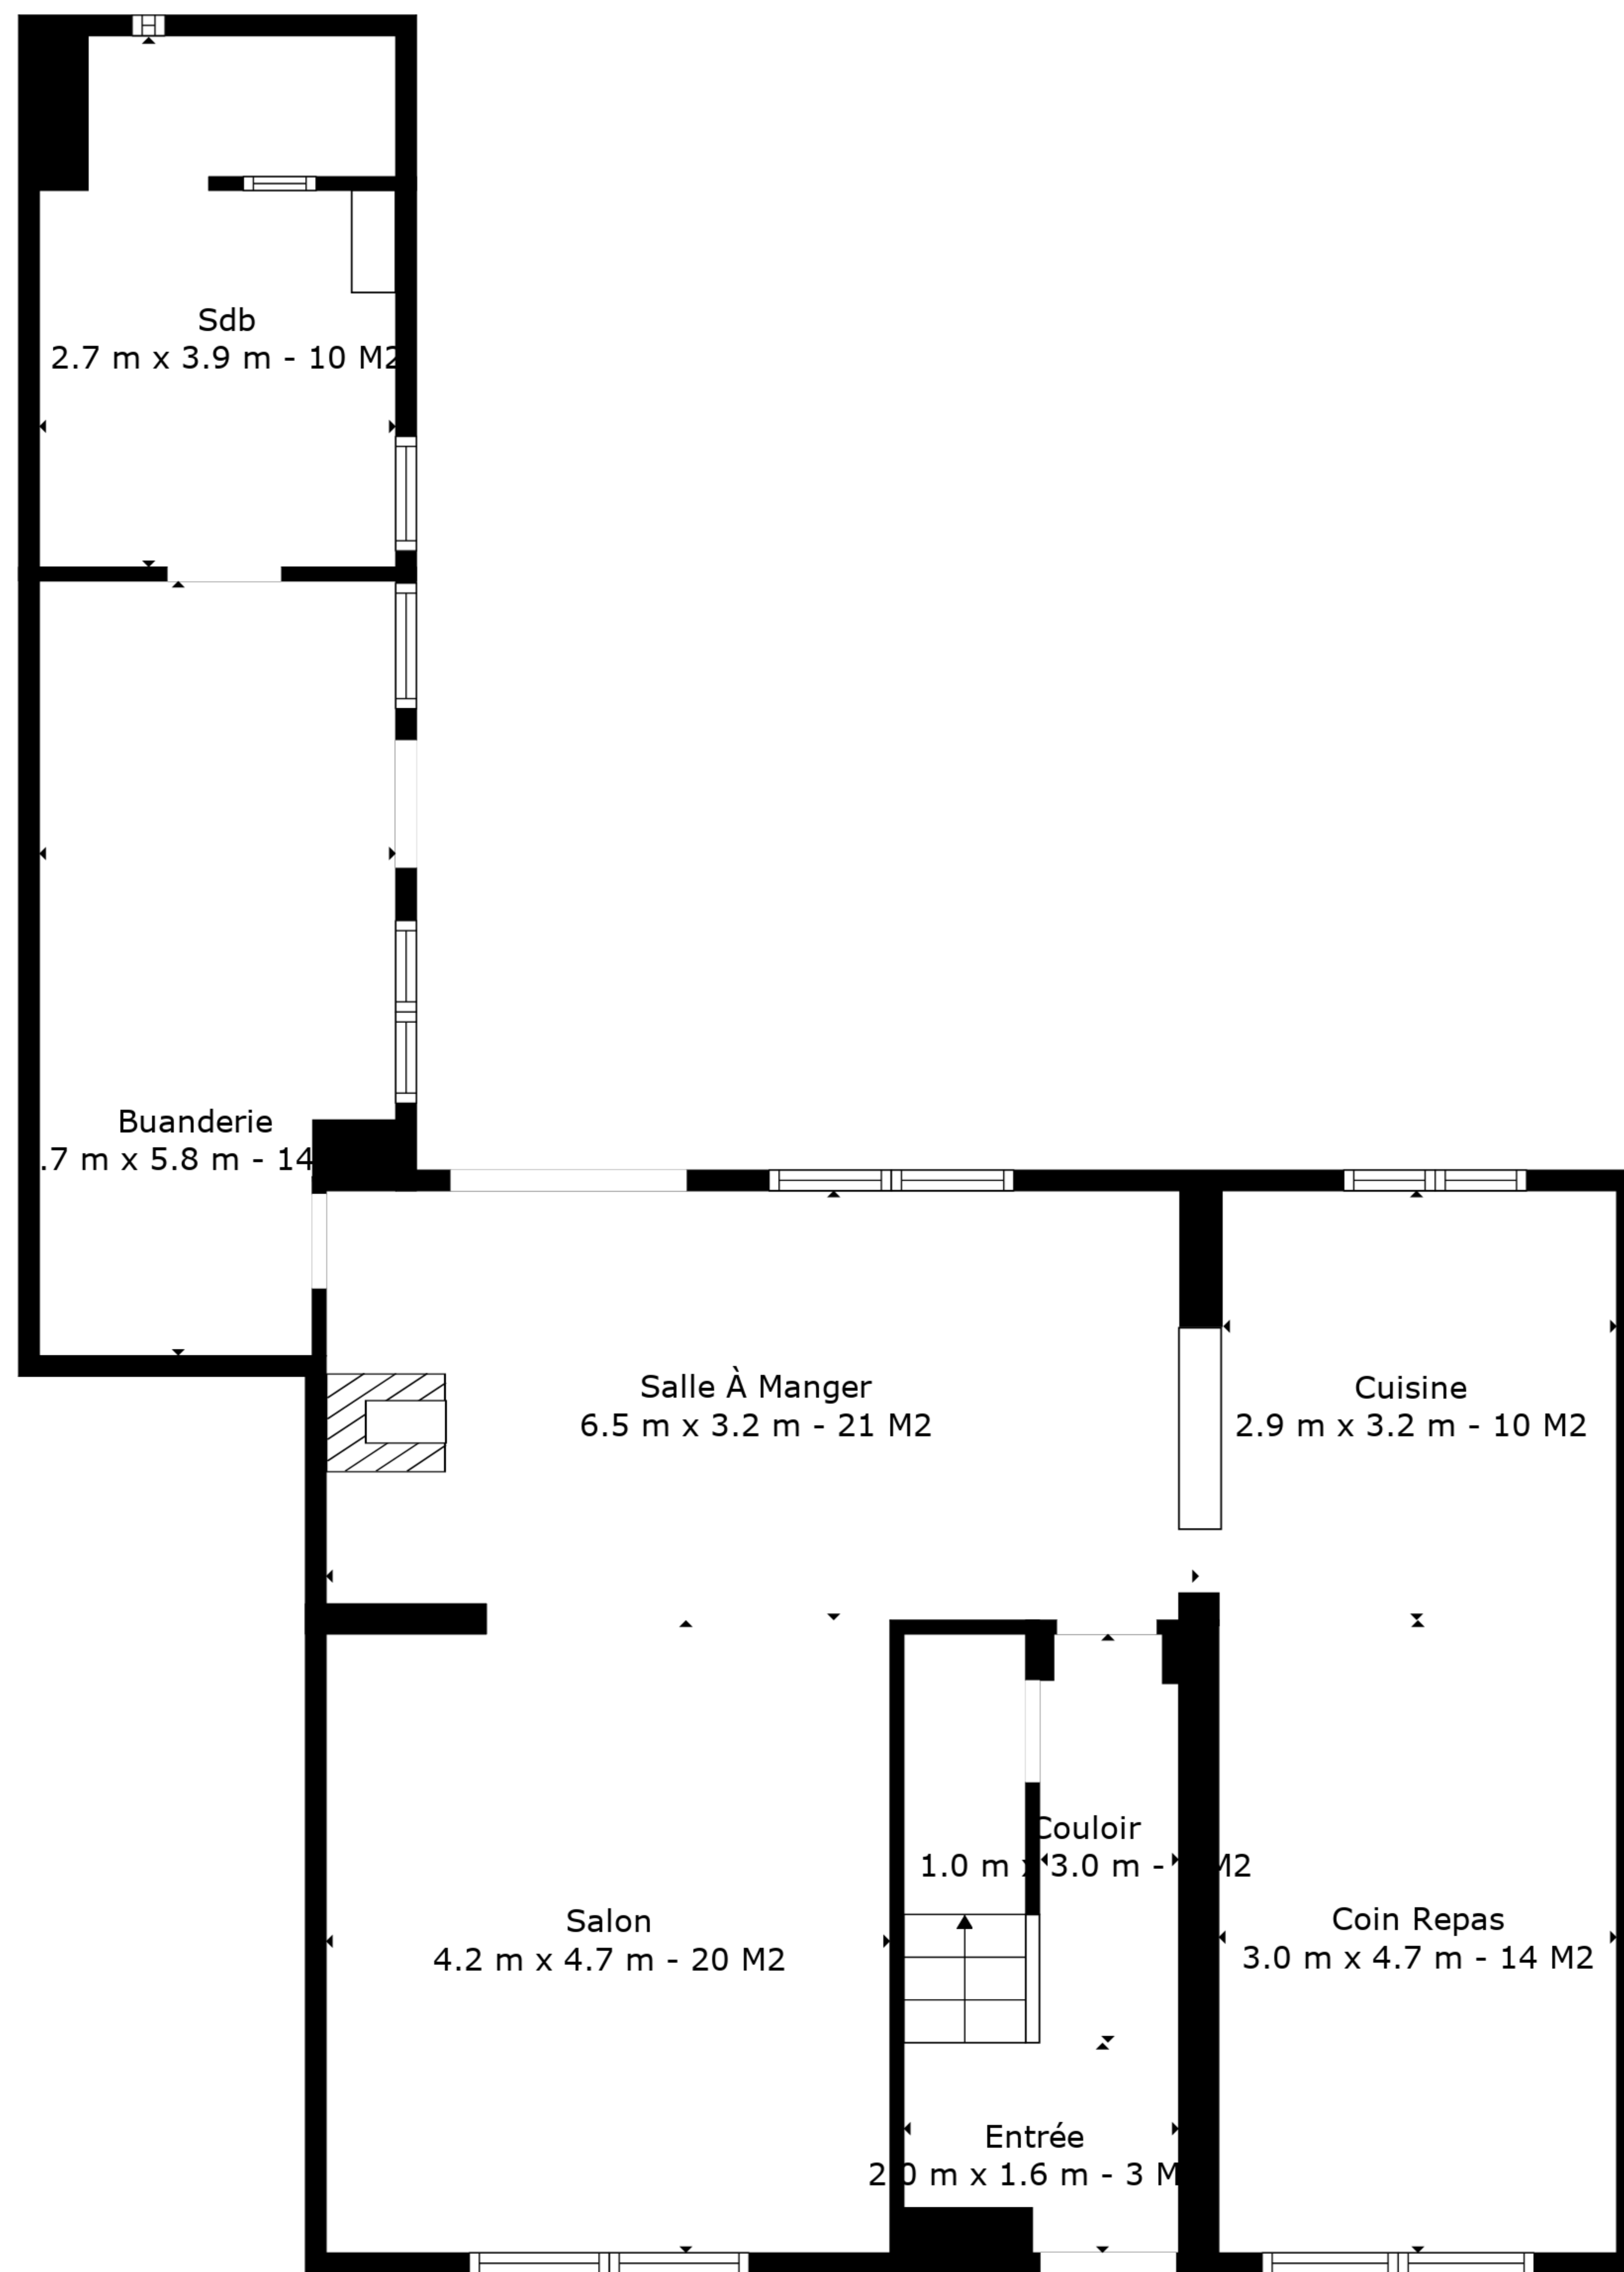

**SURFACE TOTALE: 178 m2**  
 REZ: 102 m2, ÉTAGE 1: 76 m2

Les Mesures Sont Calculees Par La Technologie Cubicasa. Considerees Hautement Fiables Mais Non Garanties.

Dressing  
2.8 m x 3.4 m - 10 M2

Chambre  
3.5 m x 3.4 m - 12 M2

Chambre  
3.0 m x 3.4 m - 10 M2

Chambre Principale  
4.1 m x 4.2 m - 17 M2

Couloir  
2.1 m x 4.2 m - 9 M2

Chambre  
23.0 m x 4.2 m - 13 M2

**SURFACE TOTALE: 178 m2**  
REZ: 102 m2, ÉTAGE 1: 76 m2

Les Mesures Sont Calculees Par La Technologie Cubicasa. Considerees Hautement Fiables Mais Non Garanties.

Rez

Étage 1

**SURFACE TOTALE: 178 m2**  
 REZ: 102 m2, ÉTAGE 1: 76 m2

Les Mesures Sont Calculees Par La Technologie Cubicasa. Considerees Hautement Fiables Mais Non Garanties.