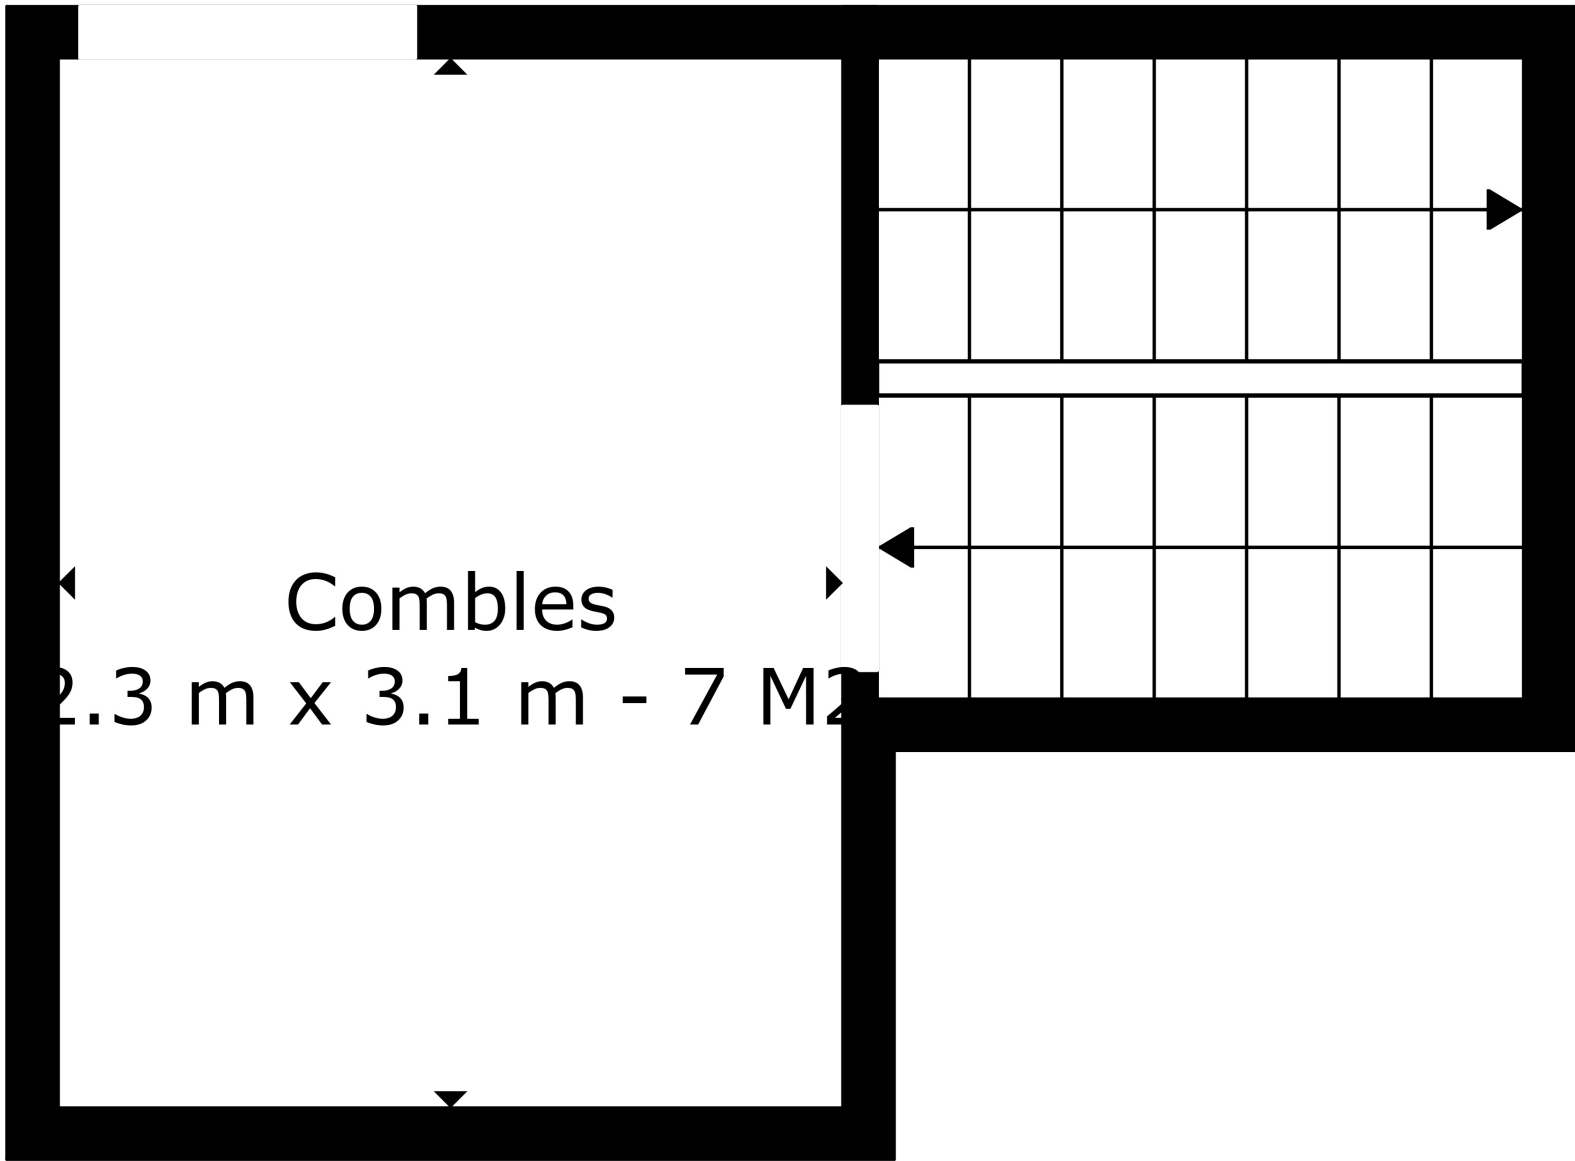

Entre-sol Cave

Rez

1er

Caves

Entre-sol 1er

Combes

Surface totale scannée: 323 m²

Les Mesures Sont Calculées Par La Technologie Cubicasa. Considérées Hautement Fiables Mais Non Garanties.

Surface totale scannée: 323 m²

Les Mesures Sont Calculees Par La Technologie Cubicasa. Considerees Hautement Fiables Mais Non Garanties.

Surface totale scannée: 323 m²

Les Mesures de
M. Pignatelli
SAISONNIER DE L'IMMOBILIER

Les Mesures Sont Calculees Par La Technologie Cubicasa. Considerees Hautement Fiables Mais Non Garanties.

Surface totale scannée: 323 m²

Les Maisons de
M. Pignatelli
SA IMMOBILIERE

Les Mesures Sont Calculees Par La Technologie Cubicasa. Considerees Hautement Fiables Mais Non Garanties.

Les Mesures Sont Calculees Par La Technologie Cubicasa. Considerees Hautement Fiables Mais Non Garanties.

Surface totale scannée: 323 m²

Les Passions de
M. P. J.
SA MARQUE DÉPOSÉE

Les Mesures Sont Calculees Par La Technologie Cubicasa. Considerees Hautement Fiables Mais Non Garanties.