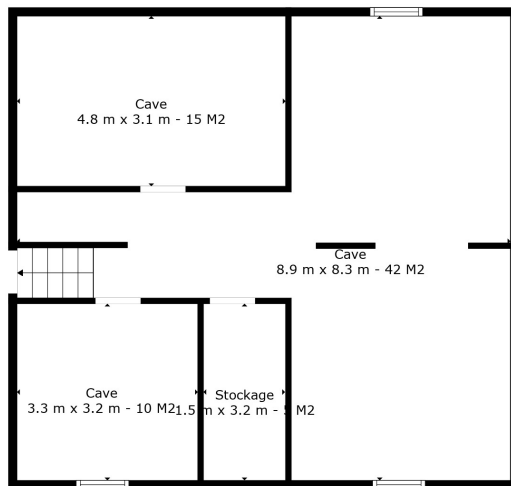

Entre-sol Cave

Rez

1er

Caves

Entre-sol 1er

Combes

Surface totale scannée: 323 m²

Les Mesures Sont Calculées Par La Technologie Cubicasa. Considérées Hautement Fiables Mais Non Garanties.

Surface totale scannée: 323 m²

Les Mesures Sont Calculees Par La Technologie Cubicasa. Considerees Hautement Fiables Mais Non Garanties.

Surface totale scannée: 323 m²

Les Mesures de
M. Pignatelli
SAISONNIER DE L'IMMOBILIER

Les Mesures Sont Calculees Par La Technologie Cubicasa. Considerees Hautement Fiables Mais Non Garanties.

Surface totale scannée: 323 m²

Les Maisons de
M. Pignatelli
SA IMMOBILIERE

Les Mesures Sont Calculees Par La Technologie Cubicasa. Considerees Hautement Fiables Mais Non Garanties.

Les Mesures Sont Calculees Par La Technologie Cubicasa. Considerees Hautement Fiables Mais Non Garanties.

Surface totale scannée: 323 m²

Les Passions de
M. P. J.
SA MARQUE DÉPOSÉE

Les Mesures Sont Calculees Par La Technologie Cubicasa. Considerees Hautement Fiables Mais Non Garanties.