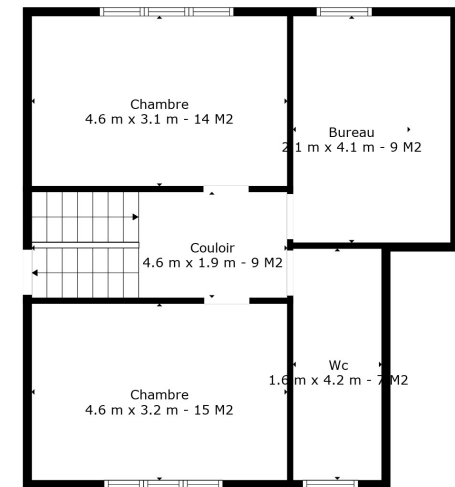

Entre-sol Cave

Rez

1er

Caves

Entre-sol 1er

Combes

Surface totale scannée: 323 m²

Les Mesures Sont Calculées Par La Technologie Cubicasa. Considérées Hautement Fiables Mais Non Garanties.

Surface totale scannée: 323 m²

Les Mesures Sont Calculees Par La Technologie Cubicasa. Considerees Hautement Fiables Mais Non Garanties.

Surface totale scannée: 323 m²

Les Mesures de
M. Pignatelli
SAISONNIER DE L'IMMOBILIER

Les Mesures Sont Calculees Par La Technologie Cubicasa. Considerees Hautement Fiables Mais Non Garanties.

Surface totale scannée: 323 m²

Les Maisons de
M. Pignatelli
SA IMMOBILIERE

Les Mesures Sont Calculees Par La Technologie Cubicasa. Considerees Hautement Fiables Mais Non Garanties.

Les Mesures Sont Calculees Par La Technologie Cubicasa. Considerees Hautement Fiables Mais Non Garanties.

Surface totale scannée: 323 m²

Les Passions de
M. P. J.
SA MARQUE DÉPOSÉE

Les Mesures Sont Calculees Par La Technologie Cubicasa. Considerees Hautement Fiables Mais Non Garanties.