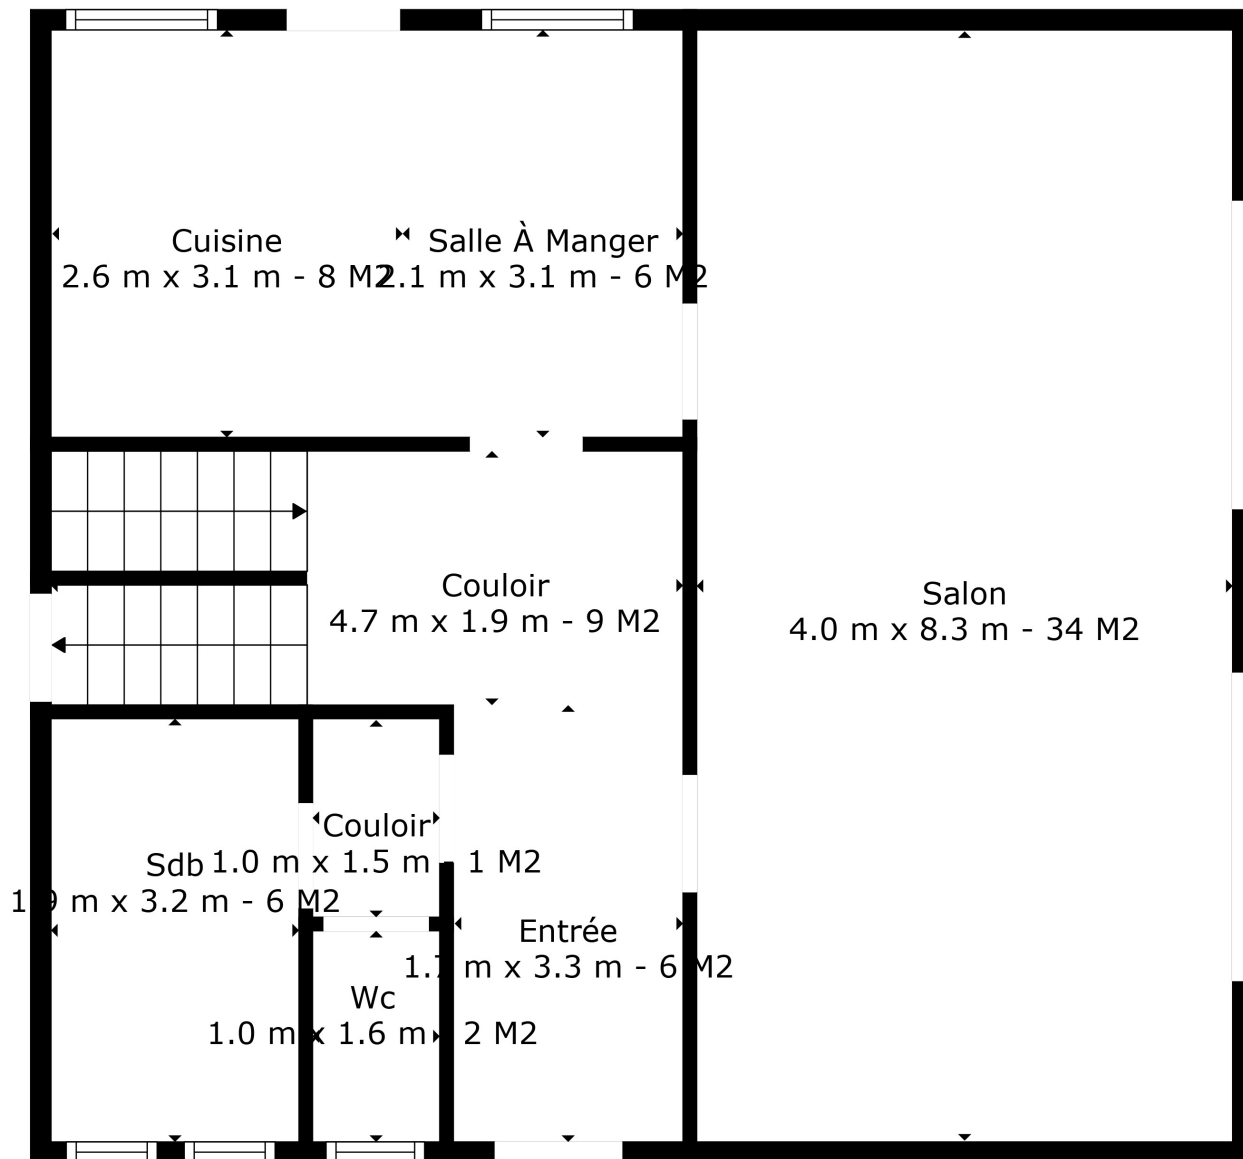

Surface totale scannée: 323 m²

Les Mesures Sont Calculees Par La Technologie Cubicasa. Considerees Hautement Fiables Mais Non Garanties.