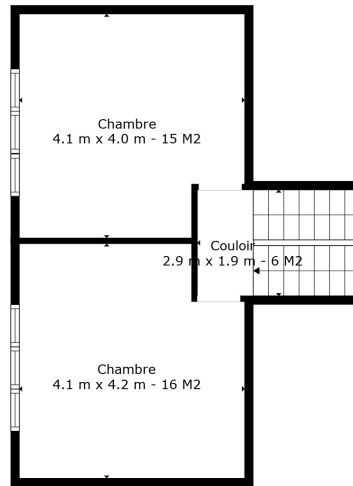

Entre-sol Cave

Rez

1er

Caves

Entre-sol 1er

Combes

Surface totale scannée: 323 m²

Les Mesures Sont Calculées Par La Technologie Cubicasa. Considérées Hautement Fiables Mais Non Garanties.

Surface totale scannée: 323 m²

Les Mesures Sont Calculees Par La Technologie Cubicasa. Considerees Hautement Fiables Mais Non Garanties.

Surface totale scannée: 323 m²

Les Mesures de
M. Pignatelli
SAISONNIER DE L'IMMOBILIER

Les Mesures Sont Calculees Par La Technologie Cubicasa. Considerees Hautement Fiables Mais Non Garanties.

Surface totale scannée: 323 m²

Les Maisons de
M. Pignatelli
SA IMMOBILIERE

Les Mesures Sont Calculees Par La Technologie Cubicasa. Considerees Hautement Fiables Mais Non Garanties.

Les Mesures Sont Calculees Par La Technologie Cubicasa. Considerees Hautement Fiables Mais Non Garanties.

Surface totale scannée: 323 m²

Les Passions de
M. P. J.
SA MARQUE DÉPOSÉE

Les Mesures Sont Calculees Par La Technologie Cubicasa. Considerees Hautement Fiables Mais Non Garanties.