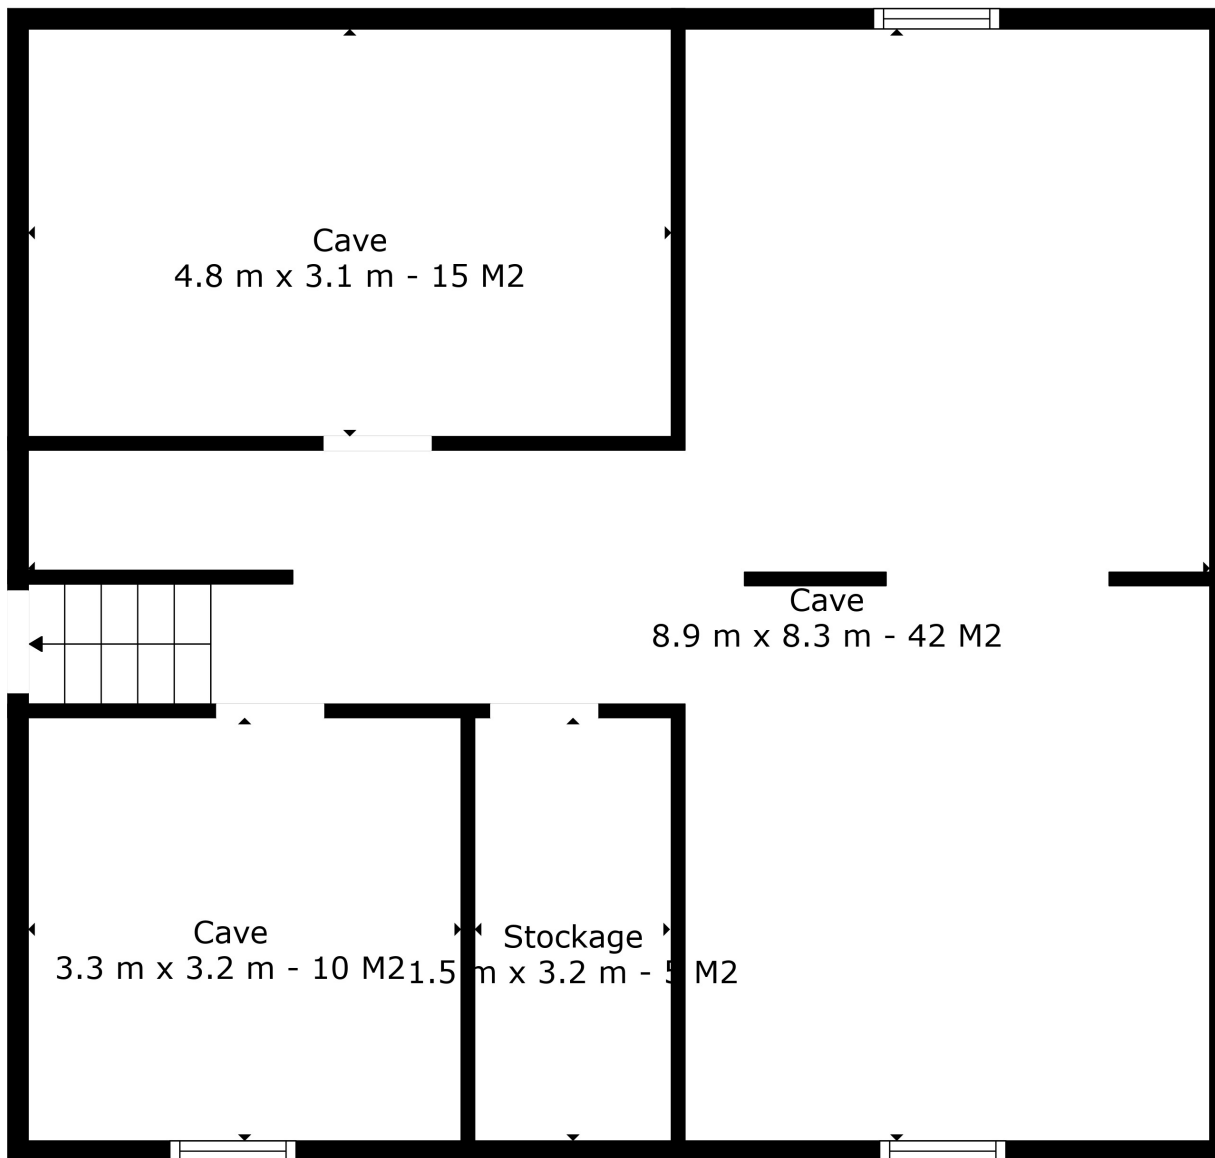

Entre-sol Cave

Rez

1er

Caves

Entre-sol 1er

Combes

Surface totale scannée: 323 m²

Les Mesures Sont Calculées Par La Technologie Cubicasa. Considérées Hautement Fiables Mais Non Garanties.

Surface totale scannée: 323 m²

Les Mesures Sont Calculees Par La Technologie Cubicasa. Considerees Hautement Fiables Mais Non Garanties.

Surface totale scannée: 323 m²

Les Mesures de
M. Pignatelli
SAISONNIER DE L'IMMOBILIER

Surface totale scannée: 323 m²

Les Mesures de
M. Pignatelli
SA - IMMOBILIERE - 02 37 77 00 00

Les Mesures Sont Calculees Par La Technologie Cubicasa. Considerees Hautement Fiables Mais Non Garanties.

Surface totale scannée: 323 m²

Les Mesures Sont Calculees Par La Technologie Cubicasa. Considerees Hautement Fiables Mais Non Garanties.

Surface totale scannée: 323 m²

Les Passions de
M. P. J.
SA MARQUE DÉPOSÉE

Les Mesures Sont Calculees Par La Technologie Cubicasa. Considerees Hautement Fiables Mais Non Garanties.