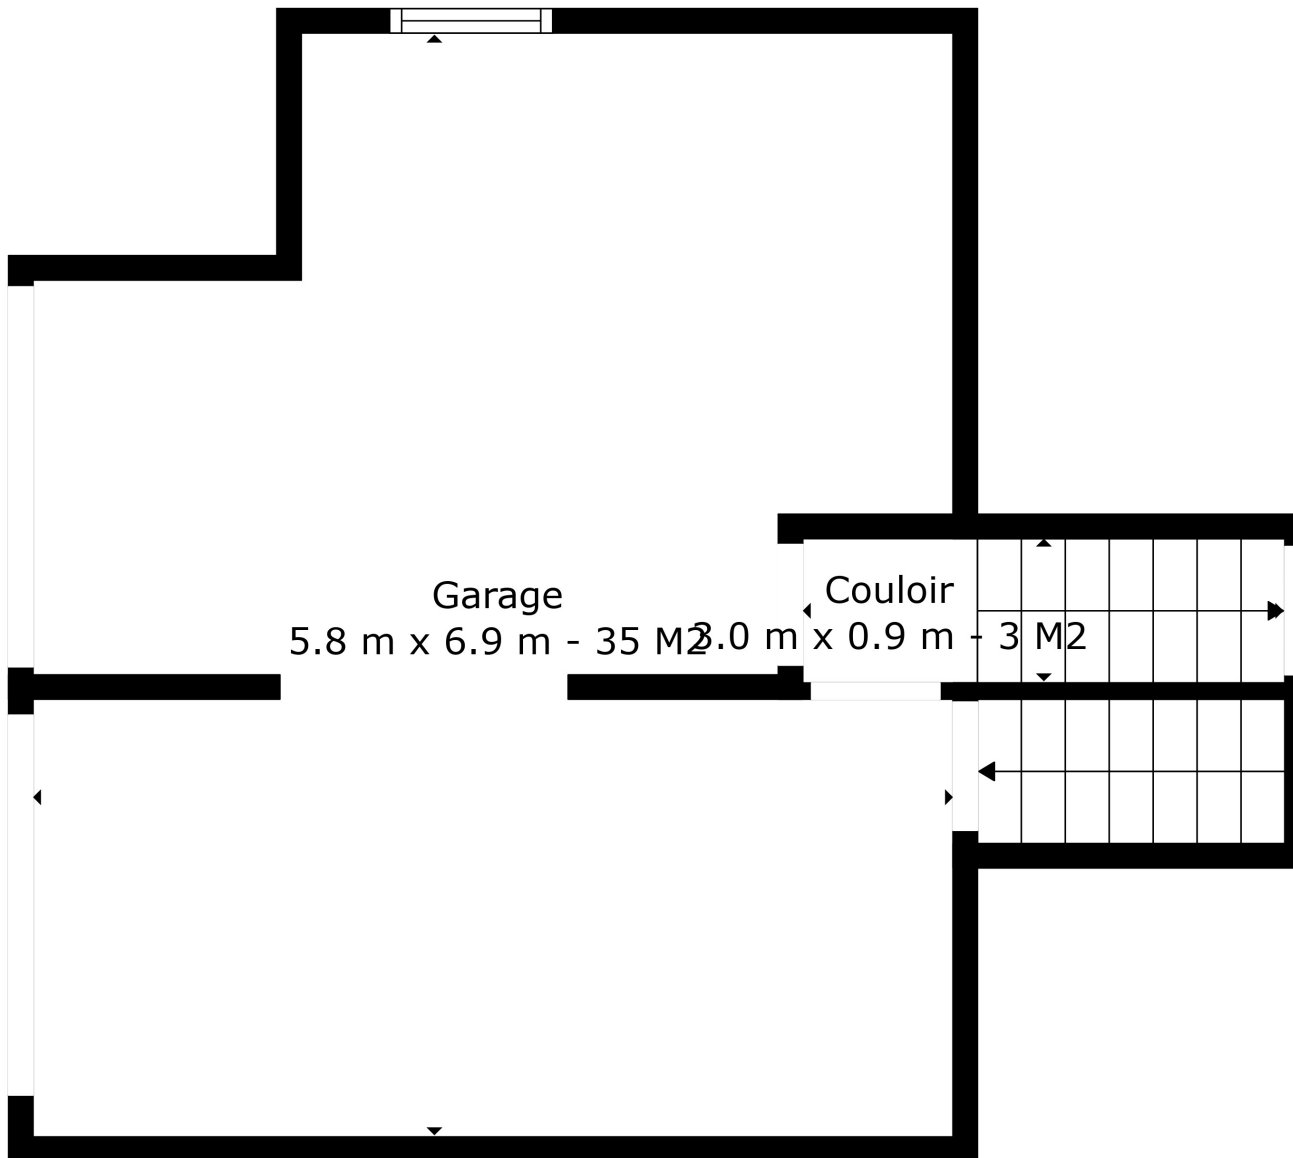

Surface totale scannée: 323 m²

Les Mesures Sont Calculees Par La Technologie Cubicasa. Considerees Hautement Fiables Mais Non Garanties.

Surface totale scannée: 323 m²

Les Mesures de
M. Pignatelli
SAISONNIER DE L'IMMOBILIER

Les Mesures Sont Calculees Par La Technologie Cubicasa. Considerees Hautement Fiables Mais Non Garanties.

Surface totale scannée: 323 m²

Les Maisons de
M. Pignatelli
SA IMMOBILIERE

Les Mesures Sont Calculees Par La Technologie Cubicasa. Considerees Hautement Fiables Mais Non Garanties.

Surface totale scannée: 323 m²

Les Mesures de
M. Pignatelli
SA - IMMOBILIERE - 02 37 77 00 00

Les Mesures Sont Calculees Par La Technologie Cubicasa. Considerees Hautement Fiables Mais Non Garanties.

Surface totale scannée: 323 m²

Les Mesures Sont Calculees Par La Technologie Cubicasa. Considerees Hautement Fiables Mais Non Garanties.

Surface totale scannée: 323 m²

Les Passions de
M. P. J.
SA MARQUE DÉPOSÉE

Les Mesures Sont Calculees Par La Technologie Cubicasa. Considerees Hautement Fiables Mais Non Garanties.