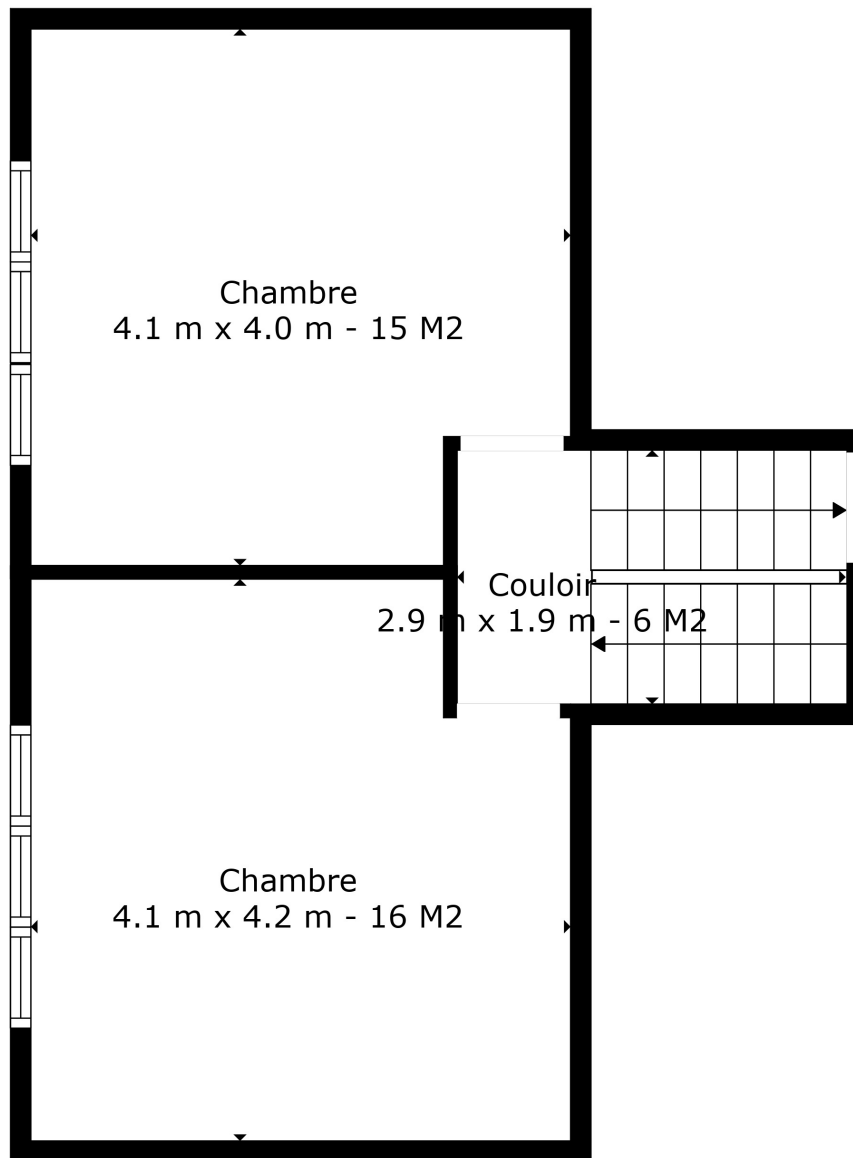

Entre-sol Cave

Rez

1er

Caves

Entre-sol 1er

Combes

Surface totale scannée: 323 m²

Les Mesures Sont Calculées Par La Technologie Cubicasa. Considérées Hautement Fiables Mais Non Garanties.

Surface totale scannée: 323 m²

Les Mesures Sont Calculees Par La Technologie Cubicasa. Considerees Hautement Fiables Mais Non Garanties.

Surface totale scannée: 323 m²

Les Mesures de
M. Pignatelli
SAISONNIER DE L'IMMOBILIER

Les Mesures Sont Calculees Par La Technologie Cubicasa. Considerees Hautement Fiables Mais Non Garanties.

Surface totale scannée: 323 m²

Les Maisons de
M. Pignatelli
SA IMMOBILIERE

Les Mesures Sont Calculees Par La Technologie Cubicasa. Considerees Hautement Fiables Mais Non Garanties.

Surface totale scannée: 323 m²

Les Mesures de
M. Pignatelli
SA - IMMOBILIERE - 02 37 77 00 00

Les Mesures Sont Calculees Par La Technologie Cubicasa. Considerees Hautement Fiables Mais Non Garanties.

Surface totale scannée: 323 m²