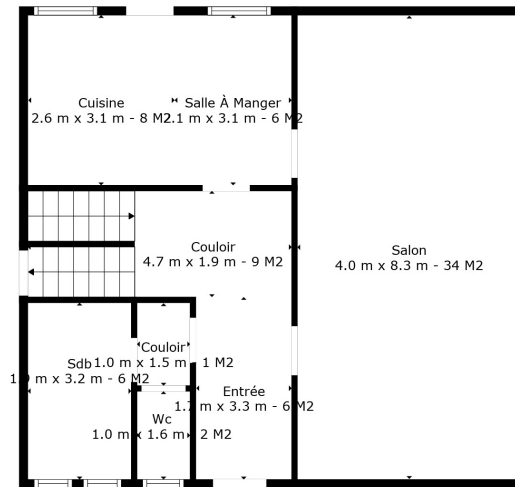

Entre-sol Cave

Rez

1er

Caves

Entre-sol 1er

Combes

Surface totale scannée: 323 m²

Les Mesures Sont Calculées Par La Technologie Cubicasa. Considérées Hautement Fiables Mais Non Garanties.

Surface totale scannée: 323 m²

Les Mesures Sont Calculees Par La Technologie Cubicasa. Considerees Hautement Fiables Mais Non Garanties.

Surface totale scannée: 323 m²

Les Mesures de
M. Pignatelli
SAISONNIER DE L'IMMOBILIER

Les Mesures Sont Calculees Par La Technologie Cubicasa. Considerees Hautement Fiables Mais Non Garanties.

Surface totale scannée: 323 m²

Les Maisons de
M. Pignatelli
SA IMMOBILIERE

Les Mesures Sont Calculees Par La Technologie Cubicasa. Considerees Hautement Fiables Mais Non Garanties.

Les Mesures Sont Calculees Par La Technologie Cubicasa. Considerees Hautement Fiables Mais Non Garanties.

Surface totale scannée: 323 m²

Les Passions de
M. P. J.
SA MARQUE DÉPOSÉE

Les Mesures Sont Calculees Par La Technologie Cubicasa. Considerees Hautement Fiables Mais Non Garanties.