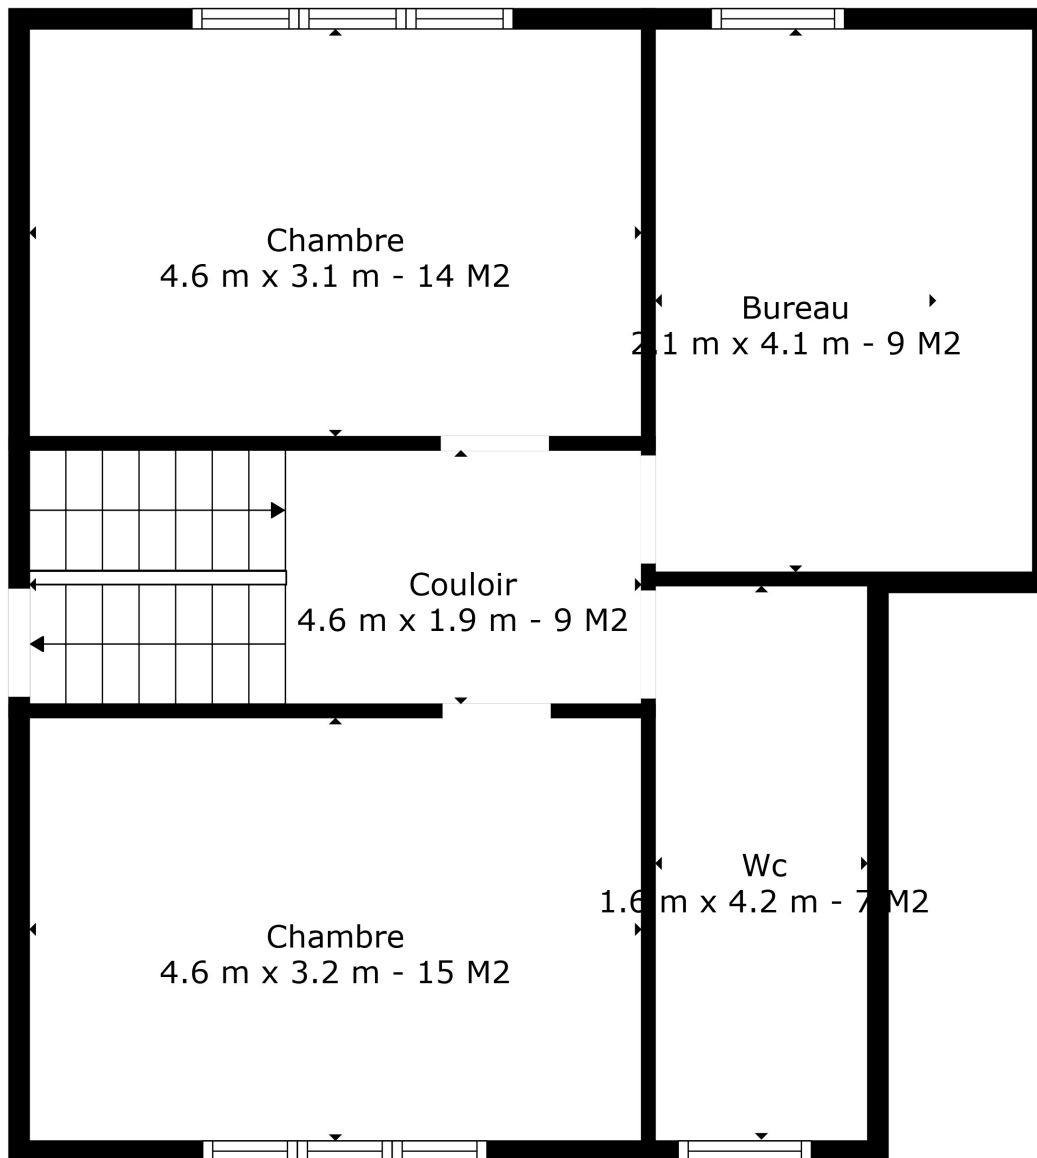

Surface totale scannée: 323 m²

Les Mesures Sont Calculees Par La Technologie Cubicasa. Considerees Hautement Fiables Mais Non Garanties.