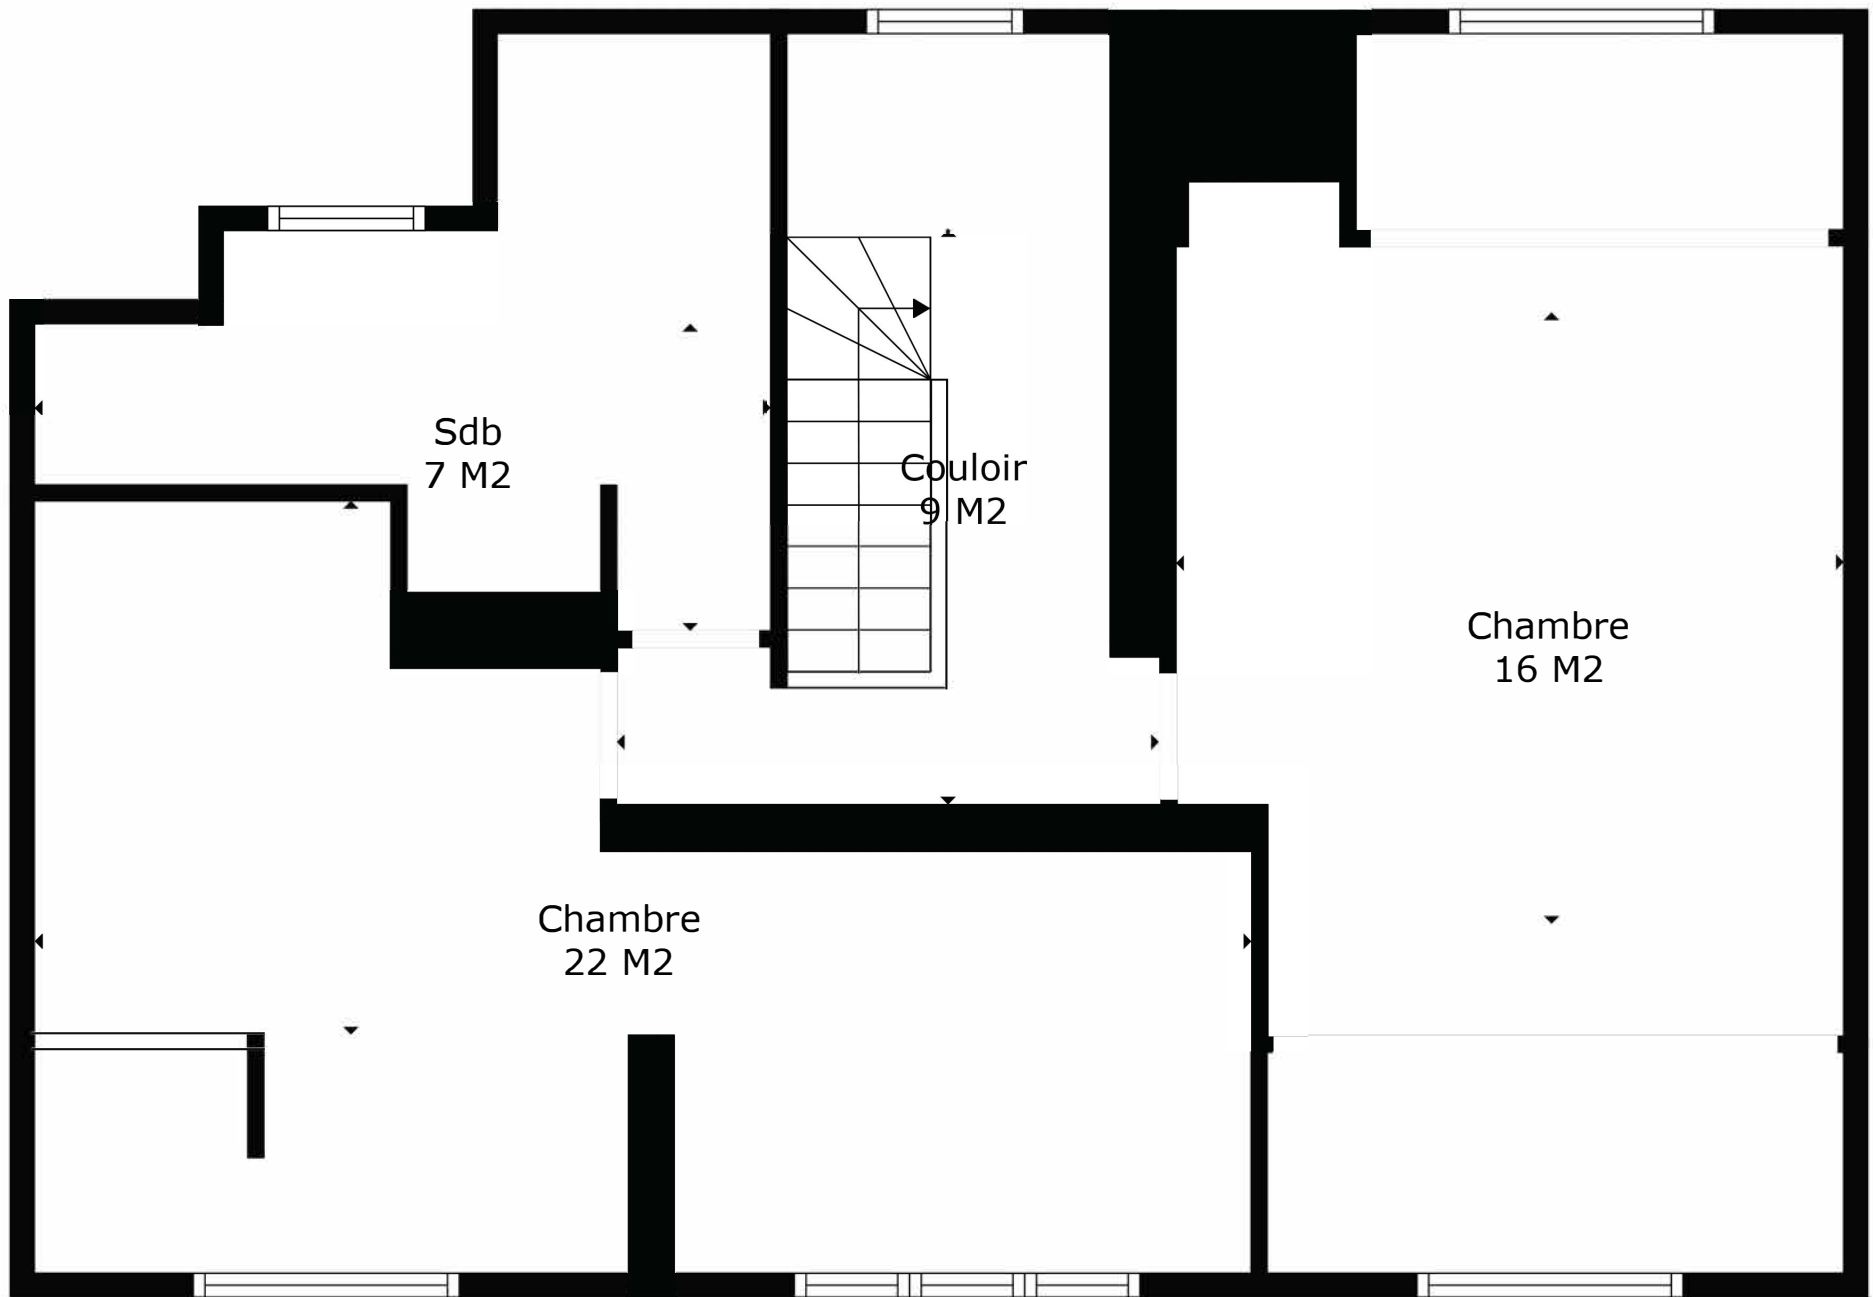

SURFACE TOTALE: 281 m²

Les Mesures Sont Calculees Par La Technologie Cubicasa. Considerees Hautement Fiables Mais Non Garanties.

SURFACE TOTALE: 281 m2

Les Mesures Sont Calculees Par La Technologie Cubicasa. Considerees Hautement Fiables Mais Non Garanties.

SURFACE TOTALE: 281 m2

Les Mesures Sont Calculees Par La Technologie Cubicasa. Considerees Hautement Fiables Mais Non Garanties.

Étage 1

Étage 2

Rez

SURFACE TOTALE: 281 m²

Les Mesures Sont Calculees Par La Technologie Cubicasa. Considerees Hautement Fiables Mais Non Garanties.