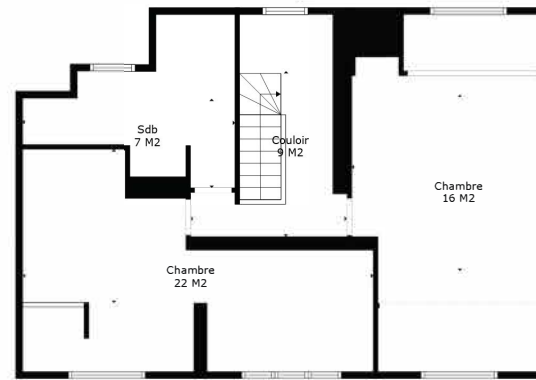

SURFACE TOTALE: 281 m²

Les Mesures Sont Calculees Par La Technologie Cubicasa. Considerees Hautement Fiables Mais Non Garanties.

SURFACE TOTALE: 281 m2

Les Mesures Sont Calculees Par La Technologie Cubicasa. Considerees Hautement Fiables Mais Non Garanties.

SURFACE TOTALE: 281 m2

Les Mesures Sont Calculees Par La Technologie Cubicasa. Considerees Hautement Fiables Mais Non Garanties.

Étage 1

Étage 2

Rez

SURFACE TOTALE: 281 m²

Les Mesures Sont Calculees Par La Technologie Cubicasa. Considerees Hautement Fiables Mais Non Garanties.