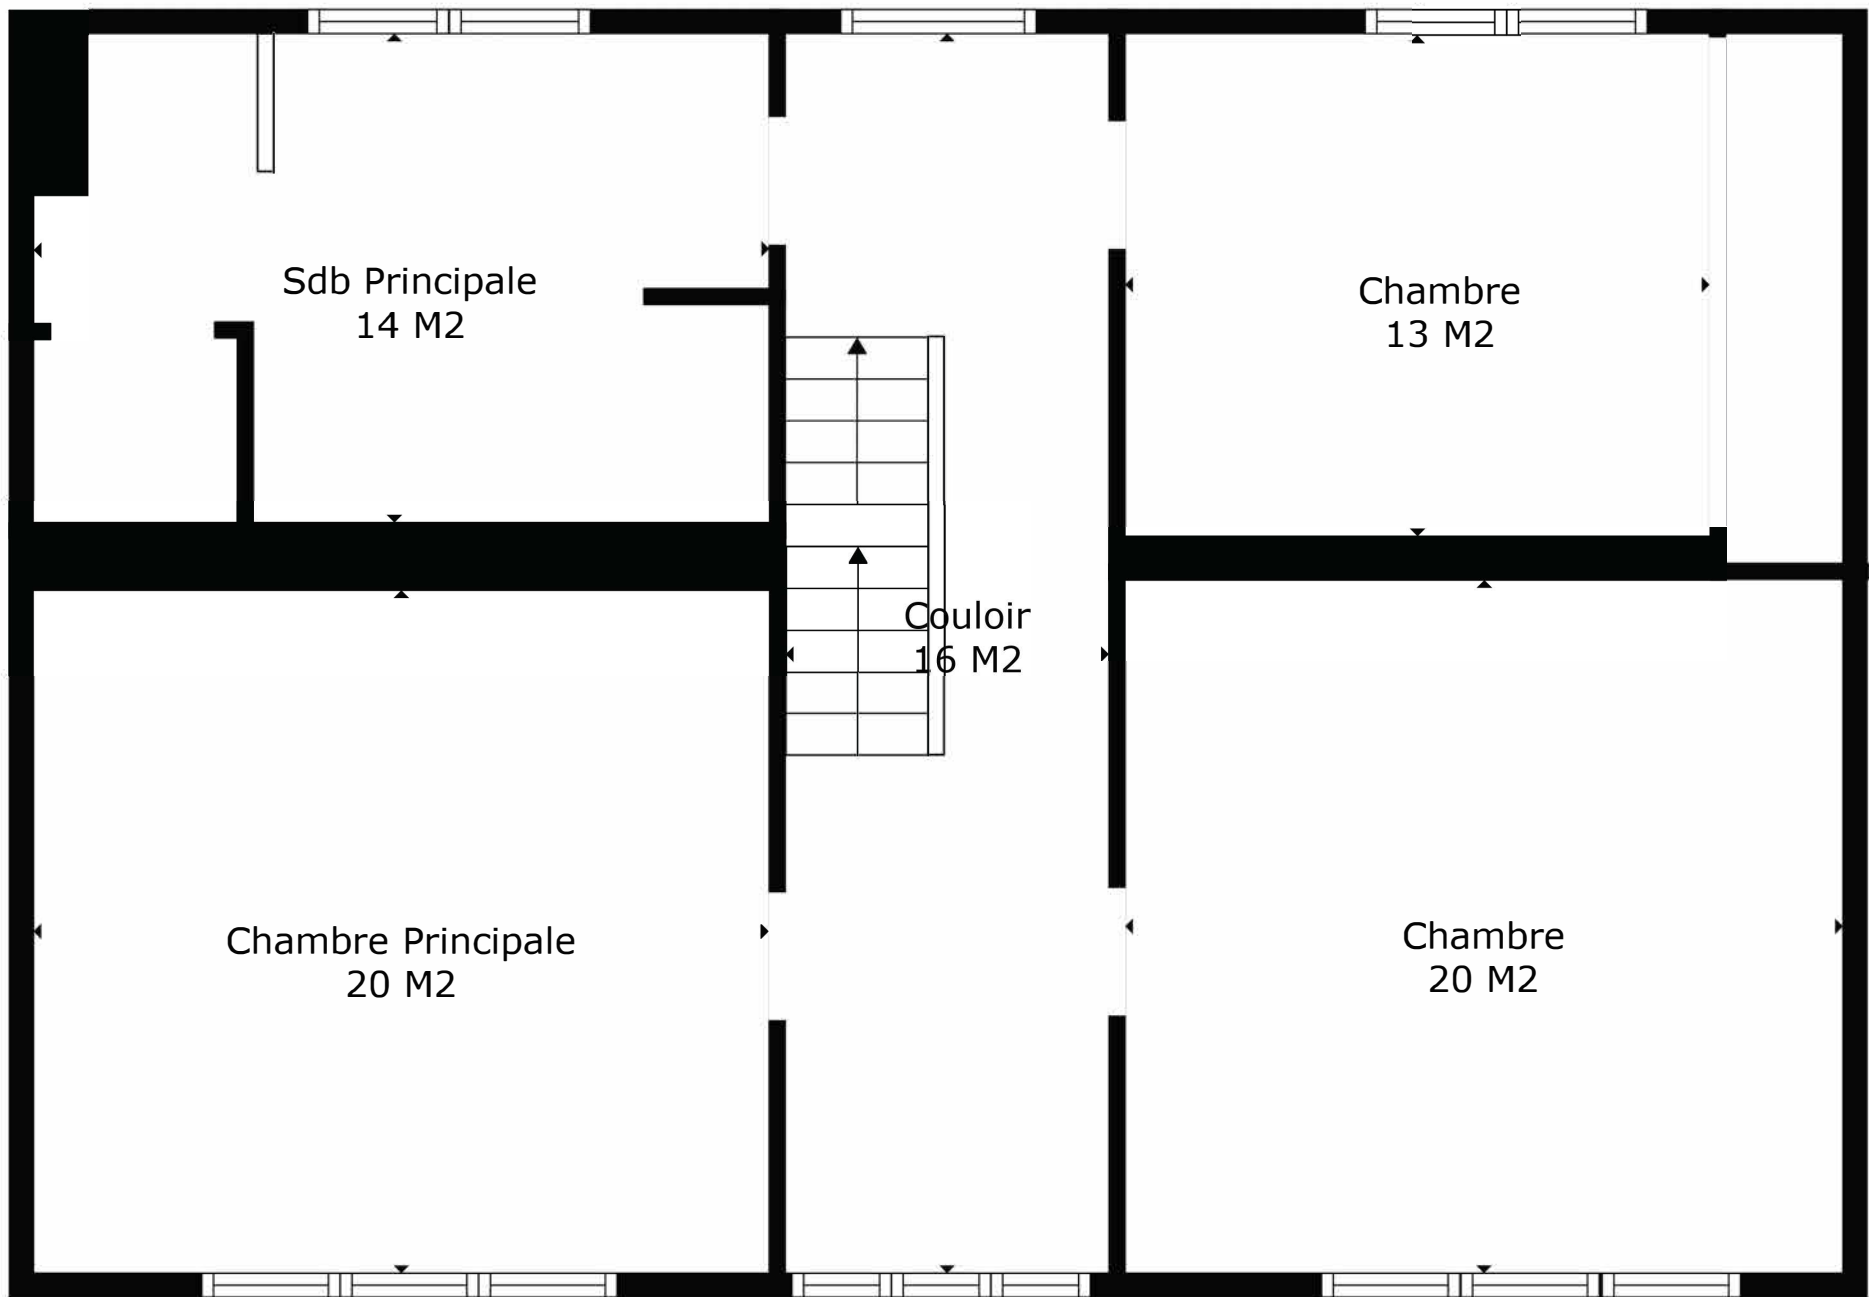

SURFACE TOTALE: 281 m²

Les Mesures Sont Calculees Par La Technologie Cubicasa. Considerees Hautement Fiables Mais Non Garanties.

SURFACE TOTALE: 281 m2

Les Mesures Sont Calculees Par La Technologie Cubicasa. Considerees Hautement Fiables Mais Non Garanties.

SURFACE TOTALE: 281 m2

Les Mesures Sont Calculees Par La Technologie Cubicasa. Considerees Hautement Fiables Mais Non Garanties.

Étage 1

Étage 2

Rez

SURFACE TOTALE: 281 m²

Les Mesures Sont Calculees Par La Technologie Cubicasa. Considerees Hautement Fiables Mais Non Garanties.