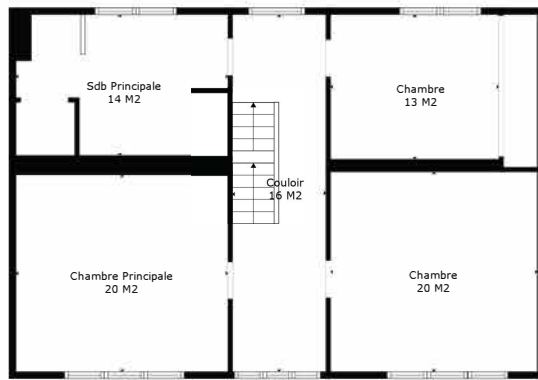

SURFACE TOTALE: 281 m²

Les Mesures Sont Calculees Par La Technologie Cubicasa. Considerees Hautement Fiables Mais Non Garanties.

SURFACE TOTALE: 281 m2

Les Mesures Sont Calculees Par La Technologie Cubicasa. Considerees Hautement Fiables Mais Non Garanties.

SURFACE TOTALE: 281 m2

Les Mesures Sont Calculees Par La Technologie Cubicasa. Considerees Hautement Fiables Mais Non Garanties.

Étage 1

Étage 2

Rez

SURFACE TOTALE: 281 m²

Les Mesures Sont Calculees Par La Technologie Cubicasa. Considerees Hautement Fiables Mais Non Garanties.