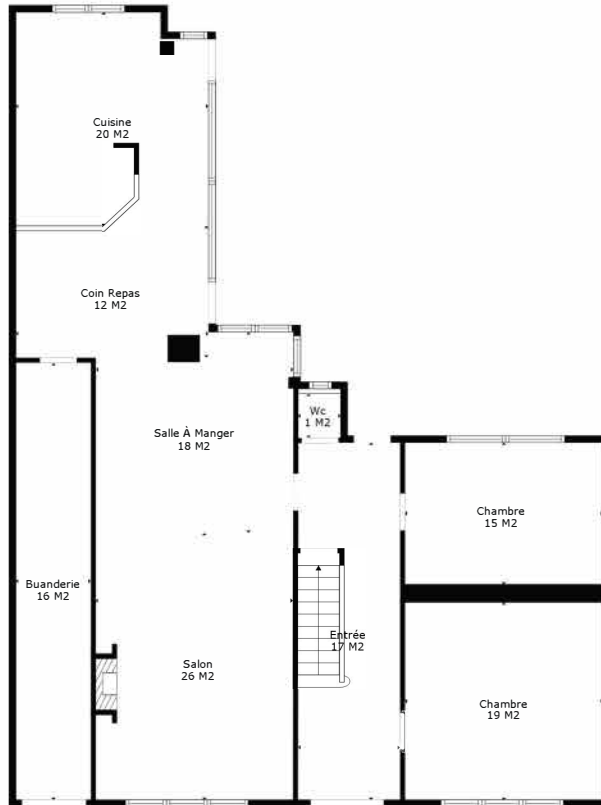

SURFACE TOTALE: 281 m²

Les Mesures Sont Calculees Par La Technologie Cubicasa. Considerees Hautement Fiables Mais Non Garanties.

SURFACE TOTALE: 281 m2

Les Mesures Sont Calculees Par La Technologie Cubicasa. Considerees Hautement Fiables Mais Non Garanties.

SURFACE TOTALE: 281 m2

Les Mesures Sont Calculees Par La Technologie Cubicasa. Considerees Hautement Fiables Mais Non Garanties.

Étage 1

Étage 2

Rez

SURFACE TOTALE: 281 m²

Les Mesures Sont Calculees Par La Technologie Cubicasa. Considerees Hautement Fiables Mais Non Garanties.