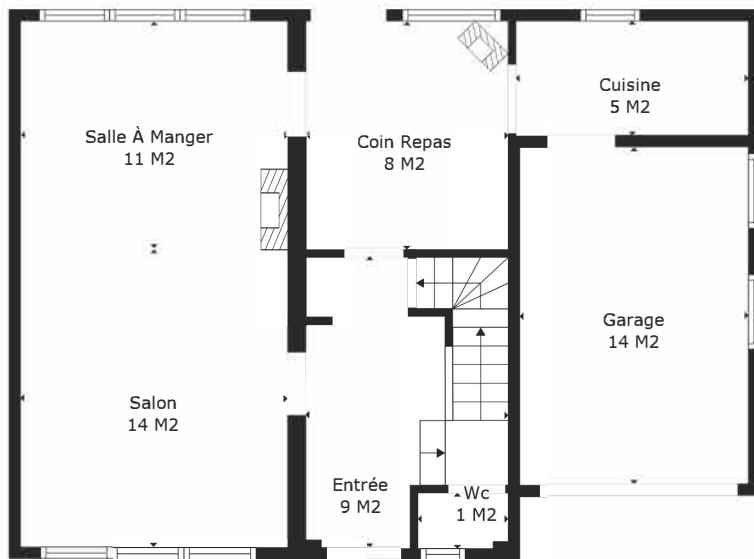

SURFACE TOTALE: 123 m2

Les Mesures Sont Calculees Par La Technologie Cubicasa. Considerees Hautement Fiables Mais Non Garanties.

SURFACE TOTALE: 123 m²

Les Mesures Sont Calculees Par La Technologie Cubicasa. Considerees Hautement Fiables Mais Non Garanties.

SURFACE TOTALE: 123 m2

M&F

Les Mesures Sont Calculees Par La Technologie Cubicasa. Considerees Hautement Fiables Mais Non Garanties.

Rez

Étage 1

Caves

SURFACE TOTALE: 123 m2

Les Mesures Sont Calculees Par La Technologie Cubicasa. Considerees Hautement Fiables Mais Non Garanties.