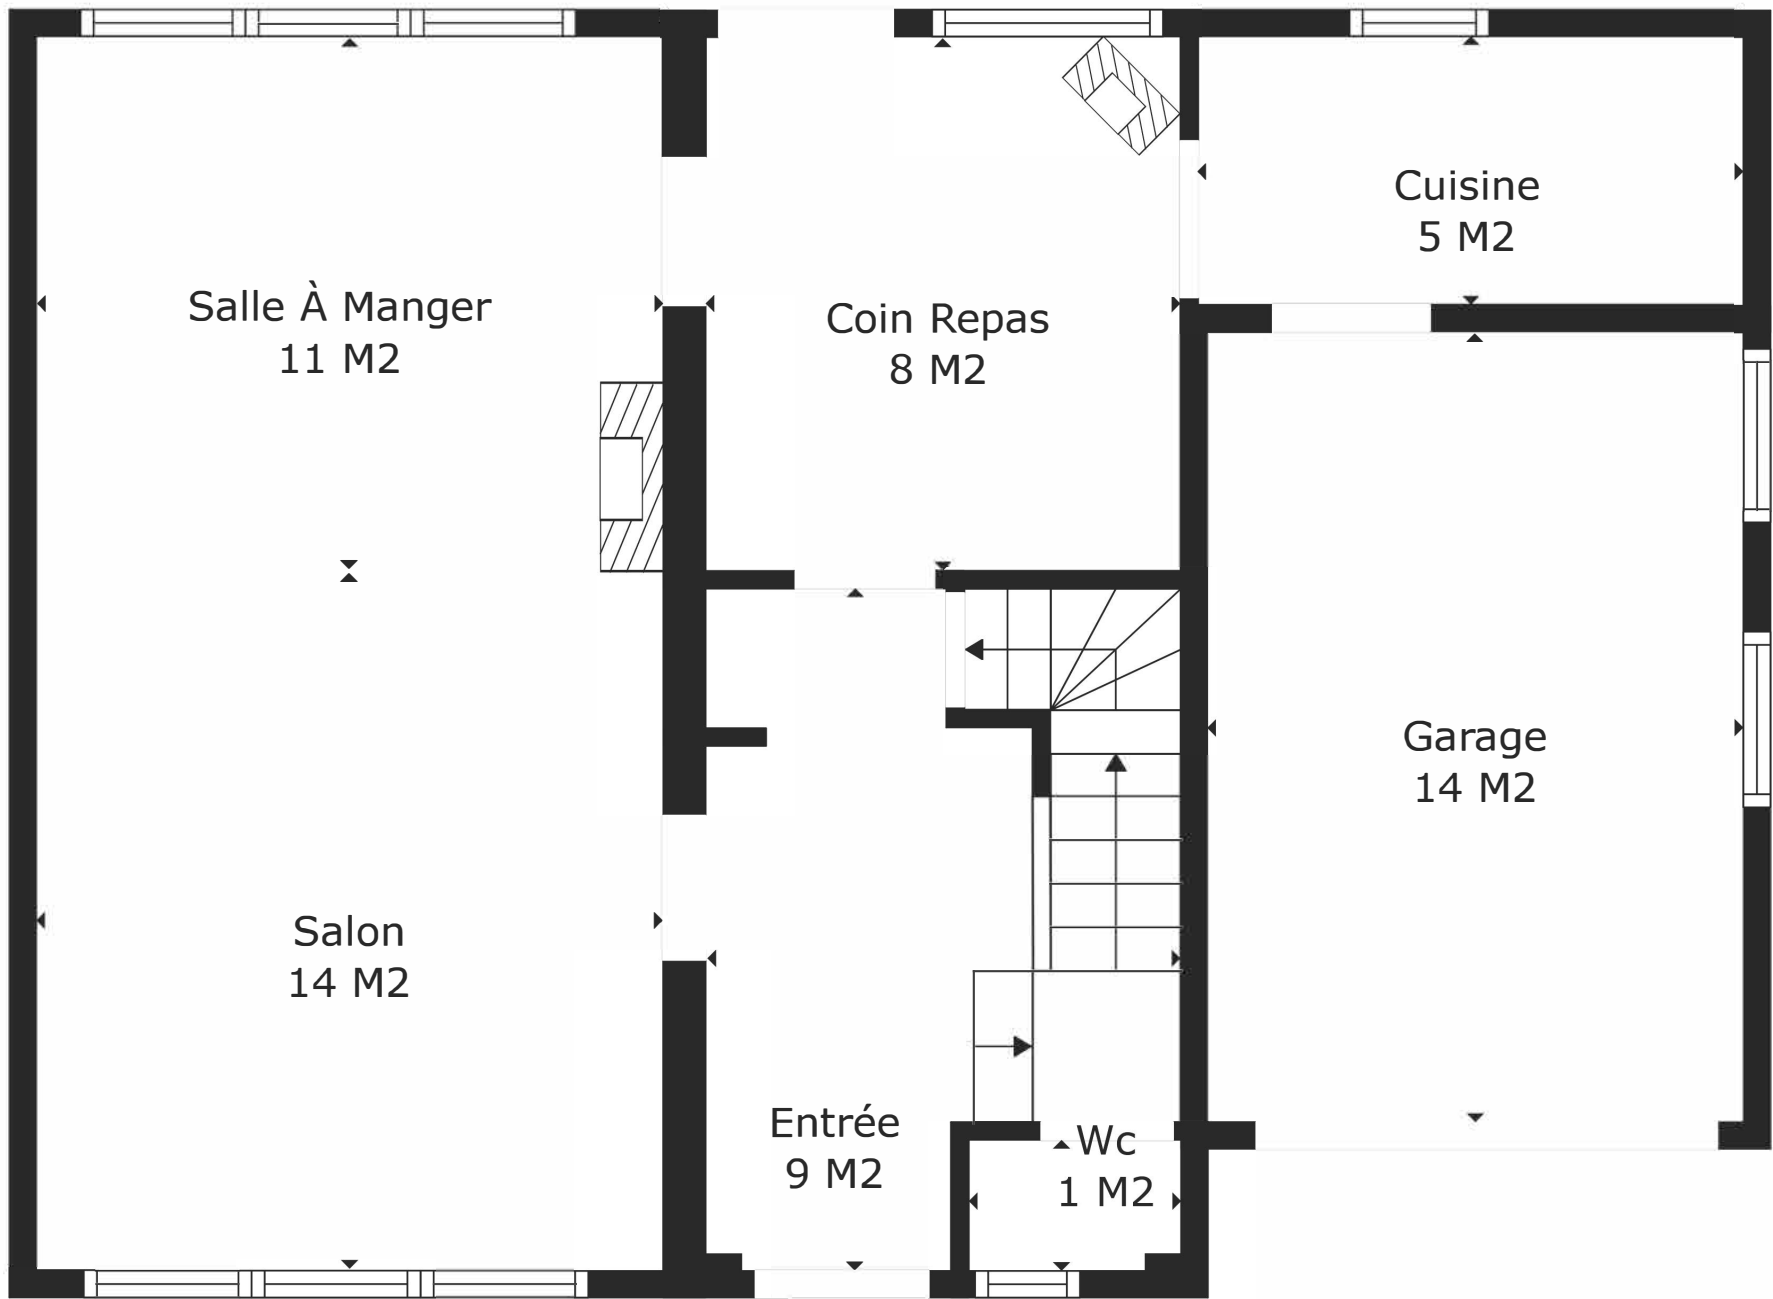

SURFACE TOTALE: 123 m2

Les Mesures Sont Calculees Par La Technologie Cubicasa. Considerees Hautement Fiables Mais Non Garanties.

SURFACE TOTALE: 123 m²

Les Mesures Sont Calculees Par La Technologie Cubicasa. Considerees Hautement Fiables Mais Non Garanties.

SURFACE TOTALE: 123 m2

M&F

Les Mesures Sont Calculees Par La Technologie Cubicasa. Considerees Hautement Fiables Mais Non Garanties.

Rez

Étage 1

Caves

SURFACE TOTALE: 123 m2

Les Mesures Sont Calculees Par La Technologie Cubicasa. Considerees Hautement Fiables Mais Non Garanties.