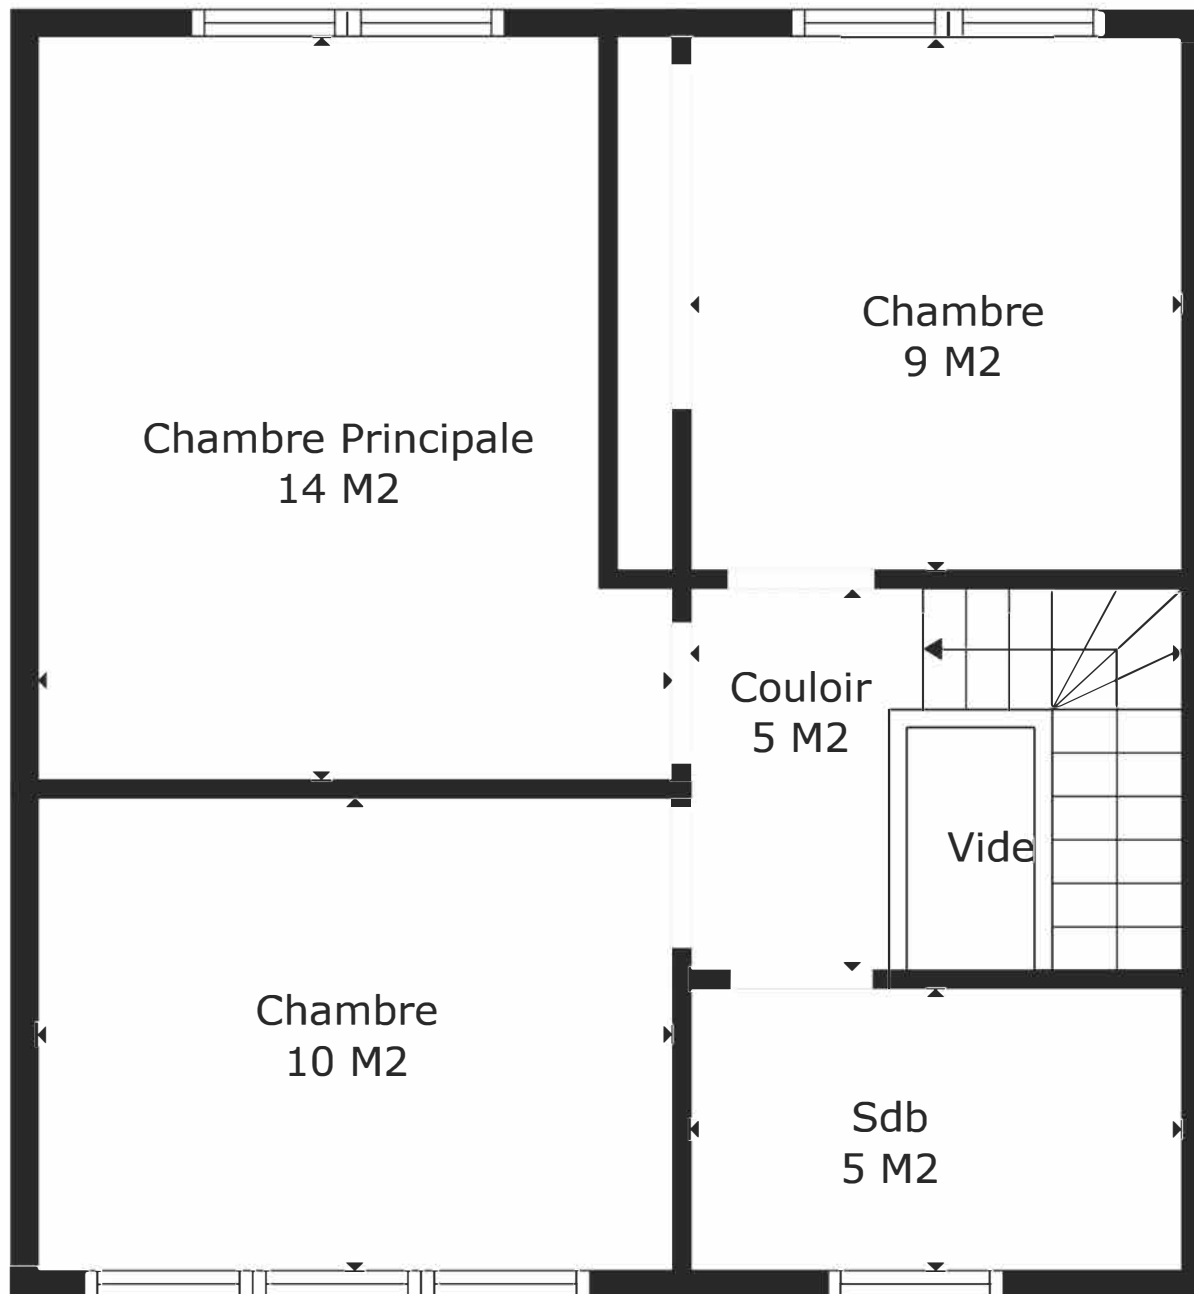

SURFACE TOTALE: 123 m2

Les Mesures Sont Calculees Par La Technologie Cubicasa. Considerees Hautement Fiables Mais Non Garanties.

SURFACE TOTALE: 123 m²

Les Mesures Sont Calculees Par La Technologie Cubicasa. Considerees Hautement Fiables Mais Non Garanties.

SURFACE TOTALE: 123 m2

M&F

Les Mesures Sont Calculees Par La Technologie Cubicasa. Considerees Hautement Fiables Mais Non Garanties.

Rez

Étage 1

Caves

SURFACE TOTALE: 123 m2

Les Mesures Sont Calculees Par La Technologie Cubicasa. Considerees Hautement Fiables Mais Non Garanties.