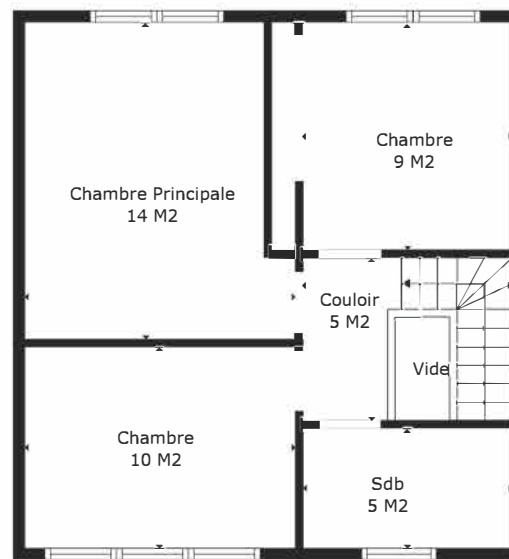

SURFACE TOTALE: 123 m2

Les Mesures Sont Calculees Par La Technologie Cubicasa. Considerees Hautement Fiables Mais Non Garanties.

SURFACE TOTALE: 123 m²

Les Mesures Sont Calculees Par La Technologie Cubicasa. Considerees Hautement Fiables Mais Non Garanties.

SURFACE TOTALE: 123 m2

M&F

Les Mesures Sont Calculees Par La Technologie Cubicasa. Considerees Hautement Fiables Mais Non Garanties.

Rez

Étage 1

Caves

SURFACE TOTALE: 123 m2

Les Mesures Sont Calculees Par La Technologie Cubicasa. Considerees Hautement Fiables Mais Non Garanties.