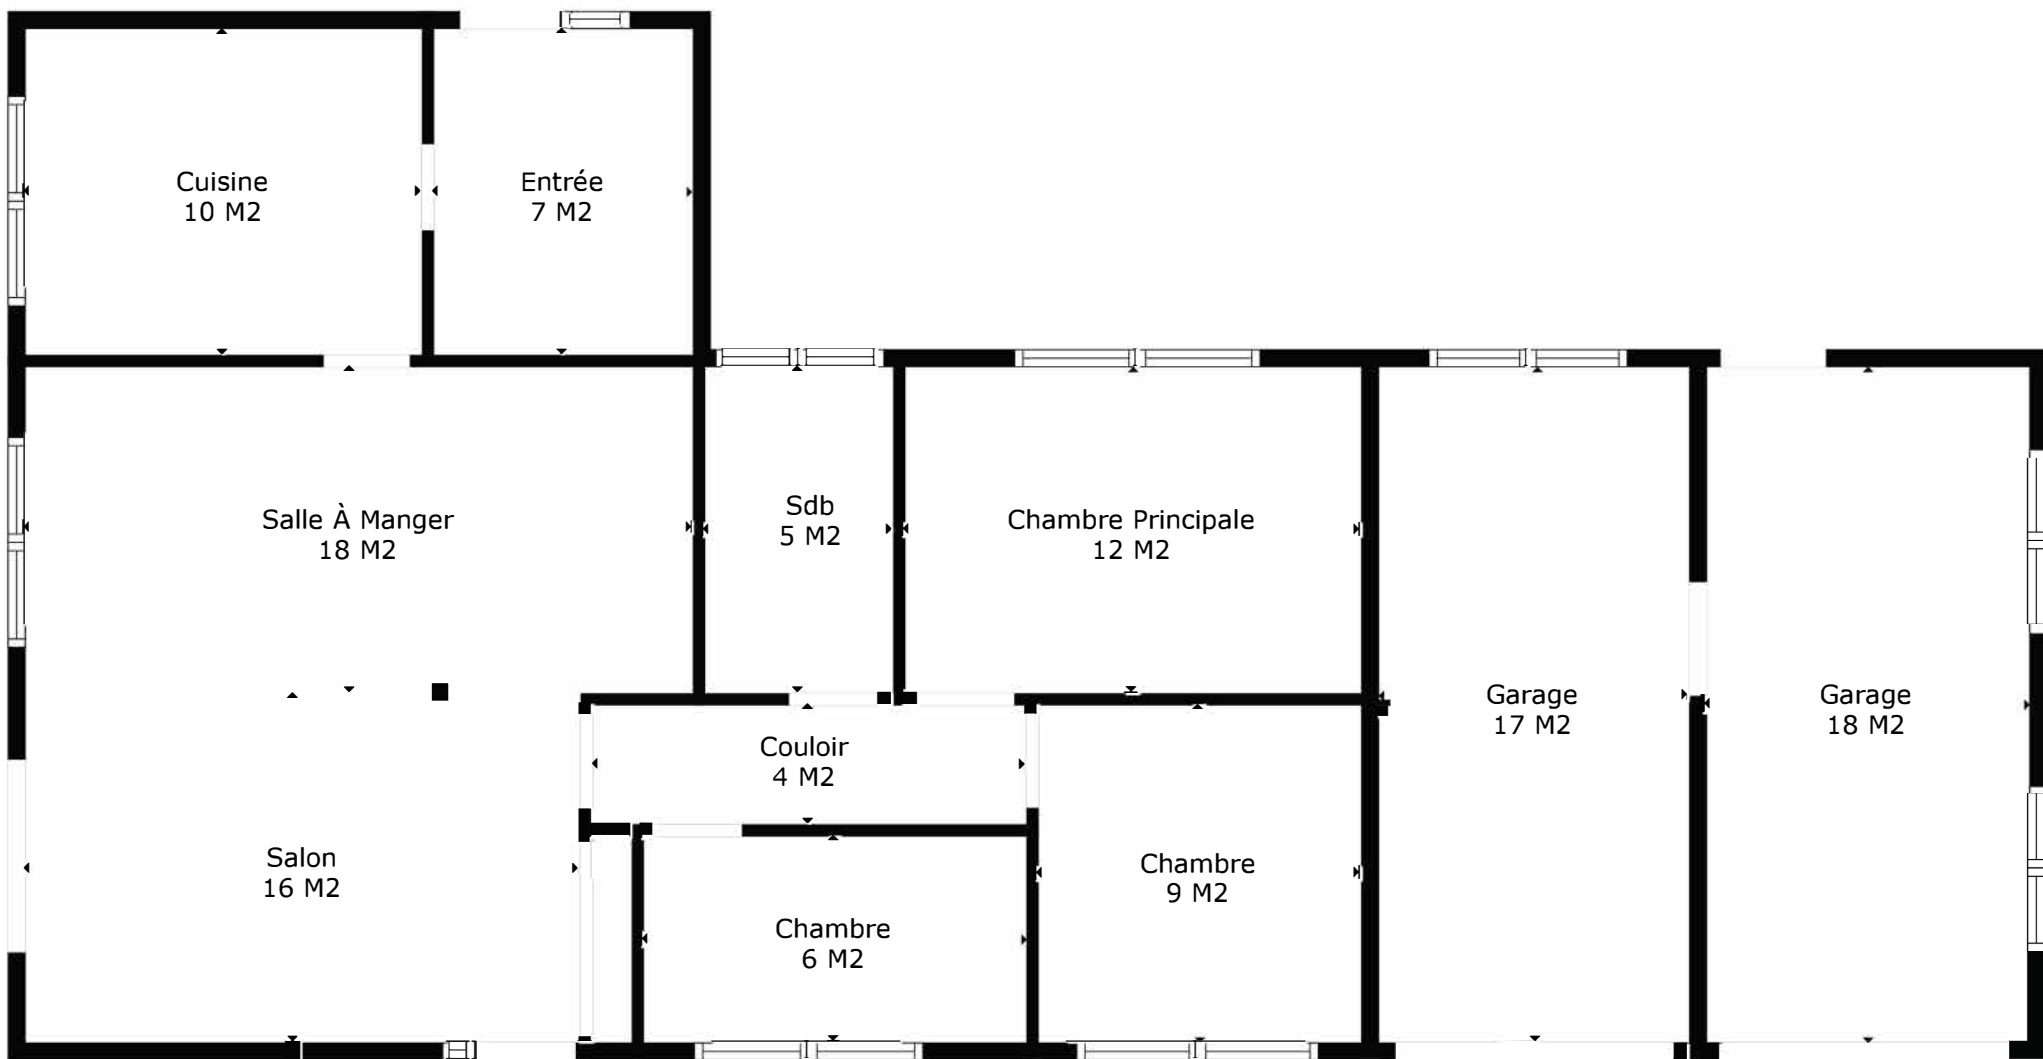

**SURFACE TOTALE: 122 m<sup>2</sup>**

Les Mesures Sont Calculees Par La Technologie Cubicasa. Considerees Hautement Fiables Mais Non Garanties.

**SURFACE TOTALE: 122 m<sup>2</sup>**

M&F

Les Mesures Sont Calculees Par La Technologie Cubicasa. Considerees Hautement Fiables Mais Non Garanties.