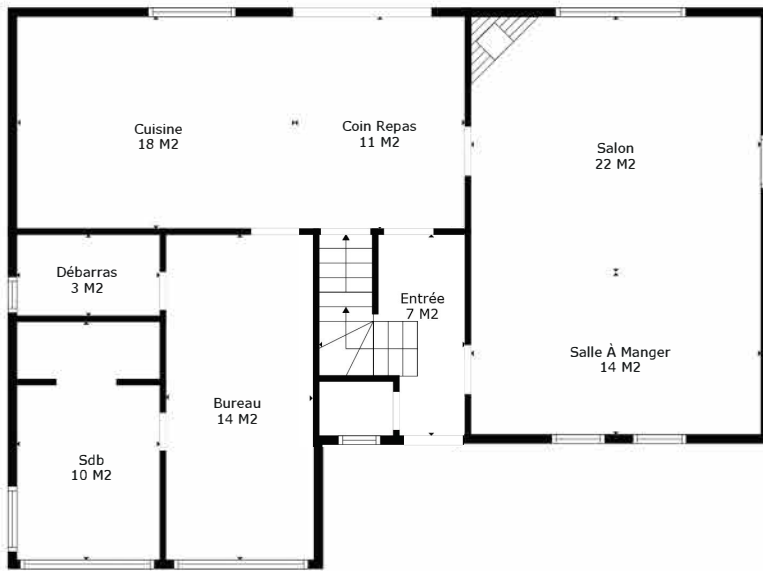

SURFACE TOTALE: 287 m2

Les Mesures Sont Calculees Par La Technologie Cubicasa. Considerees Hautement Fiables Mais Non Garanties.

SURFACE TOTALE: 287 m2

Les Mesures Sont Calculees Par La Technologie Cubicasa. Considerees Hautement Fiables Mais Non Garanties.

SURFACE TOTALE: 287 m2

Les Mesures Sont Calculees Par La Technologie Cubicasa. Considerees Hautement Fiables Mais Non Garanties.

Rez

Étage 1

Sous-sol

SURFACE TOTALE: 287 m²

Les Mesures Sont Calculees Par La Technologie Cubicasa. Considerees Hautement Fiables Mais Non Garanties.