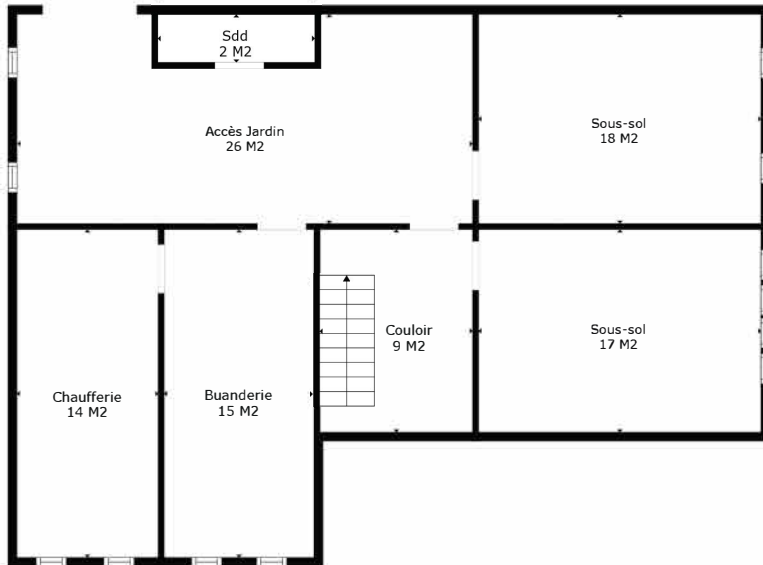

SURFACE TOTALE: 287 m2

Les Mesures Sont Calculees Par La Technologie Cubicasa. Considerees Hautement Fiables Mais Non Garanties.

SURFACE TOTALE: 287 m2

Les Mesures Sont Calculees Par La Technologie Cubicasa. Considerees Hautement Fiables Mais Non Garanties.

SURFACE TOTALE: 287 m2

Les Mesures Sont Calculees Par La Technologie Cubicasa. Considerees Hautement Fiables Mais Non Garanties.

Rez

Étage 1

Sous-sol

SURFACE TOTALE: 287 m²

Les Mesures Sont Calculees Par La Technologie Cubicasa. Considerees Hautement Fiables Mais Non Garanties.