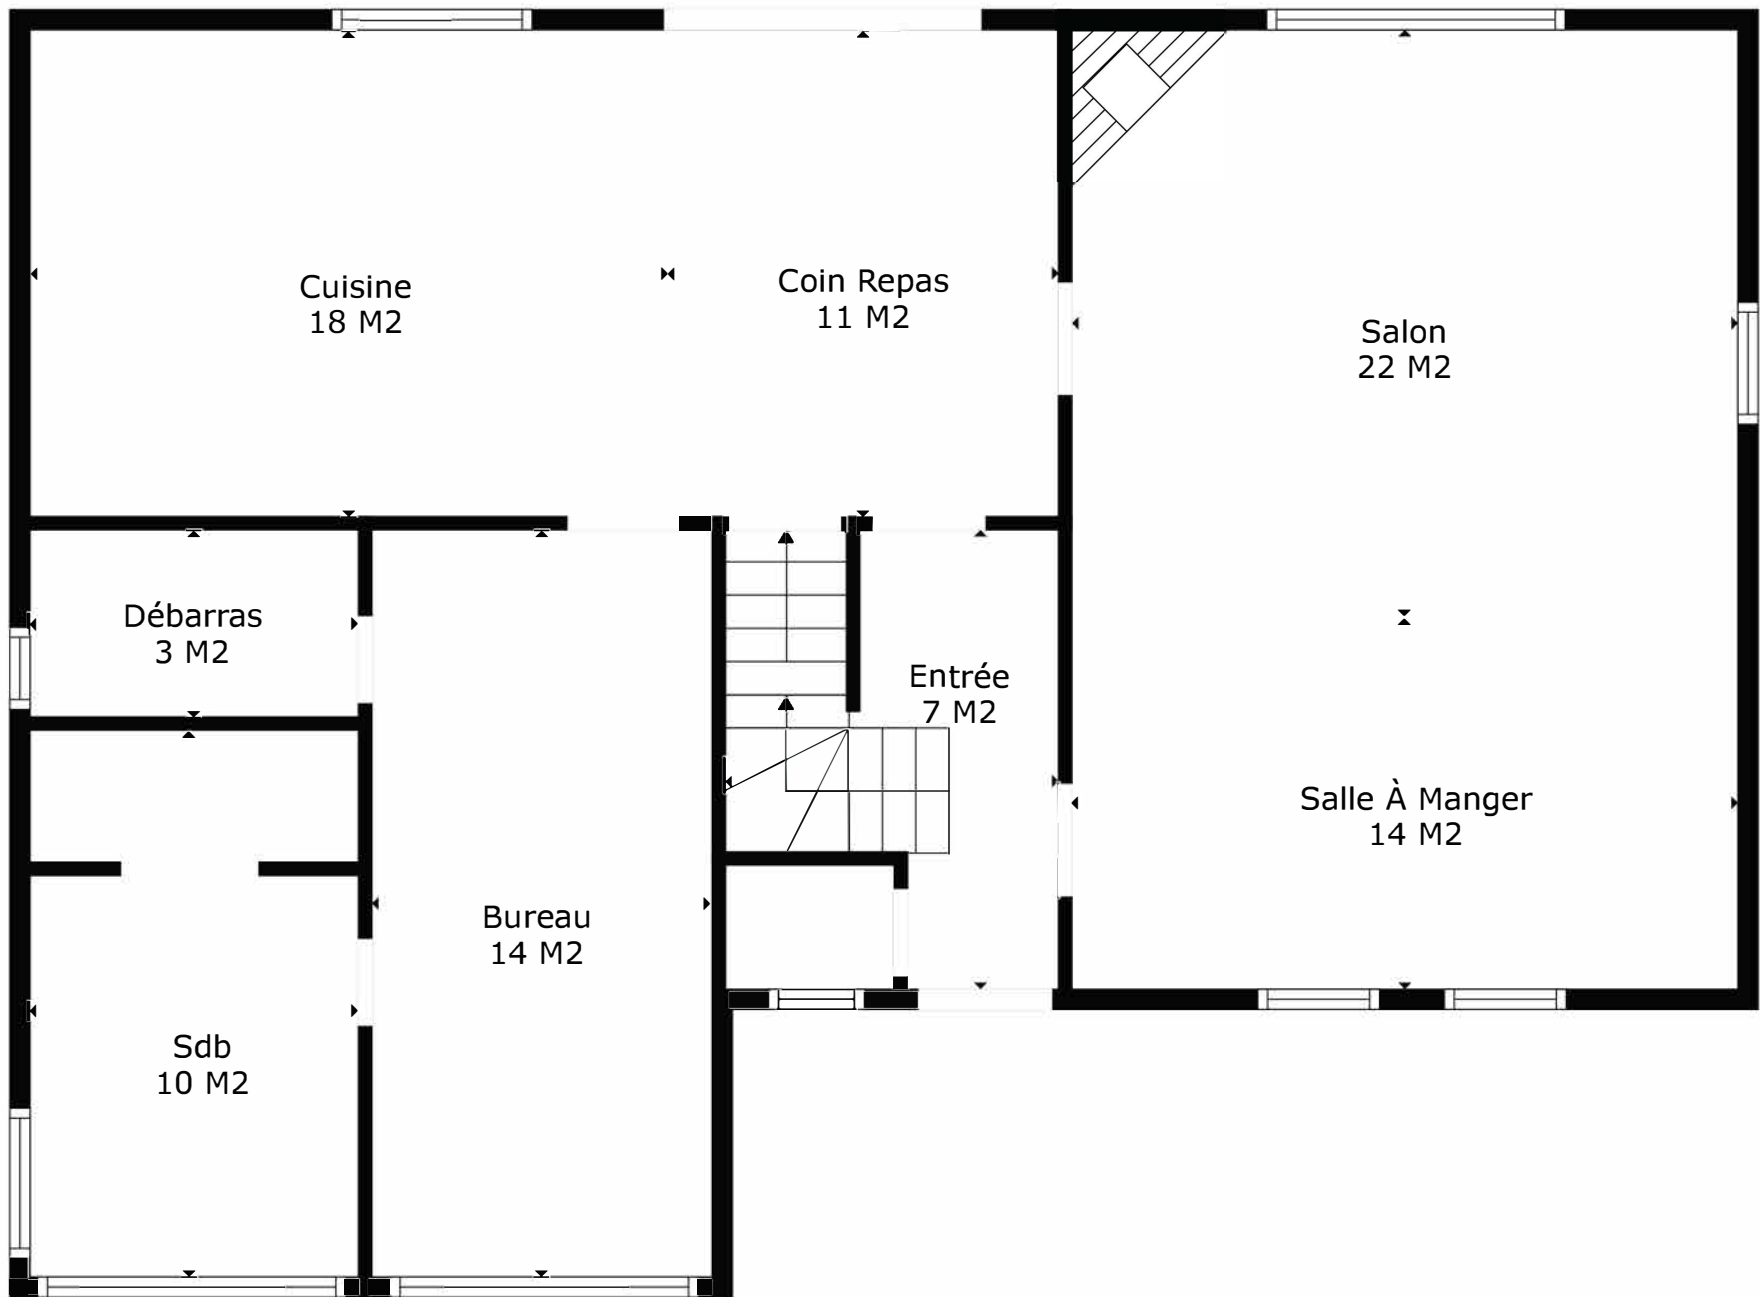

SURFACE TOTALE: 287 m2

Les Mesures Sont Calculees Par La Technologie Cubicasa. Considerees Hautement Fiables Mais Non Garanties.

SURFACE TOTALE: 287 m2

Les Mesures Sont Calculees Par La Technologie Cubicasa. Considerees Hautement Fiables Mais Non Garanties.

SURFACE TOTALE: 287 m2

Les Mesures Sont Calculees Par La Technologie Cubicasa. Considerees Hautement Fiables Mais Non Garanties.

Rez

Étage 1

Sous-sol

SURFACE TOTALE: 287 m²

Les Mesures Sont Calculees Par La Technologie Cubicasa. Considerees Hautement Fiables Mais Non Garanties.