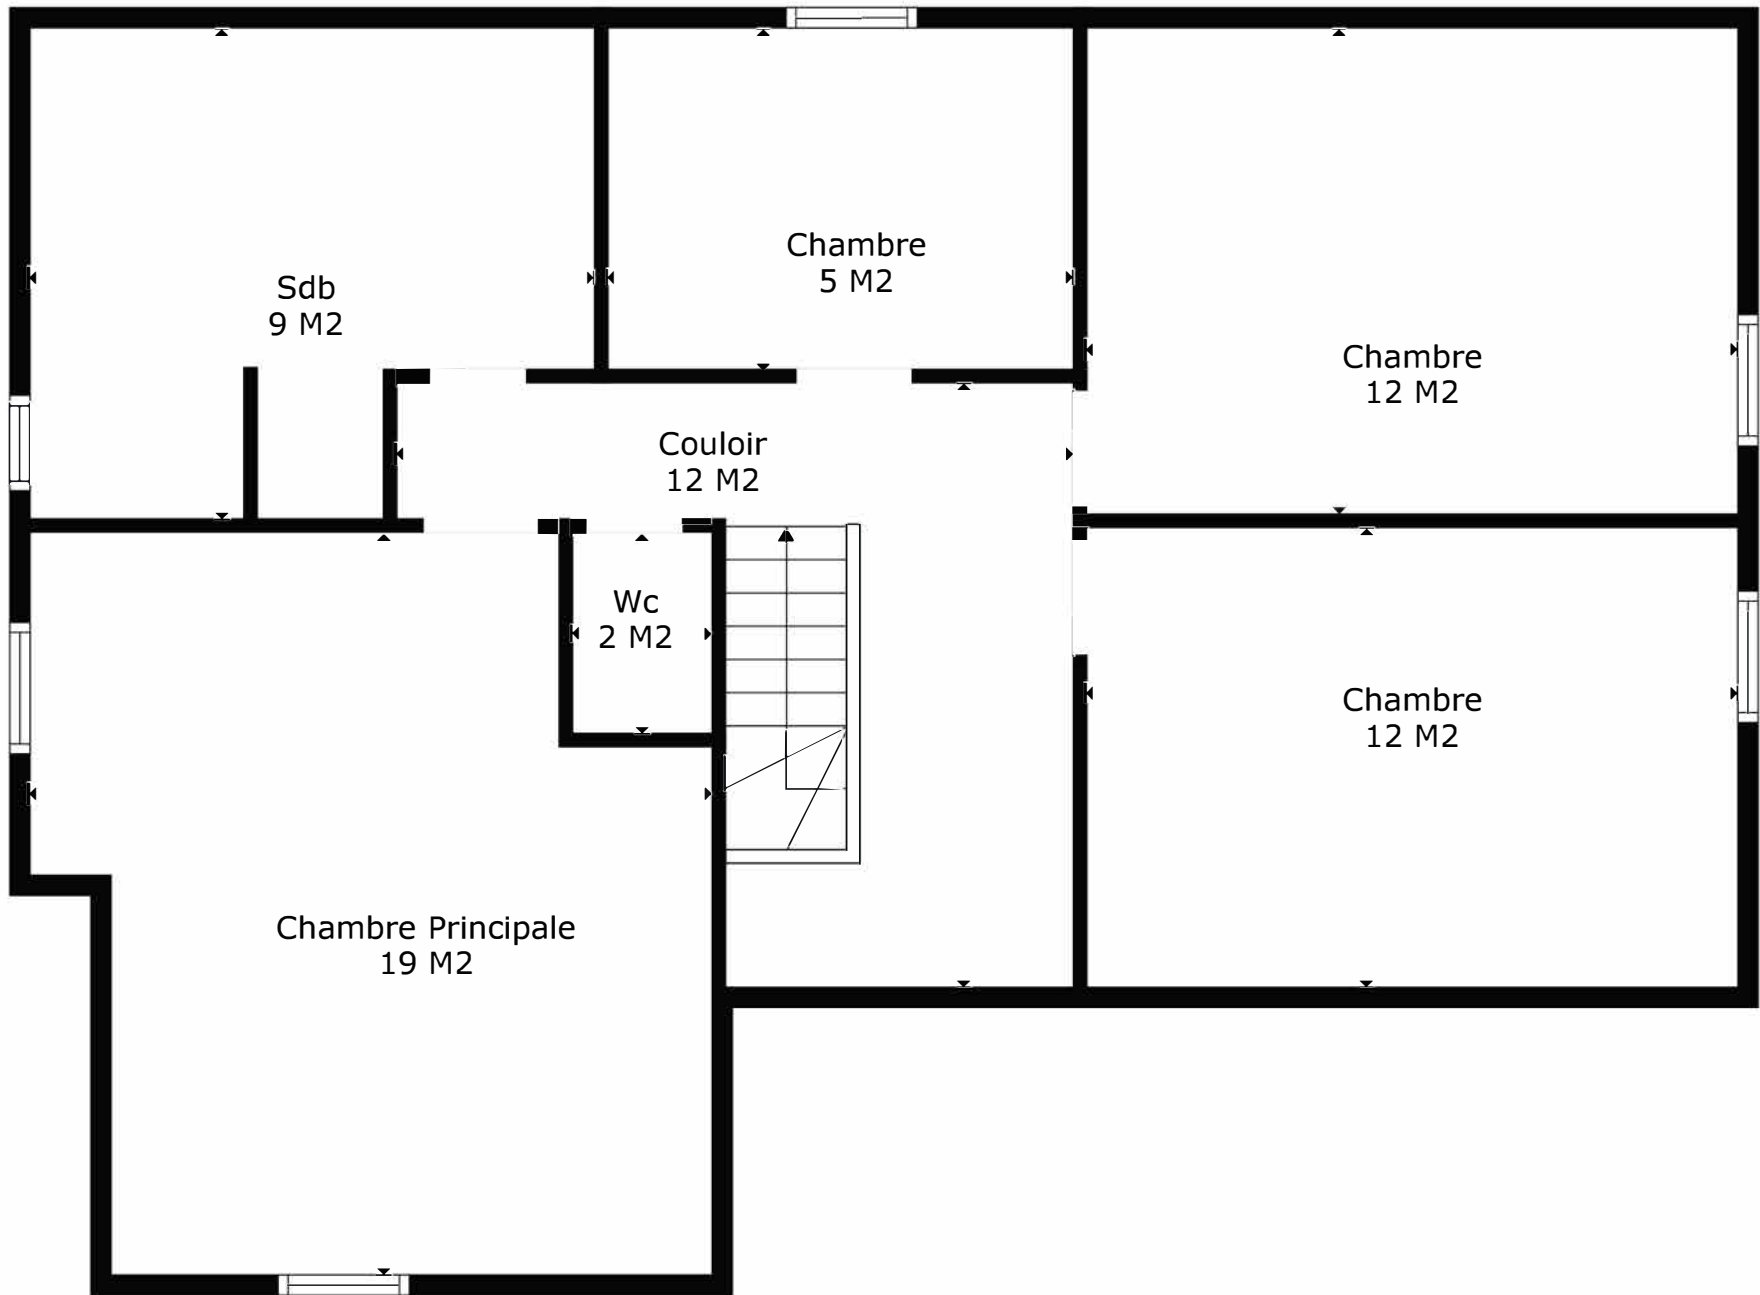

SURFACE TOTALE: 287 m2

Les Mesures Sont Calculees Par La Technologie Cubicasa. Considerees Hautement Fiables Mais Non Garanties.

SURFACE TOTALE: 287 m2

Les Mesures Sont Calculees Par La Technologie Cubicasa. Considerees Hautement Fiables Mais Non Garanties.

SURFACE TOTALE: 287 m2

Les Mesures Sont Calculees Par La Technologie Cubicasa. Considerees Hautement Fiables Mais Non Garanties.

Rez

Étage 1

Sous-sol

SURFACE TOTALE: 287 m²

Les Mesures Sont Calculees Par La Technologie Cubicasa. Considerees Hautement Fiables Mais Non Garanties.