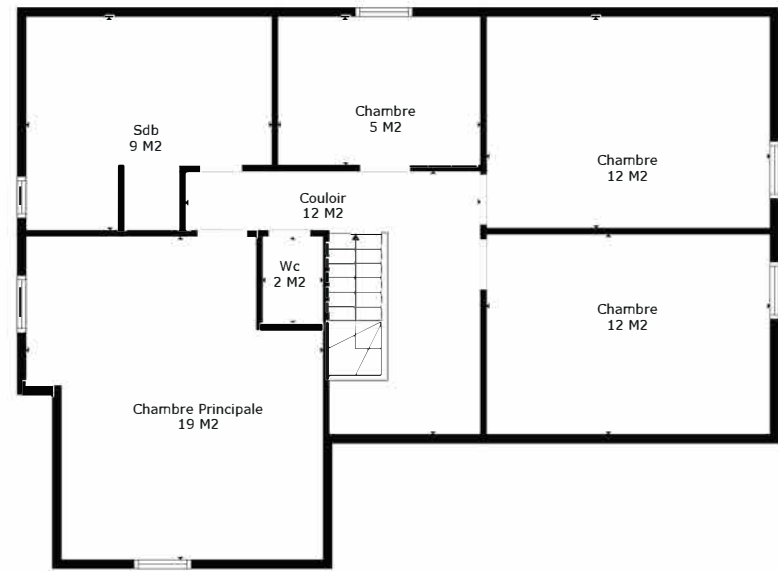

SURFACE TOTALE: 287 m2

Les Mesures Sont Calculees Par La Technologie Cubicasa. Considerees Hautement Fiables Mais Non Garanties.

SURFACE TOTALE: 287 m2

Les Mesures Sont Calculees Par La Technologie Cubicasa. Considerees Hautement Fiables Mais Non Garanties.

SURFACE TOTALE: 287 m2

Les Mesures Sont Calculees Par La Technologie Cubicasa. Considerees Hautement Fiables Mais Non Garanties.

Rez

Étage 1

Sous-sol

SURFACE TOTALE: 287 m²

Les Mesures Sont Calculees Par La Technologie Cubicasa. Considerees Hautement Fiables Mais Non Garanties.