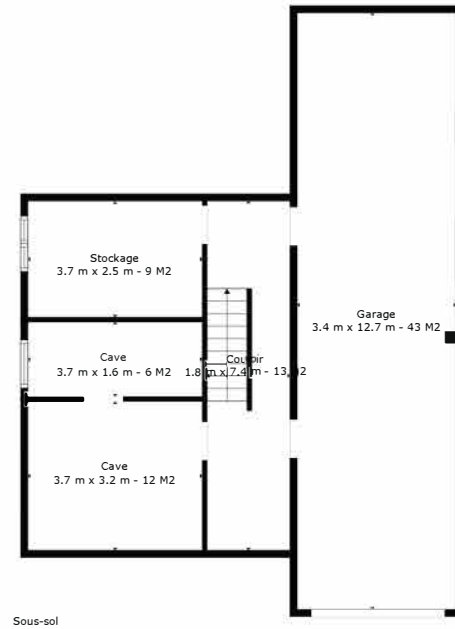

SURFACE TOTALE: 216 m2

Les Mesures Sont Calculees Par La Technologie Cubicasa. Considerees Hautement Fiables Mais Non Garanties.

SURFACE TOTALE: 216 m2

Les Mesures Sont Calculees Par La Technologie Cubicasa. Considerees Hautement Fiables Mais Non Garanties.

SURFACE TOTALE: 216 m²

Les Mesures Sont Calculees Par La Technologie Cubicasa. Considerees Hautement Fiables Mais Non Garanties.

Mor-F

SURFACE TOTALE: 216 m2

Les Mesures Sont Calculees Par La Technologie Cubicasa. Considerees Hautement Fiables Mais Non Garanties.