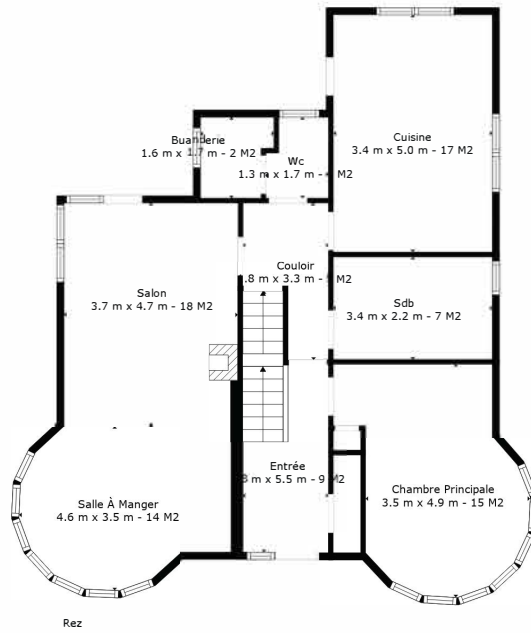

SURFACE TOTALE: 216 m2

Les Mesures Sont Calculees Par La Technologie Cubicasa. Considerees Hautement Fiables Mais Non Garanties.

SURFACE TOTALE: 216 m2

Les Mesures Sont Calculees Par La Technologie Cubicasa. Considerees Hautement Fiables Mais Non Garanties.

SURFACE TOTALE: 216 m²

Les Mesures Sont Calculees Par La Technologie Cubicasa. Considerees Hautement Fiables Mais Non Garanties.

Mor-F

SURFACE TOTALE: 216 m2

Les Mesures Sont Calculees Par La Technologie Cubicasa. Considerees Hautement Fiables Mais Non Garanties.