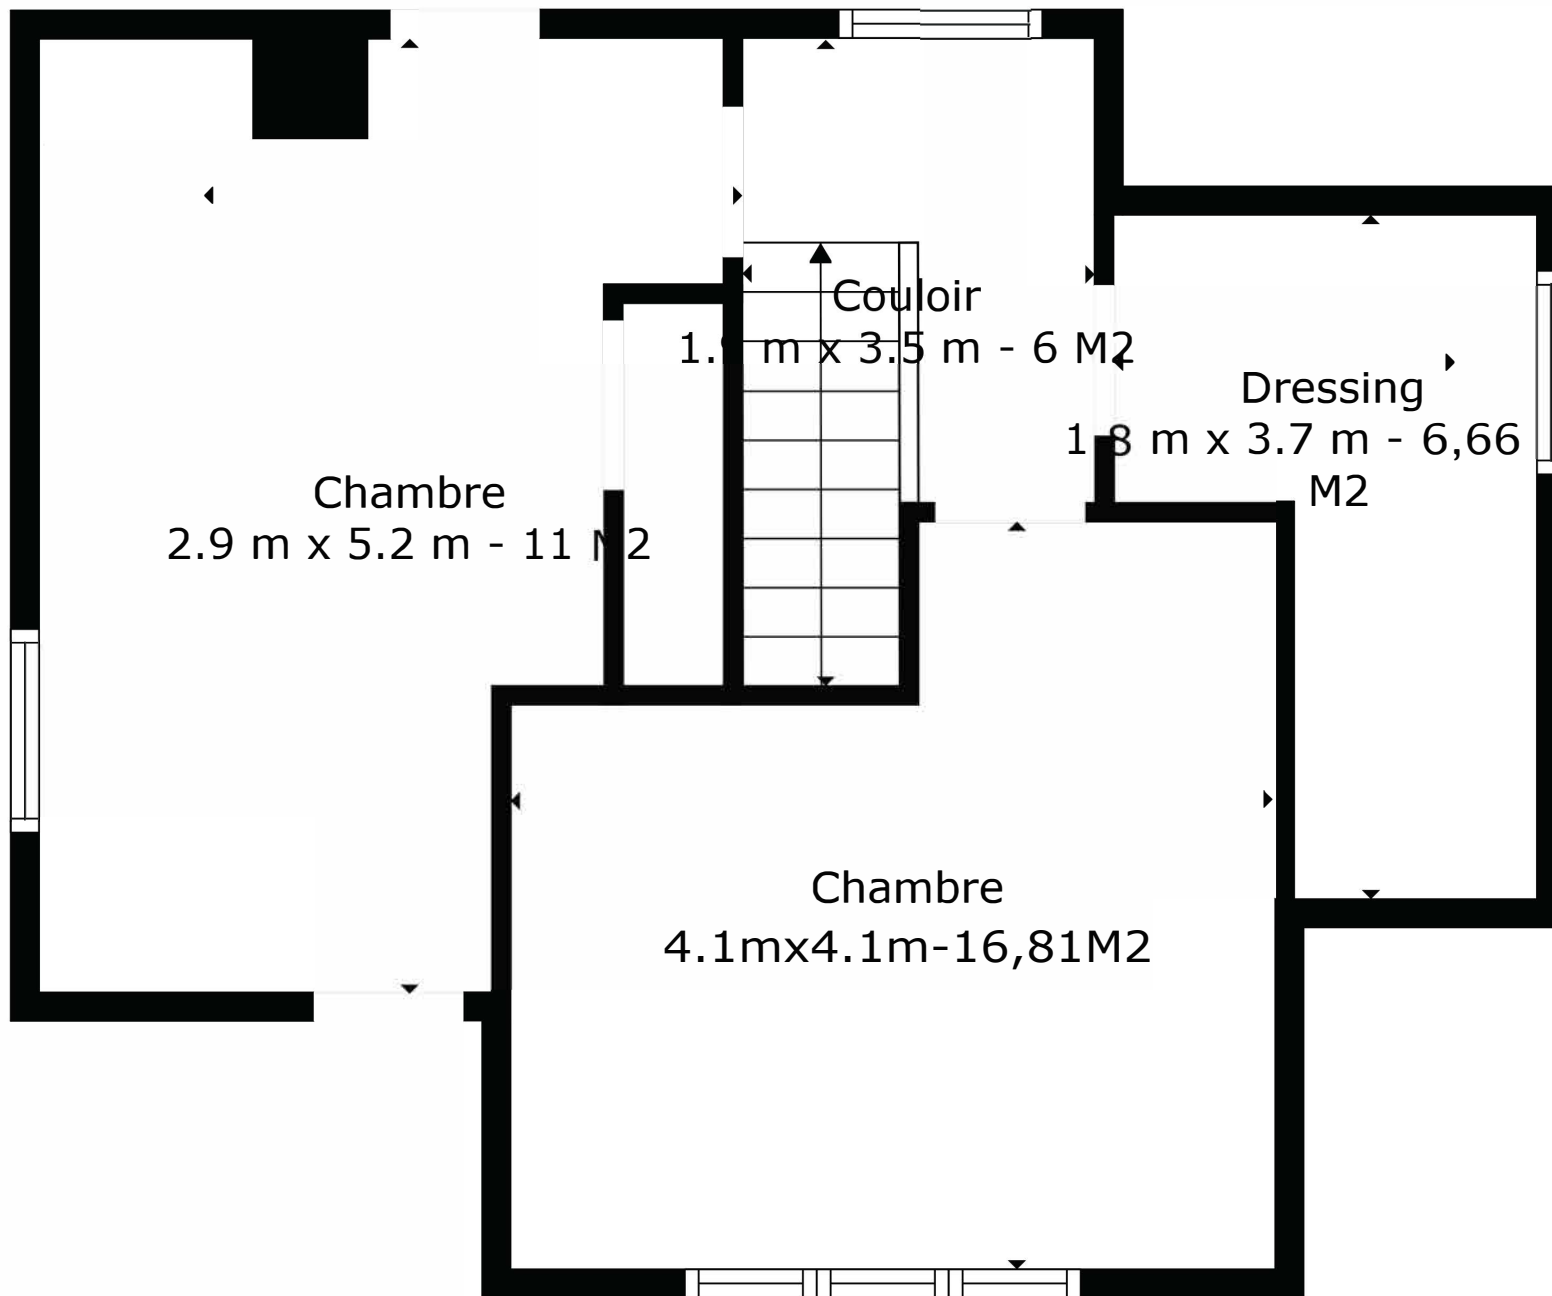

SURFACE TOTALE: 216 m2

Les Mesures Sont Calculees Par La Technologie Cubicasa. Considerees Hautement Fiables Mais Non Garanties.

SURFACE TOTALE: 216 m2

Les Mesures Sont Calculees Par La Technologie Cubicasa. Considerees Hautement Fiables Mais Non Garanties.

SURFACE TOTALE: 216 m²

Les Mesures Sont Calculees Par La Technologie Cubicasa. Considerees Hautement Fiables Mais Non Garanties.

Mor-F

SURFACE TOTALE: 216 m2

Les Mesures Sont Calculees Par La Technologie Cubicasa. Considerees Hautement Fiables Mais Non Garanties.