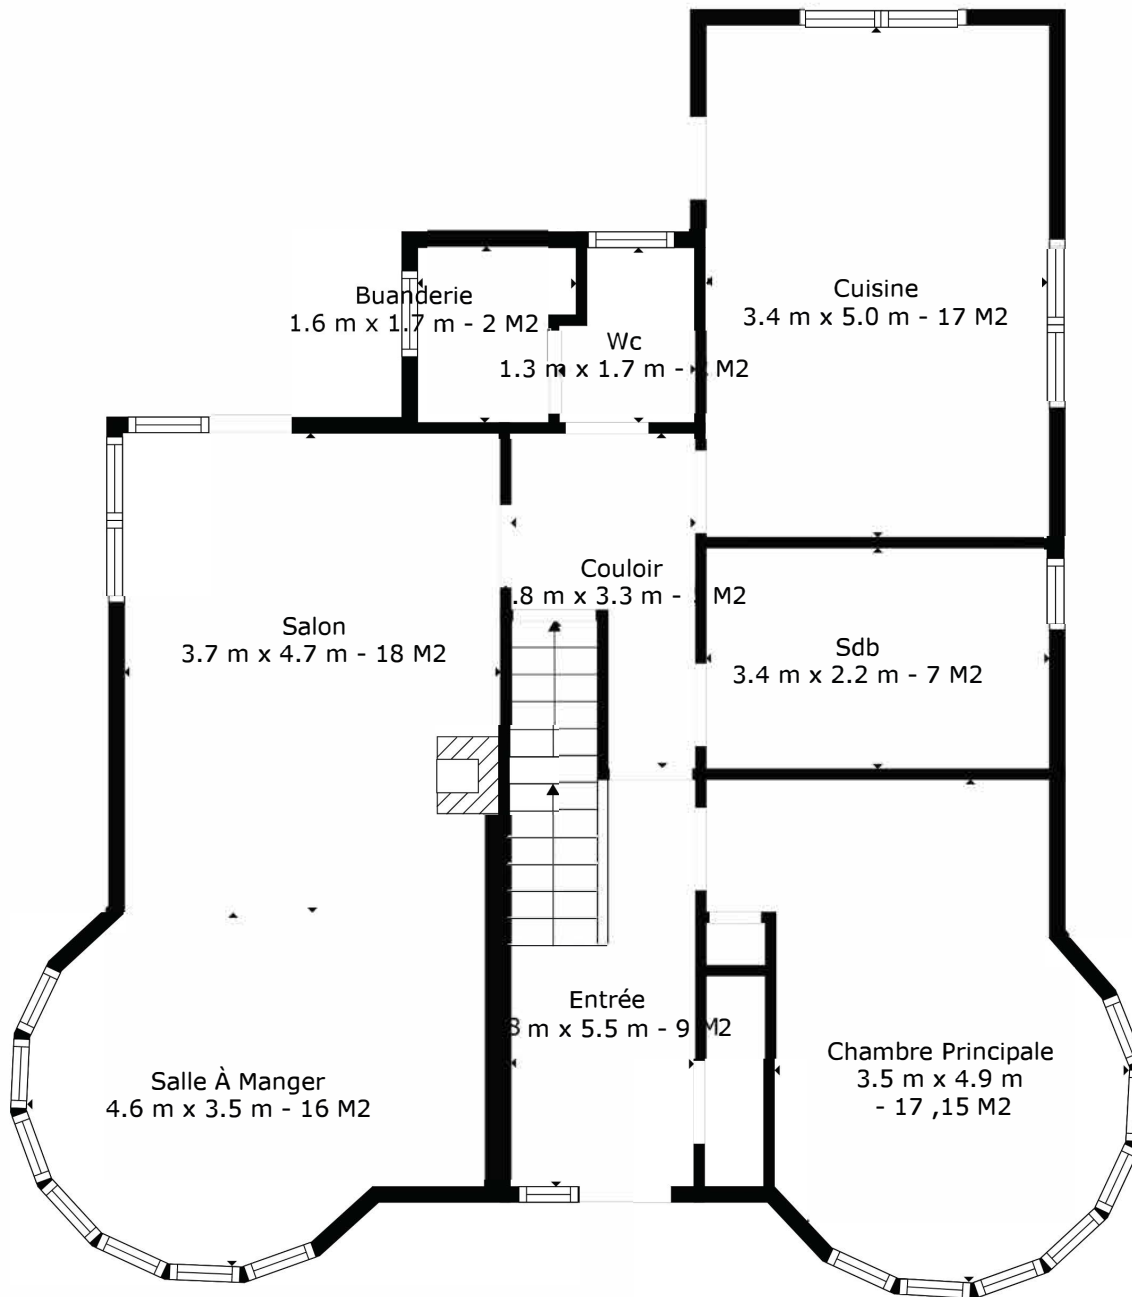

SURFACE TOTALE: 216 m2

Les Mesures Sont Calculees Par La Technologie Cubicasa. Considerees Hautement Fiables Mais Non Garanties.

SURFACE TOTALE: 216 m2

Les Mesures Sont Calculees Par La Technologie Cubicasa. Considerees Hautement Fiables Mais Non Garanties.

SURFACE TOTALE: 216 m²

Les Mesures Sont Calculees Par La Technologie Cubicasa. Considerees Hautement Fiables Mais Non Garanties.

Mor-F

SURFACE TOTALE: 216 m2

Les Mesures Sont Calculees Par La Technologie Cubicasa. Considerees Hautement Fiables Mais Non Garanties.