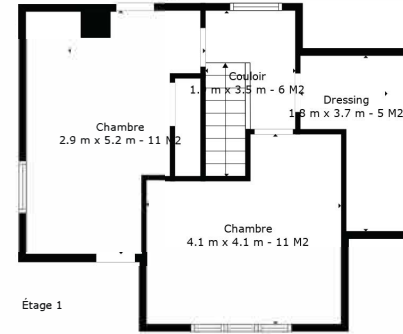

SURFACE TOTALE: 216 m2

Les Mesures Sont Calculees Par La Technologie Cubicasa. Considerees Hautement Fiables Mais Non Garanties.

SURFACE TOTALE: 216 m2

Les Mesures Sont Calculees Par La Technologie Cubicasa. Considerees Hautement Fiables Mais Non Garanties.

SURFACE TOTALE: 216 m²

Les Mesures Sont Calculees Par La Technologie Cubicasa. Considerees Hautement Fiables Mais Non Garanties.

Mor-F

SURFACE TOTALE: 216 m2

Les Mesures Sont Calculees Par La Technologie Cubicasa. Considerees Hautement Fiables Mais Non Garanties.