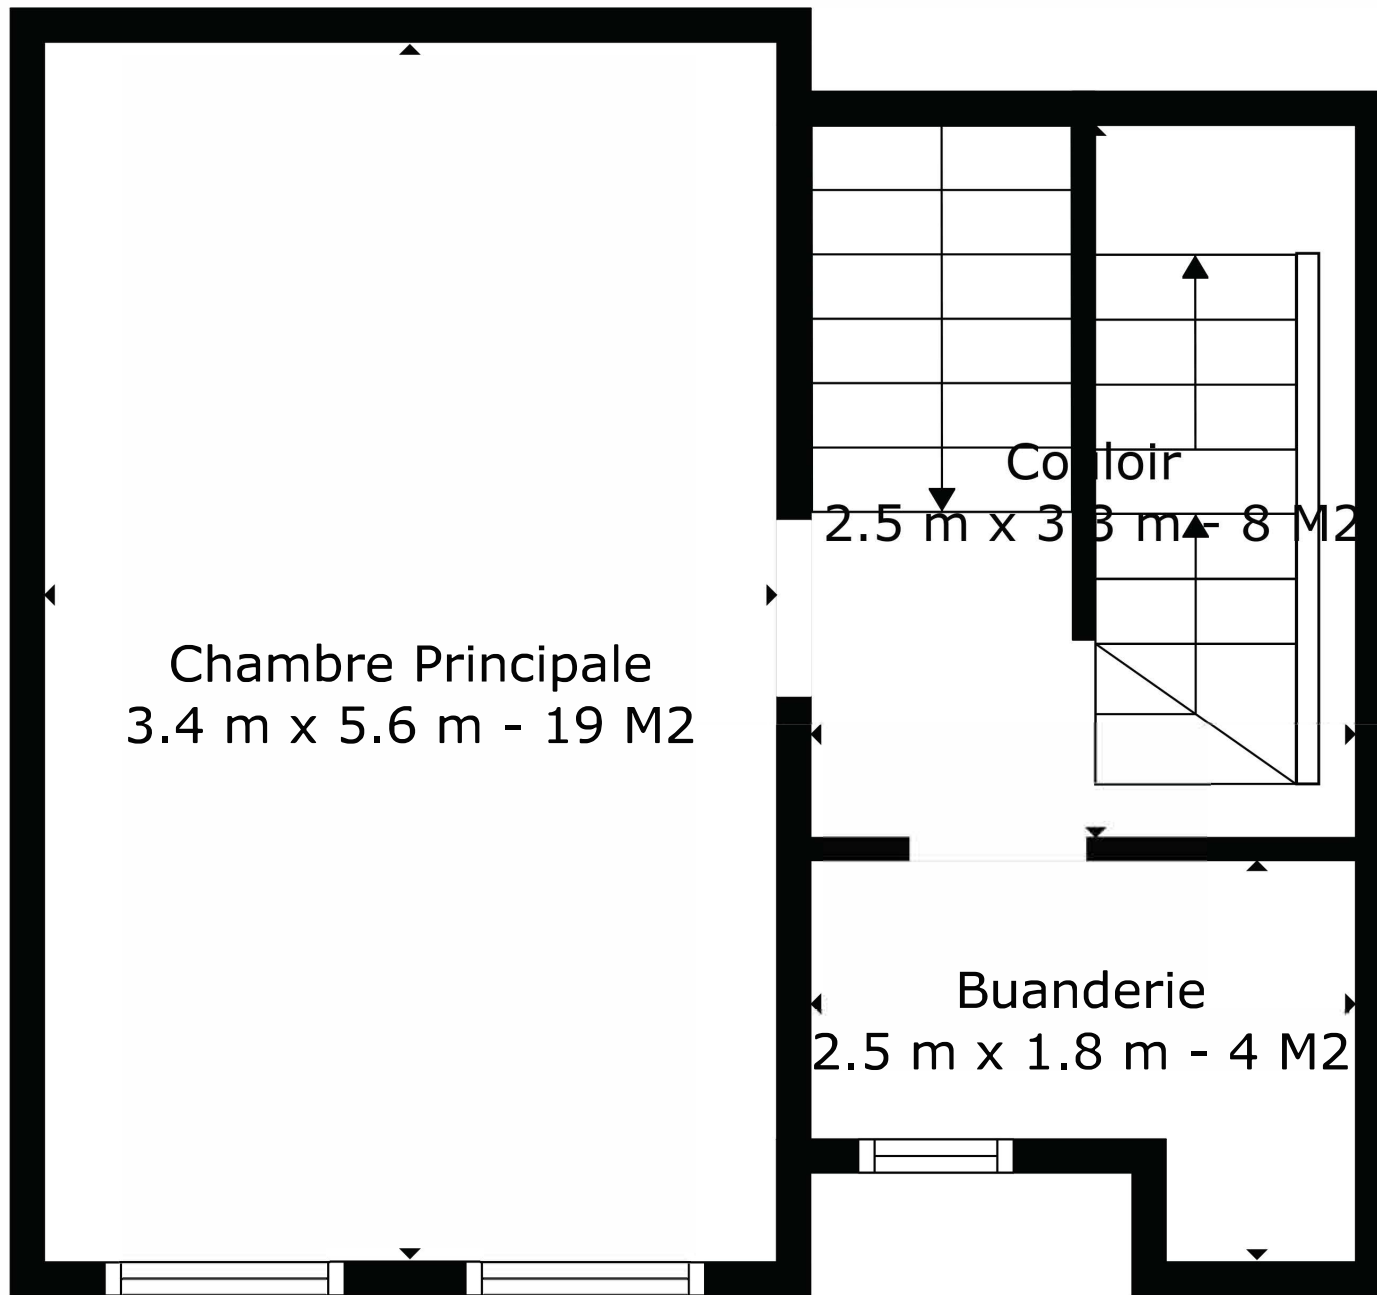

**SURFACE TOTALE: 192 m2**

Les Mesures Sont Calculees Par La Technologie Cubicasa. Considerees Hautement Fiables Mais Non Garanties.

**SURFACE TOTALE: 192 m2**

Les Mesures Sont Calculees Par La Technologie Cubicasa. Considerees Hautement Fiables Mais Non Garanties.

Étage 1

Étage 2

Rez

Étage 3

**SURFACE TOTALE: 192 m2**

Les Mesures Sont Calculees Par La Technologie Cubicasa. Considerees Hautement Fiables Mais Non Garanties.