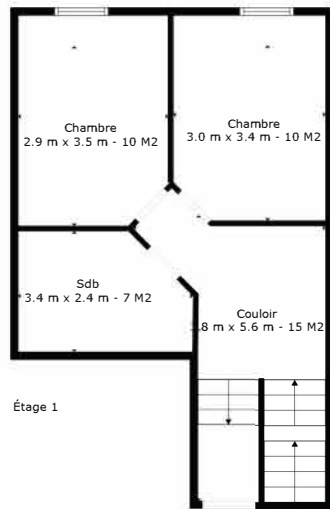

**SURFACE TOTALE: 192 m2**

Les Mesures Sont Calculees Par La Technologie Cubicasa. Considerees Hautement Fiables Mais Non Garanties.

**SURFACE TOTALE: 192 m2**

Les Mesures Sont Calculees Par La Technologie Cubicasa. Considerees Hautement Fiables Mais Non Garanties.

Étage 1

Étage 2

Rez

Étage 3

**SURFACE TOTALE: 192 m2**

Les Mesures Sont Calculees Par La Technologie Cubicasa. Considerees Hautement Fiables Mais Non Garanties.