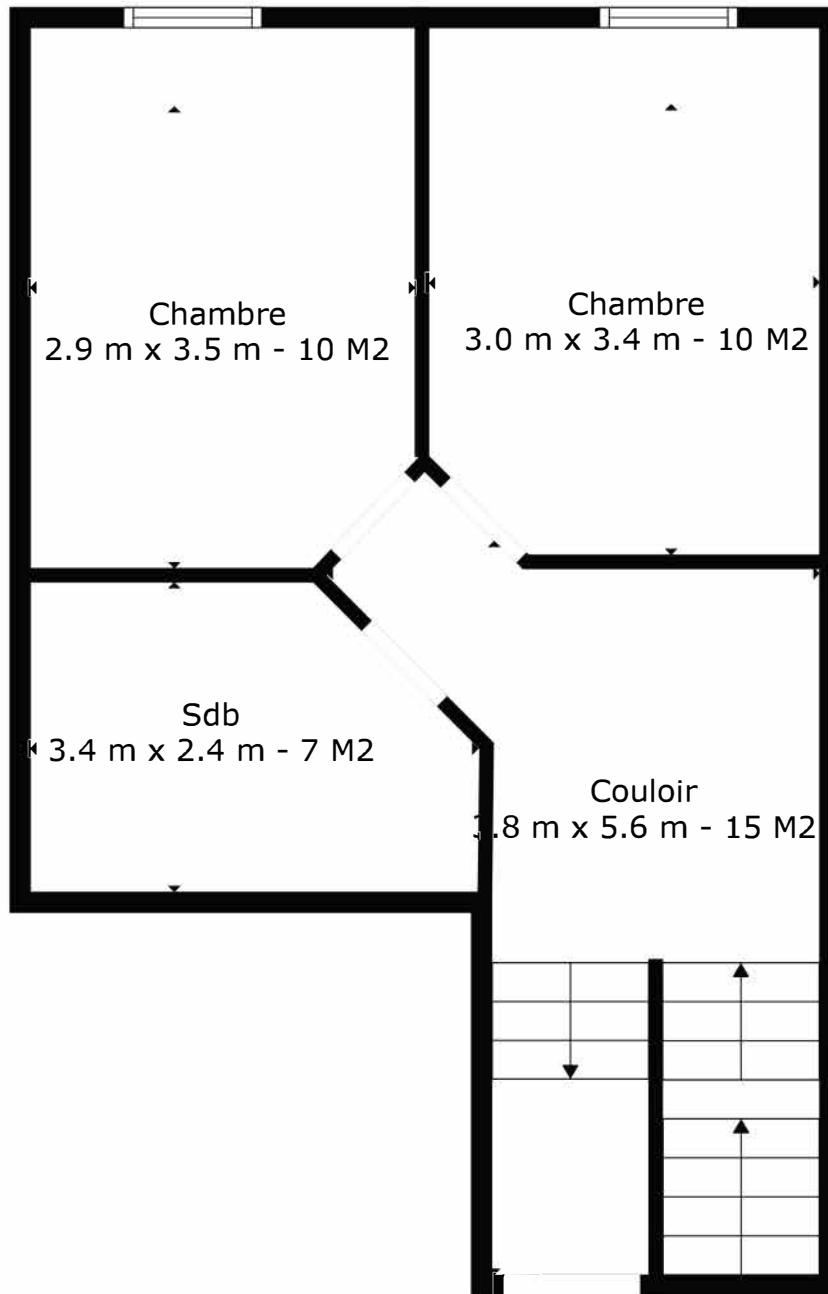

**SURFACE TOTALE: 192 m2**

Les Mesures Sont Calculees Par La Technologie Cubicasa. Considerees Hautement Fiables Mais Non Garanties.

**SURFACE TOTALE: 192 m2**

Les Mesures Sont Calculees Par La Technologie Cubicasa. Considerees Hautement Fiables Mais Non Garanties.

Étage 1

Étage 2

Rez

Étage 3

**SURFACE TOTALE: 192 m2**

Les Mesures Sont Calculees Par La Technologie Cubicasa. Considerees Hautement Fiables Mais Non Garanties.