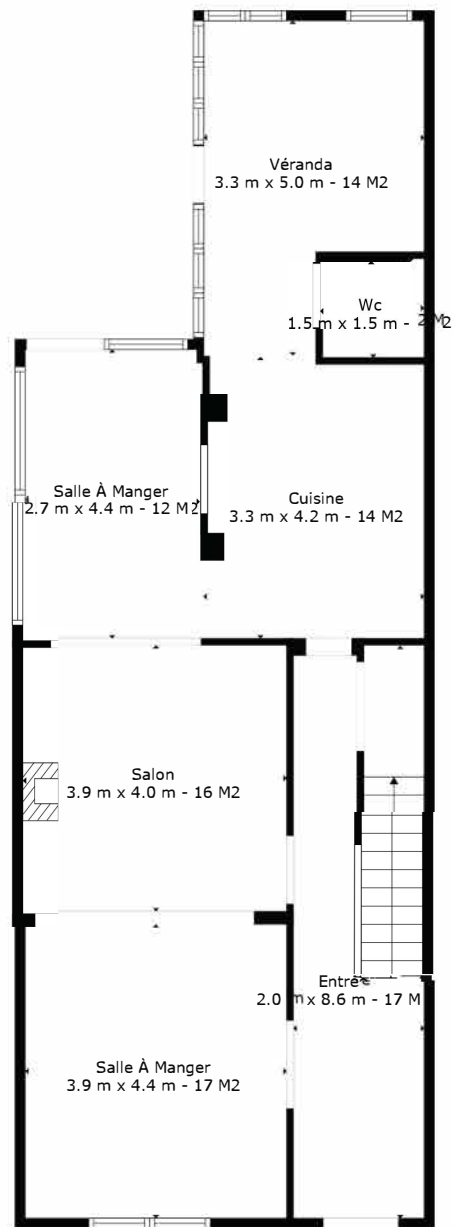

**SURFACE TOTALE: 198 m2**

Les Mesures Sont Calculees Par La Technologie Cubicasa. Considerees Hautement Fiables Mais Non Garanties.

**SURFACE TOTALE: 198 m2**

Les Mesures Sont Calculees Par La Technologie Cubicasa. Considerees Hautement Fiables Mais Non Garanties.

**SURFACE TOTALE: 198 m2**

Les Mesures Sont Calculees Par La Technologie Cubicasa. Considerees Hautement Fiables Mais Non Garanties.

Rez

Étage 1

Étage 2

**SURFACE TOTALE: 198 m2**

Les Mesures Sont Calculees Par La Technologie Cubicasa. Considerees Hautement Fiables Mais Non Garanties.