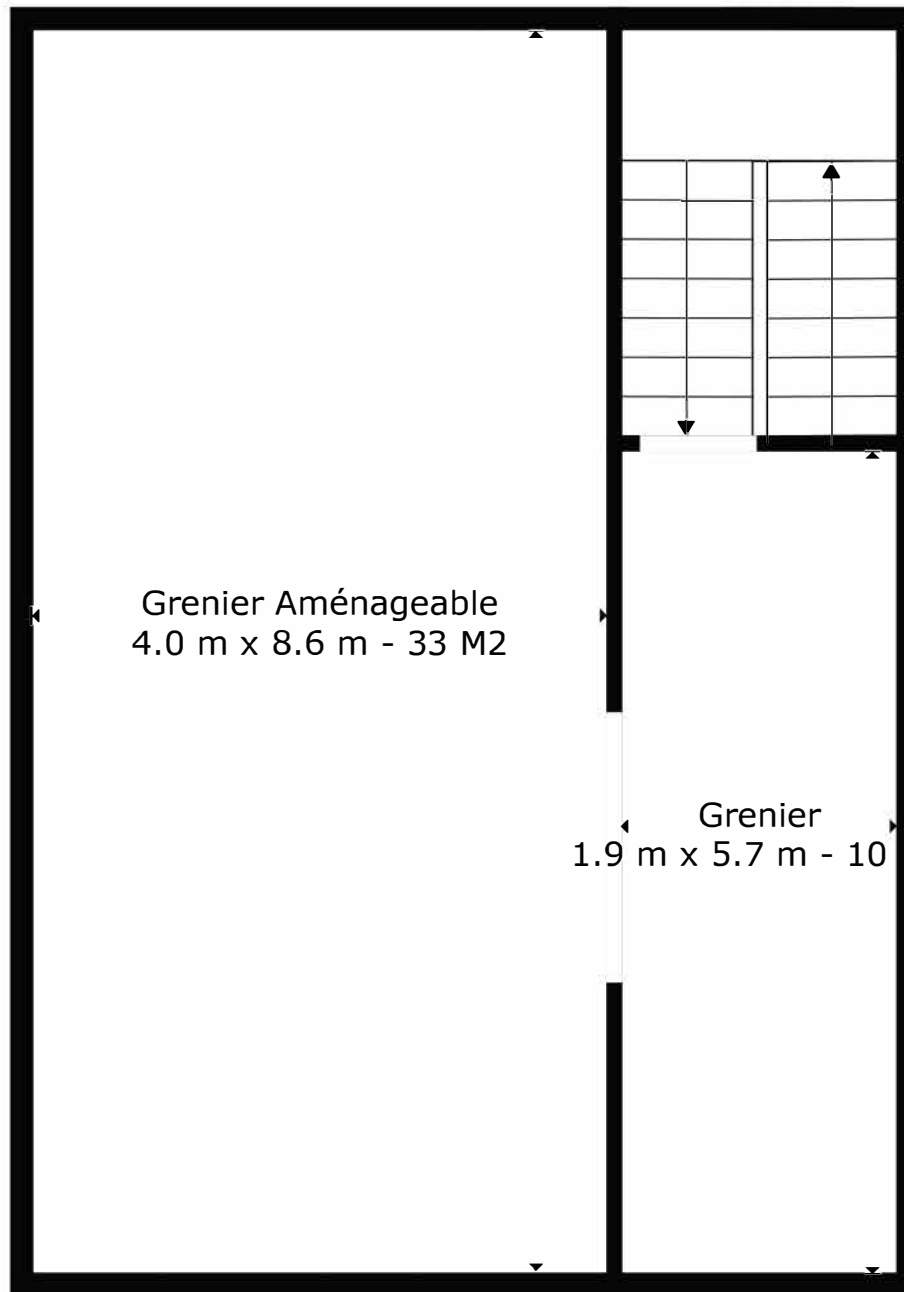

**SURFACE TOTALE: 198 m2**

Les Mesures Sont Calculees Par La Technologie Cubicasa. Considerees Hautement Fiables Mais Non Garanties.

**SURFACE TOTALE: 198 m2**

Les Mesures Sont Calculees Par La Technologie Cubicasa. Considerees Hautement Fiables Mais Non Garanties.

**SURFACE TOTALE: 198 m2**

Les Mesures Sont Calculees Par La Technologie Cubicasa. Considerees Hautement Fiables Mais Non Garanties.

Rez

Étage 1

Étage 2

**SURFACE TOTALE: 198 m2**

Les Mesures Sont Calculees Par La Technologie Cubicasa. Considerees Hautement Fiables Mais Non Garanties.