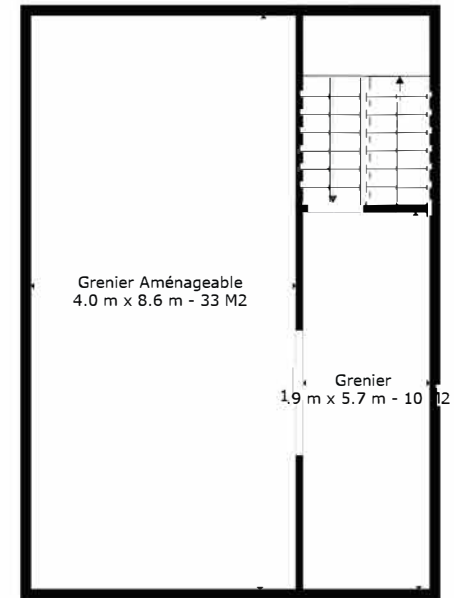

**SURFACE TOTALE: 198 m2**

Les Mesures Sont Calculees Par La Technologie Cubicasa. Considerees Hautement Fiables Mais Non Garanties.

**SURFACE TOTALE: 198 m2**

Les Mesures Sont Calculees Par La Technologie Cubicasa. Considerees Hautement Fiables Mais Non Garanties.

**SURFACE TOTALE: 198 m2**

Les Mesures Sont Calculees Par La Technologie Cubicasa. Considerees Hautement Fiables Mais Non Garanties.

Rez

Étage 1

Étage 2

**SURFACE TOTALE: 198 m2**

Les Mesures Sont Calculees Par La Technologie Cubicasa. Considerees Hautement Fiables Mais Non Garanties.