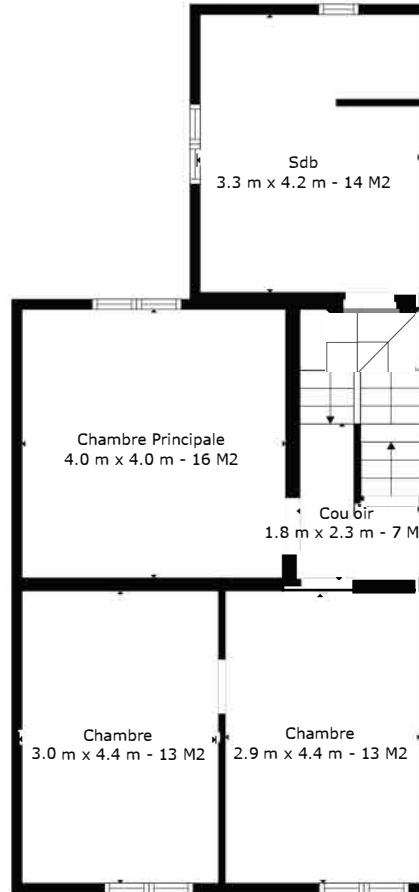

**SURFACE TOTALE: 198 m2**

Les Mesures Sont Calculees Par La Technologie Cubicasa. Considerees Hautement Fiables Mais Non Garanties.

**SURFACE TOTALE: 198 m2**

Les Mesures Sont Calculees Par La Technologie Cubicasa. Considerees Hautement Fiables Mais Non Garanties.

**SURFACE TOTALE: 198 m2**

Les Mesures Sont Calculees Par La Technologie Cubicasa. Considerees Hautement Fiables Mais Non Garanties.

Rez

Étage 1

Étage 2

**SURFACE TOTALE: 198 m2**

Les Mesures Sont Calculees Par La Technologie Cubicasa. Considerees Hautement Fiables Mais Non Garanties.