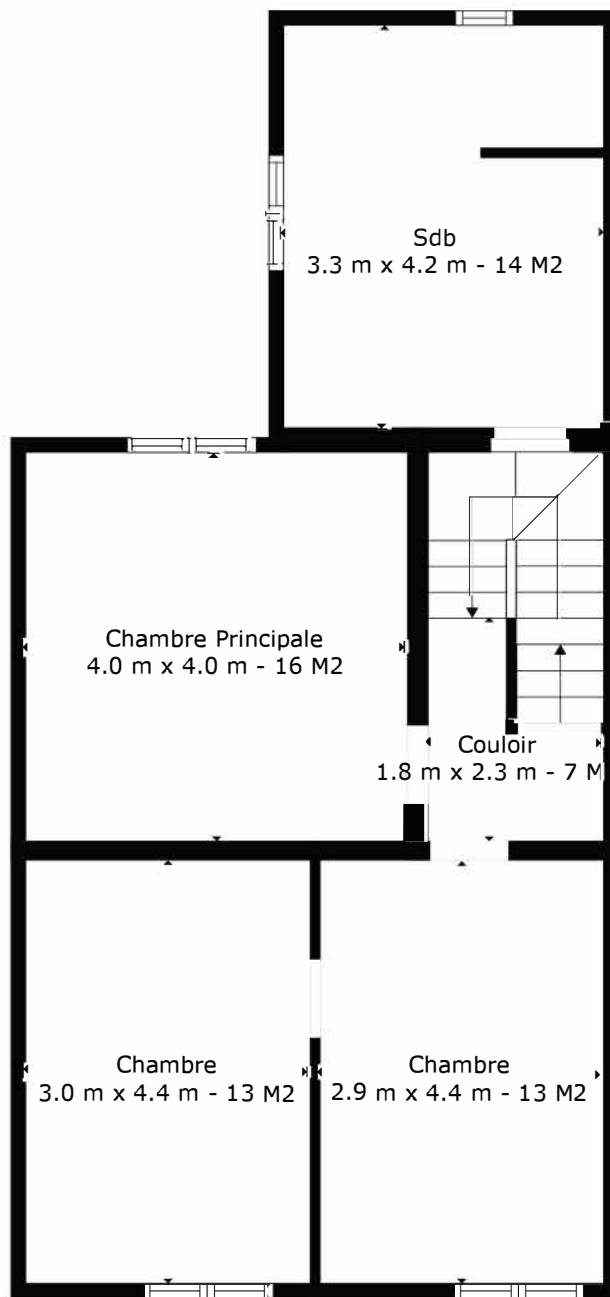

**SURFACE TOTALE: 198 m2**

Les Mesures Sont Calculees Par La Technologie Cubicasa. Considerees Hautement Fiables Mais Non Garanties.

**SURFACE TOTALE: 198 m2**

Les Mesures Sont Calculees Par La Technologie Cubicasa. Considerees Hautement Fiables Mais Non Garanties.

**SURFACE TOTALE: 198 m2**

Les Mesures Sont Calculees Par La Technologie Cubicasa. Considerees Hautement Fiables Mais Non Garanties.

Rez

Étage 1

Étage 2

**SURFACE TOTALE: 198 m2**

Les Mesures Sont Calculees Par La Technologie Cubicasa. Considerees Hautement Fiables Mais Non Garanties.