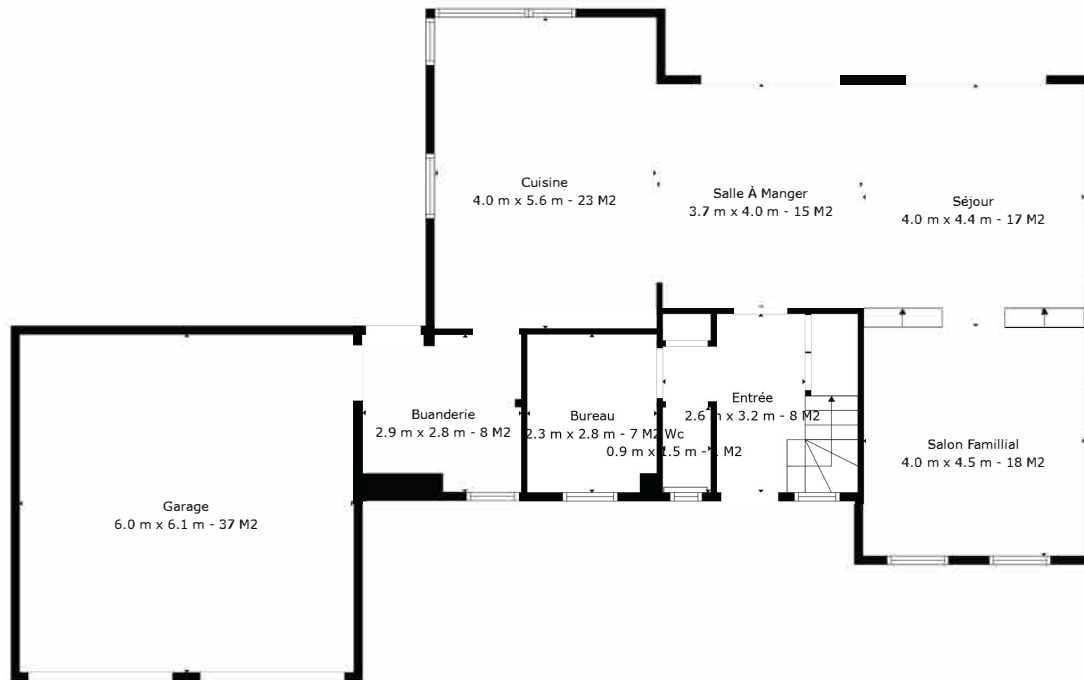

SURFACE TOTALE: 256 m2

Les Mesures Sont Calculees Par La Technologie Cubicasa. Considerees Hautement Fiables Mais Non Garanties.

SURFACE TOTALE: 256 m2

Les Mesures Sont Calculees Par La Technologie Cubicasa. Considerees Hautement Fiables Mais Non Garanties.

SURFACE TOTALE: 256 m2

M&F

Les Mesures Sont Calculees Par La Technologie Cubicasa. Considerees Hautement Fiables Mais Non Garanties.

Étage 1

Étage 2

Rez

SURFACE TOTALE: 256 m2

Les Mesures Sont Calculees Par La Technologie Cubicasa. Considerees Hautement Fiables Mais Non Garanties.