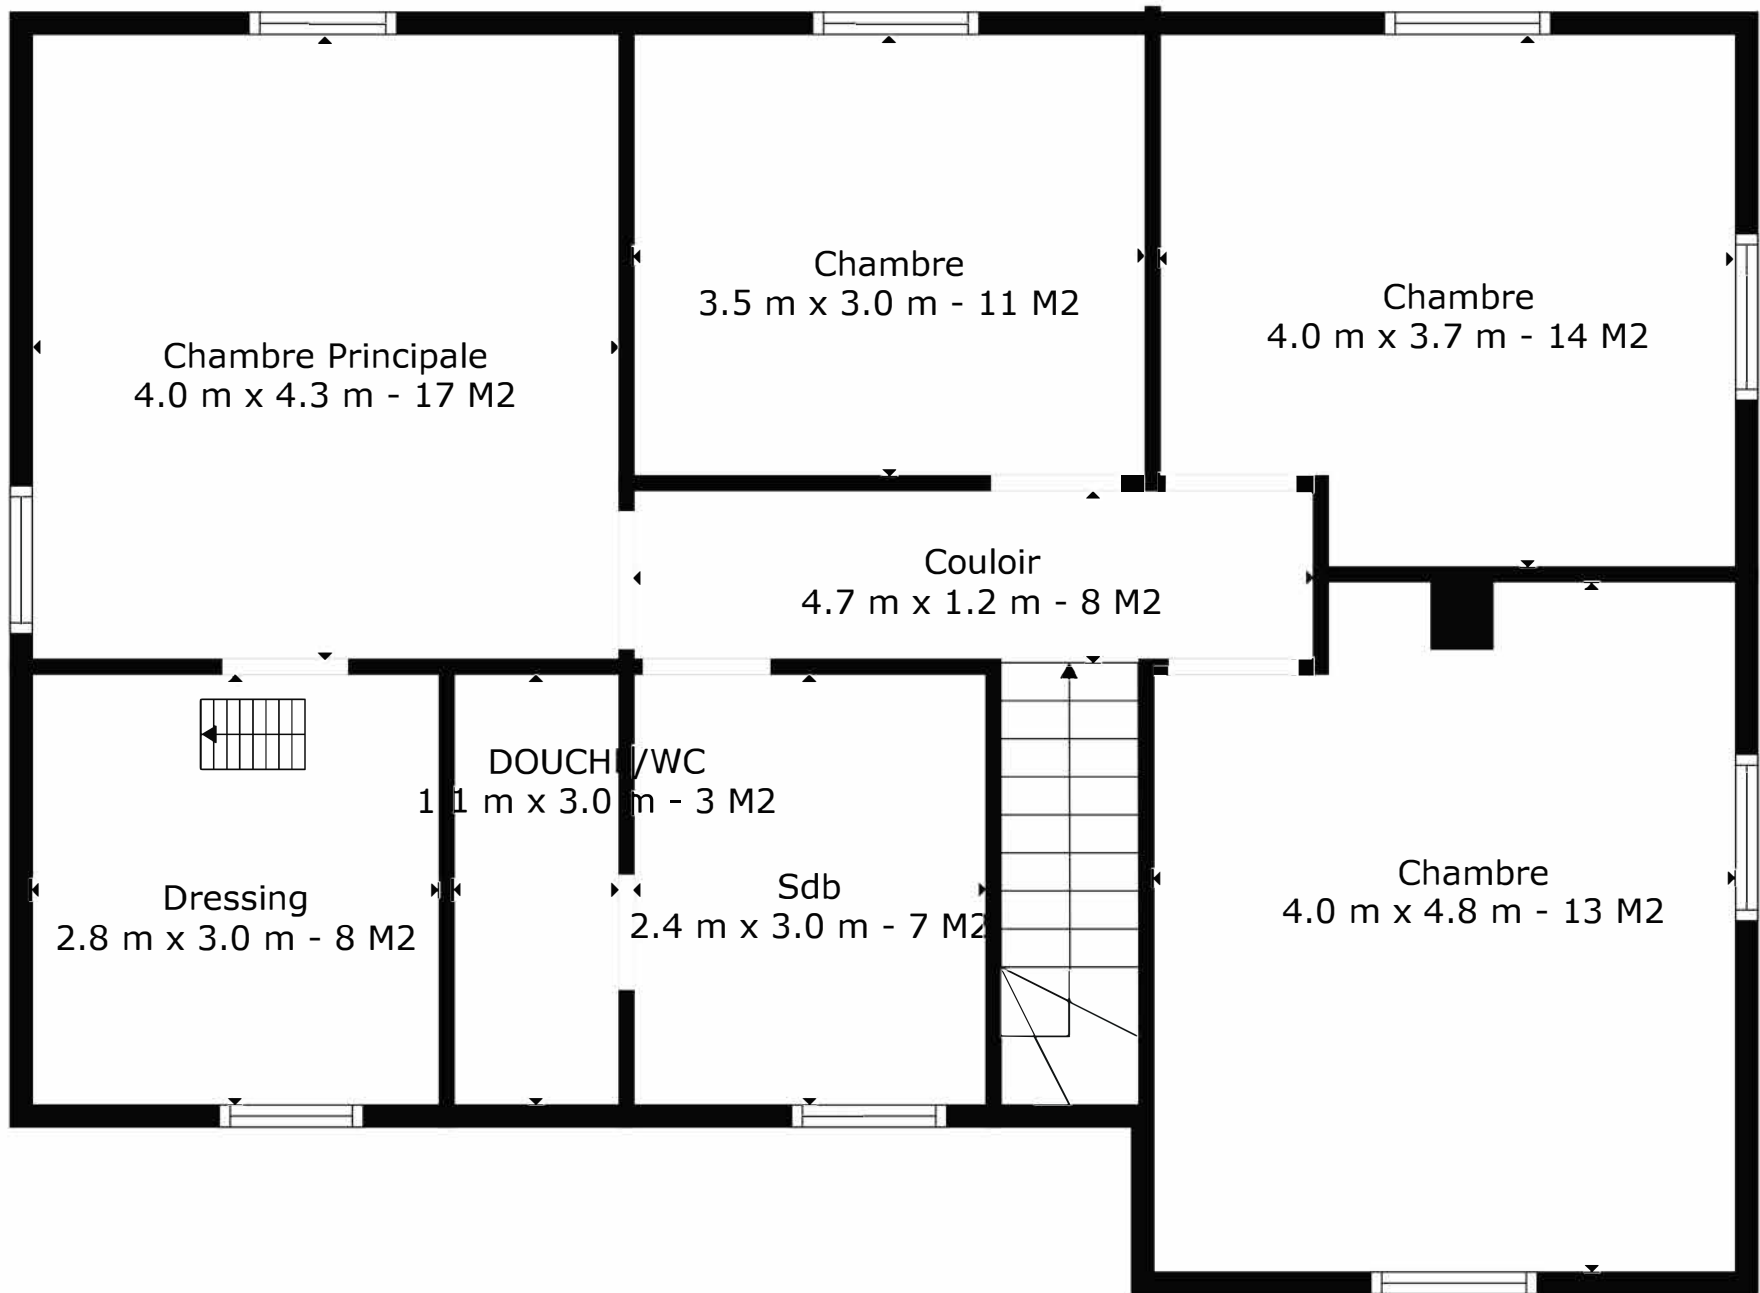

SURFACE TOTALE: 256 m2

Les Mesures Sont Calculees Par La Technologie Cubicasa. Considerees Hautement Fiables Mais Non Garanties.

SURFACE TOTALE: 256 m2

Les Mesures Sont Calculees Par La Technologie Cubicasa. Considerees Hautement Fiables Mais Non Garanties.

SURFACE TOTALE: 256 m2

M&F

Les Mesures Sont Calculees Par La Technologie Cubicasa. Considerees Hautement Fiables Mais Non Garanties.

Étage 1

Étage 2

Rez

SURFACE TOTALE: 256 m2

Les Mesures Sont Calculees Par La Technologie Cubicasa. Considerees Hautement Fiables Mais Non Garanties.