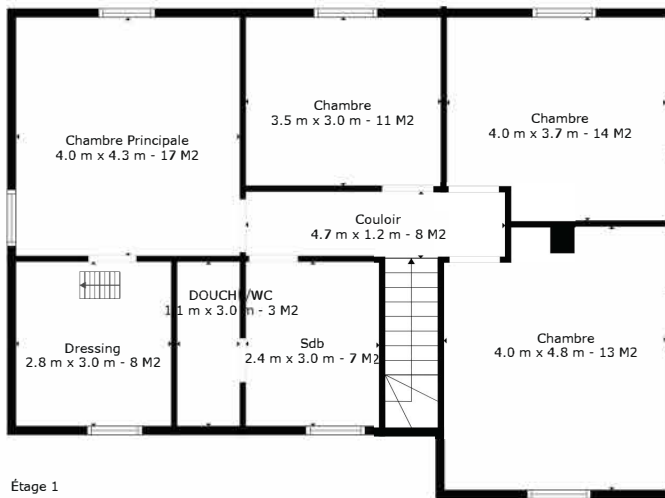

SURFACE TOTALE: 256 m2

Les Mesures Sont Calculees Par La Technologie Cubicasa. Considerees Hautement Fiables Mais Non Garanties.

SURFACE TOTALE: 256 m2

Les Mesures Sont Calculees Par La Technologie Cubicasa. Considerees Hautement Fiables Mais Non Garanties.

SURFACE TOTALE: 256 m2

M&F

Les Mesures Sont Calculees Par La Technologie Cubicasa. Considerees Hautement Fiables Mais Non Garanties.

Étage 1

Étage 2

Rez

SURFACE TOTALE: 256 m2

Les Mesures Sont Calculees Par La Technologie Cubicasa. Considerees Hautement Fiables Mais Non Garanties.