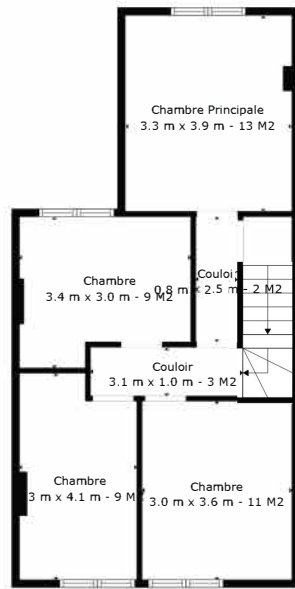

SURFACE TOTALE: 125 m2

Les Mesures Sont Calculees Par La Technologie Cubicasa. Considerees Hautement Fiables Mais Non Garanties.

SURFACE TOTALE: 125 m2

Les Mesures Sont Calculees Par La Technologie Cubicasa. Considerees Hautement Fiables Mais Non Garanties.

SURFACE TOTALE: 125 m2

Les Mesures Sont Calculees Par La Technologie Cubicasa. Considerees Hautement Fiables Mais Non Garanties.

Étage 1

Étage 2

Rez

SURFACE TOTALE: 125 m2

Les Mesures Sont Calculees Par La Technologie Cubicasa. Considerees Hautement Fiables Mais Non Garanties.