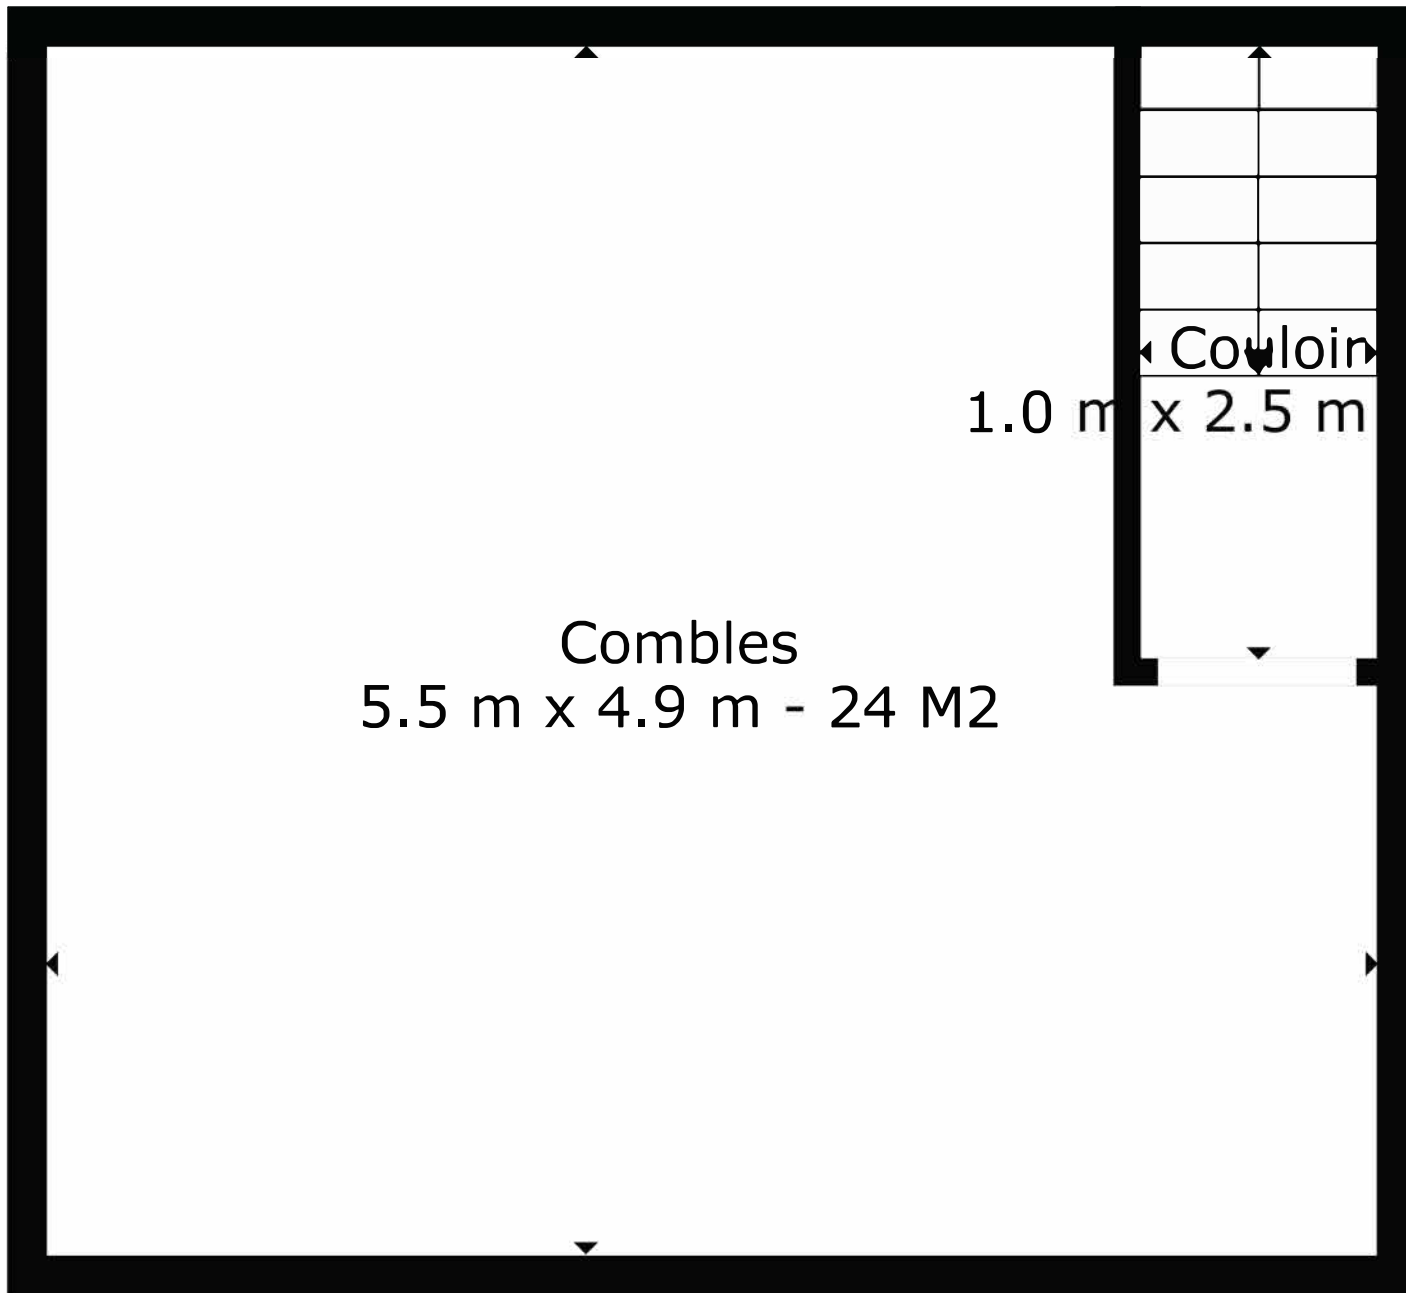

SURFACE TOTALE: 125 m2

Les Mesures Sont Calculees Par La Technologie Cubicasa. Considerees Hautement Fiables Mais Non Garanties.

SURFACE TOTALE: 125 m2

Les Mesures Sont Calculees Par La Technologie Cubicasa. Considerees Hautement Fiables Mais Non Garanties.

SURFACE TOTALE: 125 m2

Les Mesures Sont Calculees Par La Technologie Cubicasa. Considerees Hautement Fiables Mais Non Garanties.

Étage 1

Étage 2

Rez

SURFACE TOTALE: 125 m2

Les Mesures Sont Calculees Par La Technologie Cubicasa. Considerees Hautement Fiables Mais Non Garanties.