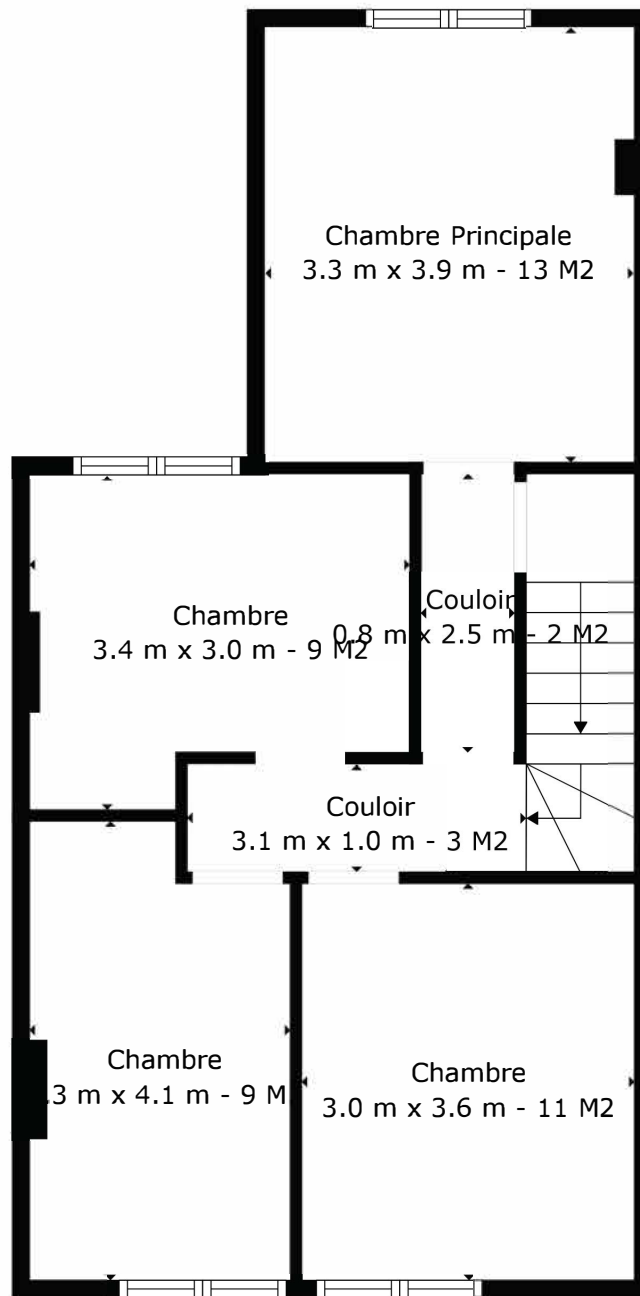

SURFACE TOTALE: 125 m2

Les Mesures Sont Calculees Par La Technologie Cubicasa. Considerees Hautement Fiables Mais Non Garanties.

SURFACE TOTALE: 125 m2

Les Mesures Sont Calculees Par La Technologie Cubicasa. Considerees Hautement Fiables Mais Non Garanties.

SURFACE TOTALE: 125 m2

Les Mesures Sont Calculees Par La Technologie Cubicasa. Considerees Hautement Fiables Mais Non Garanties.

Étage 1

Étage 2

Rez

SURFACE TOTALE: 125 m2

Les Mesures Sont Calculees Par La Technologie Cubicasa. Considerees Hautement Fiables Mais Non Garanties.