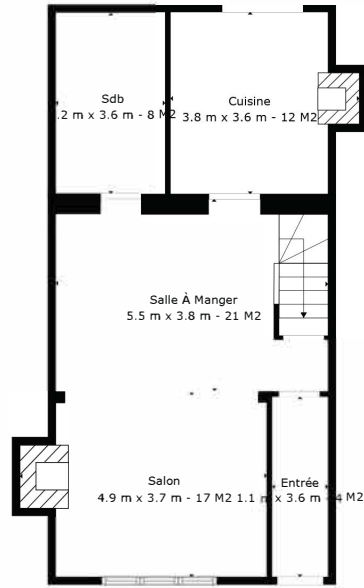

SURFACE TOTALE: 125 m2

Les Mesures Sont Calculees Par La Technologie Cubicasa. Considerees Hautement Fiables Mais Non Garanties.

SURFACE TOTALE: 125 m2

Les Mesures Sont Calculees Par La Technologie Cubicasa. Considerees Hautement Fiables Mais Non Garanties.

SURFACE TOTALE: 125 m2

Les Mesures Sont Calculees Par La Technologie Cubicasa. Considerees Hautement Fiables Mais Non Garanties.

Étage 1

Étage 2

Rez

SURFACE TOTALE: 125 m2

Les Mesures Sont Calculees Par La Technologie Cubicasa. Considerees Hautement Fiables Mais Non Garanties.