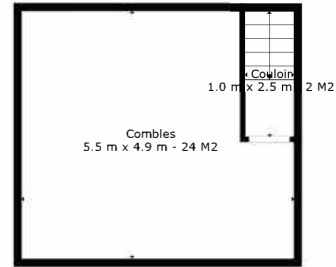

SURFACE TOTALE: 125 m2

Les Mesures Sont Calculees Par La Technologie Cubicasa. Considerees Hautement Fiables Mais Non Garanties.

SURFACE TOTALE: 125 m2

Les Mesures Sont Calculees Par La Technologie Cubicasa. Considerees Hautement Fiables Mais Non Garanties.

SURFACE TOTALE: 125 m2

Les Mesures Sont Calculees Par La Technologie Cubicasa. Considerees Hautement Fiables Mais Non Garanties.

Étage 1

Étage 2

Rez

SURFACE TOTALE: 125 m2

Les Mesures Sont Calculees Par La Technologie Cubicasa. Considerees Hautement Fiables Mais Non Garanties.