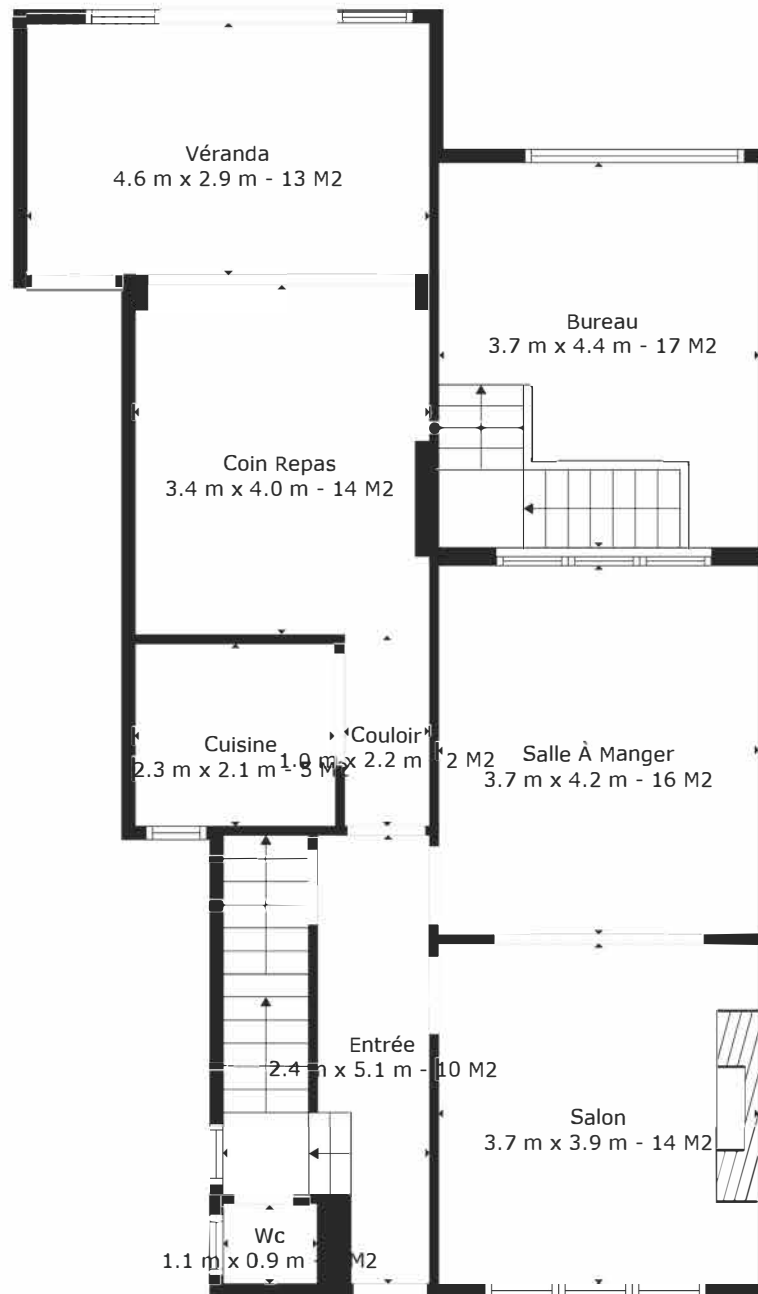

SURFACE TOTALE: 221 m2

Les Mesures Sont Calculees Par La Technologie Cubicasa. Considerees Hautement Fiables Mais Non Garanties.

SURFACE TOTALE: 221 m2

SURFACE TOTALE: 221 m²

SURFACE TOTALE: 221 m2

Les Mesures Sont Calculees Par La Technologie Cubicasa. Considerees Hautement Fiables Mais Non Garanties.

Rez

Étage 1

Sous-sol

Étage 2

SURFACE TOTALE: 221 m2

Les Mesures Sont Calculees Par La Technologie Cubicasa. Considerees Hautement Fiables Mais Non Garanties.