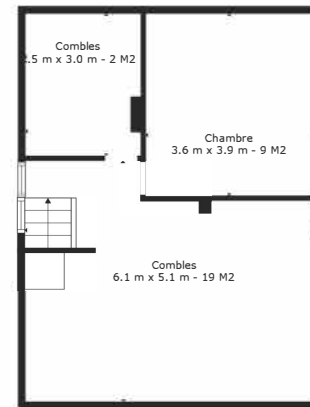

SURFACE TOTALE: 221 m2

Les Mesures Sont Calculees Par La Technologie Cubicasa. Considerees Hautement Fiables Mais Non Garanties.

SURFACE TOTALE: 221 m2

SURFACE TOTALE: 221 m²

SURFACE TOTALE: 221 m2

Les Mesures Sont Calculees Par La Technologie Cubicasa. Considerees Hautement Fiables Mais Non Garanties.

Rez

Étage 1

Sous-sol

Étage 2

SURFACE TOTALE: 221 m2

Les Mesures Sont Calculees Par La Technologie Cubicasa. Considerees Hautement Fiables Mais Non Garanties.