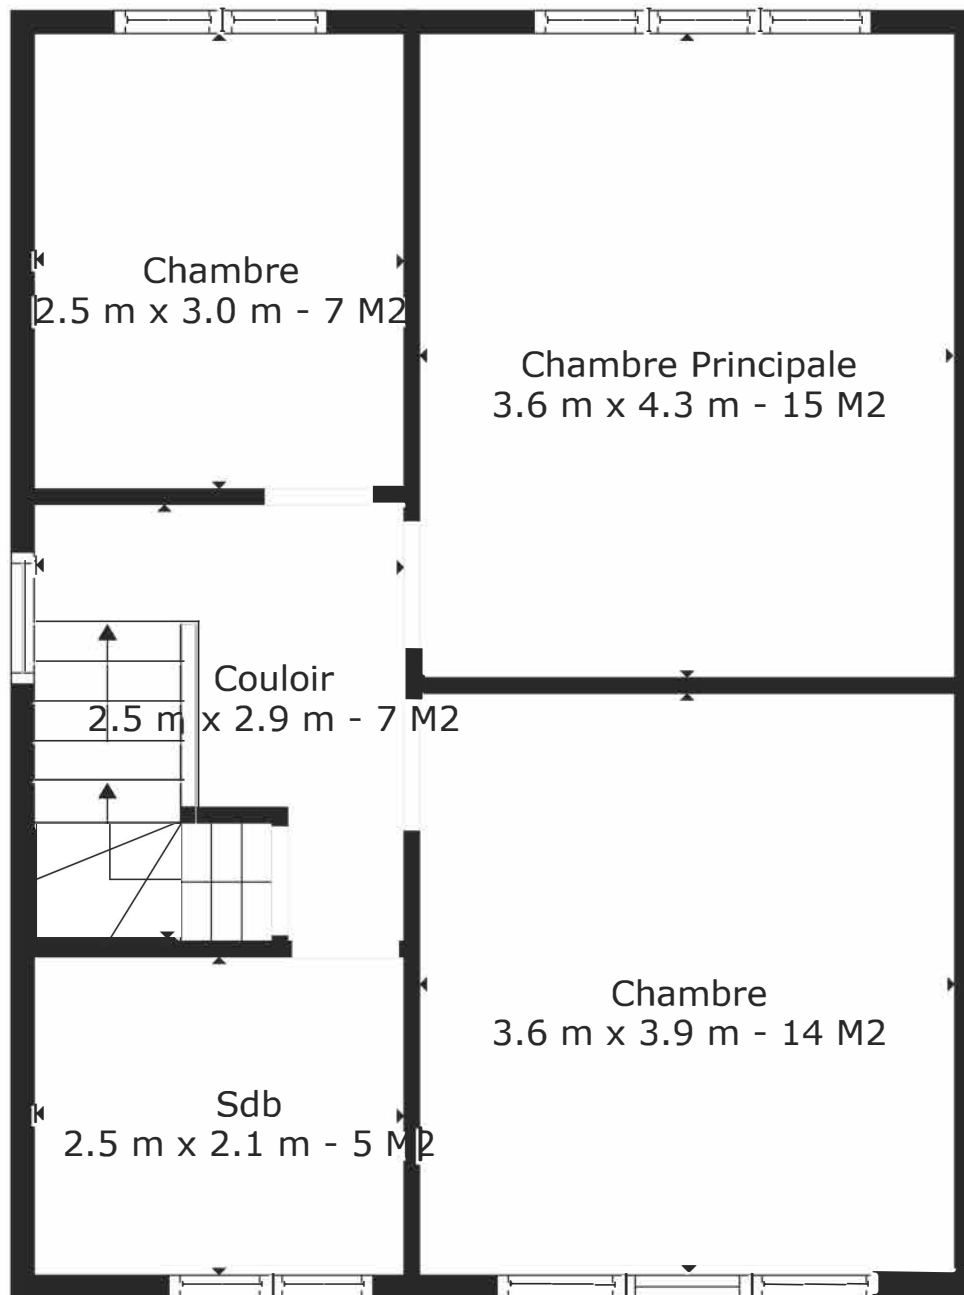

SURFACE TOTALE: 221 m2

Les Mesures Sont Calculees Par La Technologie Cubicasa. Considerees Hautement Fiables Mais Non Garanties.

SURFACE TOTALE: 221 m2

SURFACE TOTALE: 221 m²

SURFACE TOTALE: 221 m2

Les Mesures Sont Calculees Par La Technologie Cubicasa. Considerees Hautement Fiables Mais Non Garanties.

Rez

Étage 1

Sous-sol

Étage 2

SURFACE TOTALE: 221 m2

Les Mesures Sont Calculees Par La Technologie Cubicasa. Considerees Hautement Fiables Mais Non Garanties.