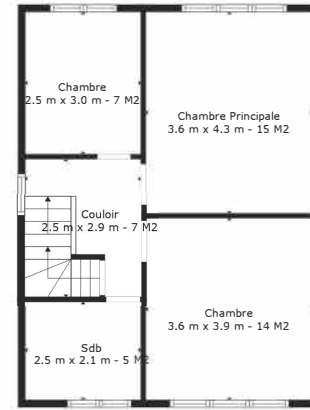

SURFACE TOTALE: 221 m2

Les Mesures Sont Calculees Par La Technologie Cubicasa. Considerees Hautement Fiables Mais Non Garanties.

SURFACE TOTALE: 221 m2

SURFACE TOTALE: 221 m²

SURFACE TOTALE: 221 m2

Les Mesures Sont Calculees Par La Technologie Cubicasa. Considerees Hautement Fiables Mais Non Garanties.

Rez

Étage 1

Sous-sol

Étage 2

SURFACE TOTALE: 221 m2

Les Mesures Sont Calculees Par La Technologie Cubicasa. Considerees Hautement Fiables Mais Non Garanties.