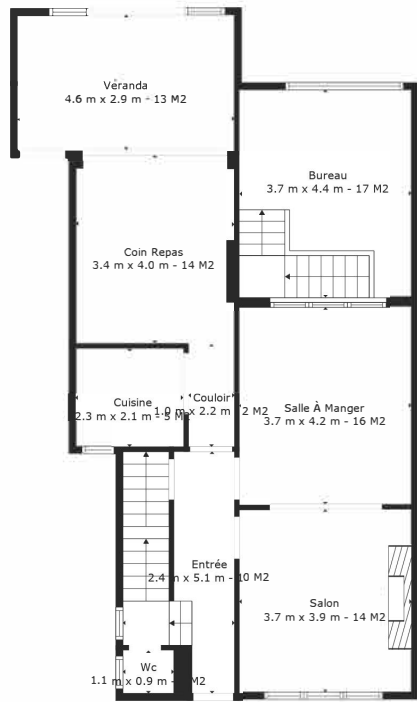

SURFACE TOTALE: 221 m2

Les Mesures Sont Calculees Par La Technologie Cubicasa. Considerees Hautement Fiables Mais Non Garanties.

SURFACE TOTALE: 221 m2

SURFACE TOTALE: 221 m²

SURFACE TOTALE: 221 m2

Les Mesures Sont Calculees Par La Technologie Cubicasa. Considerees Hautement Fiables Mais Non Garanties.

Rez

Étage 1

Sous-sol

Étage 2

SURFACE TOTALE: 221 m2

Les Mesures Sont Calculees Par La Technologie Cubicasa. Considerees Hautement Fiables Mais Non Garanties.