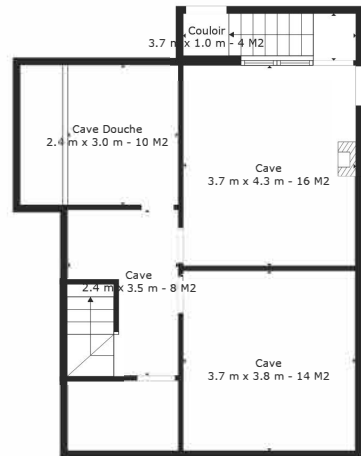

SURFACE TOTALE: 221 m2

Les Mesures Sont Calculees Par La Technologie Cubicasa. Considerees Hautement Fiables Mais Non Garanties.

SURFACE TOTALE: 221 m2

SURFACE TOTALE: 221 m²

SURFACE TOTALE: 221 m2

Les Mesures Sont Calculees Par La Technologie Cubicasa. Considerees Hautement Fiables Mais Non Garanties.

Rez

Étage 1

Sous-sol

Étage 2

SURFACE TOTALE: 221 m2

Les Mesures Sont Calculees Par La Technologie Cubicasa. Considerees Hautement Fiables Mais Non Garanties.