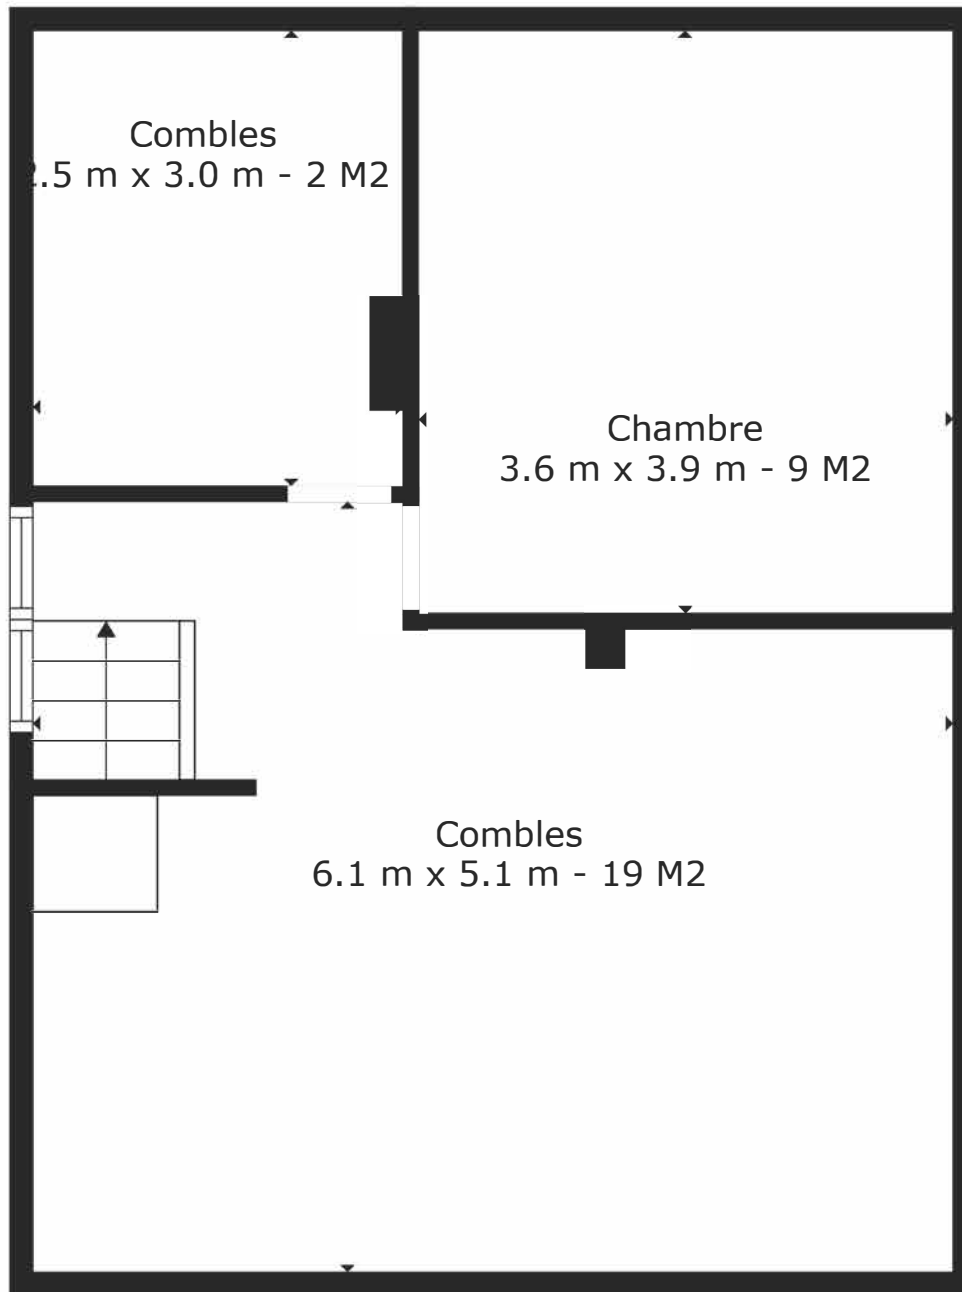

SURFACE TOTALE: 221 m2

Les Mesures Sont Calculees Par La Technologie Cubicasa. Considerees Hautement Fiables Mais Non Garanties.

SURFACE TOTALE: 221 m2

SURFACE TOTALE: 221 m²

SURFACE TOTALE: 221 m2

Les Mesures Sont Calculees Par La Technologie Cubicasa. Considerees Hautement Fiables Mais Non Garanties.

Rez

Étage 1

Sous-sol

Étage 2

SURFACE TOTALE: 221 m2

Les Mesures Sont Calculees Par La Technologie Cubicasa. Considerees Hautement Fiables Mais Non Garanties.