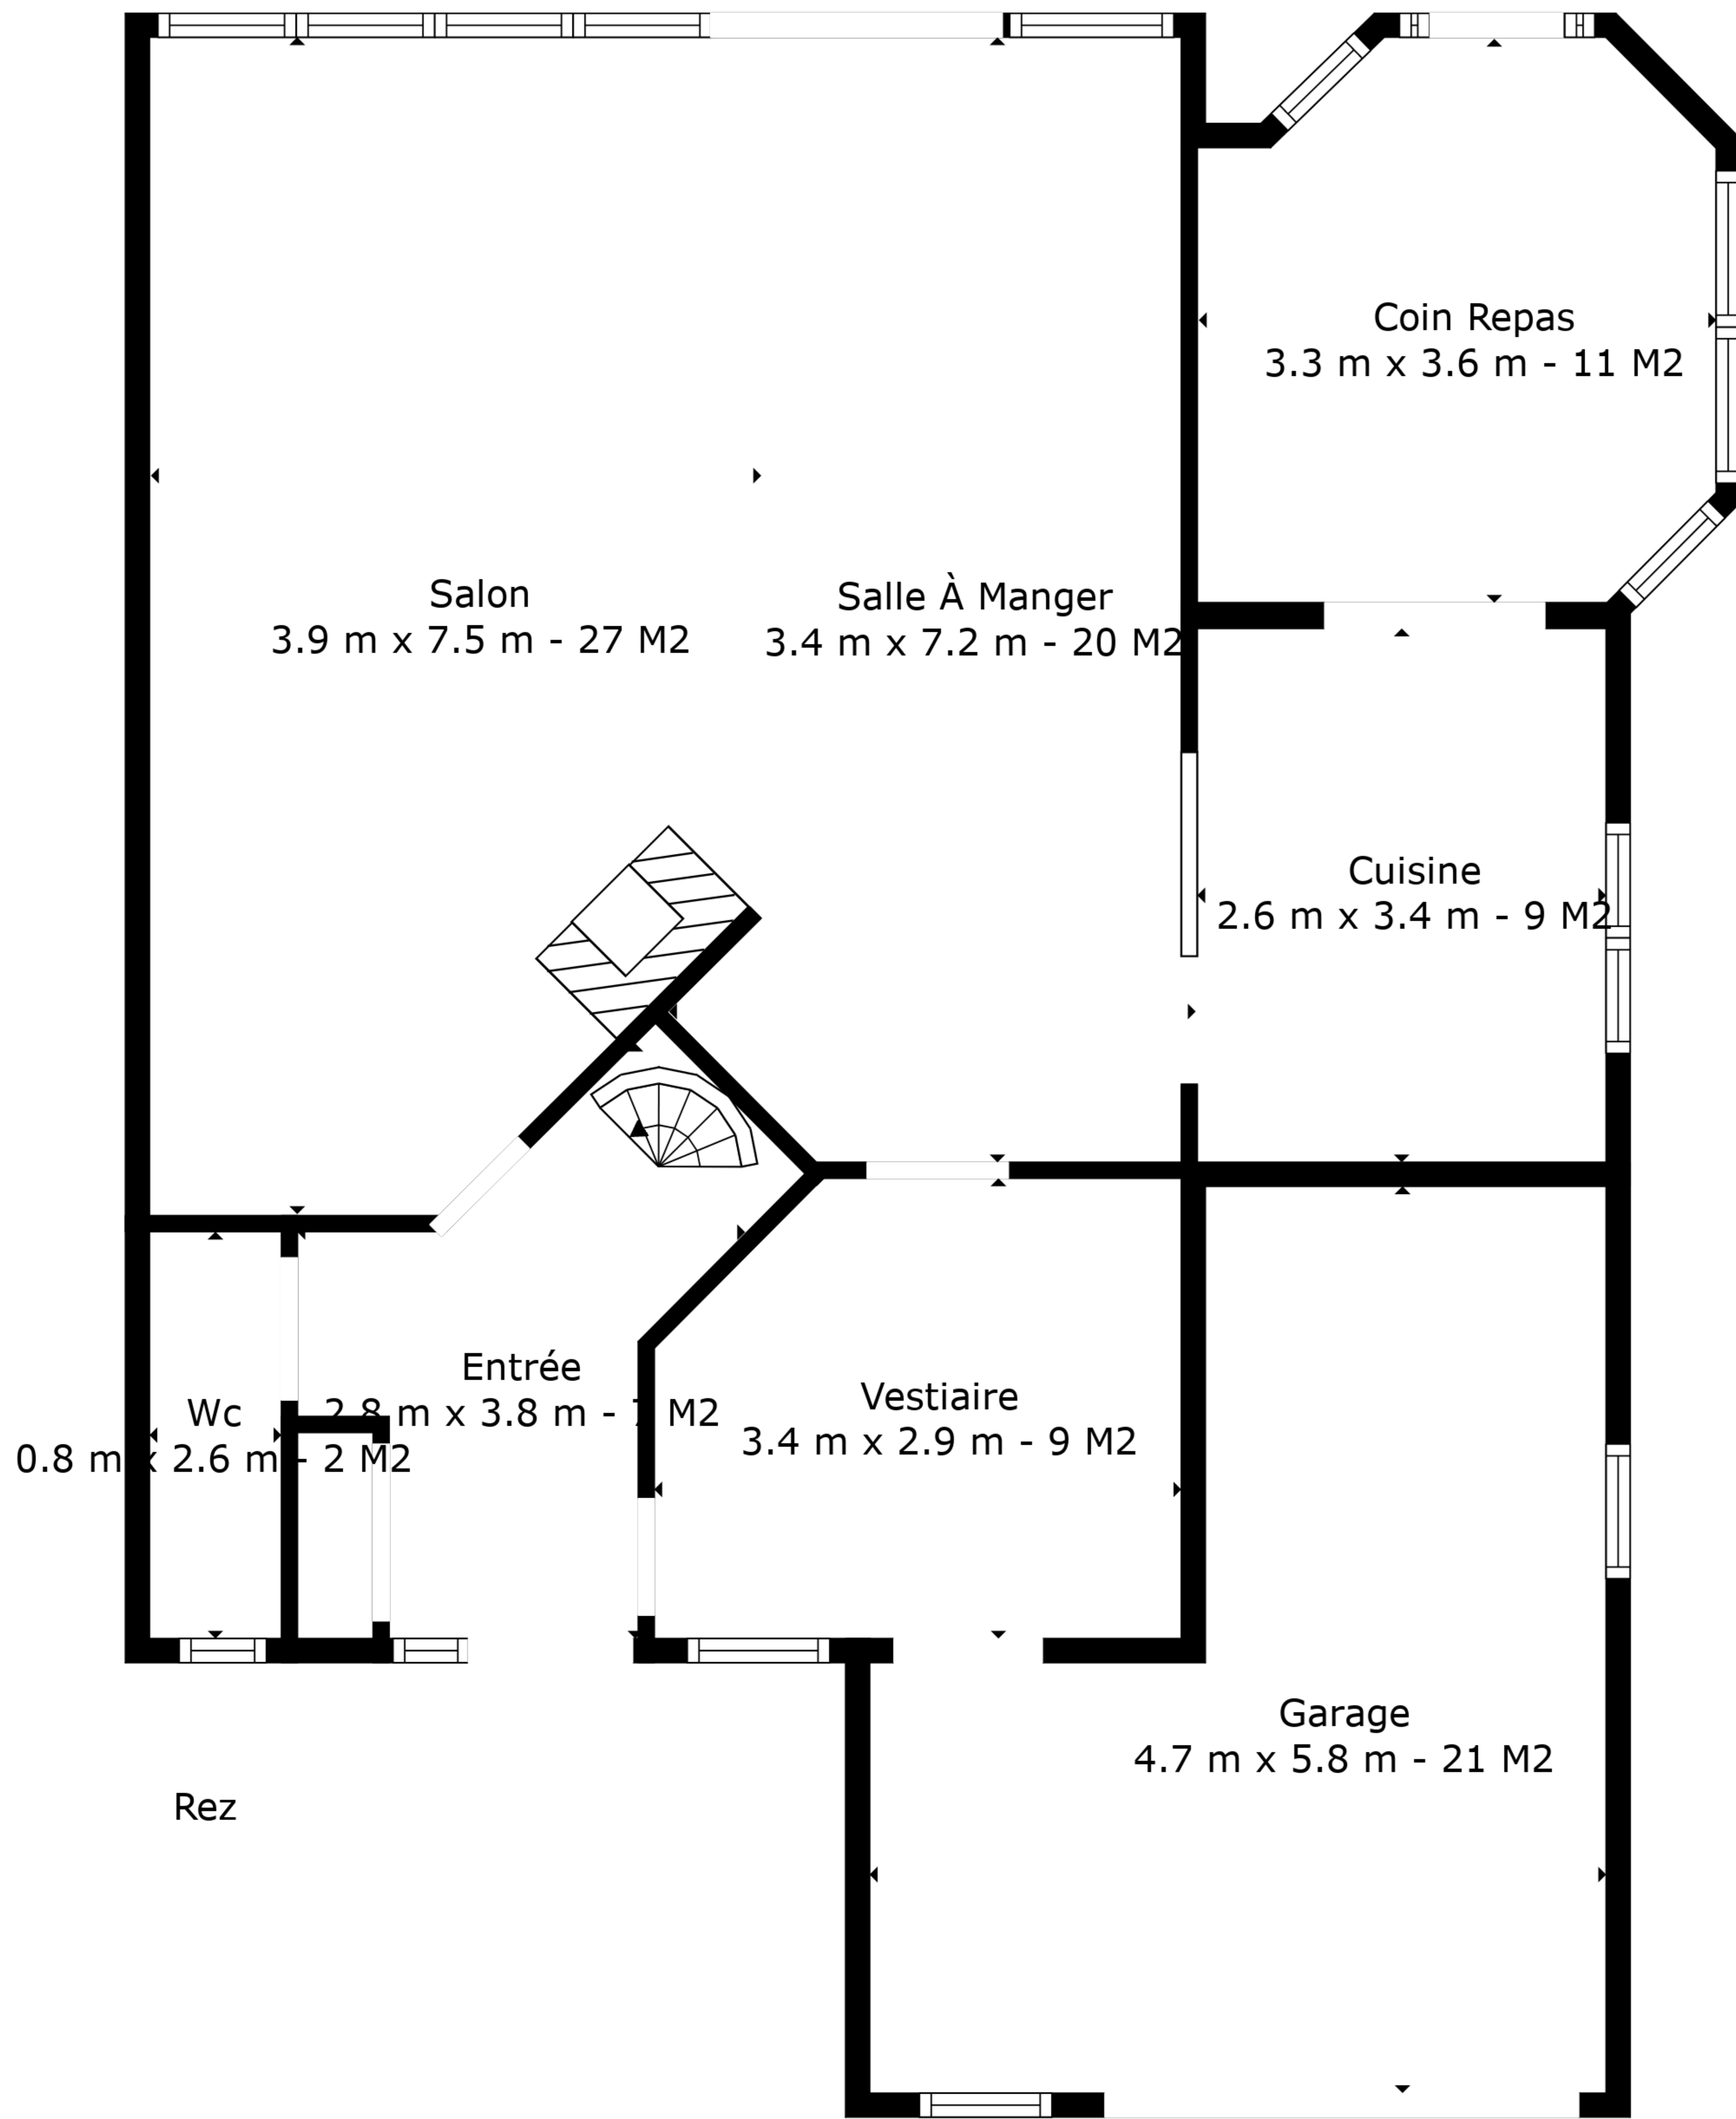

**SURFACE TOTALE: 138 m2**  
 REZ: 88 m2, ÉTAGE 1: 50 m2  
 SURFACES NON COMPRISES: GARAGE: 21 m2, LOW CEILING: 2 m2

Les Mesures Sont Calculees Par La Technologie Cubicasa. Considerees Hautement Fiables Mais Non Garanties.