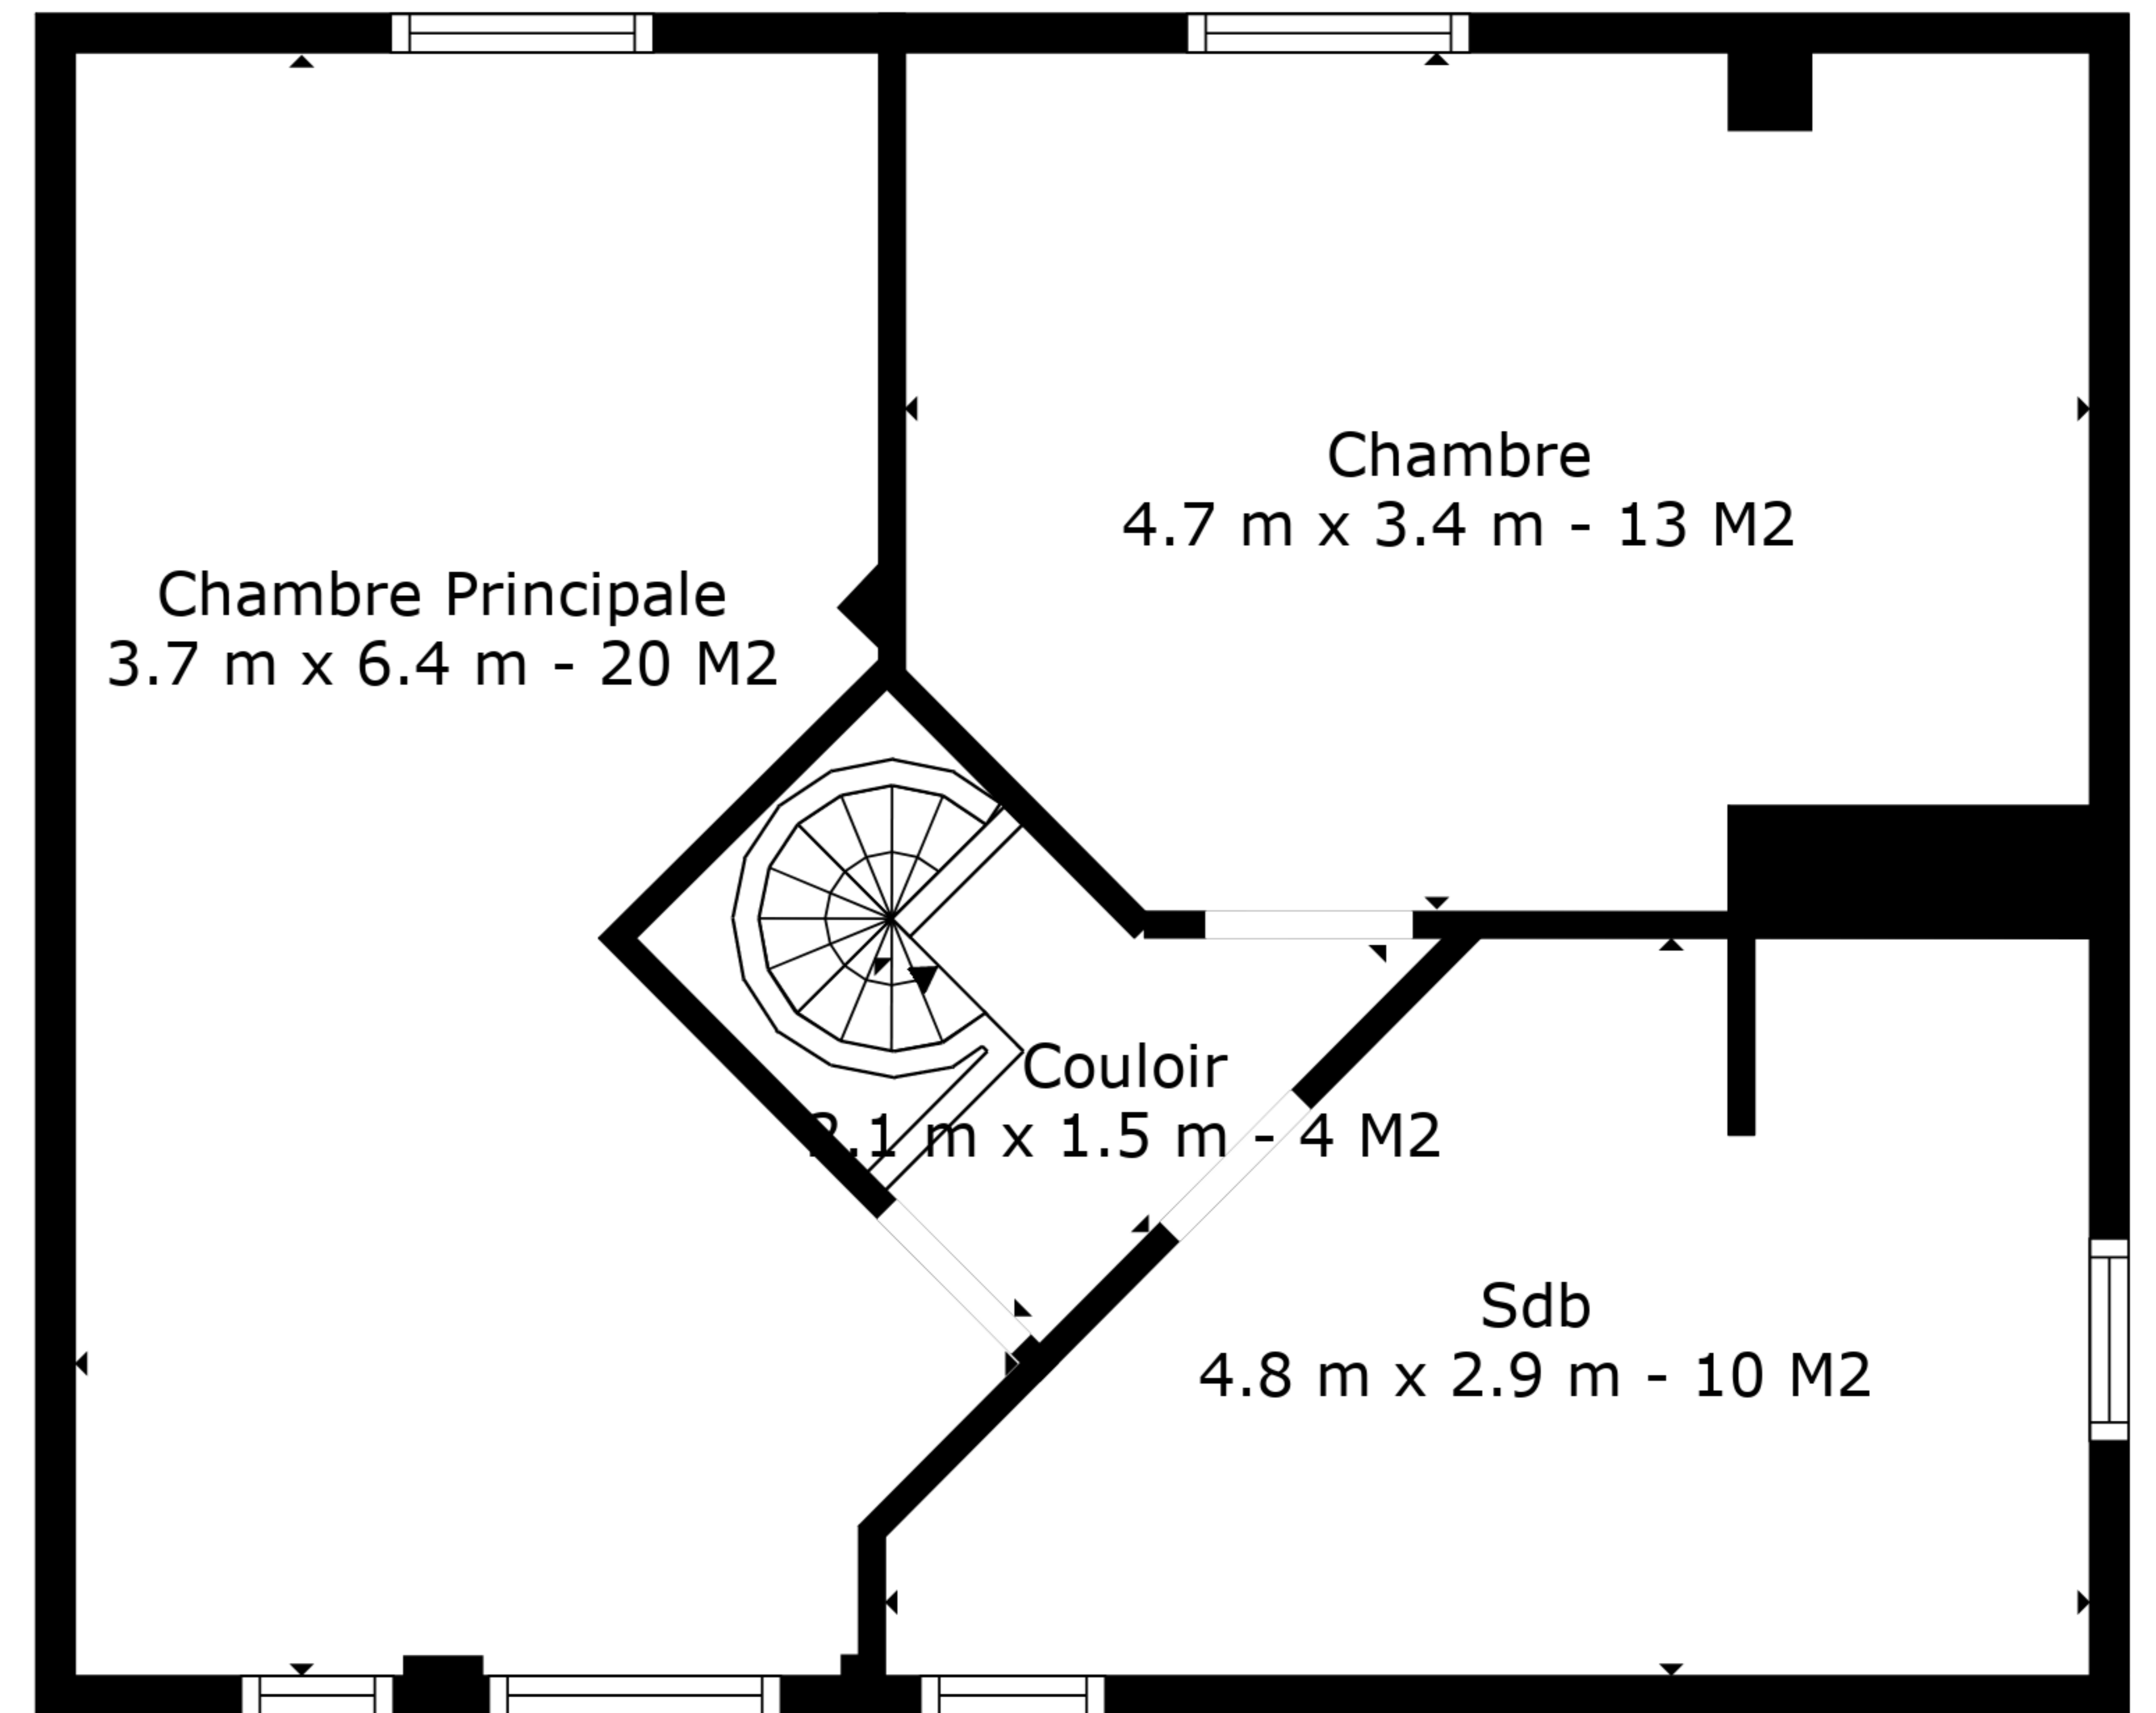

**SURFACE TOTALE: 138 m2**  
 REZ: 88 m2, ÉTAGE 1: 50 m2  
 SURFACES NON COMPRISES: GARAGE: 21 m2, LOW CEILING: 2 m2

Les Mesures Sont Calculees Par La Technologie Cubicasa. Considerees Hautement Fiables Mais Non Garanties.