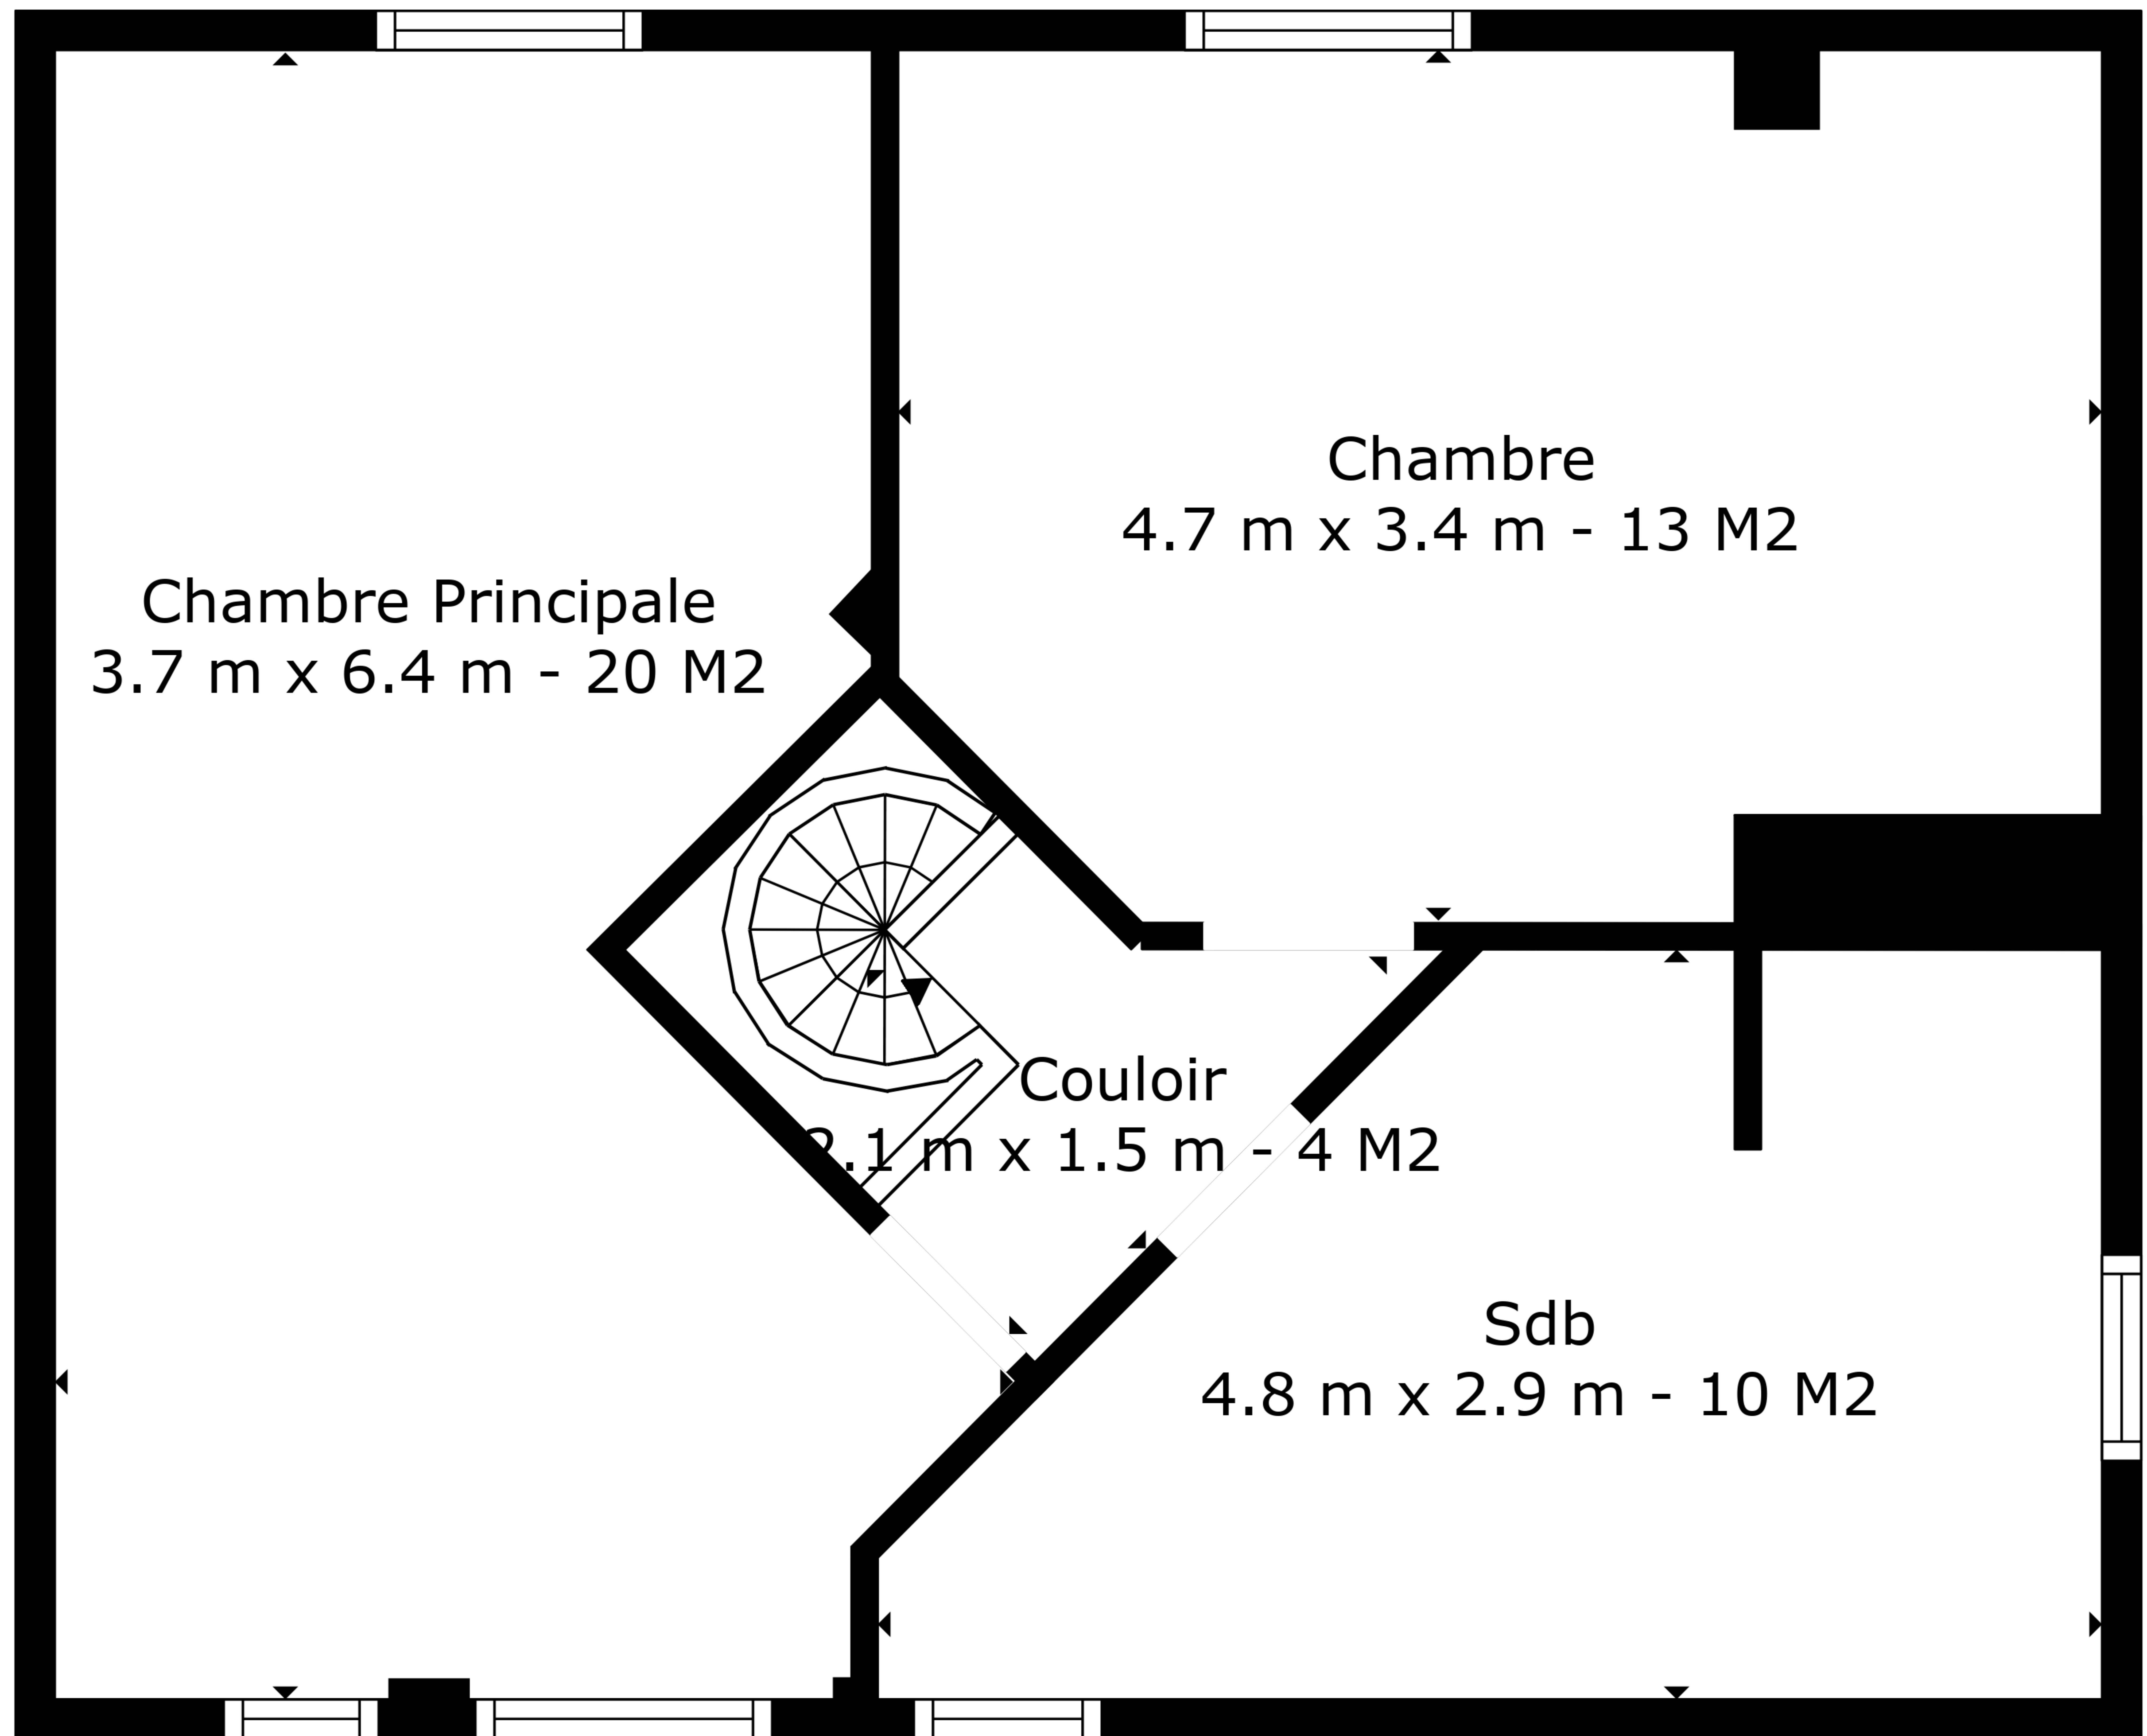

**SURFACE TOTALE: 138 m2**  
 REZ: 88 m2, ÉTAGE 1: 50 m2  
 SURFACES NON COMPRISES: GARAGE: 21 m2, LOW CEILING: 2 m2

Les Mesures Sont Calculees Par La Technologie Cubicasa. Considerees Hautement Fiables Mais Non Garanties.