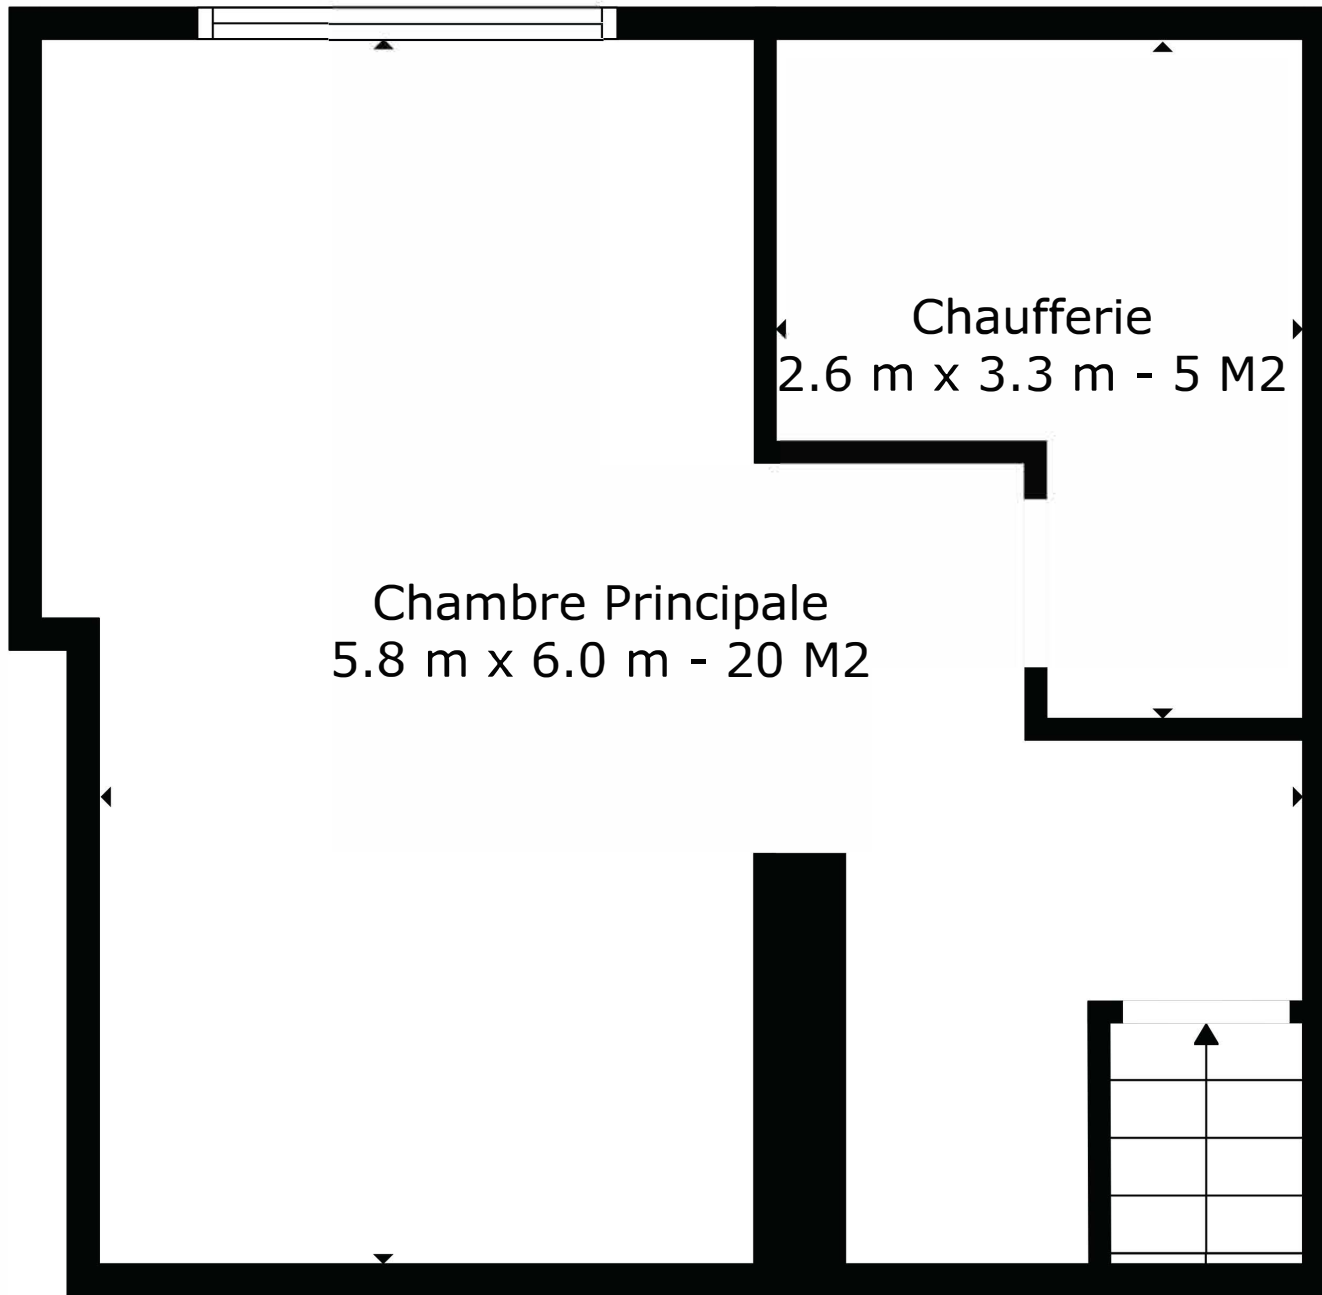

SURFACE TOTALE: 126 m2

Les Mesures Sont Calculees Par La Technologie Cubicasa. Considerees Hautement Fiables Mais Non Garanties.

SURFACE TOTALE: 126 m2

Les Mesures Sont Calculees Par La Technologie Cubicasa. Considerees Hautement Fiables Mais Non Garanties.

SURFACE TOTALE: 1276m2

Les Mesures Sont Calculees Par La Technologie Cubicasa. Considerees Hautement Fiables Mais Non Garanties.

Rez

Étage 1

Étage 2

SURFACE TOTALE: 126 m2

Les Mesures Sont Calculees Par La Technologie Cubicasa. Considerees Hautement Fiables Mais Non Garanties.