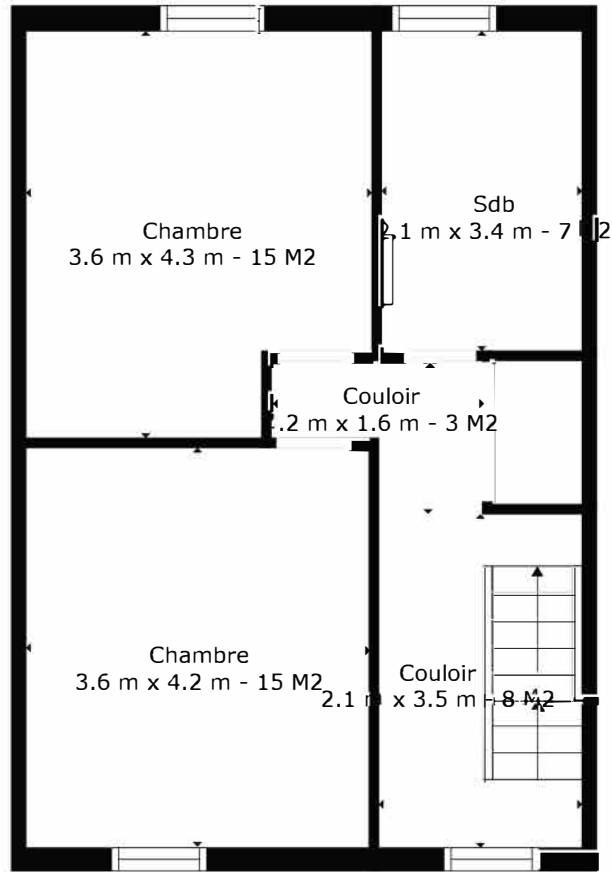

SURFACE TOTALE: 126 m2

Les Mesures Sont Calculees Par La Technologie Cubicasa. Considerees Hautement Fiables Mais Non Garanties.

SURFACE TOTALE: 126 m2

Les Mesures Sont Calculees Par La Technologie Cubicasa. Considerees Hautement Fiables Mais Non Garanties.

SURFACE TOTALE: 1276m2

Les Mesures Sont Calculees Par La Technologie Cubicasa. Considerees Hautement Fiables Mais Non Garanties.

Rez

Étage 1

Étage 2

SURFACE TOTALE: 126 m2

Les Mesures Sont Calculees Par La Technologie Cubicasa. Considerees Hautement Fiables Mais Non Garanties.