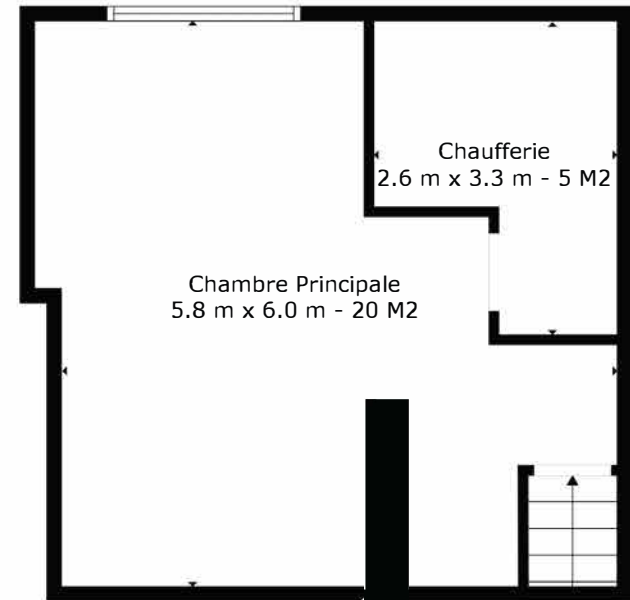

SURFACE TOTALE: 126 m2

Les Mesures Sont Calculees Par La Technologie Cubicasa. Considerees Hautement Fiables Mais Non Garanties.

SURFACE TOTALE: 126 m2

Les Mesures Sont Calculees Par La Technologie Cubicasa. Considerees Hautement Fiables Mais Non Garanties.

SURFACE TOTALE: 1276m2

Les Mesures Sont Calculees Par La Technologie Cubicasa. Considerees Hautement Fiables Mais Non Garanties.

Rez

Étage 1

Étage 2

SURFACE TOTALE: 126 m2

Les Mesures Sont Calculees Par La Technologie Cubicasa. Considerees Hautement Fiables Mais Non Garanties.