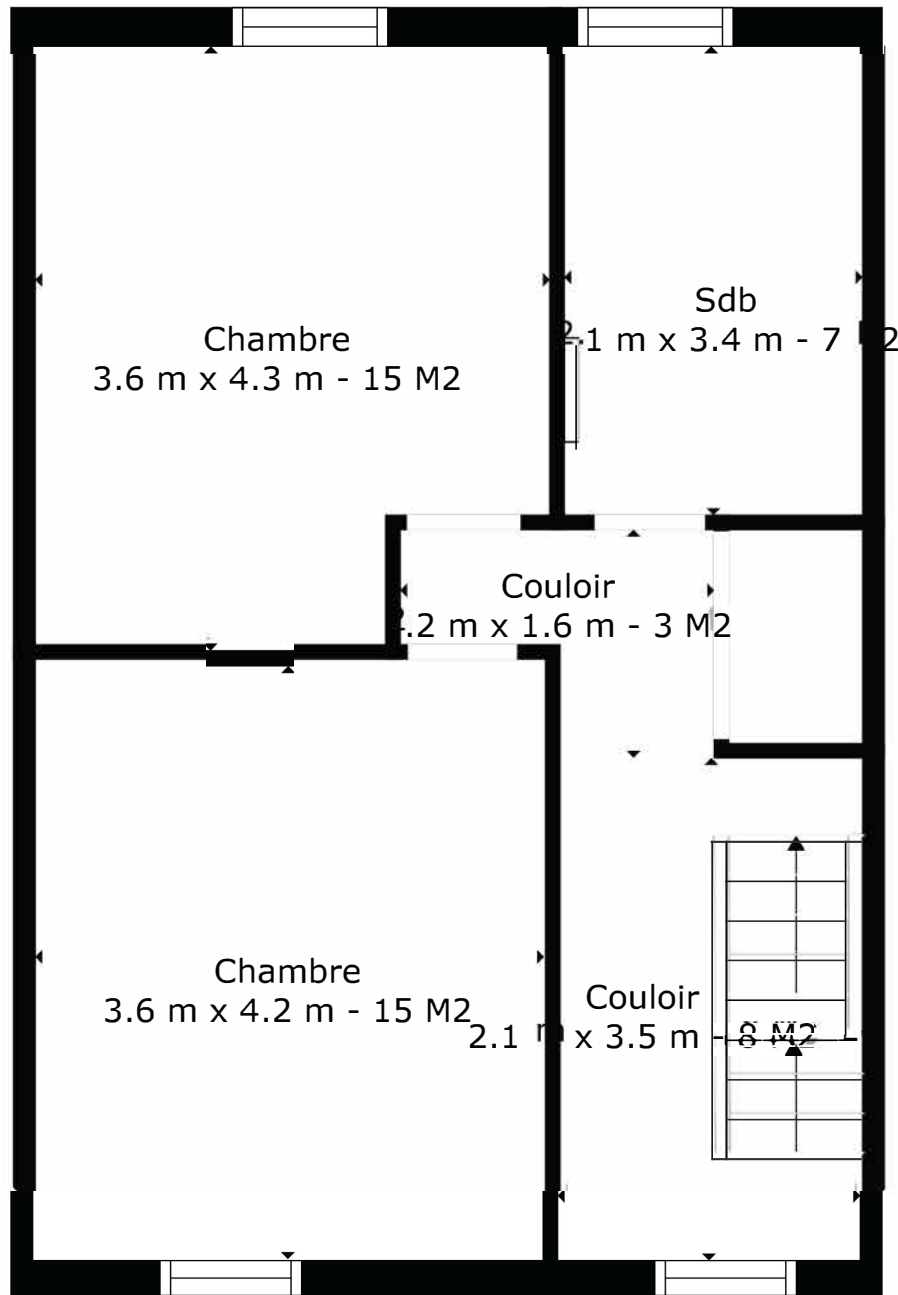

SURFACE TOTALE: 126 m2

Les Mesures Sont Calculees Par La Technologie Cubicasa. Considerees Hautement Fiables Mais Non Garanties.

SURFACE TOTALE: 126 m2

Les Mesures Sont Calculees Par La Technologie Cubicasa. Considerees Hautement Fiables Mais Non Garanties.

SURFACE TOTALE: 1276m2

Les Mesures Sont Calculees Par La Technologie Cubicasa. Considerees Hautement Fiables Mais Non Garanties.

Rez

Étage 1

Étage 2

SURFACE TOTALE: 126 m2

Les Mesures Sont Calculees Par La Technologie Cubicasa. Considerees Hautement Fiables Mais Non Garanties.