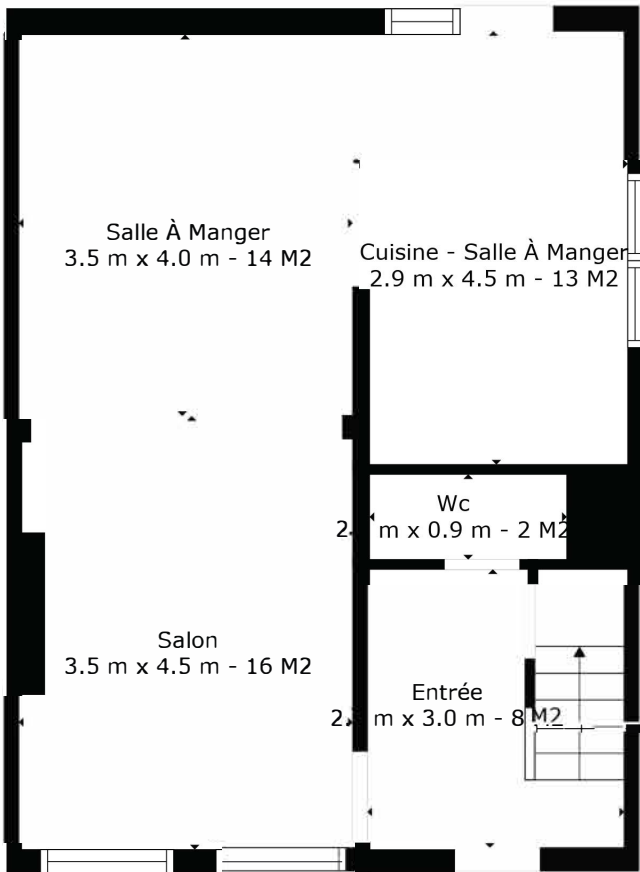

SURFACE TOTALE: 126 m2

Les Mesures Sont Calculees Par La Technologie Cubicasa. Considerees Hautement Fiables Mais Non Garanties.

SURFACE TOTALE: 126 m2

Les Mesures Sont Calculees Par La Technologie Cubicasa. Considerees Hautement Fiables Mais Non Garanties.

SURFACE TOTALE: 1276m2

Les Mesures Sont Calculees Par La Technologie Cubicasa. Considerees Hautement Fiables Mais Non Garanties.

Rez

Étage 1

Étage 2

SURFACE TOTALE: 126 m2

Les Mesures Sont Calculees Par La Technologie Cubicasa. Considerees Hautement Fiables Mais Non Garanties.