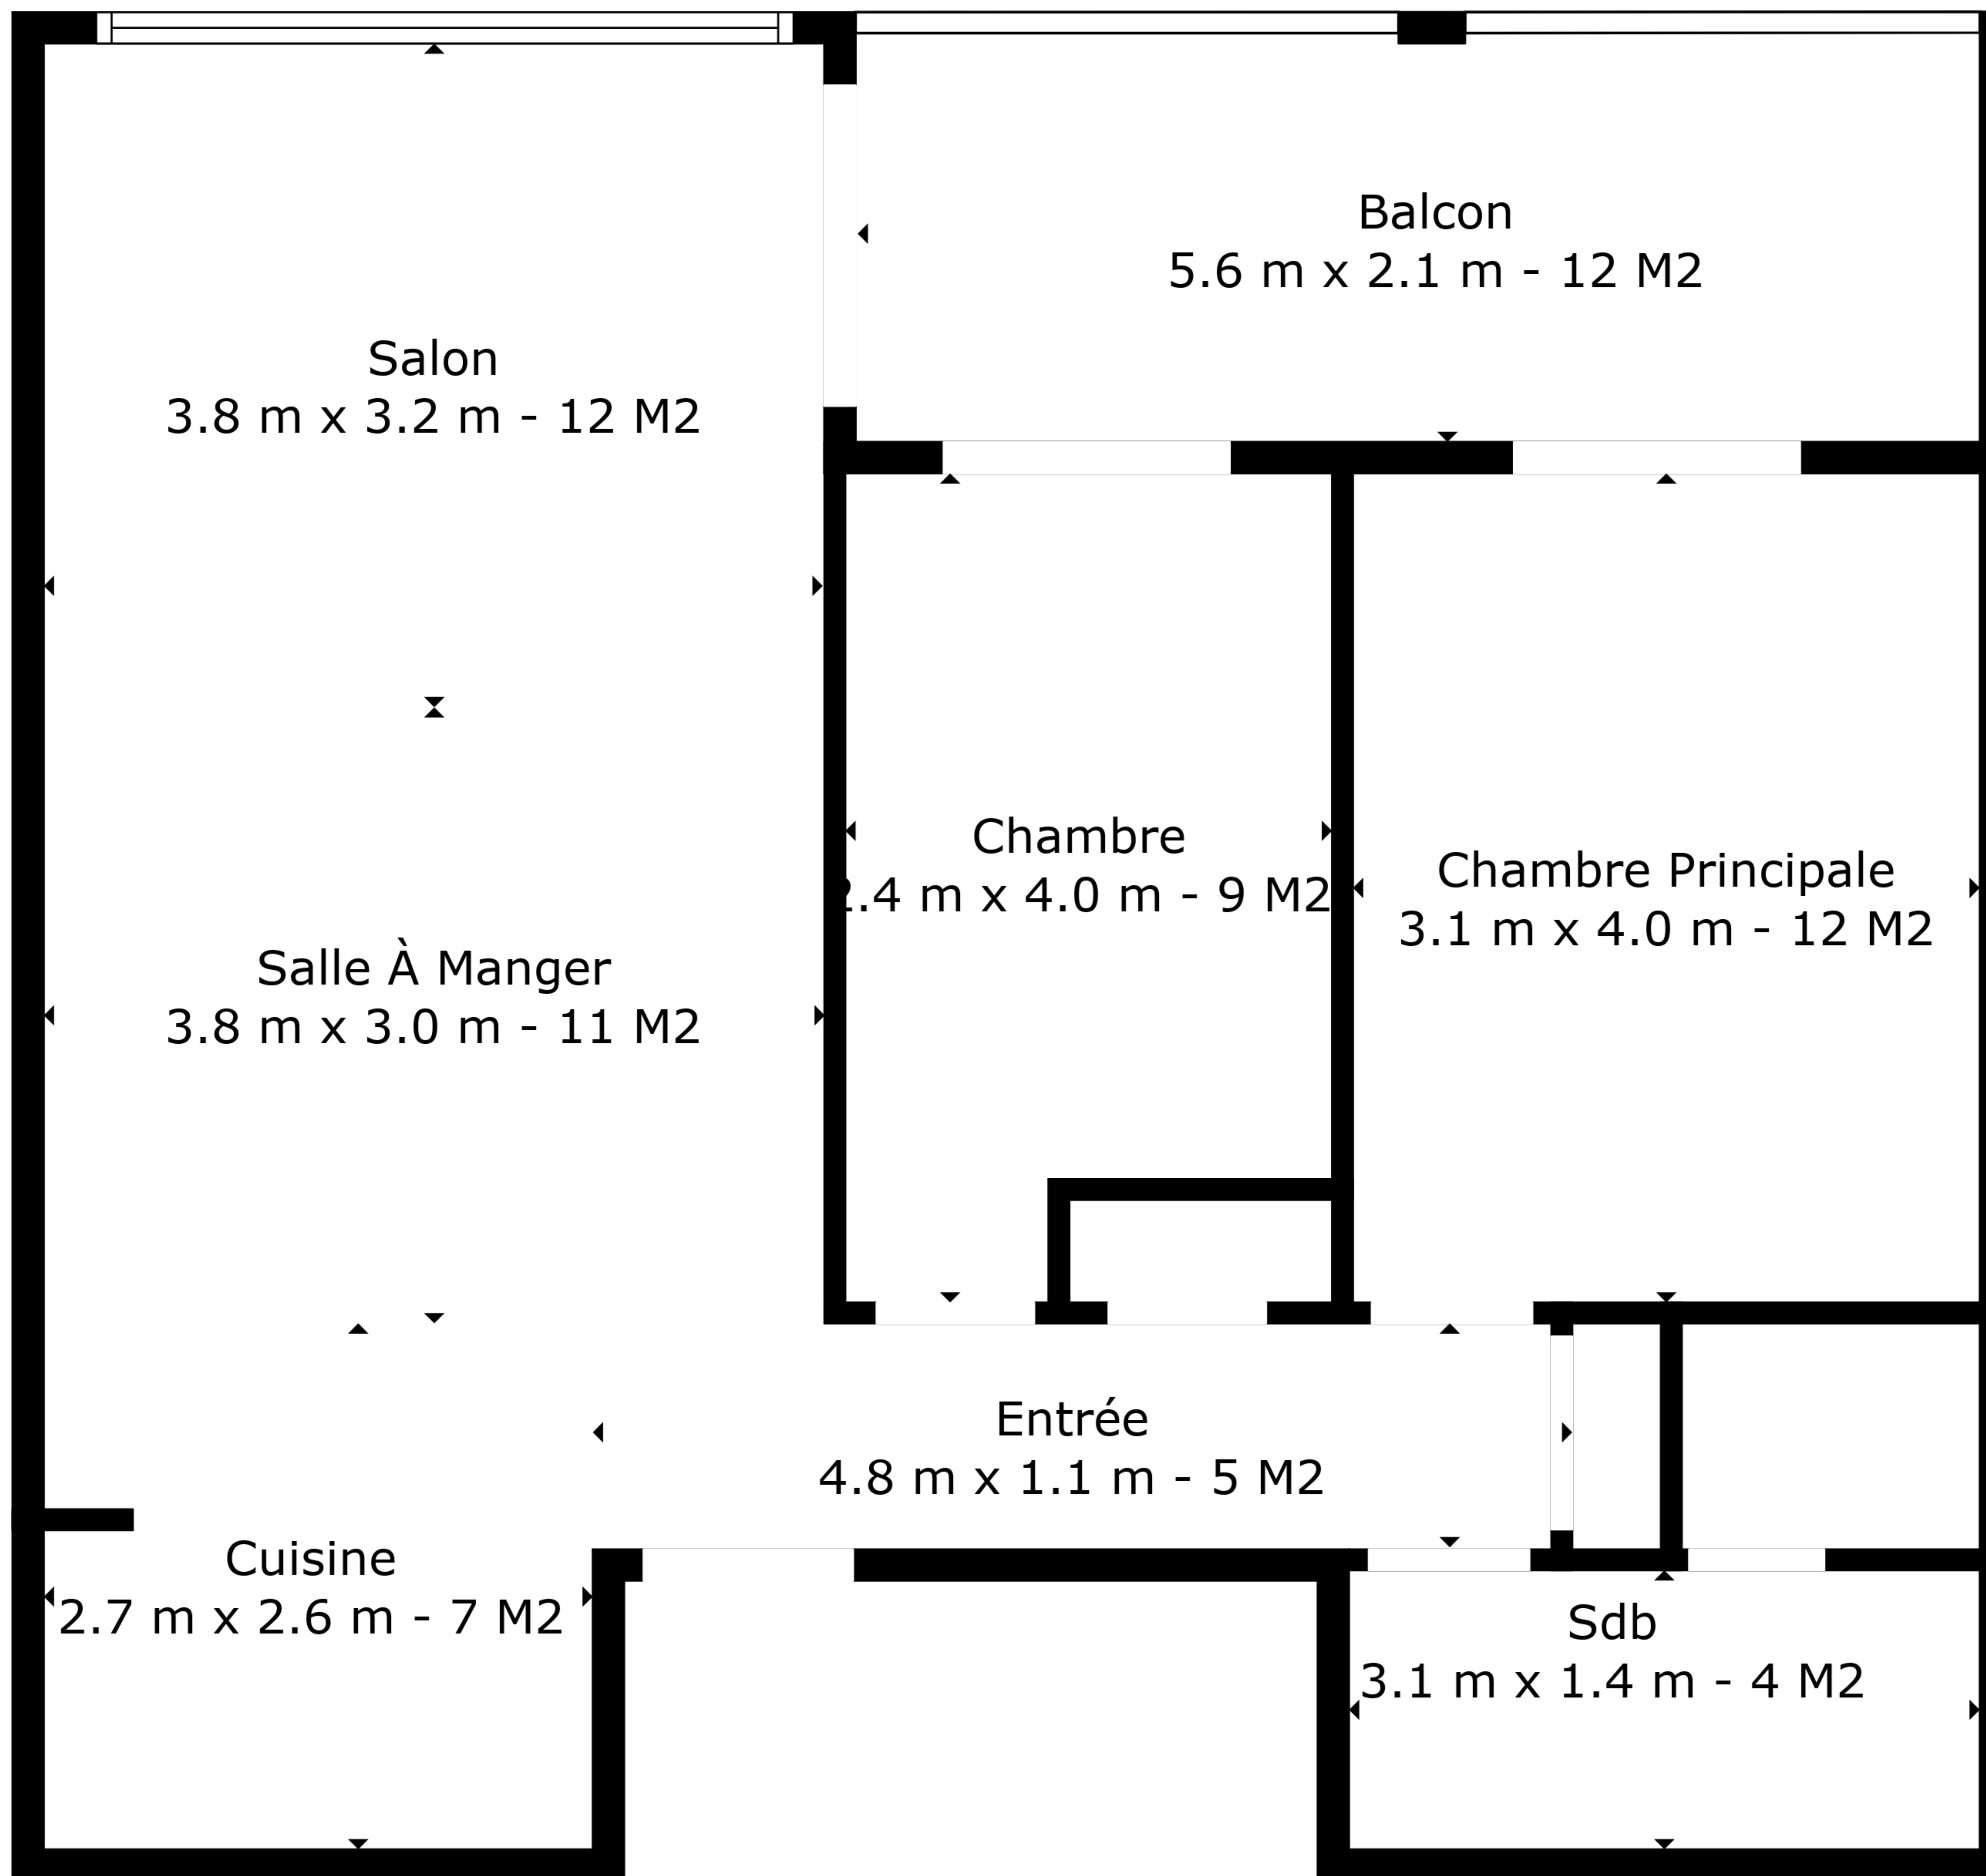

SURFACE TOTALE: 66 m2

ÉTAGE 1: 66 m2

SURFACES NON COMPRISES: BALCON: 12 m2

Les Mesures Sont Calculees Par La Technologie Cubicasa. Considerees Hautement Fiables Mais Non Garanties.

SURFACE TOTALE: 66 m2

ÉTAGE 1: 66 m2

SURFACES NON COMPRISES: BALCON: 12 m2

Les Mesures Sont Calculees Par La Technologie Cubicasa. Considerees Hautement Fiables Mais Non Garanties.