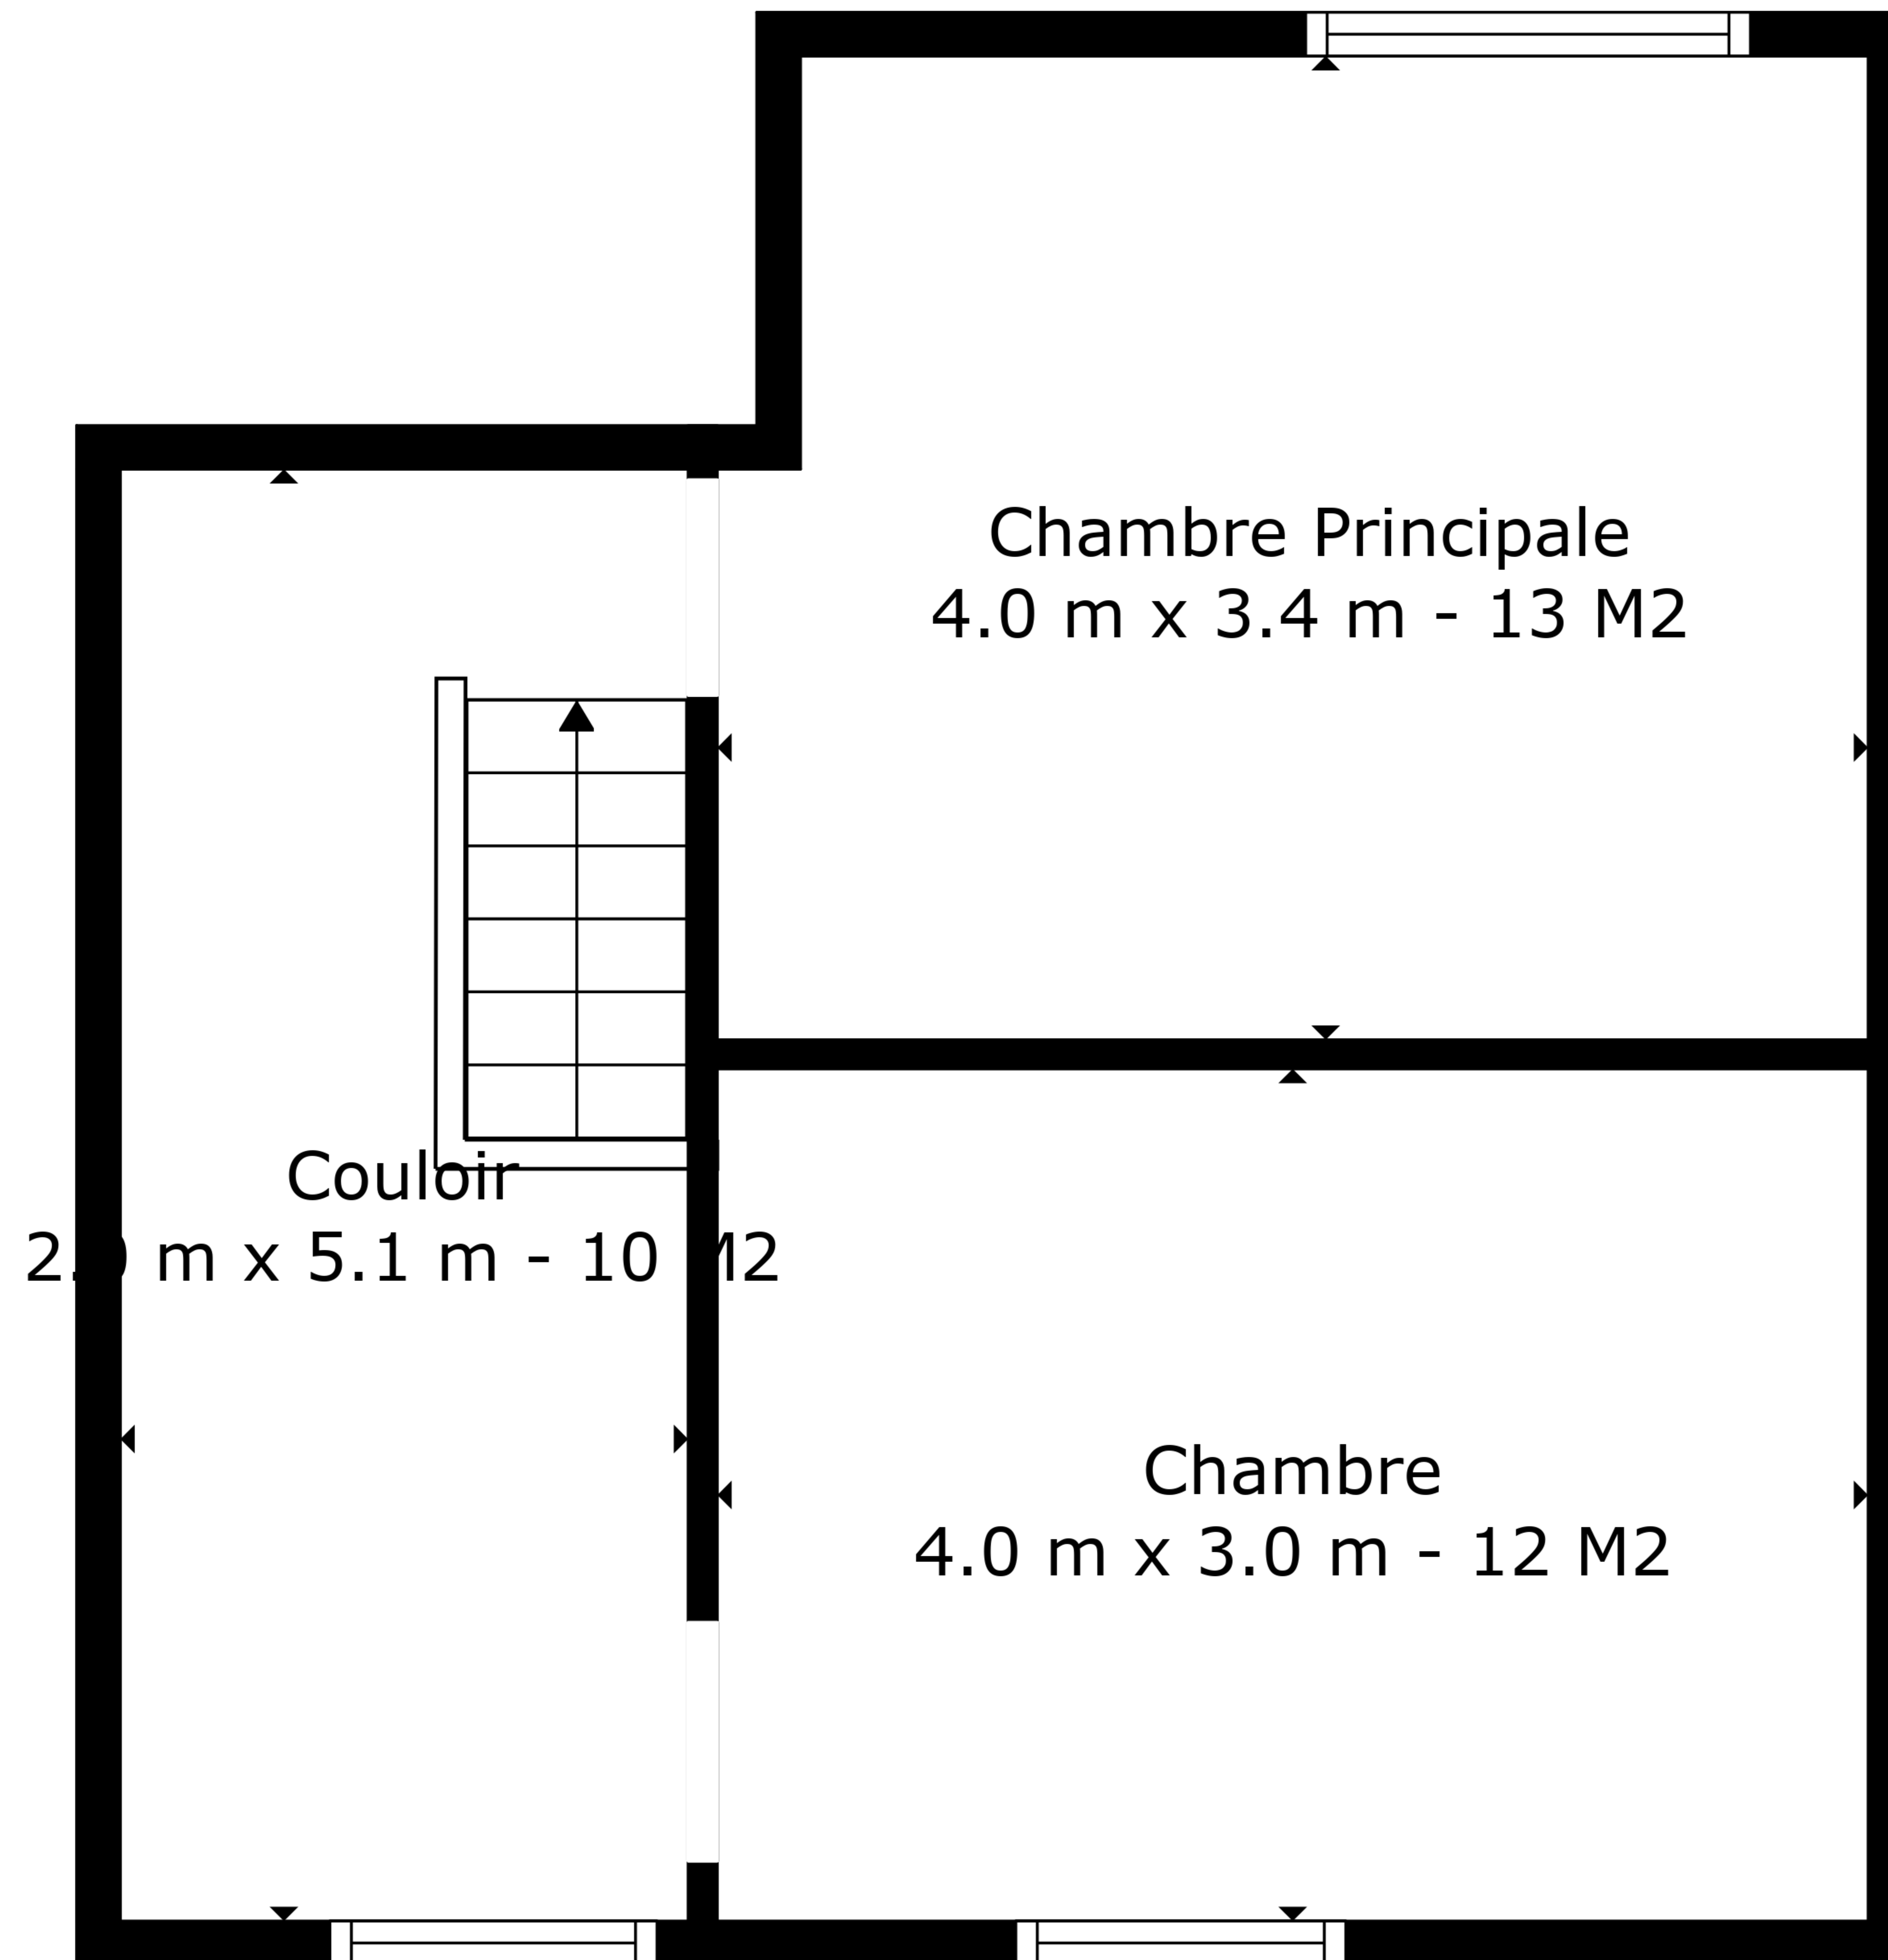

**SURFACE TOTALE: 107 m2**  
 ÉTAGE 1: 71 m2, ÉTAGE 2: 36 m2  
 SURFACES NON COMPRISES: CLAUSTRA: 9 m2

Les Mesures Sont Calculees Par La Technologie Cubicasa. Considerees Hautement Fiables Mais Non Garanties.

**SURFACE TOTALE: 107 m2**  
 ÉTAGE 1: 71 m2, ÉTAGE 2: 36 m2  
 SURFACES NON COMPRIS: CLAUSTRAS: 9 m2

Les Mesures Sont Calculees Par La Technologie Cubicasa. Considerees Hautement Fiables Mais Non Garanties.