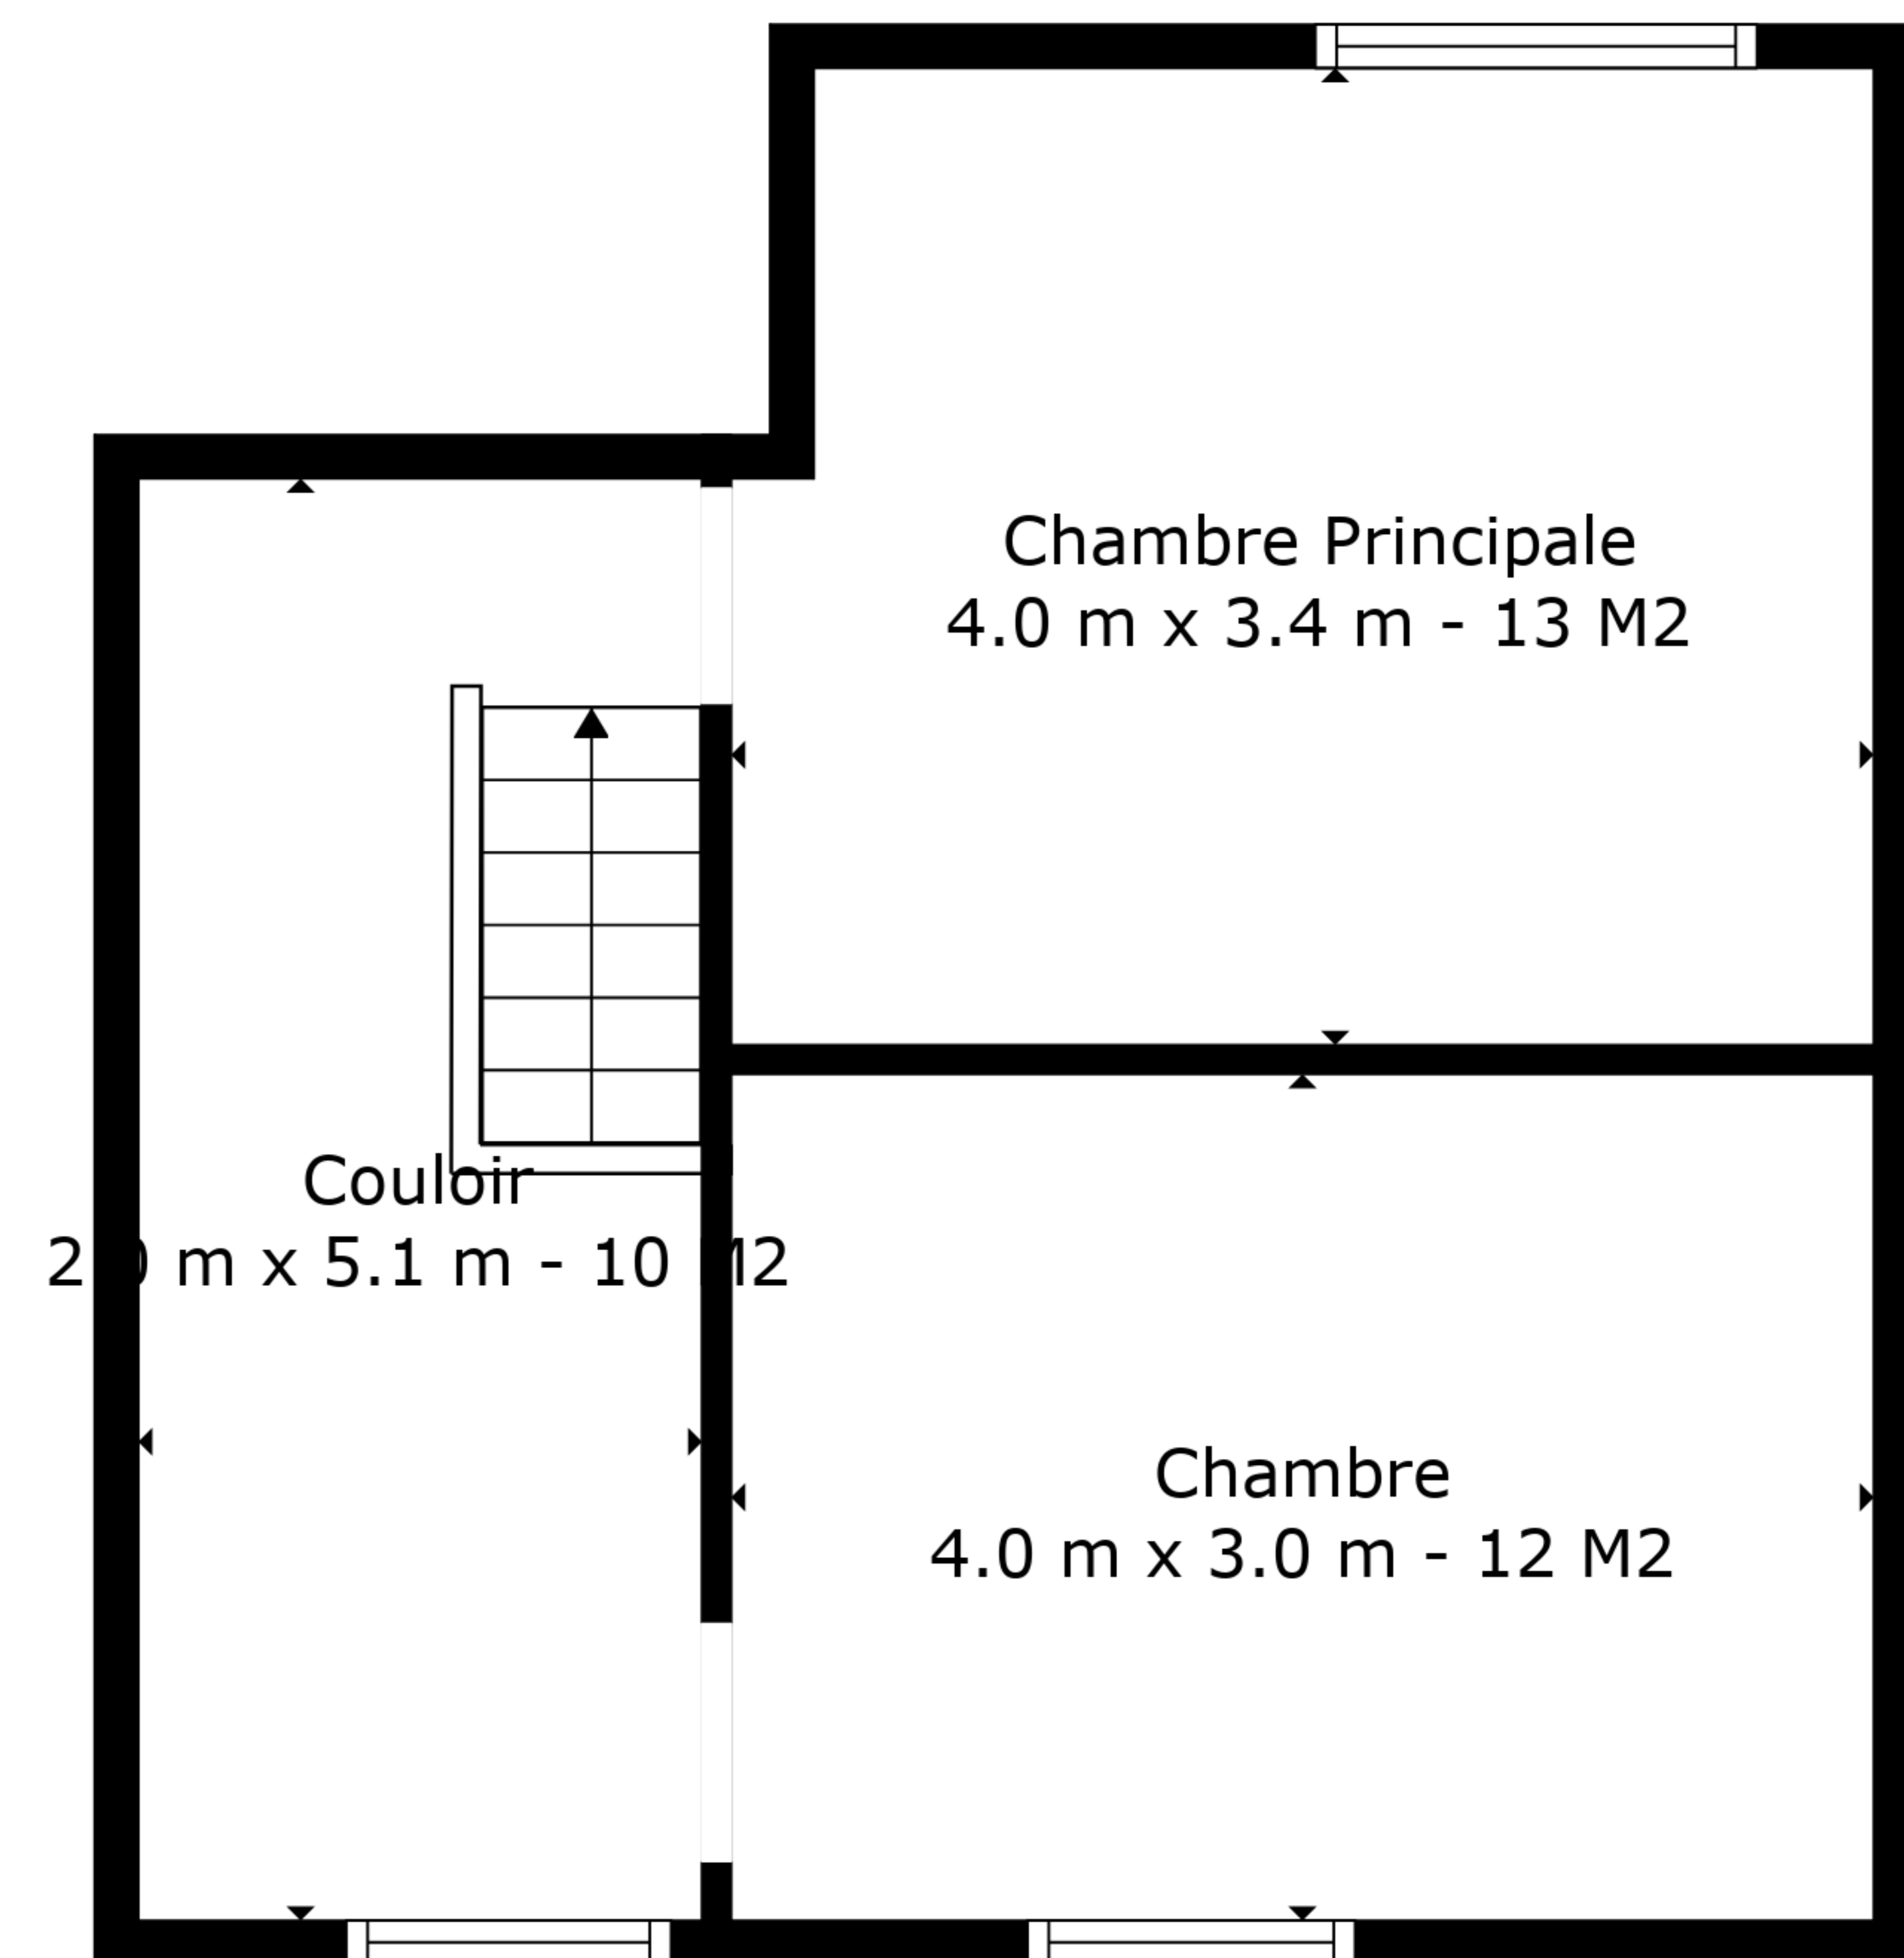

**SURFACE TOTALE: 107 m2**  
 ÉTAGE 1: 71 m2, ÉTAGE 2: 36 m2  
 SURFACES NON COMPRISES: CLAUSTRA: 9 m2

Les Mesures Sont Calculees Par La Technologie Cubicasa. Considerees Hautement Fiables Mais Non Garanties.

**SURFACE TOTALE: 107 m2**  
 ÉTAGE 1: 71 m2, ÉTAGE 2: 36 m2  
 SURFACES NON COMPRIS: CLAUSTRAS: 9 m2

Les Mesures Sont Calculees Par La Technologie Cubicasa. Considerees Hautement Fiables Mais Non Garanties.