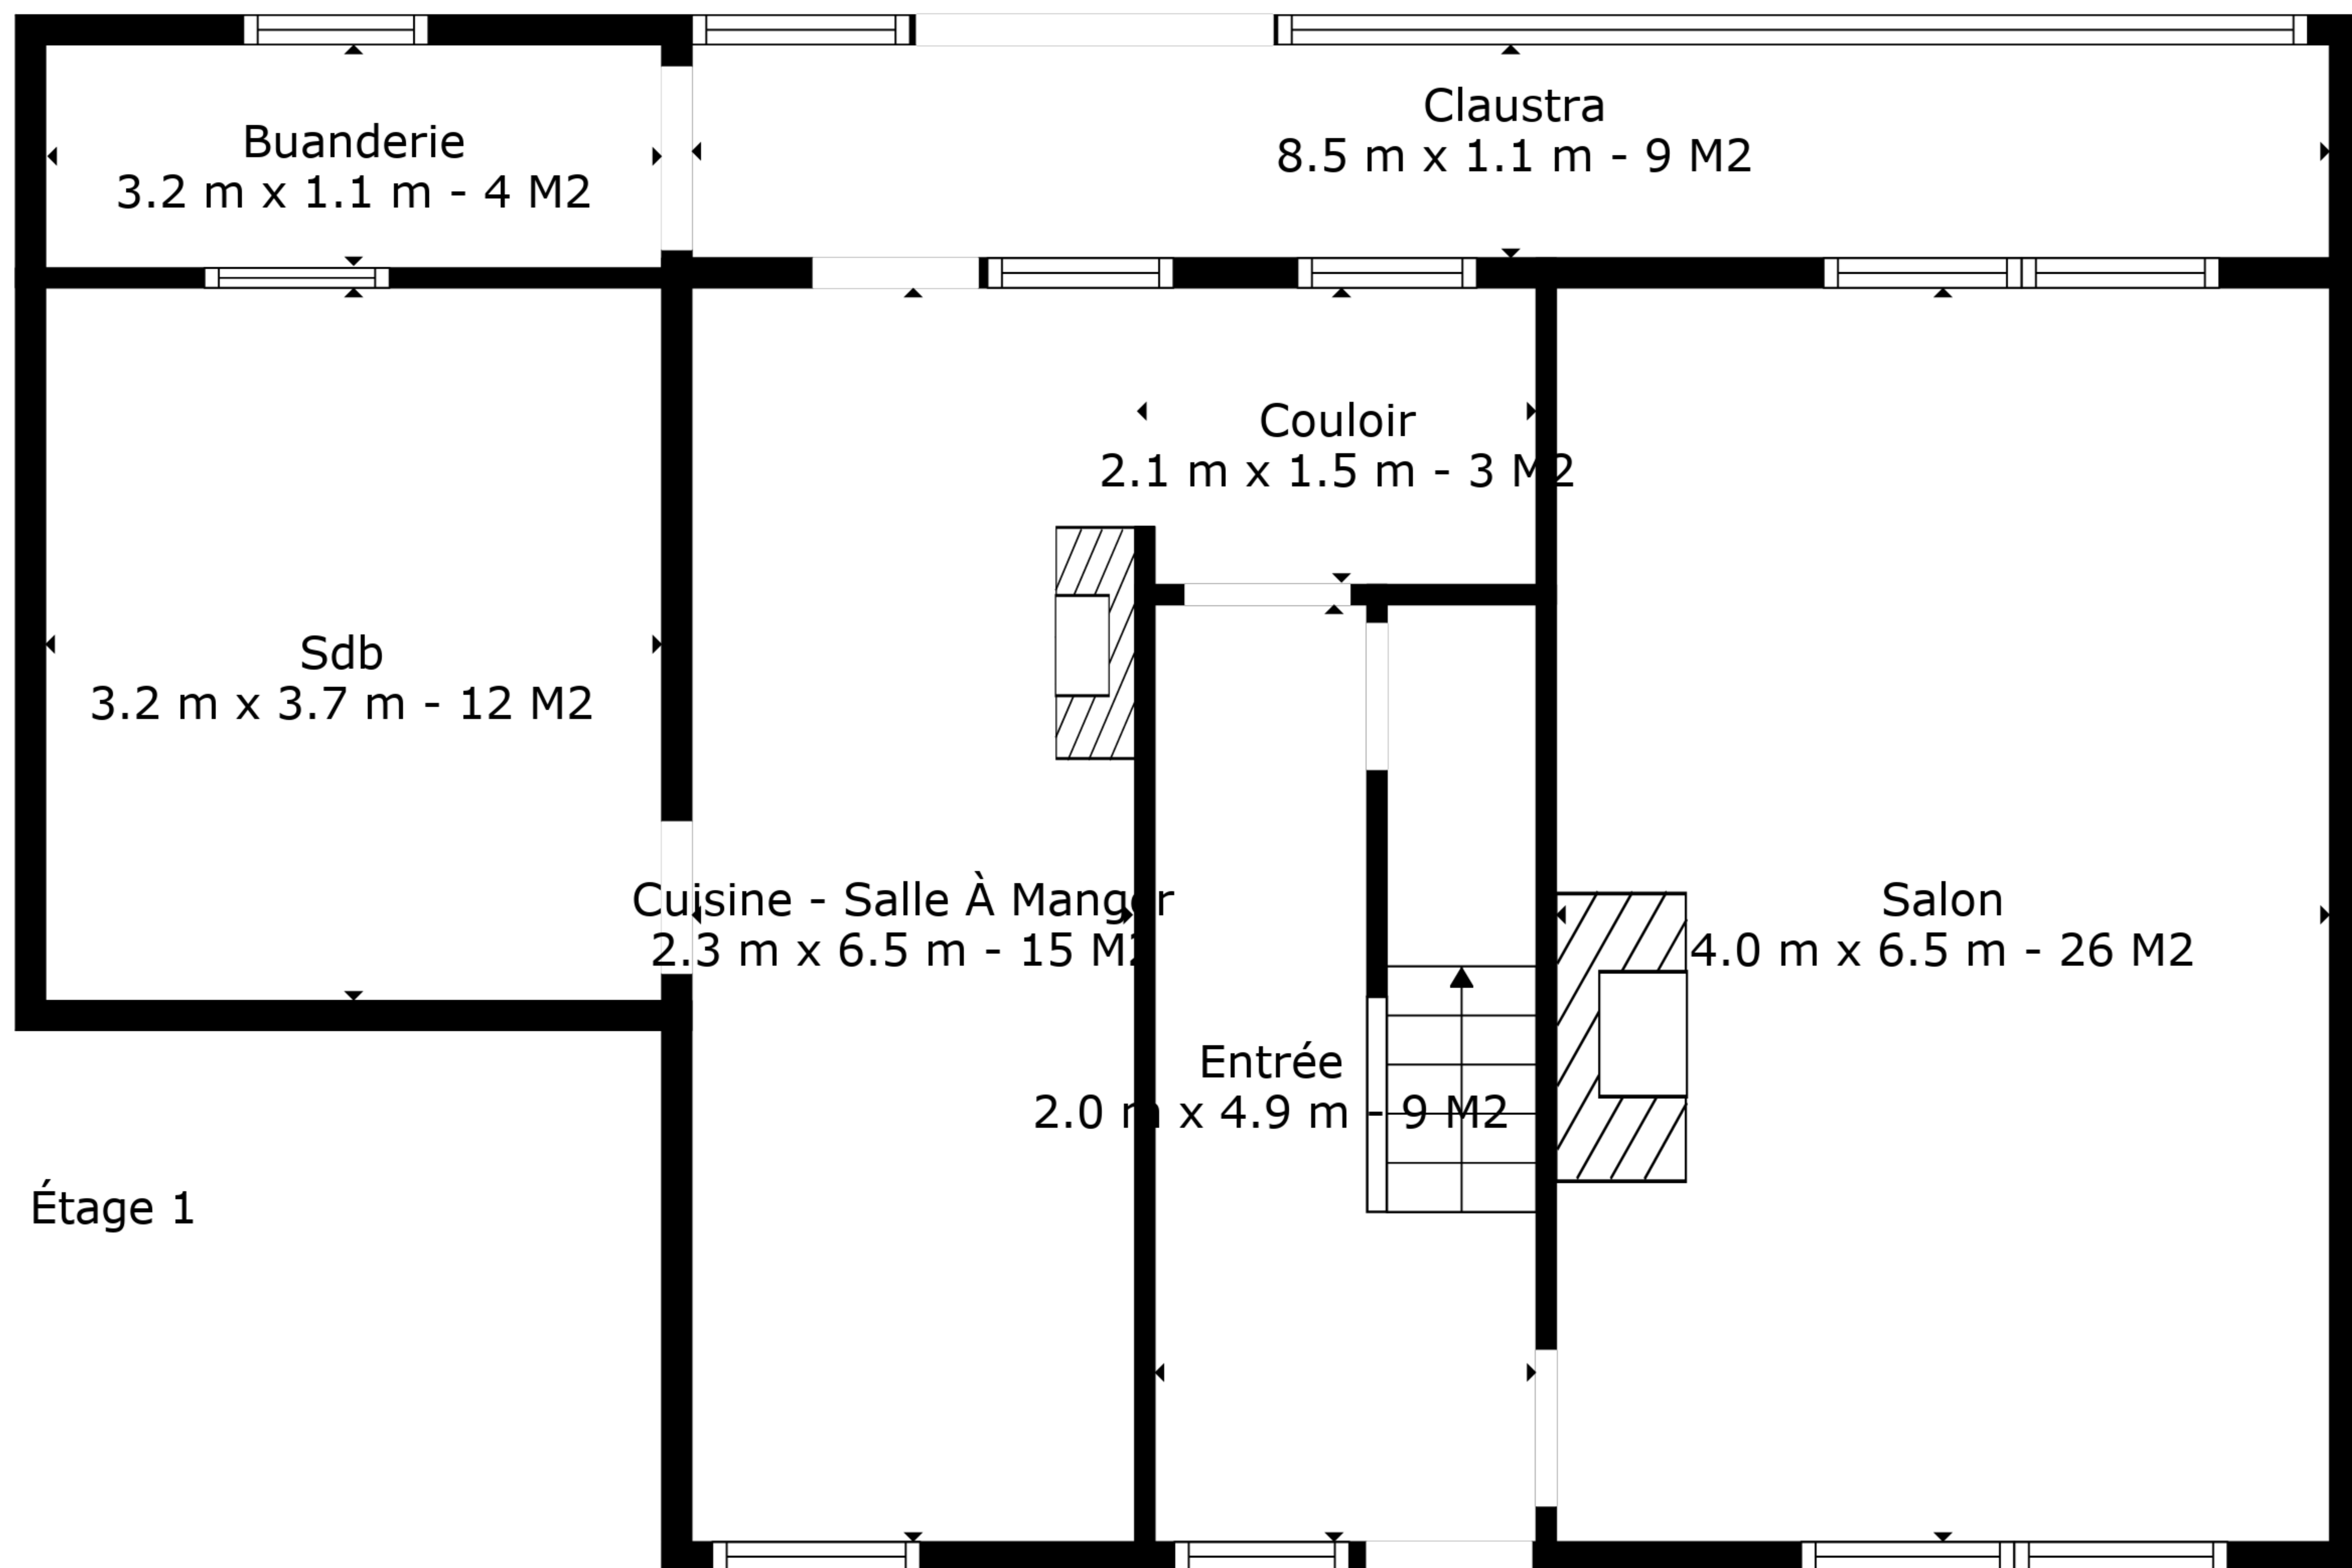

**SURFACE TOTALE: 107 m2**  
 ÉTAGE 1: 71 m2, ÉTAGE 2: 36 m2  
 SURFACES NON COMPRISES: CLAUSTRA: 9 m2

Les Mesures Sont Calculees Par La Technologie Cubicasa. Considerees Hautement Fiables Mais Non Garanties.

**SURFACE TOTALE: 107 m2**  
 ÉTAGE 1: 71 m2, ÉTAGE 2: 36 m2  
 SURFACES NON COMPRIS: CLAUSTRAS: 9 m2

Les Mesures Sont Calculees Par La Technologie Cubicasa. Considerees Hautement Fiables Mais Non Garanties.