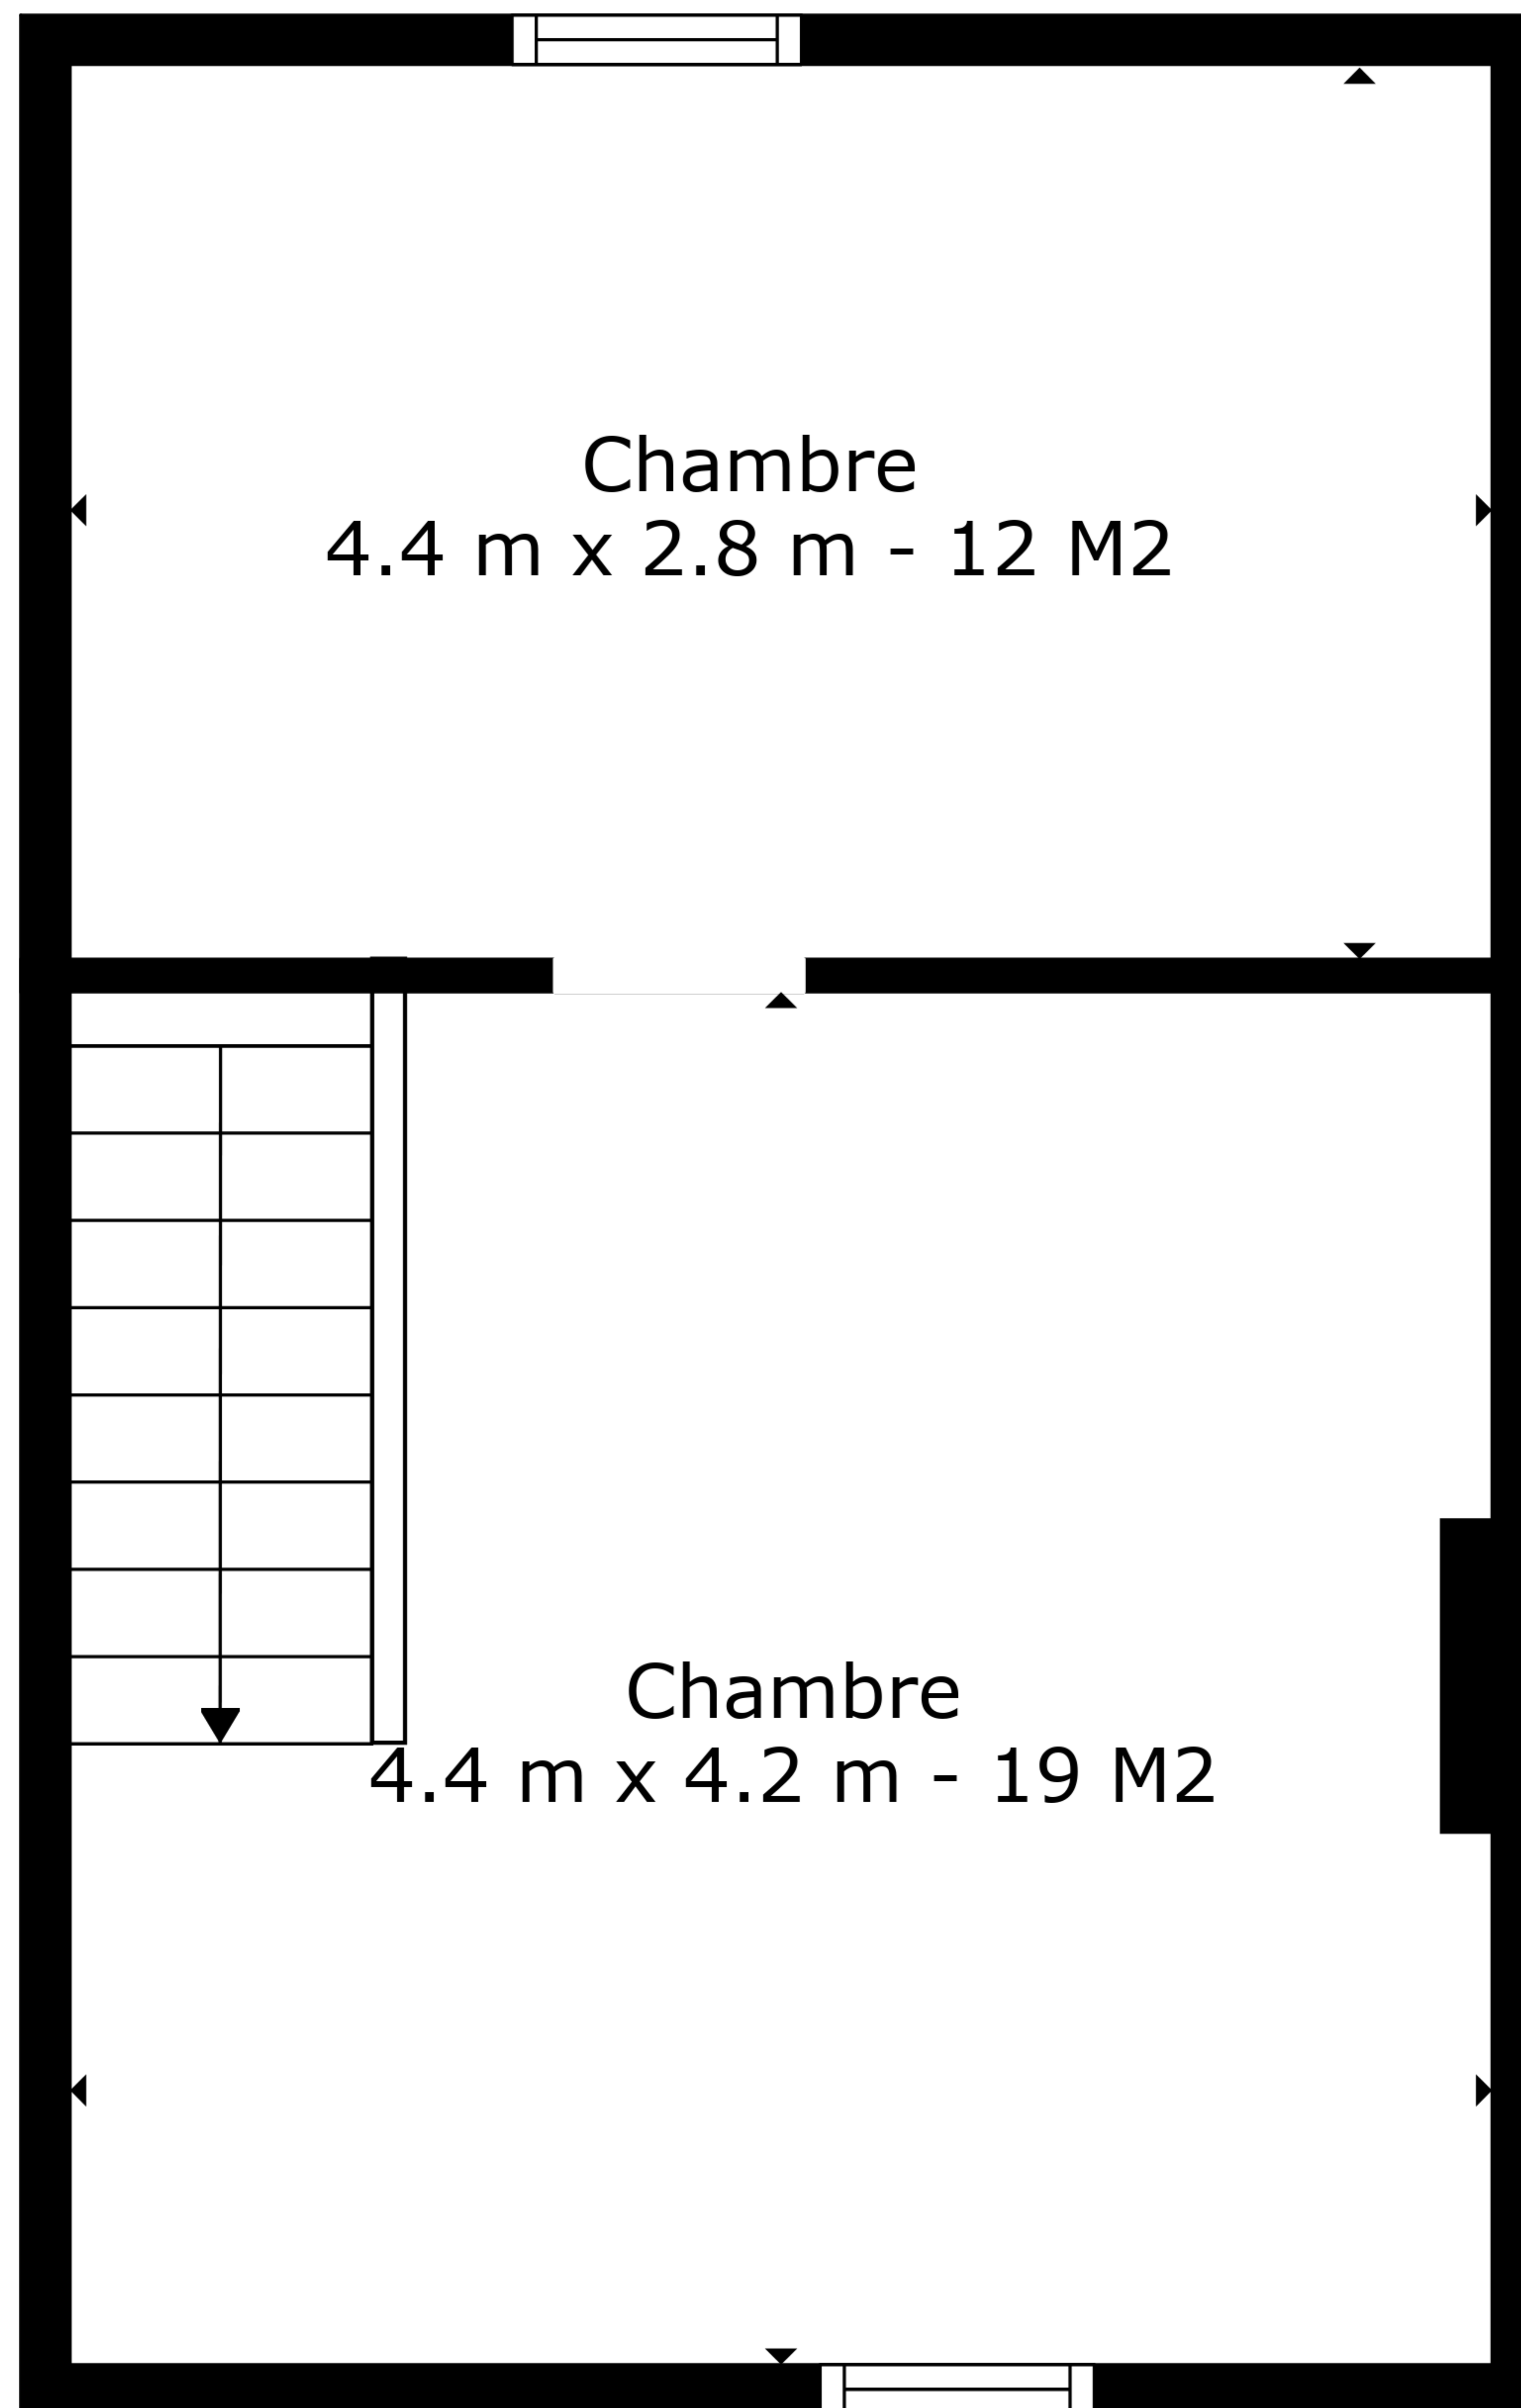

SURFACE TOTALE: 86 m2
REZ: 55 m2, ÉTAGE 1: 31 m2

Les Mesures Sont Calculees Par La Technologie Cubicasa. Considerees Hautement Fiables Mais Non Garanties.

SURFACE TOTALE: 86 m2
REZ: 55 m2, ÉTAGE 1: 31 m2

Les Mesures Sont Calculees Par La Technologie Cubicasa. Considerees Hautement Fiables Mais Non Garanties.

Rez

Étage 1

SURFACE TOTALE: 86 m2
 REZ: 55 m2, ÉTAGE 1: 31 m2

Les Mesures Sont Calculees Par La Technologie Cubicasa. Considerees Hautement Fiables Mais Non Garanties.