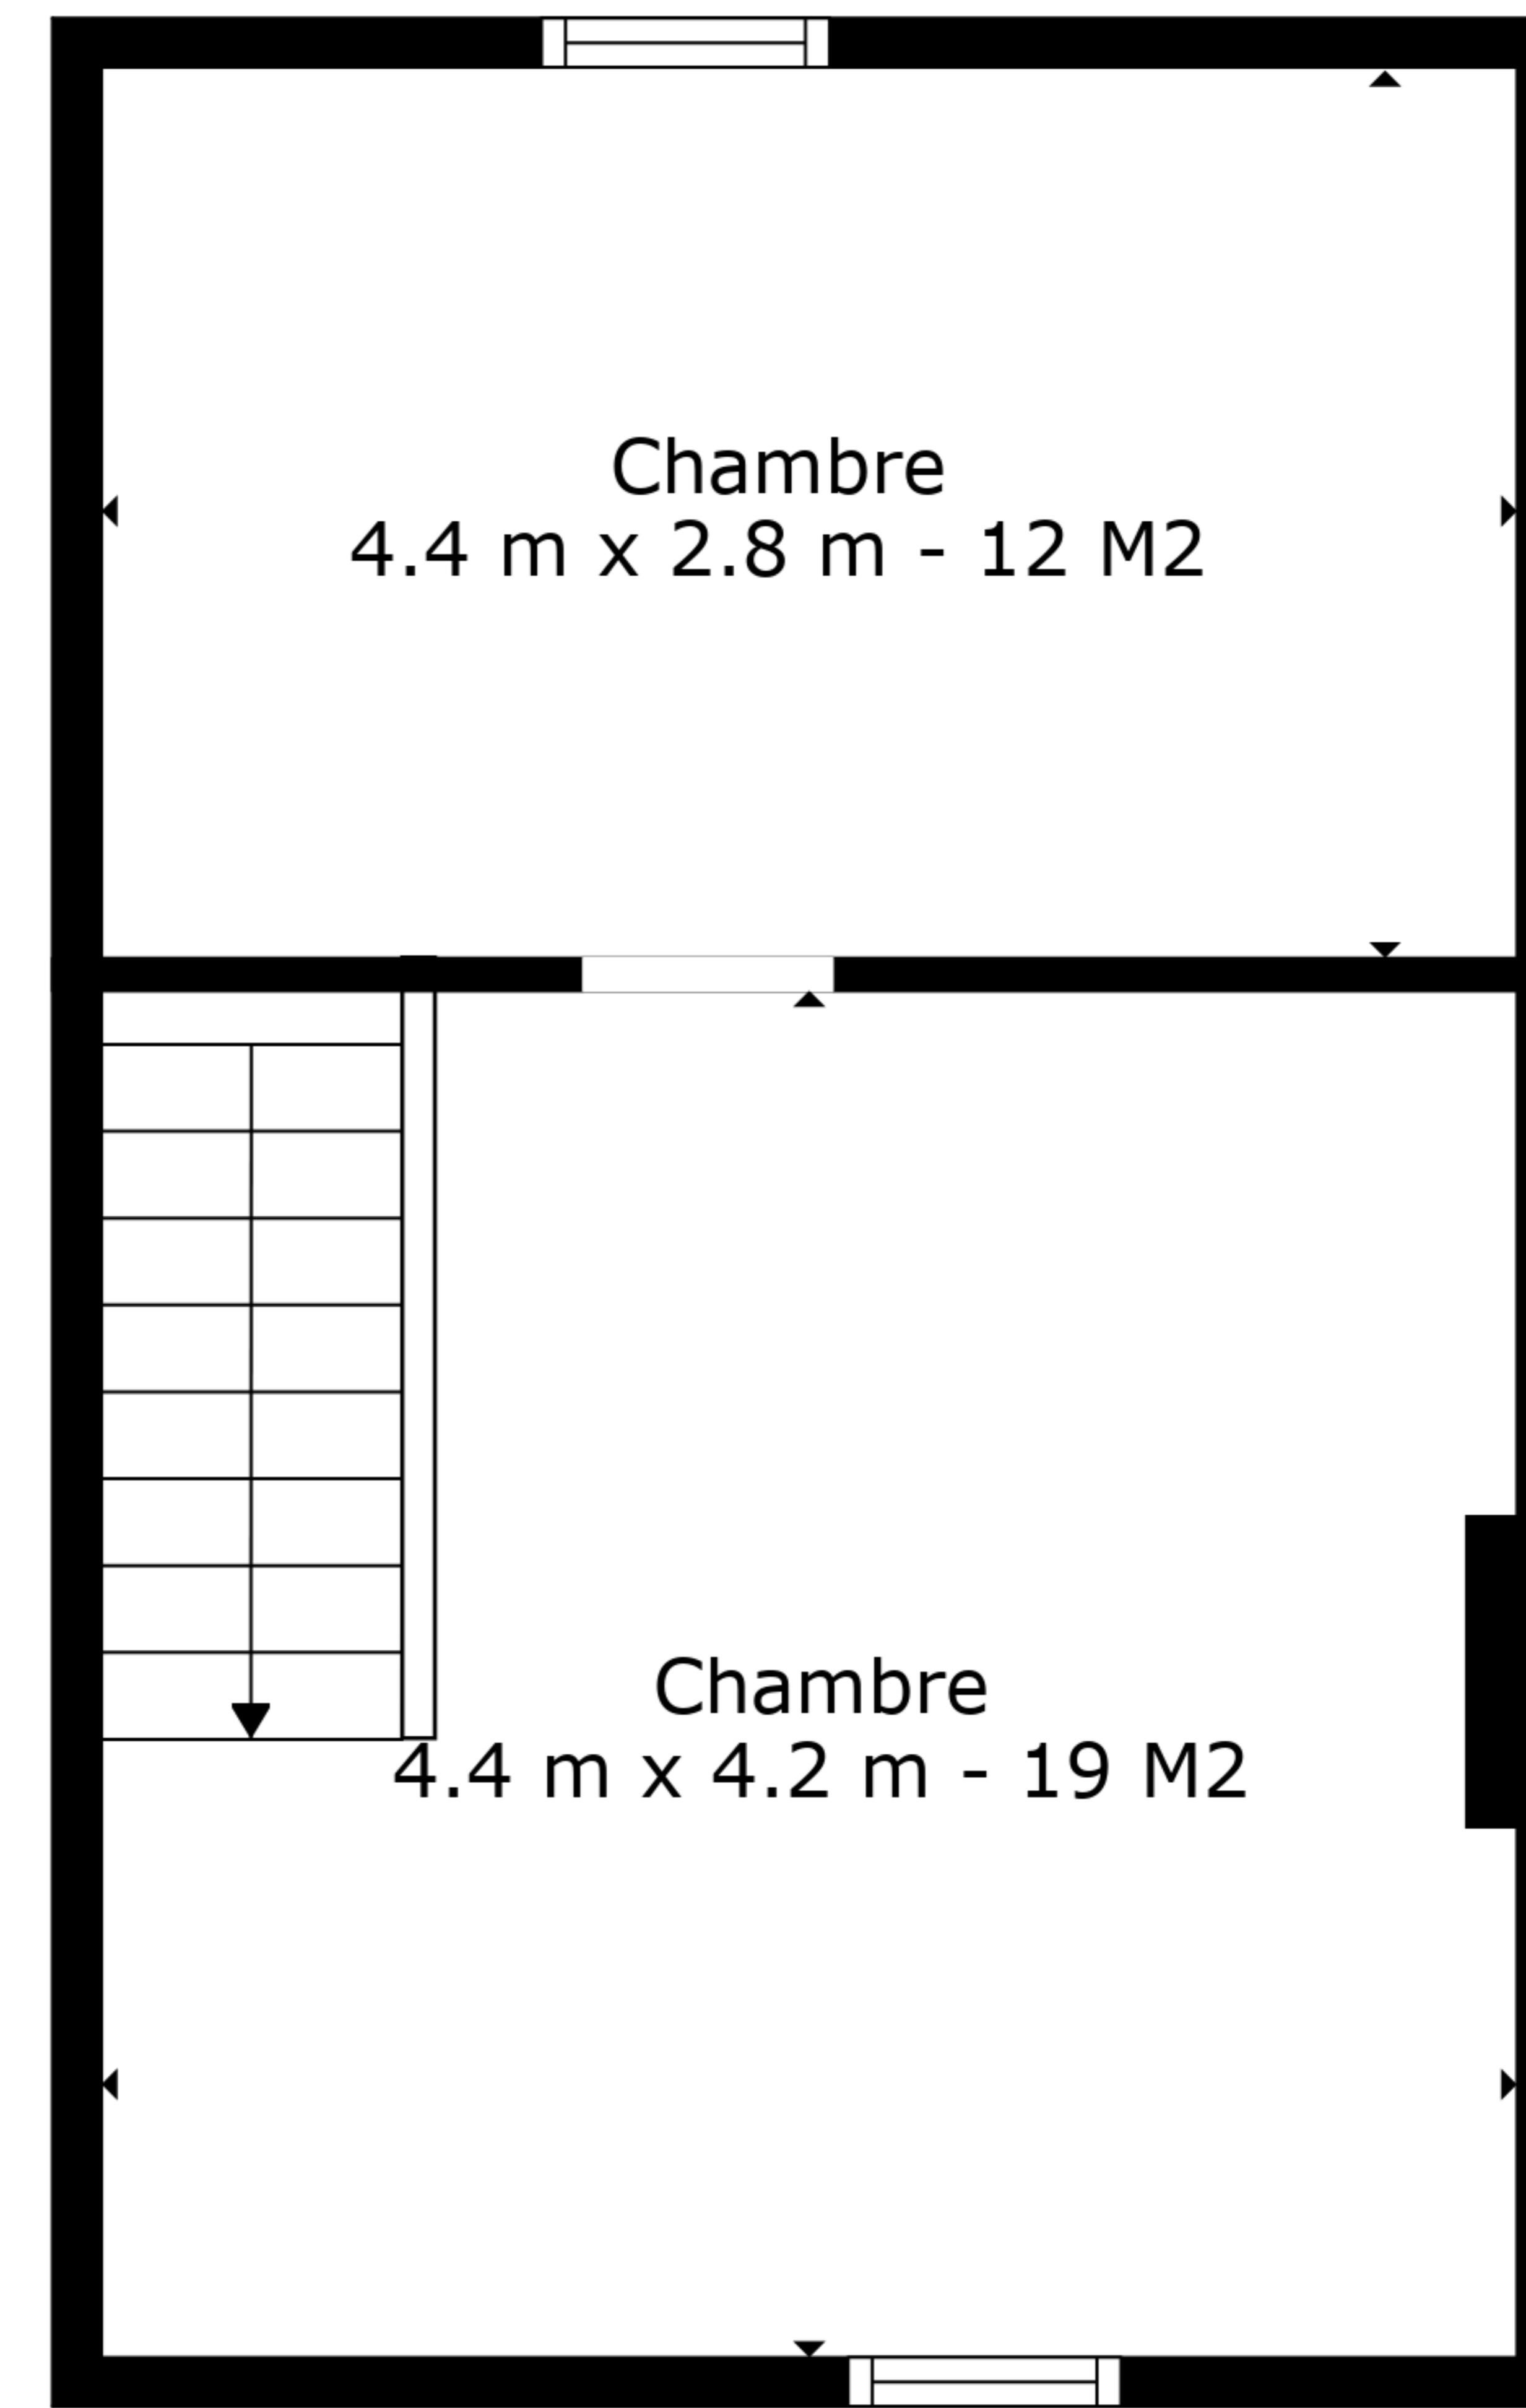

SURFACE TOTALE: 86 m2
REZ: 55 m2, ÉTAGE 1: 31 m2

Les Mesures Sont Calculees Par La Technologie Cubicasa. Considerees Hautement Fiables Mais Non Garanties.

SURFACE TOTALE: 86 m2
REZ: 55 m2, ÉTAGE 1: 31 m2

Les Mesures Sont Calculees Par La Technologie Cubicasa. Considerees Hautement Fiables Mais Non Garanties.

Rez

Étage 1

SURFACE TOTALE: 86 m2
 REZ: 55 m2, ÉTAGE 1: 31 m2

Les Mesures Sont Calculees Par La Technologie Cubicasa. Considerees Hautement Fiables Mais Non Garanties.