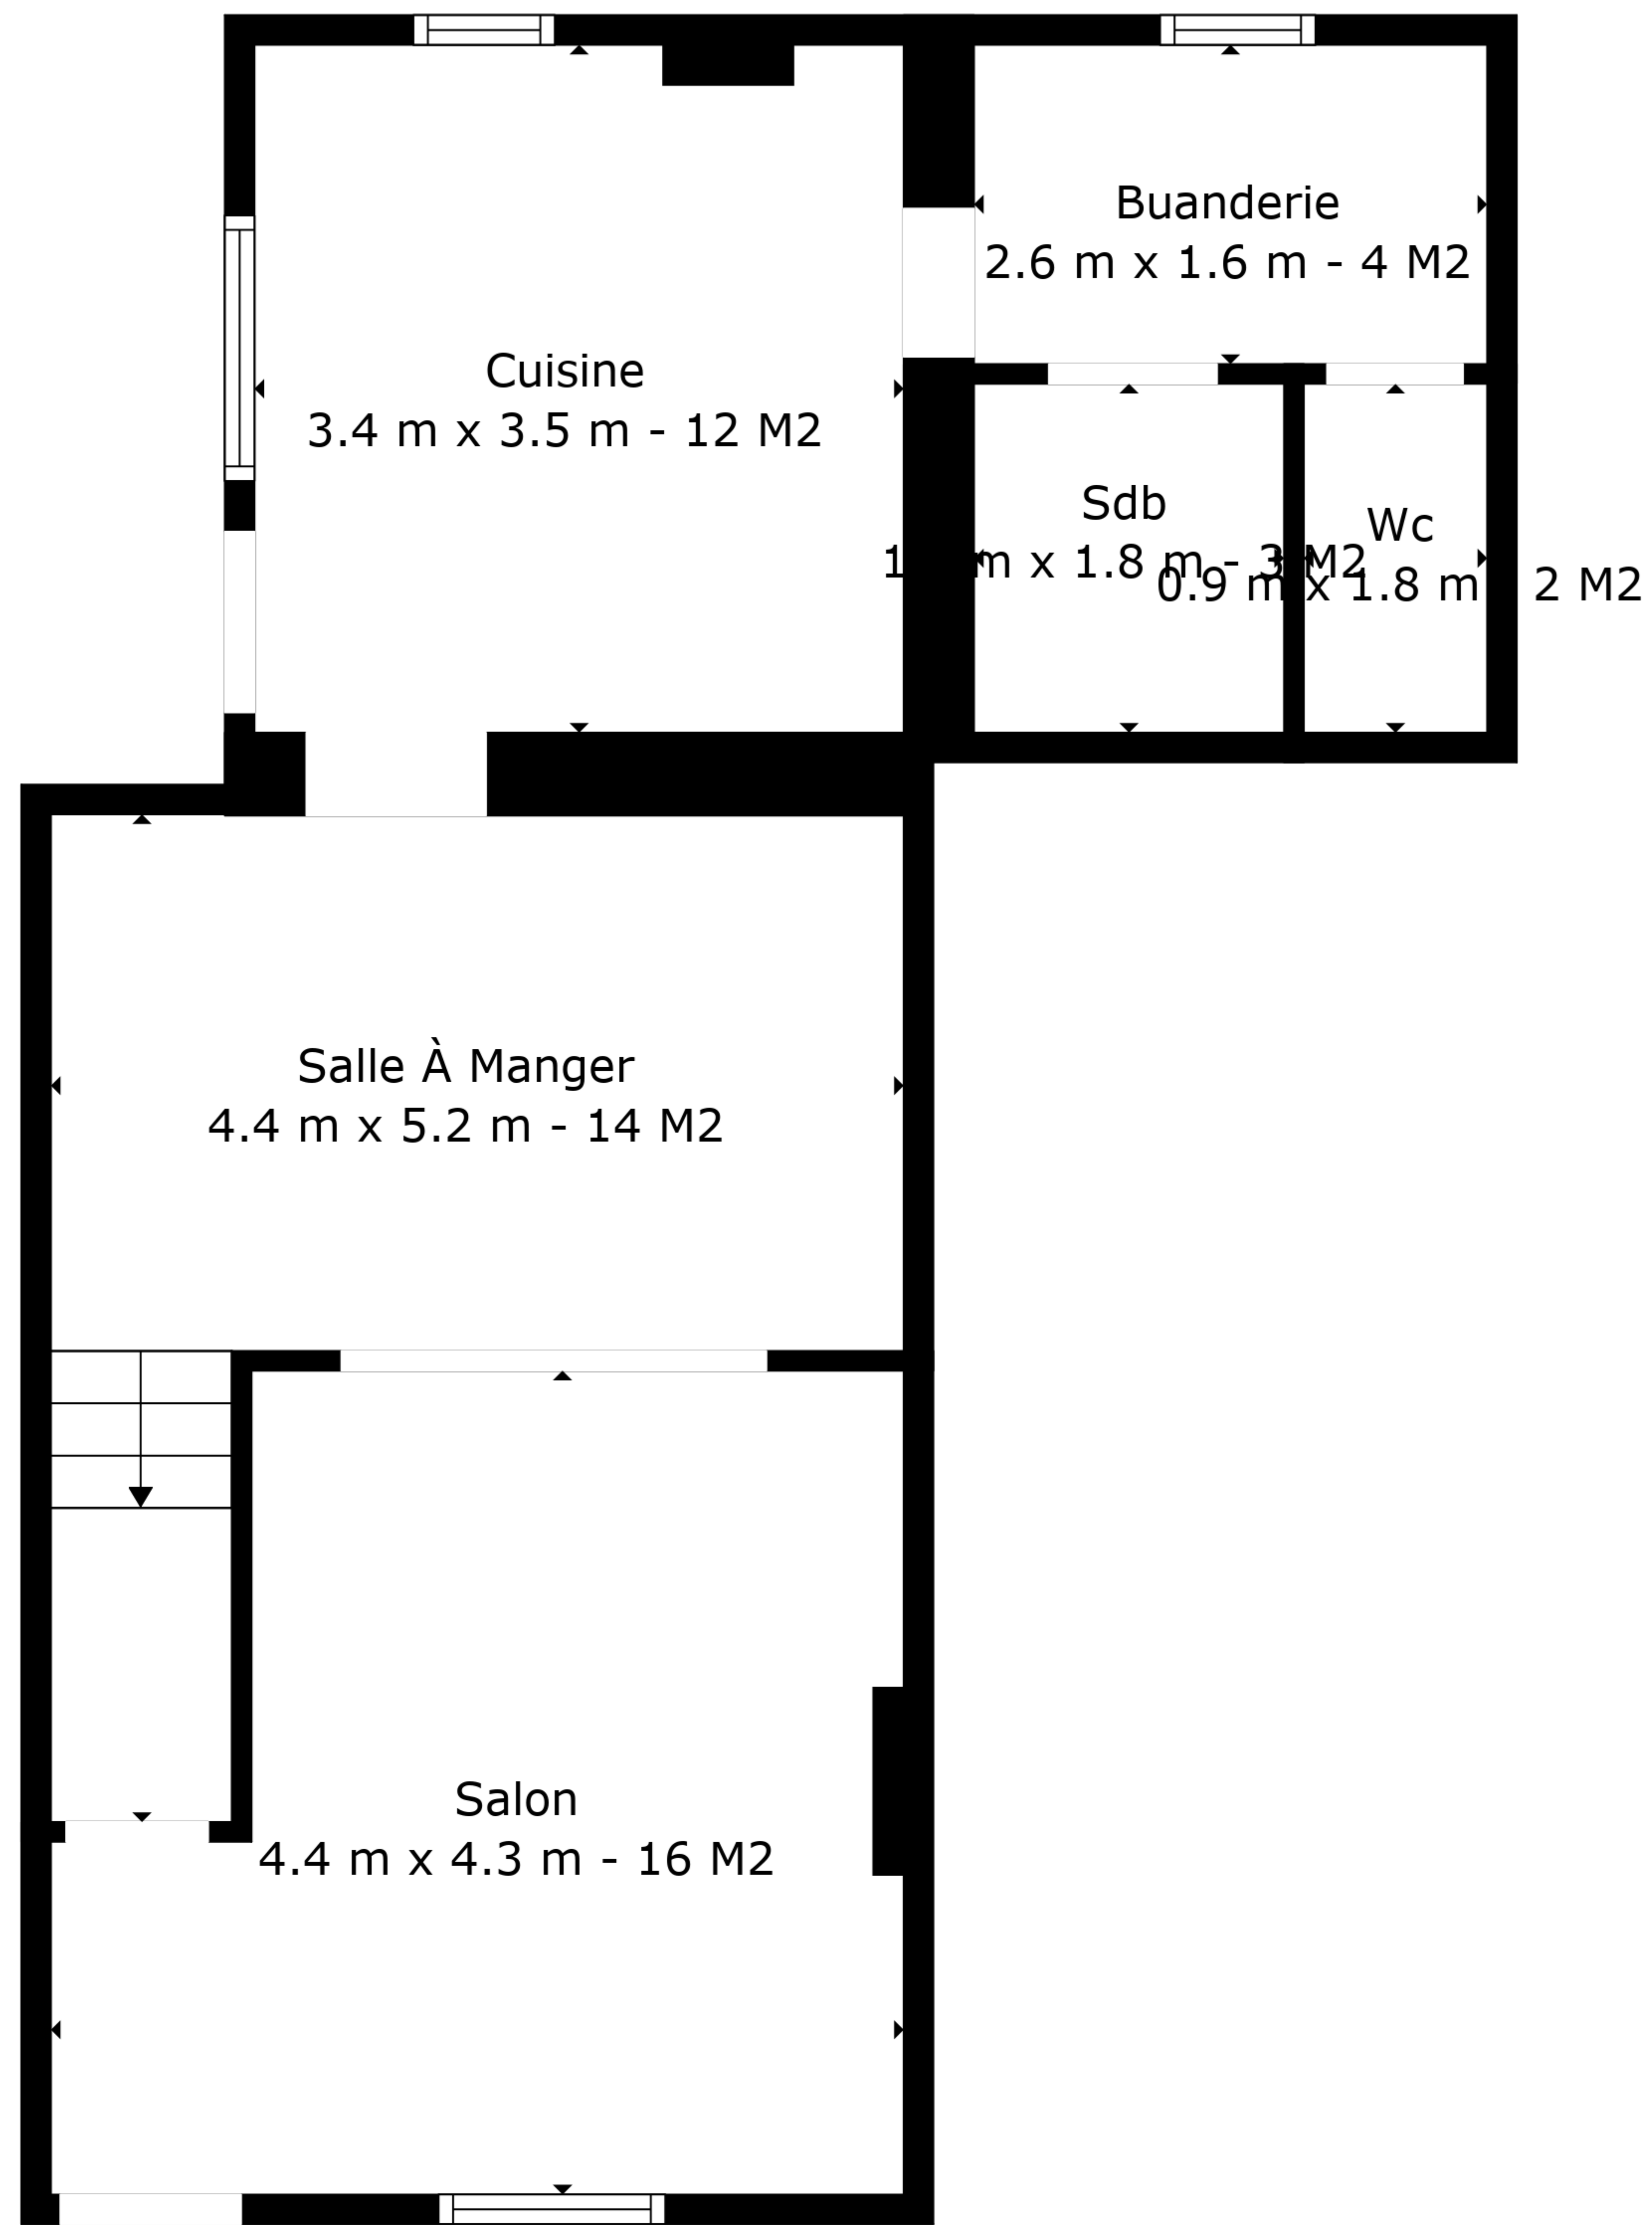

SURFACE TOTALE: 86 m2
REZ: 55 m2, ÉTAGE 1: 31 m2

Les Mesures Sont Calculees Par La Technologie Cubicasa. Considerees Hautement Fiables Mais Non Garanties.

SURFACE TOTALE: 86 m2
REZ: 55 m2, ÉTAGE 1: 31 m2

Les Mesures Sont Calculees Par La Technologie Cubicasa. Considerees Hautement Fiables Mais Non Garanties.

Rez

Étage 1

SURFACE TOTALE: 86 m2
 REZ: 55 m2, ÉTAGE 1: 31 m2

Les Mesures Sont Calculees Par La Technologie Cubicasa. Considerees Hautement Fiables Mais Non Garanties.