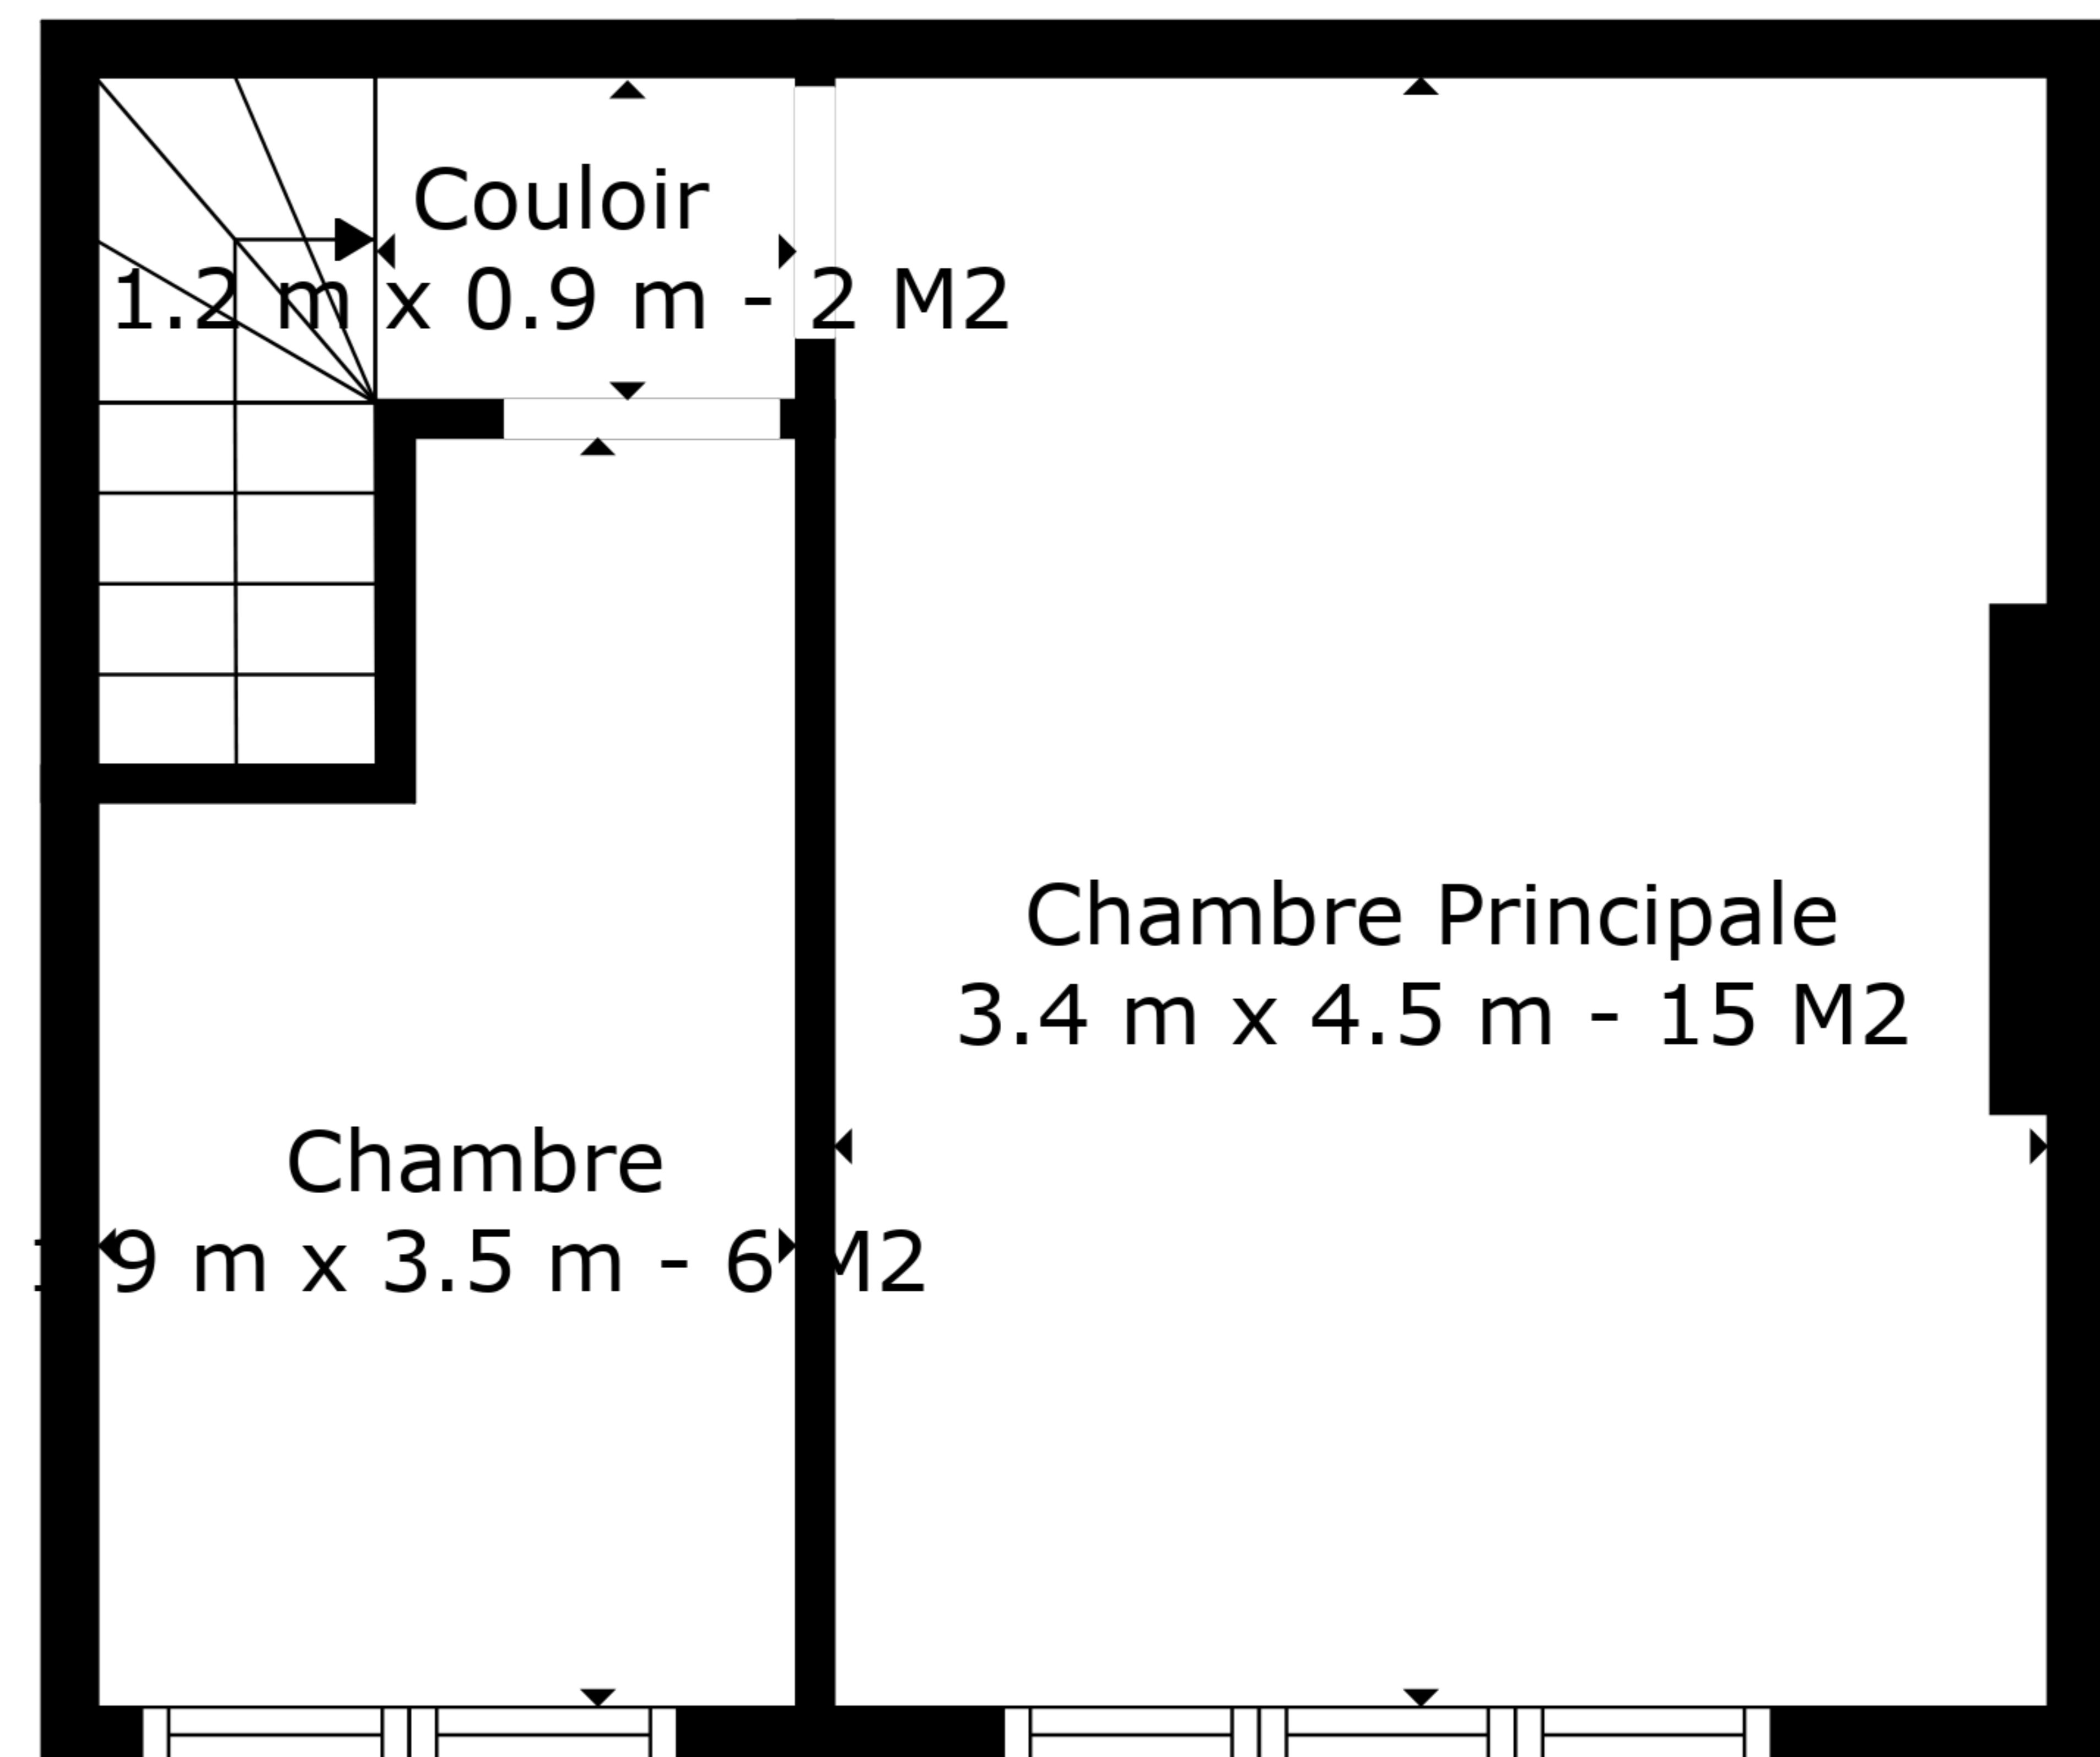

SURFACE TOTALE: 70 m2
 REZ: 46 m2, ÉTAGE 1: 24 m2

Les Mesures Sont Calculees Par La Technologie Cubicasa. Considerees Hautement Fiables Mais Non Garanties.

SURFACE TOTALE: 70 m2
REZ: 46 m2, ÉTAGE 1: 24 m2

Les Mesures Sont Calculees Par La Technologie Cubicasa. Considerees Hautement Fiables Mais Non Garanties.

Rez

Étage 1

SURFACE TOTALE: 70 m2
 REZ: 46 m2, ÉTAGE 1: 24 m2

Les Mesures Sont Calculees Par La Technologie Cubicasa. Considerees Hautement Fiables Mais Non Garanties.