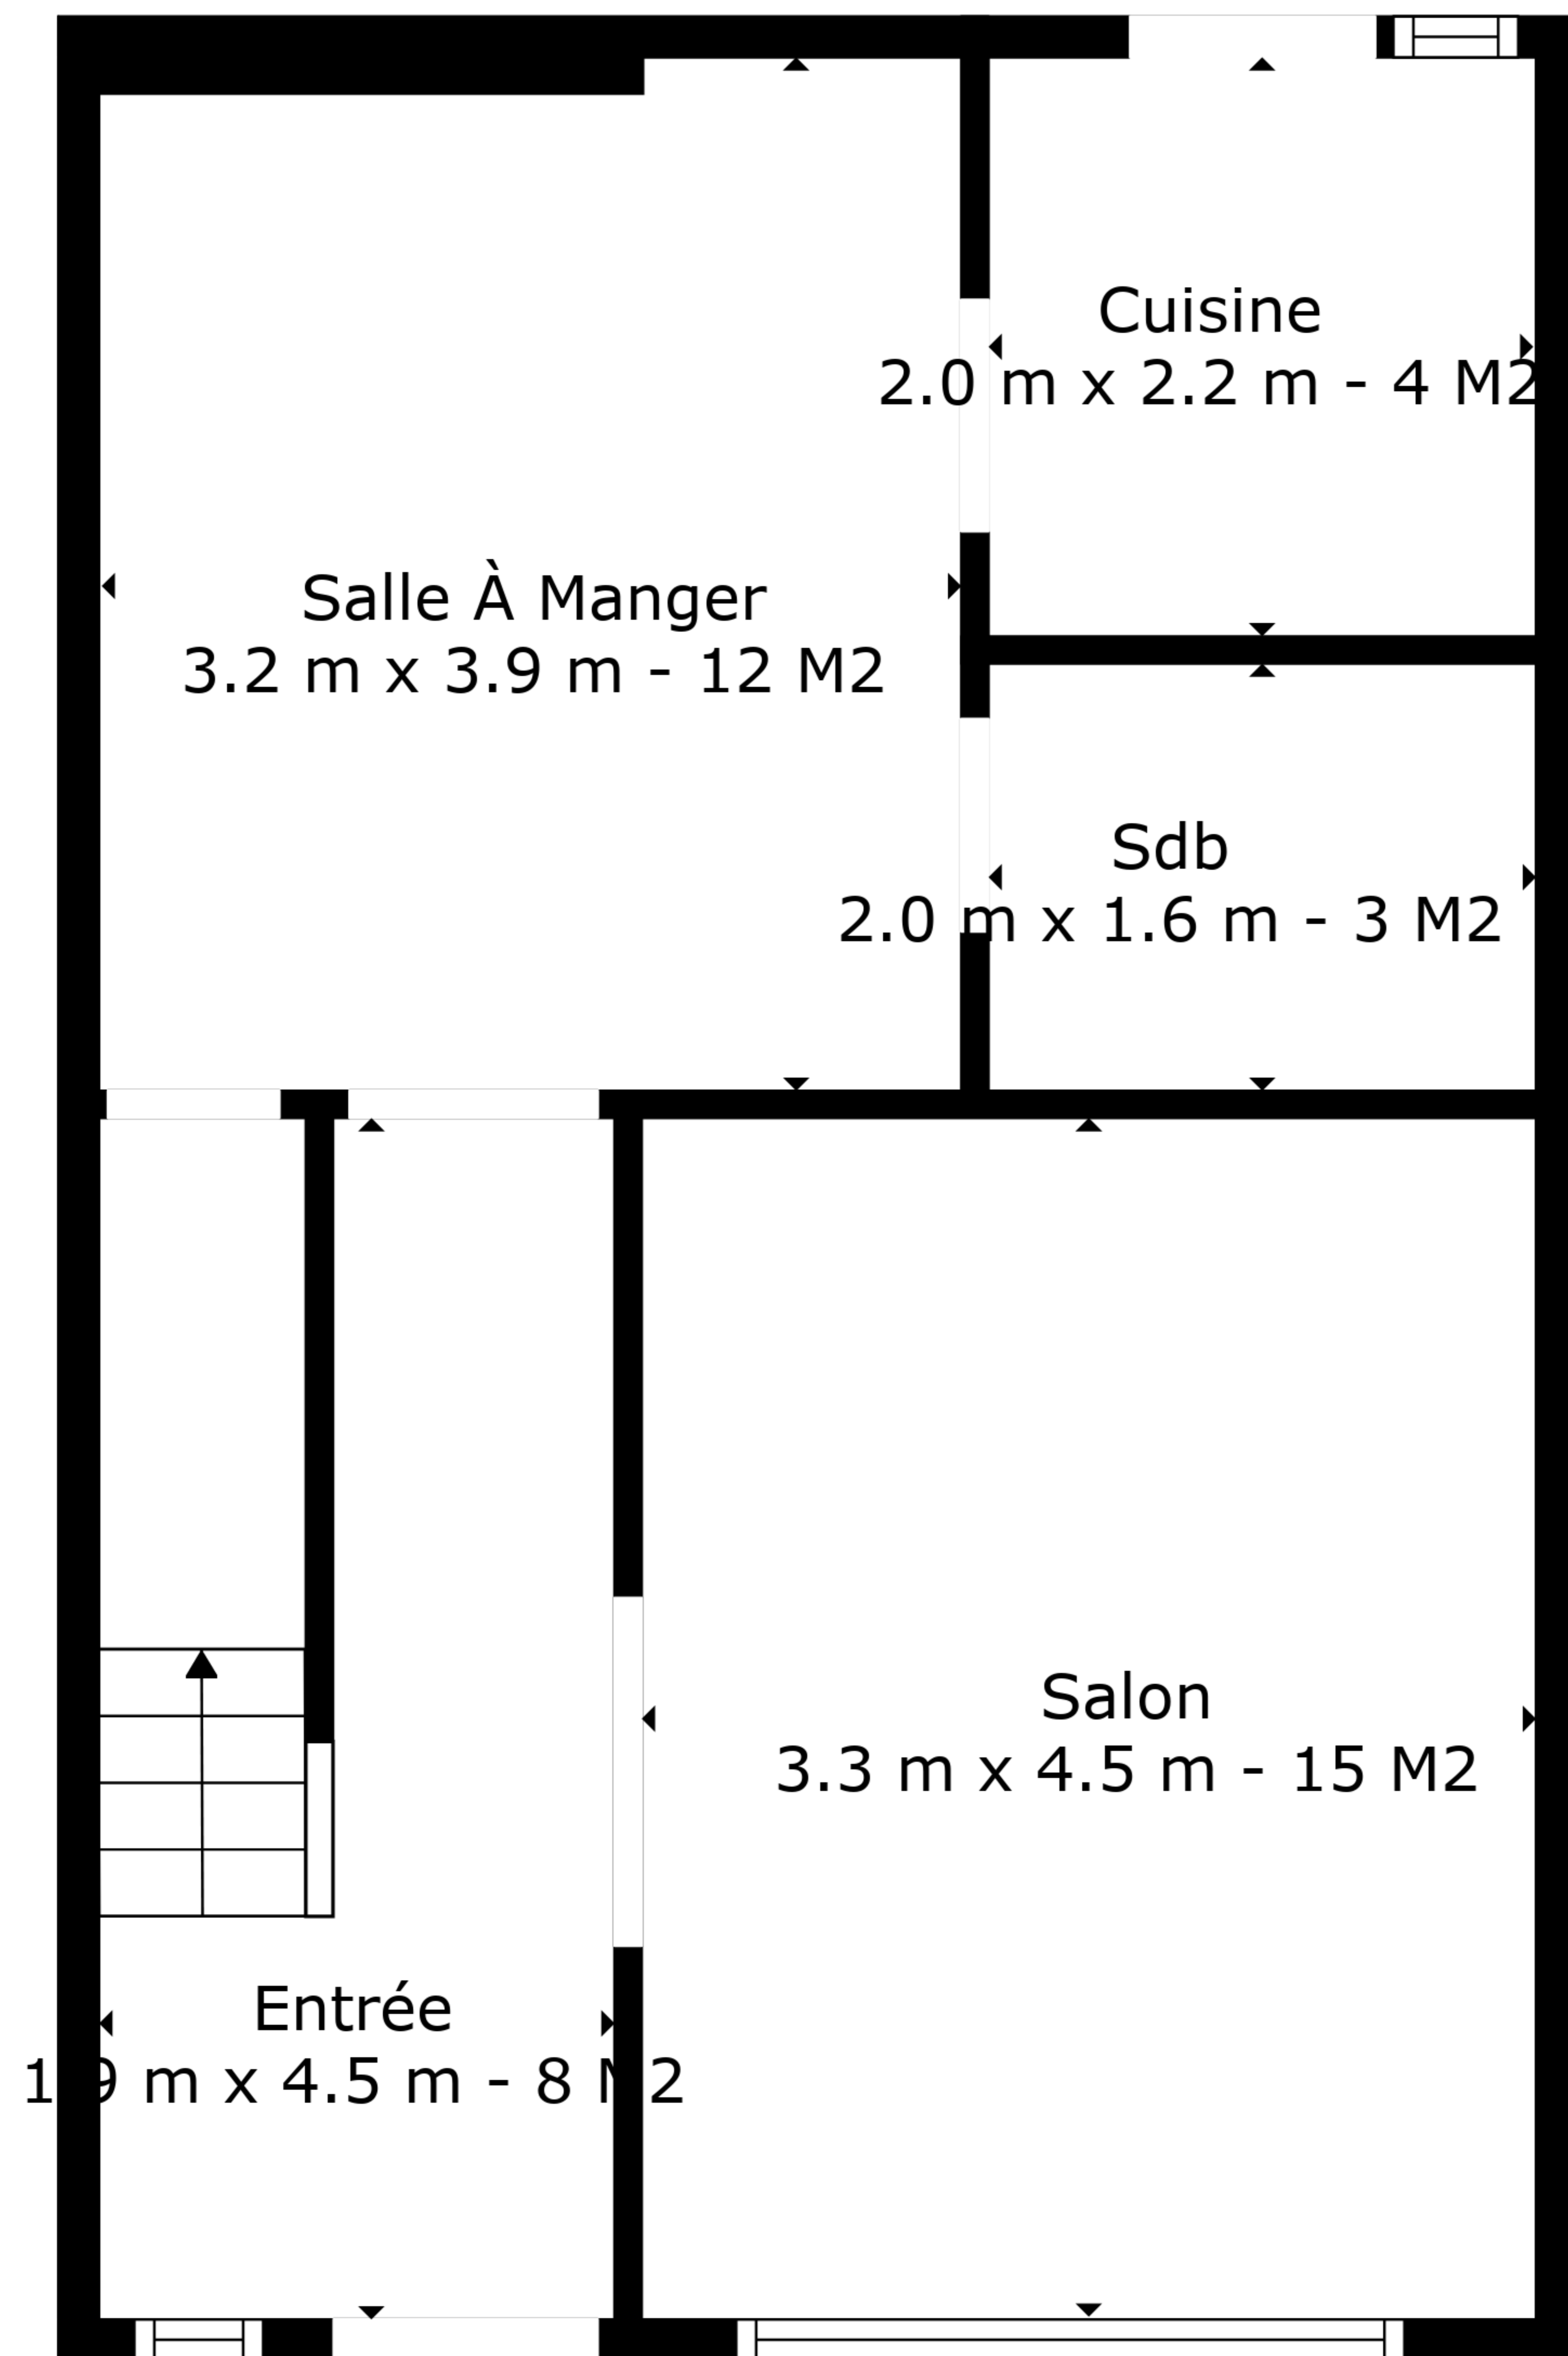

SURFACE TOTALE: 70 m2
 REZ: 46 m2, ÉTAGE 1: 24 m2

Les Mesures Sont Calculees Par La Technologie Cubicasa. Considerees Hautement Fiables Mais Non Garanties.

SURFACE TOTALE: 70 m2
REZ: 46 m2, ÉTAGE 1: 24 m2

Les Mesures Sont Calculees Par La Technologie Cubicasa. Considerees Hautement Fiables Mais Non Garanties.

Rez

Étage 1

SURFACE TOTALE: 70 m2
 REZ: 46 m2, ÉTAGE 1: 24 m2

Les Mesures Sont Calculees Par La Technologie Cubicasa. Considerees Hautement Fiables Mais Non Garanties.