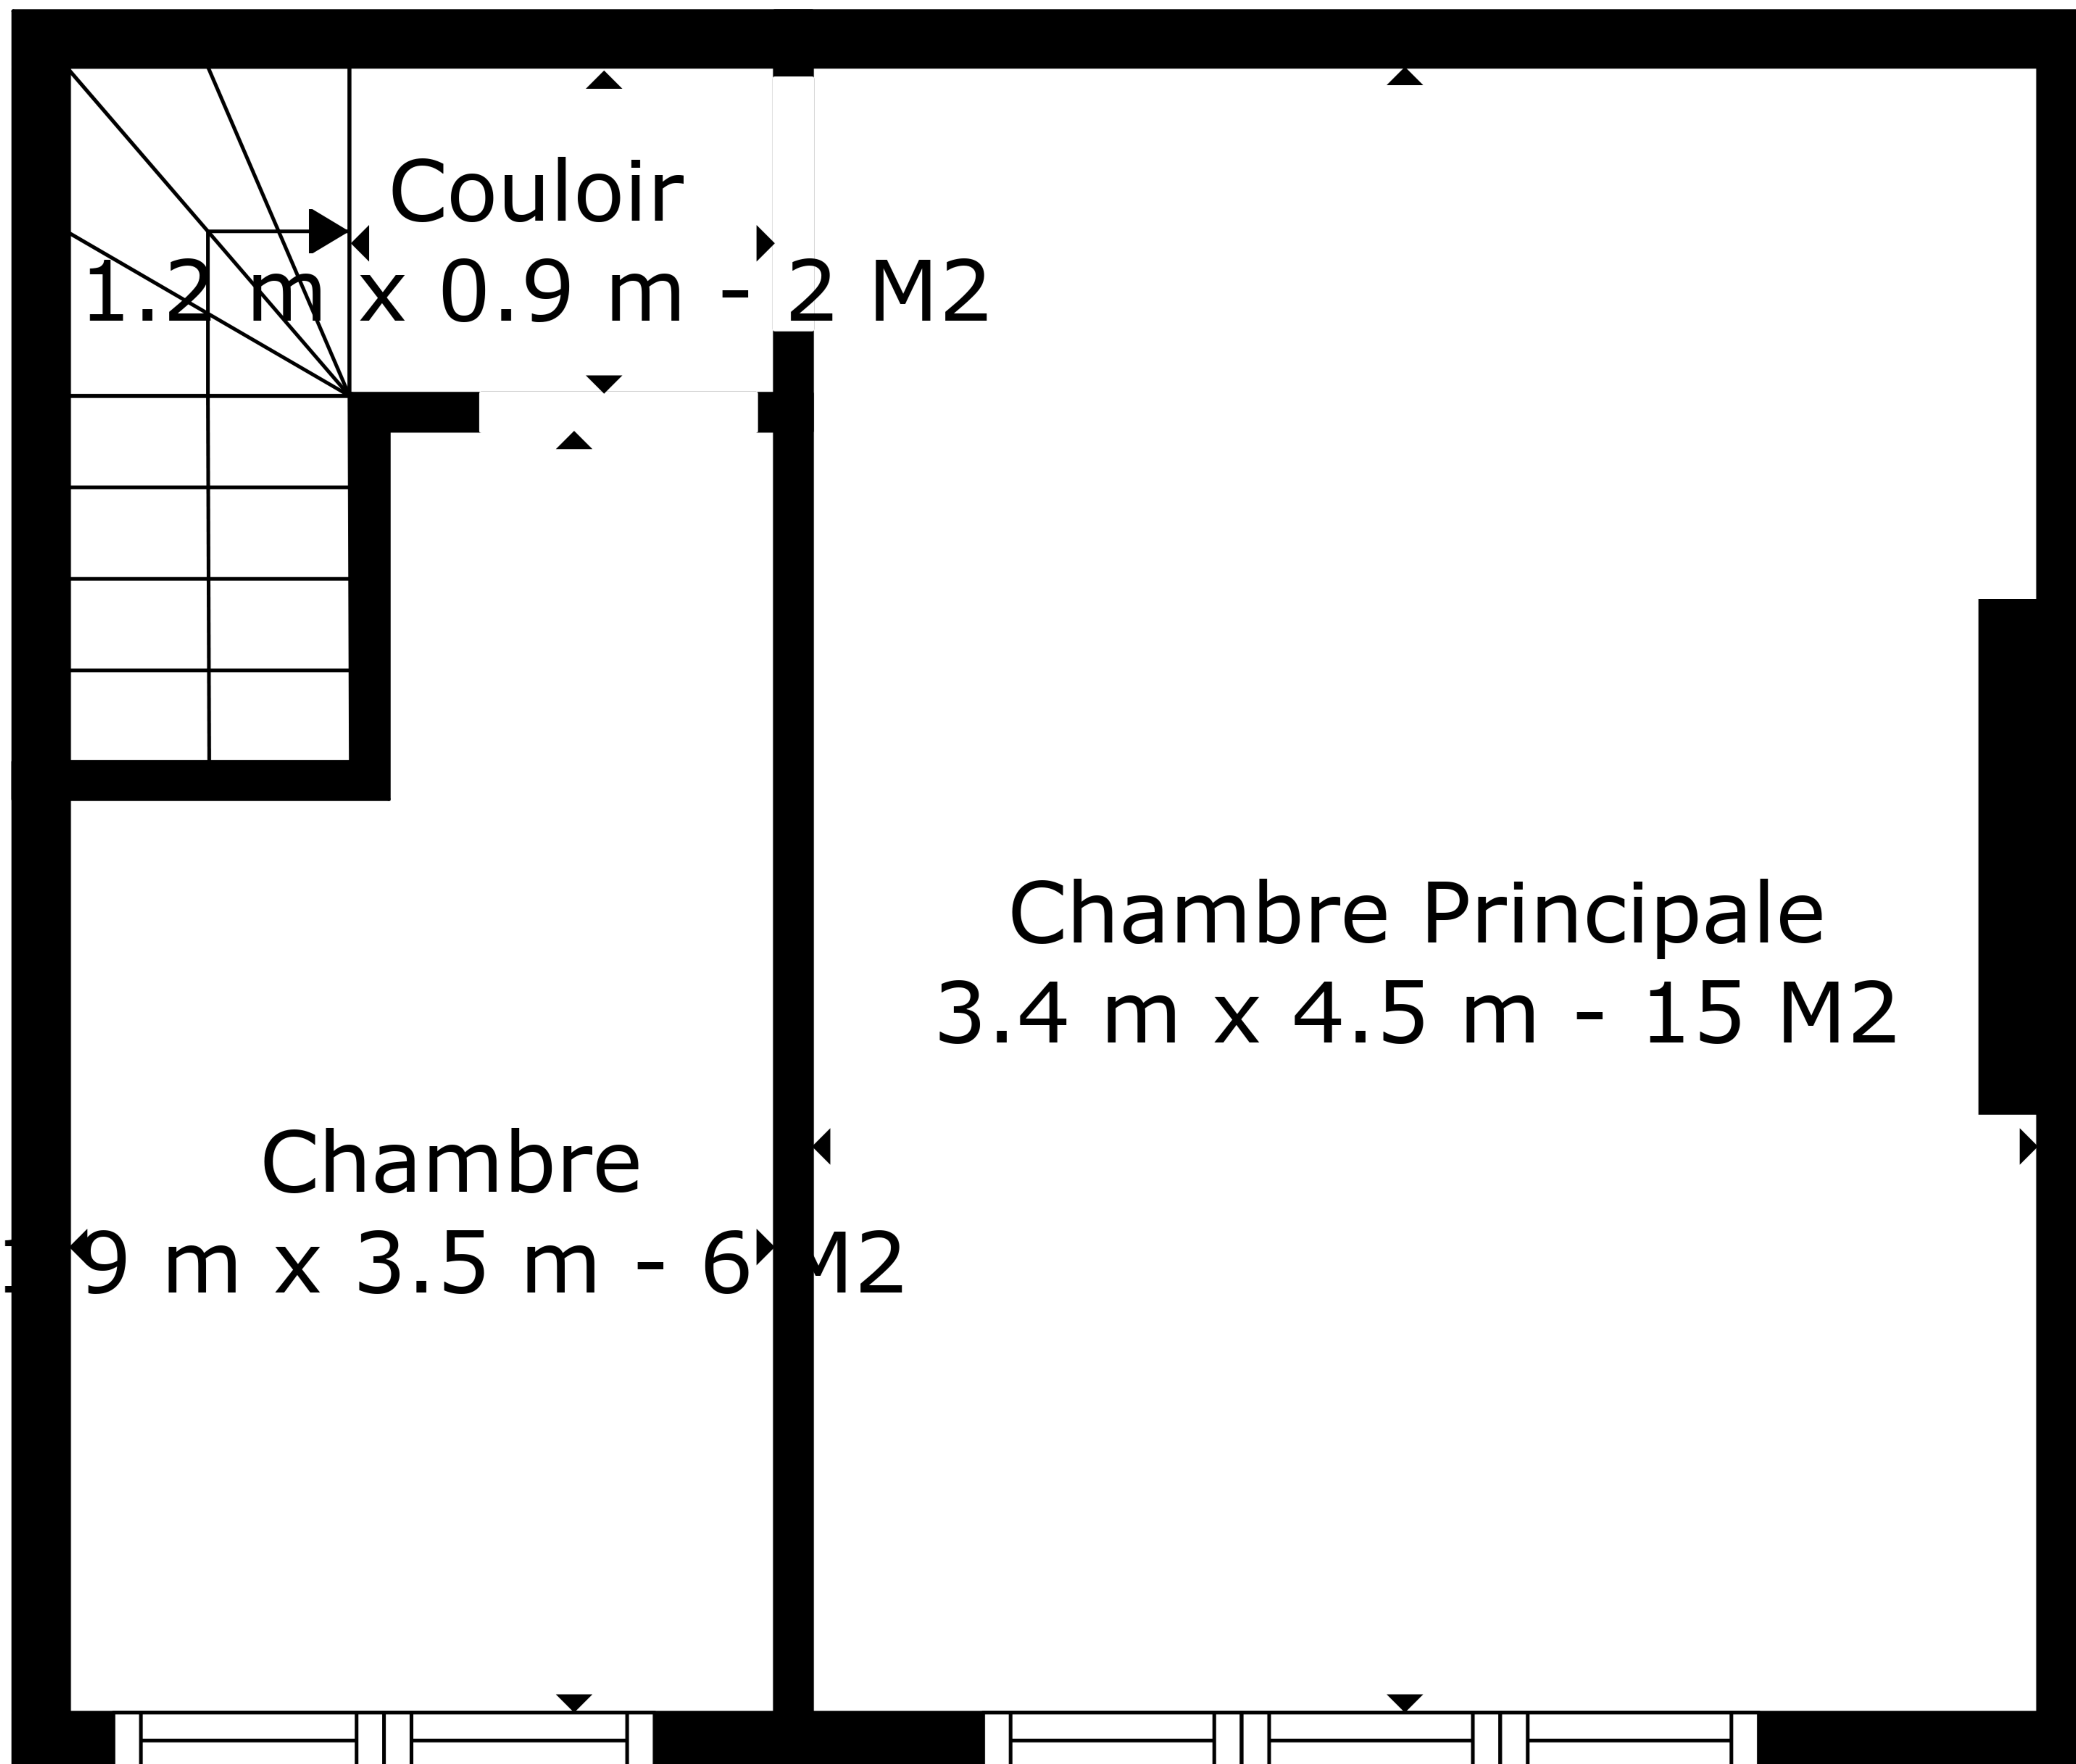

SURFACE TOTALE: 70 m2
 REZ: 46 m2, ÉTAGE 1: 24 m2

Les Mesures Sont Calculees Par La Technologie Cubicasa. Considerees Hautement Fiables Mais Non Garanties.

SURFACE TOTALE: 70 m2
REZ: 46 m2, ÉTAGE 1: 24 m2

Les Mesures Sont Calculees Par La Technologie Cubicasa. Considerees Hautement Fiables Mais Non Garanties.

Rez

Étage 1

SURFACE TOTALE: 70 m2
 REZ: 46 m2, ÉTAGE 1: 24 m2

Les Mesures Sont Calculees Par La Technologie Cubicasa. Considerees Hautement Fiables Mais Non Garanties.