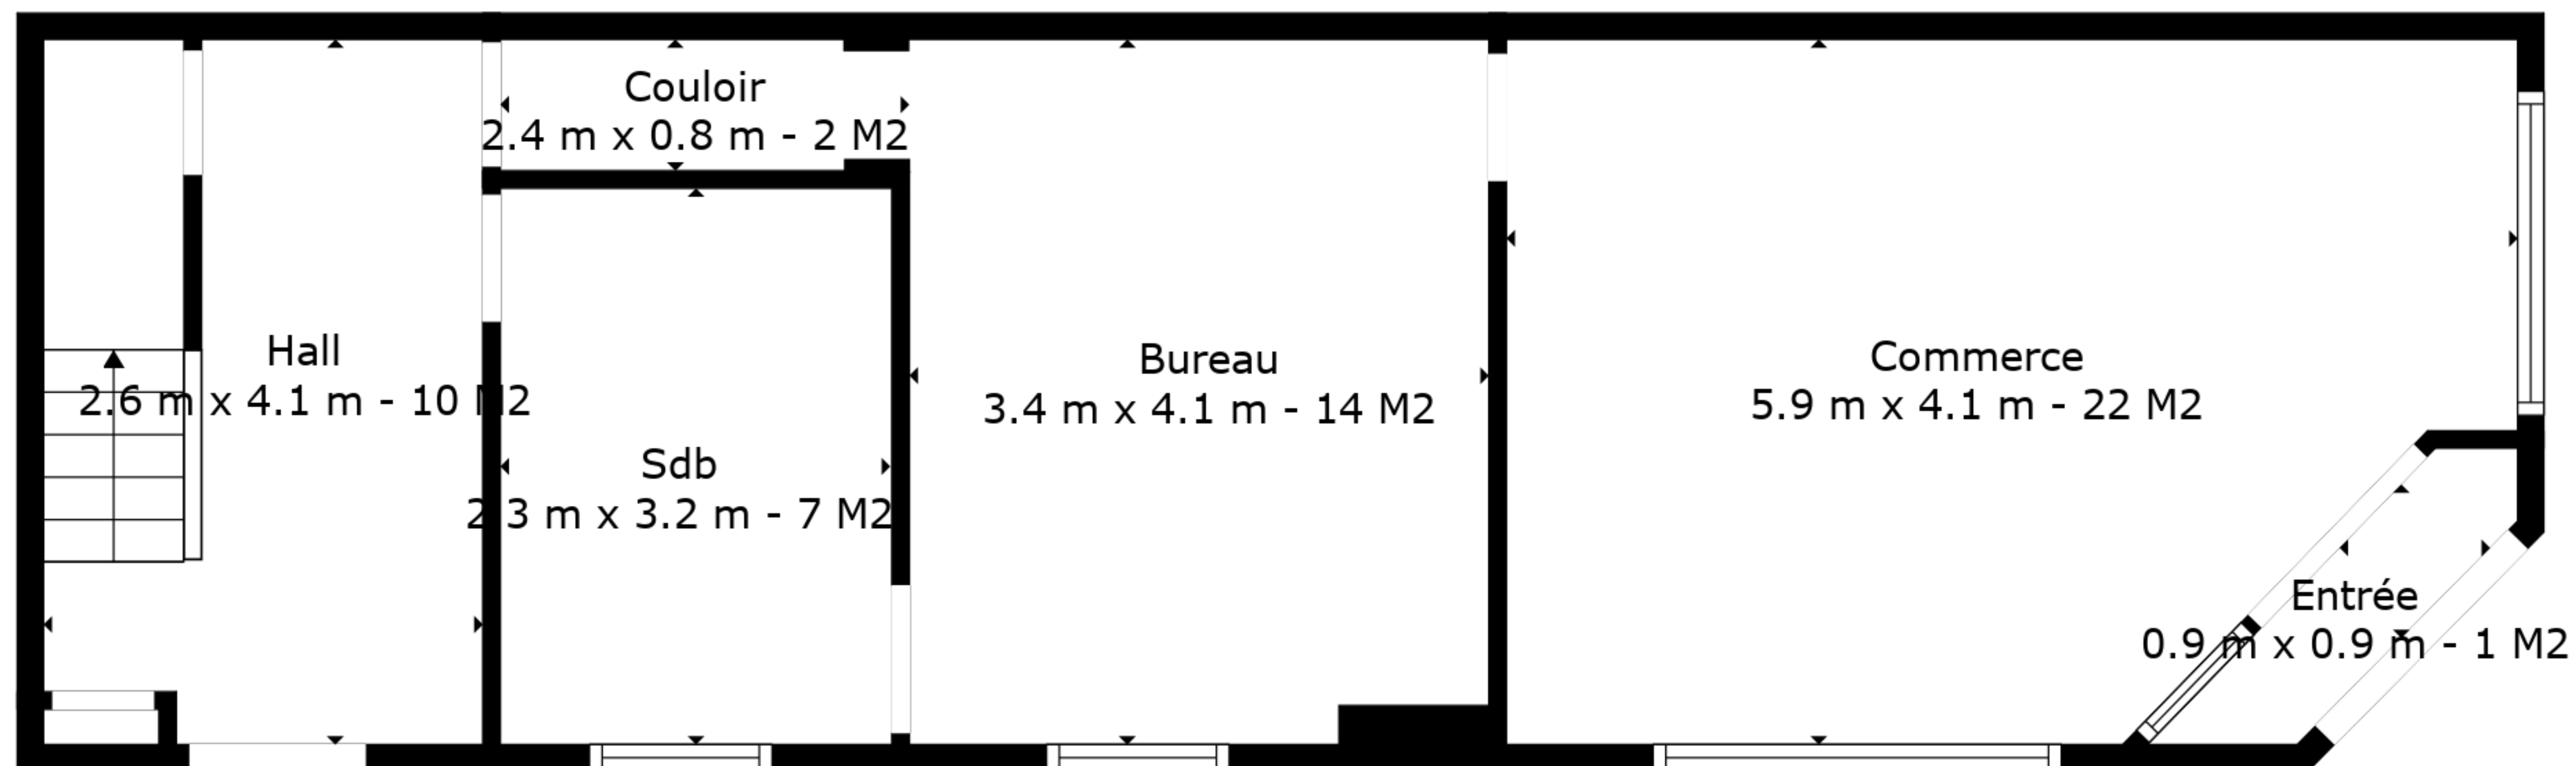

Surface totale scannée: 192 m²

Les Mesures Sont Calculees Par La Technologie Cubicasa. Considerees Hautement Fiables Mais Non Garanties.

Surface totale scannée: 192 m²

Les Mesures Sont Calculees Par La Technologie Cubicasa. Considerees Hautement Fiables Mais Non Garanties.

Surface totale scannée: 192 m²

Les Mesures Sont Calculees Par La Technologie Cubicasa. Considerees Hautement Fiables Mais Non Garanties.

Étage 1

Étage 2

Rez

Surface totale scannée: 192 m²

Les Mesures Sont Calculees Par La Technologie Cubicasa. Considerees Hautement Fiables Mais Non Garanties.