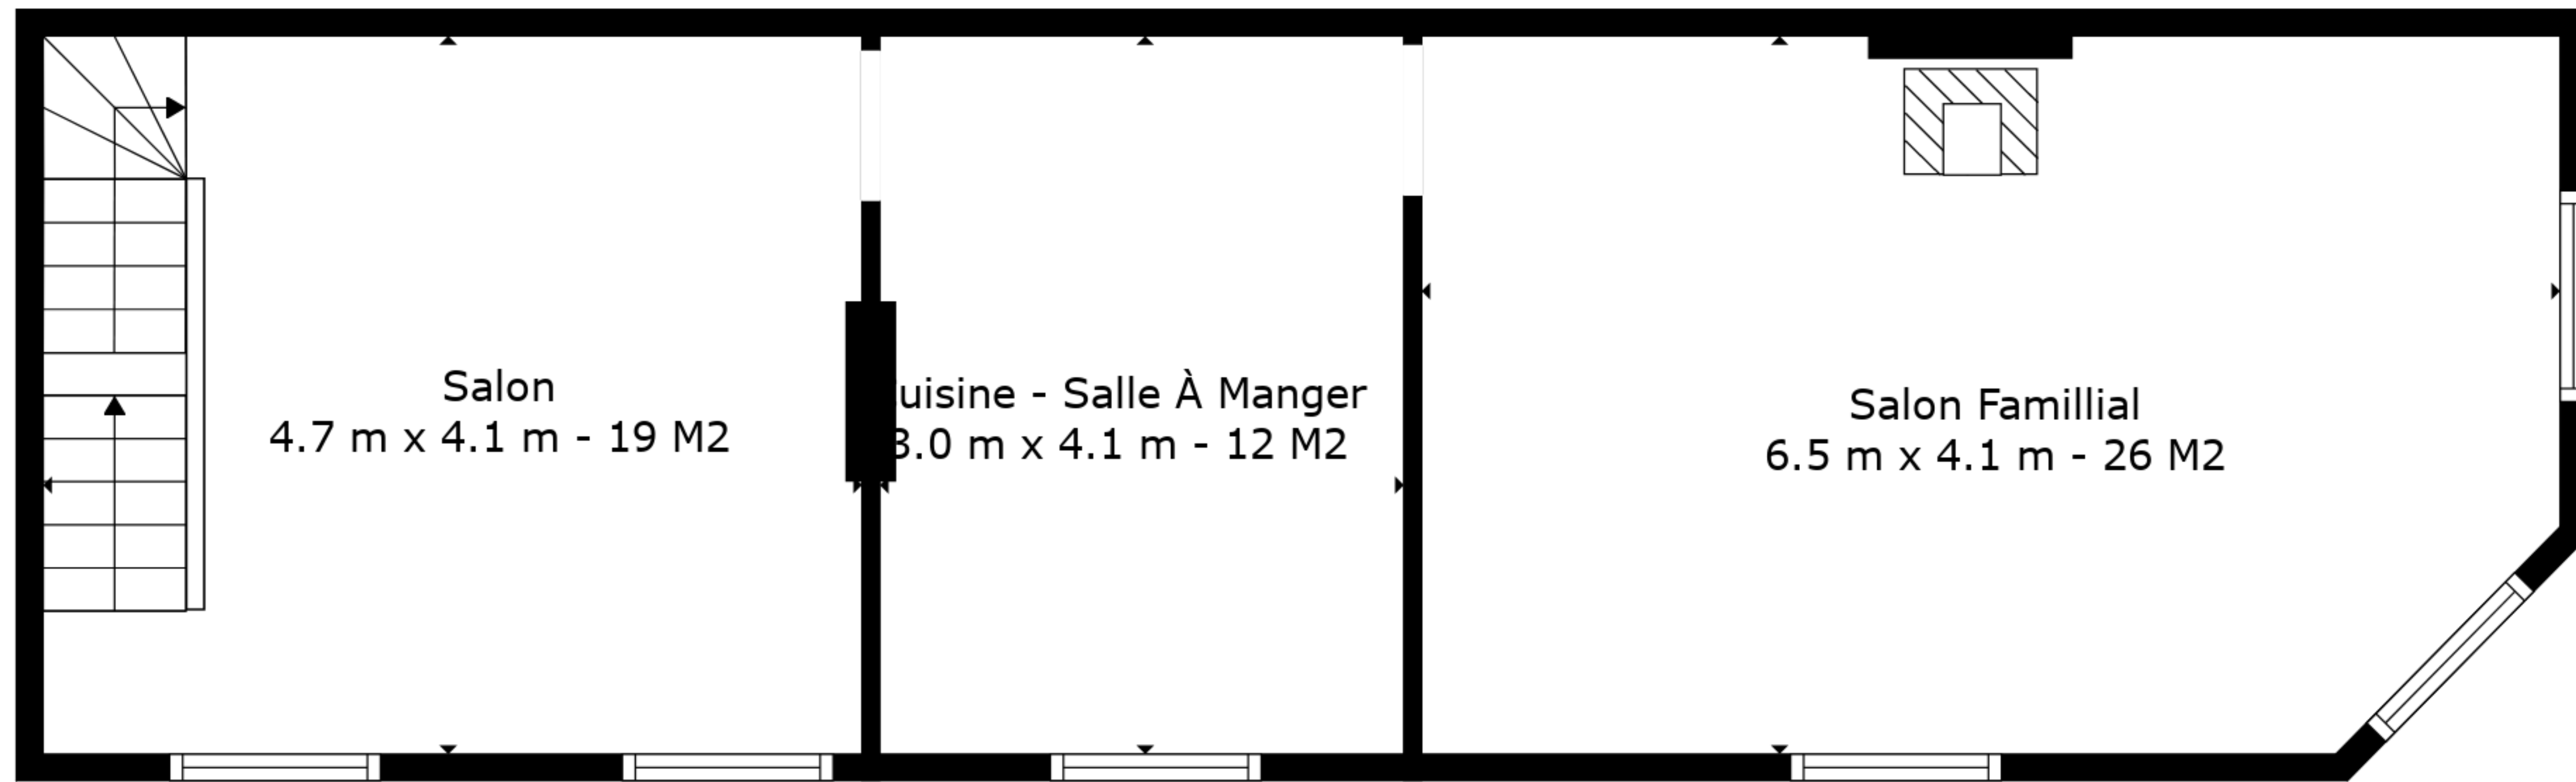

Surface totale scannée: 192 m²

Les Mesures Sont Calculees Par La Technologie Cubicasa. Considerees Hautement Fiables Mais Non Garanties.

Surface totale scannée: 192 m²

Les Mesures Sont Calculees Par La Technologie Cubicasa. Considerees Hautement Fiables Mais Non Garanties.

Surface totale scannée: 192 m²

Les Mesures Sont Calculees Par La Technologie Cubicasa. Considerees Hautement Fiables Mais Non Garanties.

Étage 1

Étage 2

Rez

Surface totale scannée: 192 m²

Les Mesures Sont Calculees Par La Technologie Cubicasa. Considerees Hautement Fiables Mais Non Garanties.