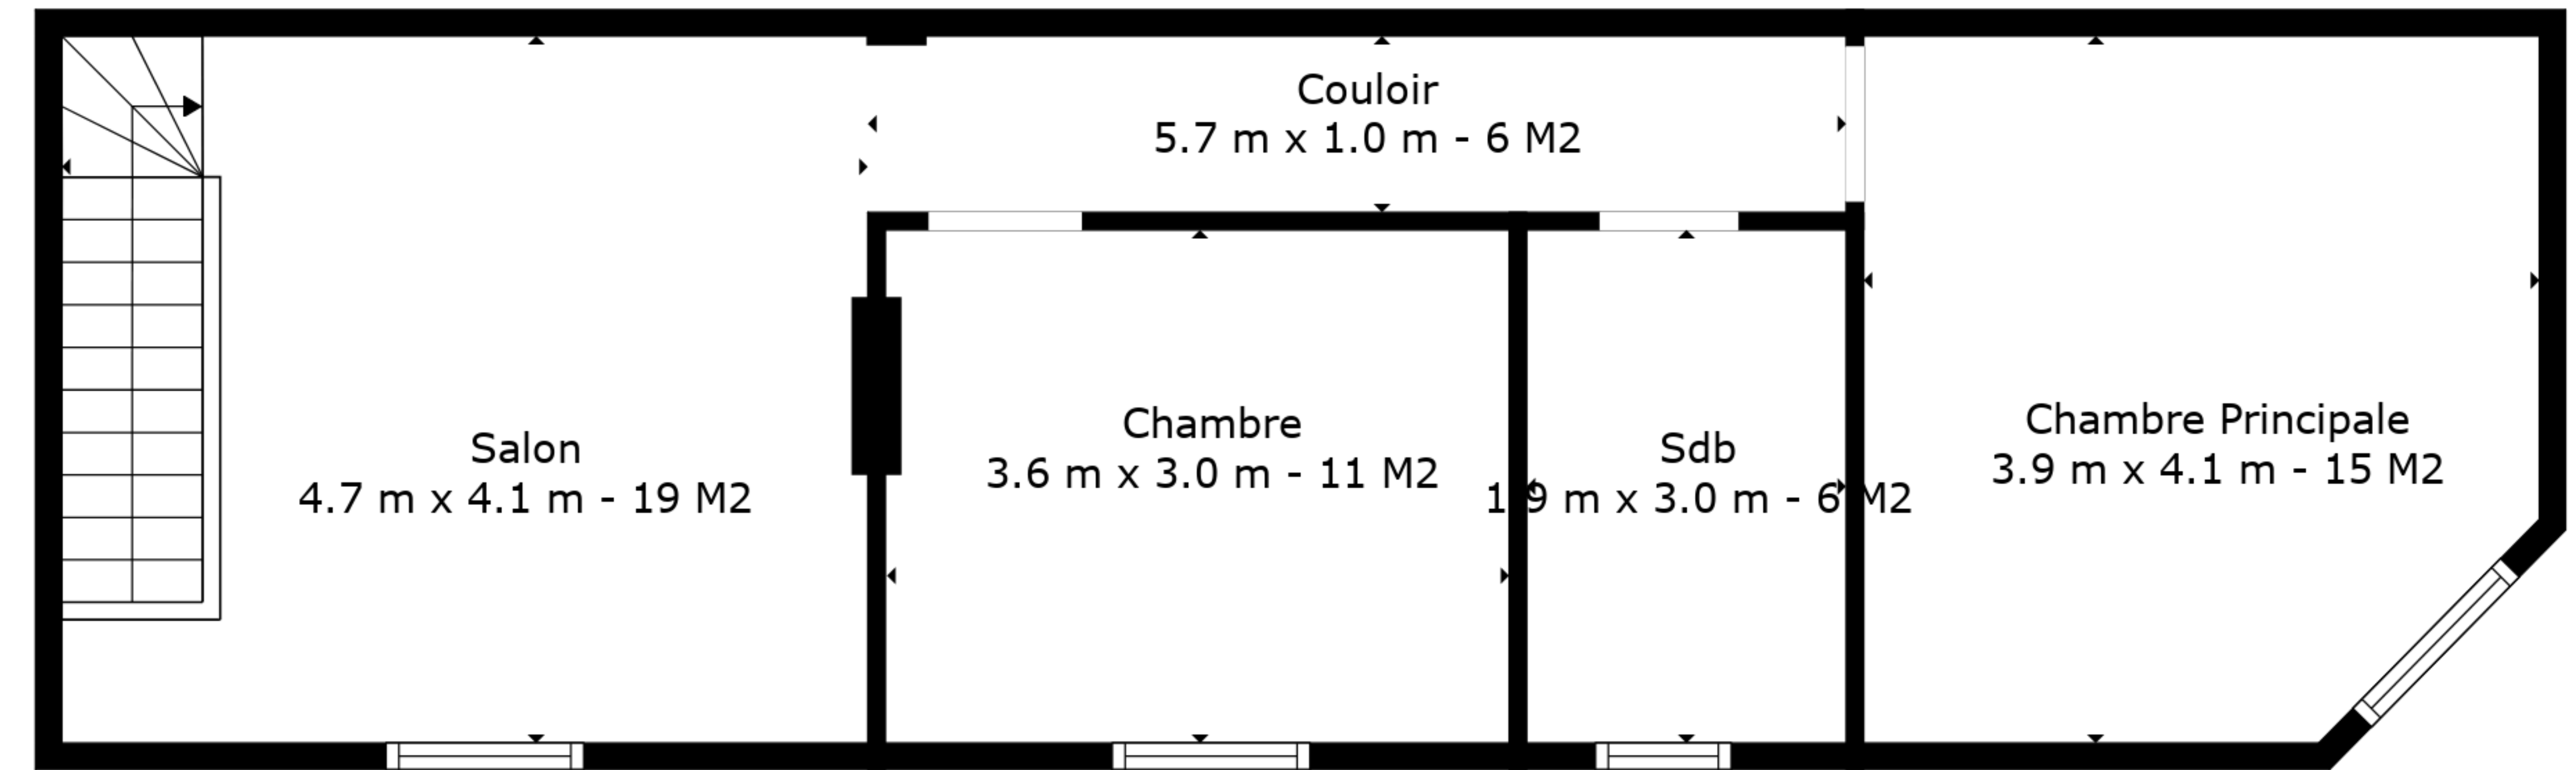

Surface totale scannée: 192 m²

Les Mesures Sont Calculees Par La Technologie Cubicasa. Considerees Hautement Fiables Mais Non Garanties.

Surface totale scannée: 192 m²

Les Mesures Sont Calculees Par La Technologie Cubicasa. Considerees Hautement Fiables Mais Non Garanties.

Surface totale scannée: 192 m²

Les Mesures Sont Calculees Par La Technologie Cubicasa. Considerees Hautement Fiables Mais Non Garanties.

Étage 1

Étage 2

Rez

Surface totale scannée: 192 m²

Les Mesures Sont Calculees Par La Technologie Cubicasa. Considerees Hautement Fiables Mais Non Garanties.