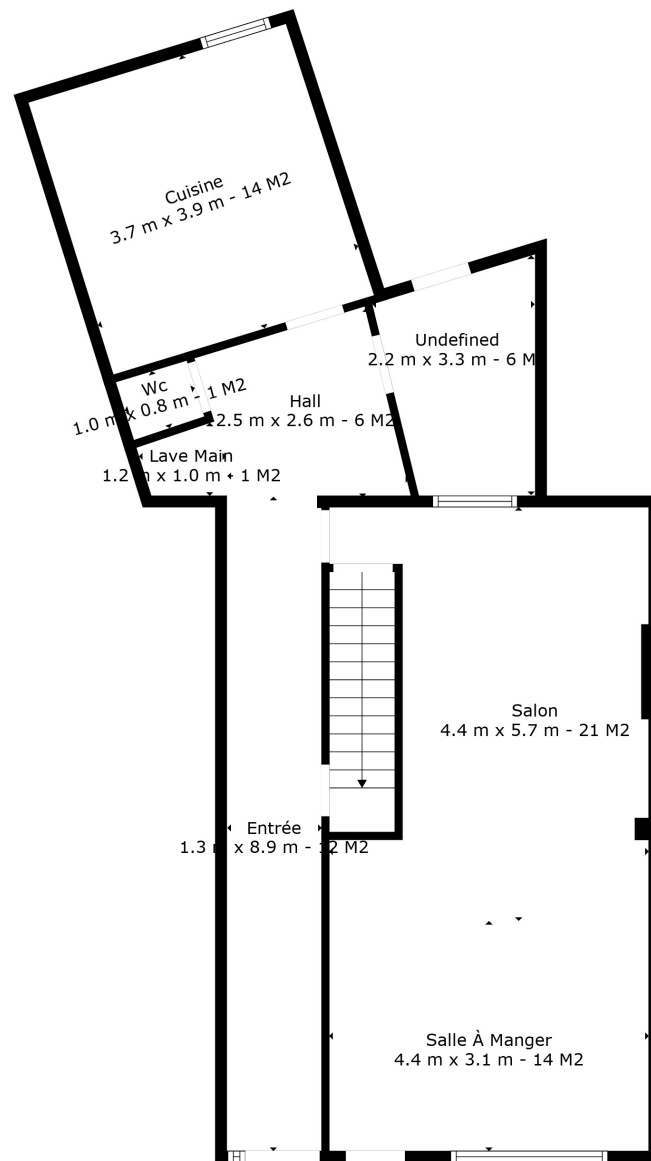

Surface totale scannée: 198 m²

Les Mesures Sont Calculees Par La Technologie Cubicasa. Considerees Hautement Fiables Mais Non Garanties.