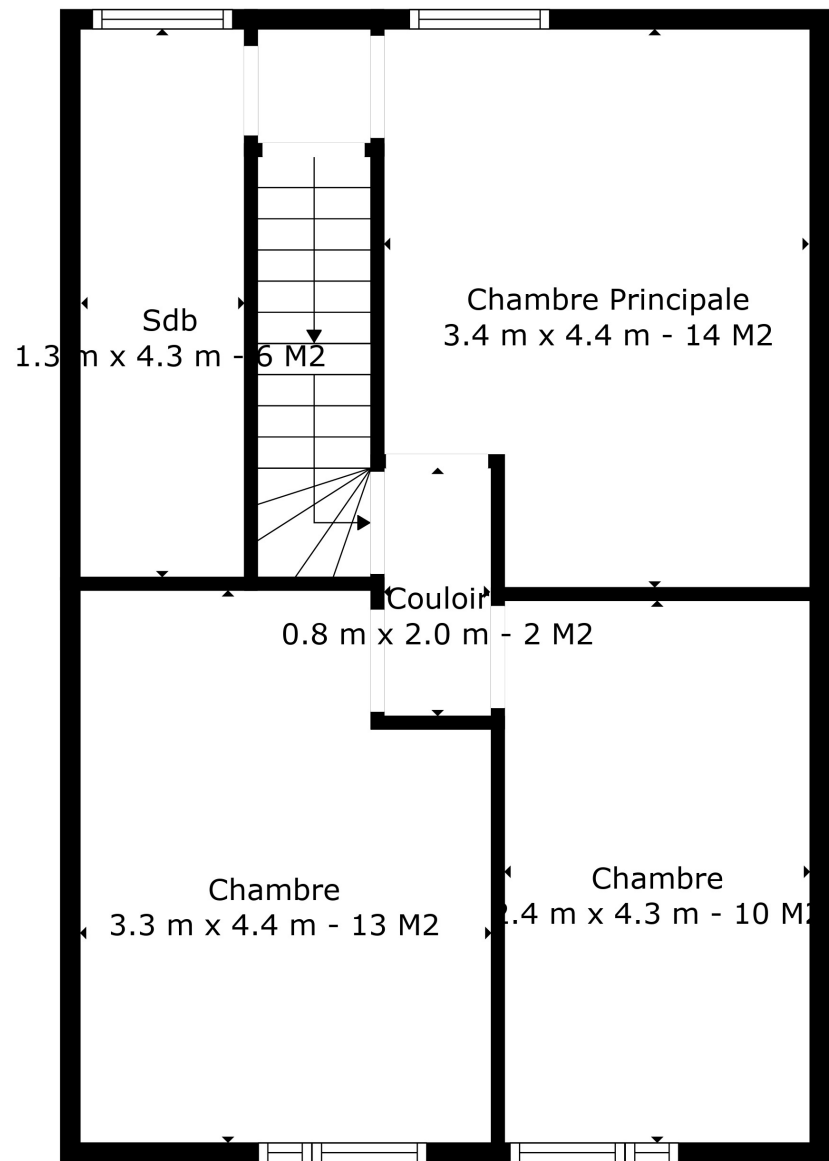

Surface totale scannée: 198 m²

Les Mesures Sont Calculees Par La Technologie Cubicasa. Considerees Hautement Fiables Mais Non Garanties.