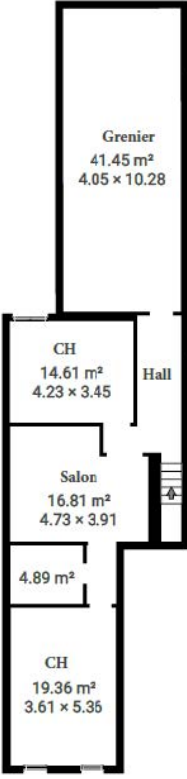

Surface totale: 313.29 m²

Sous-sol

REZ

1er étage

donné à titre indicatif et non contractuel