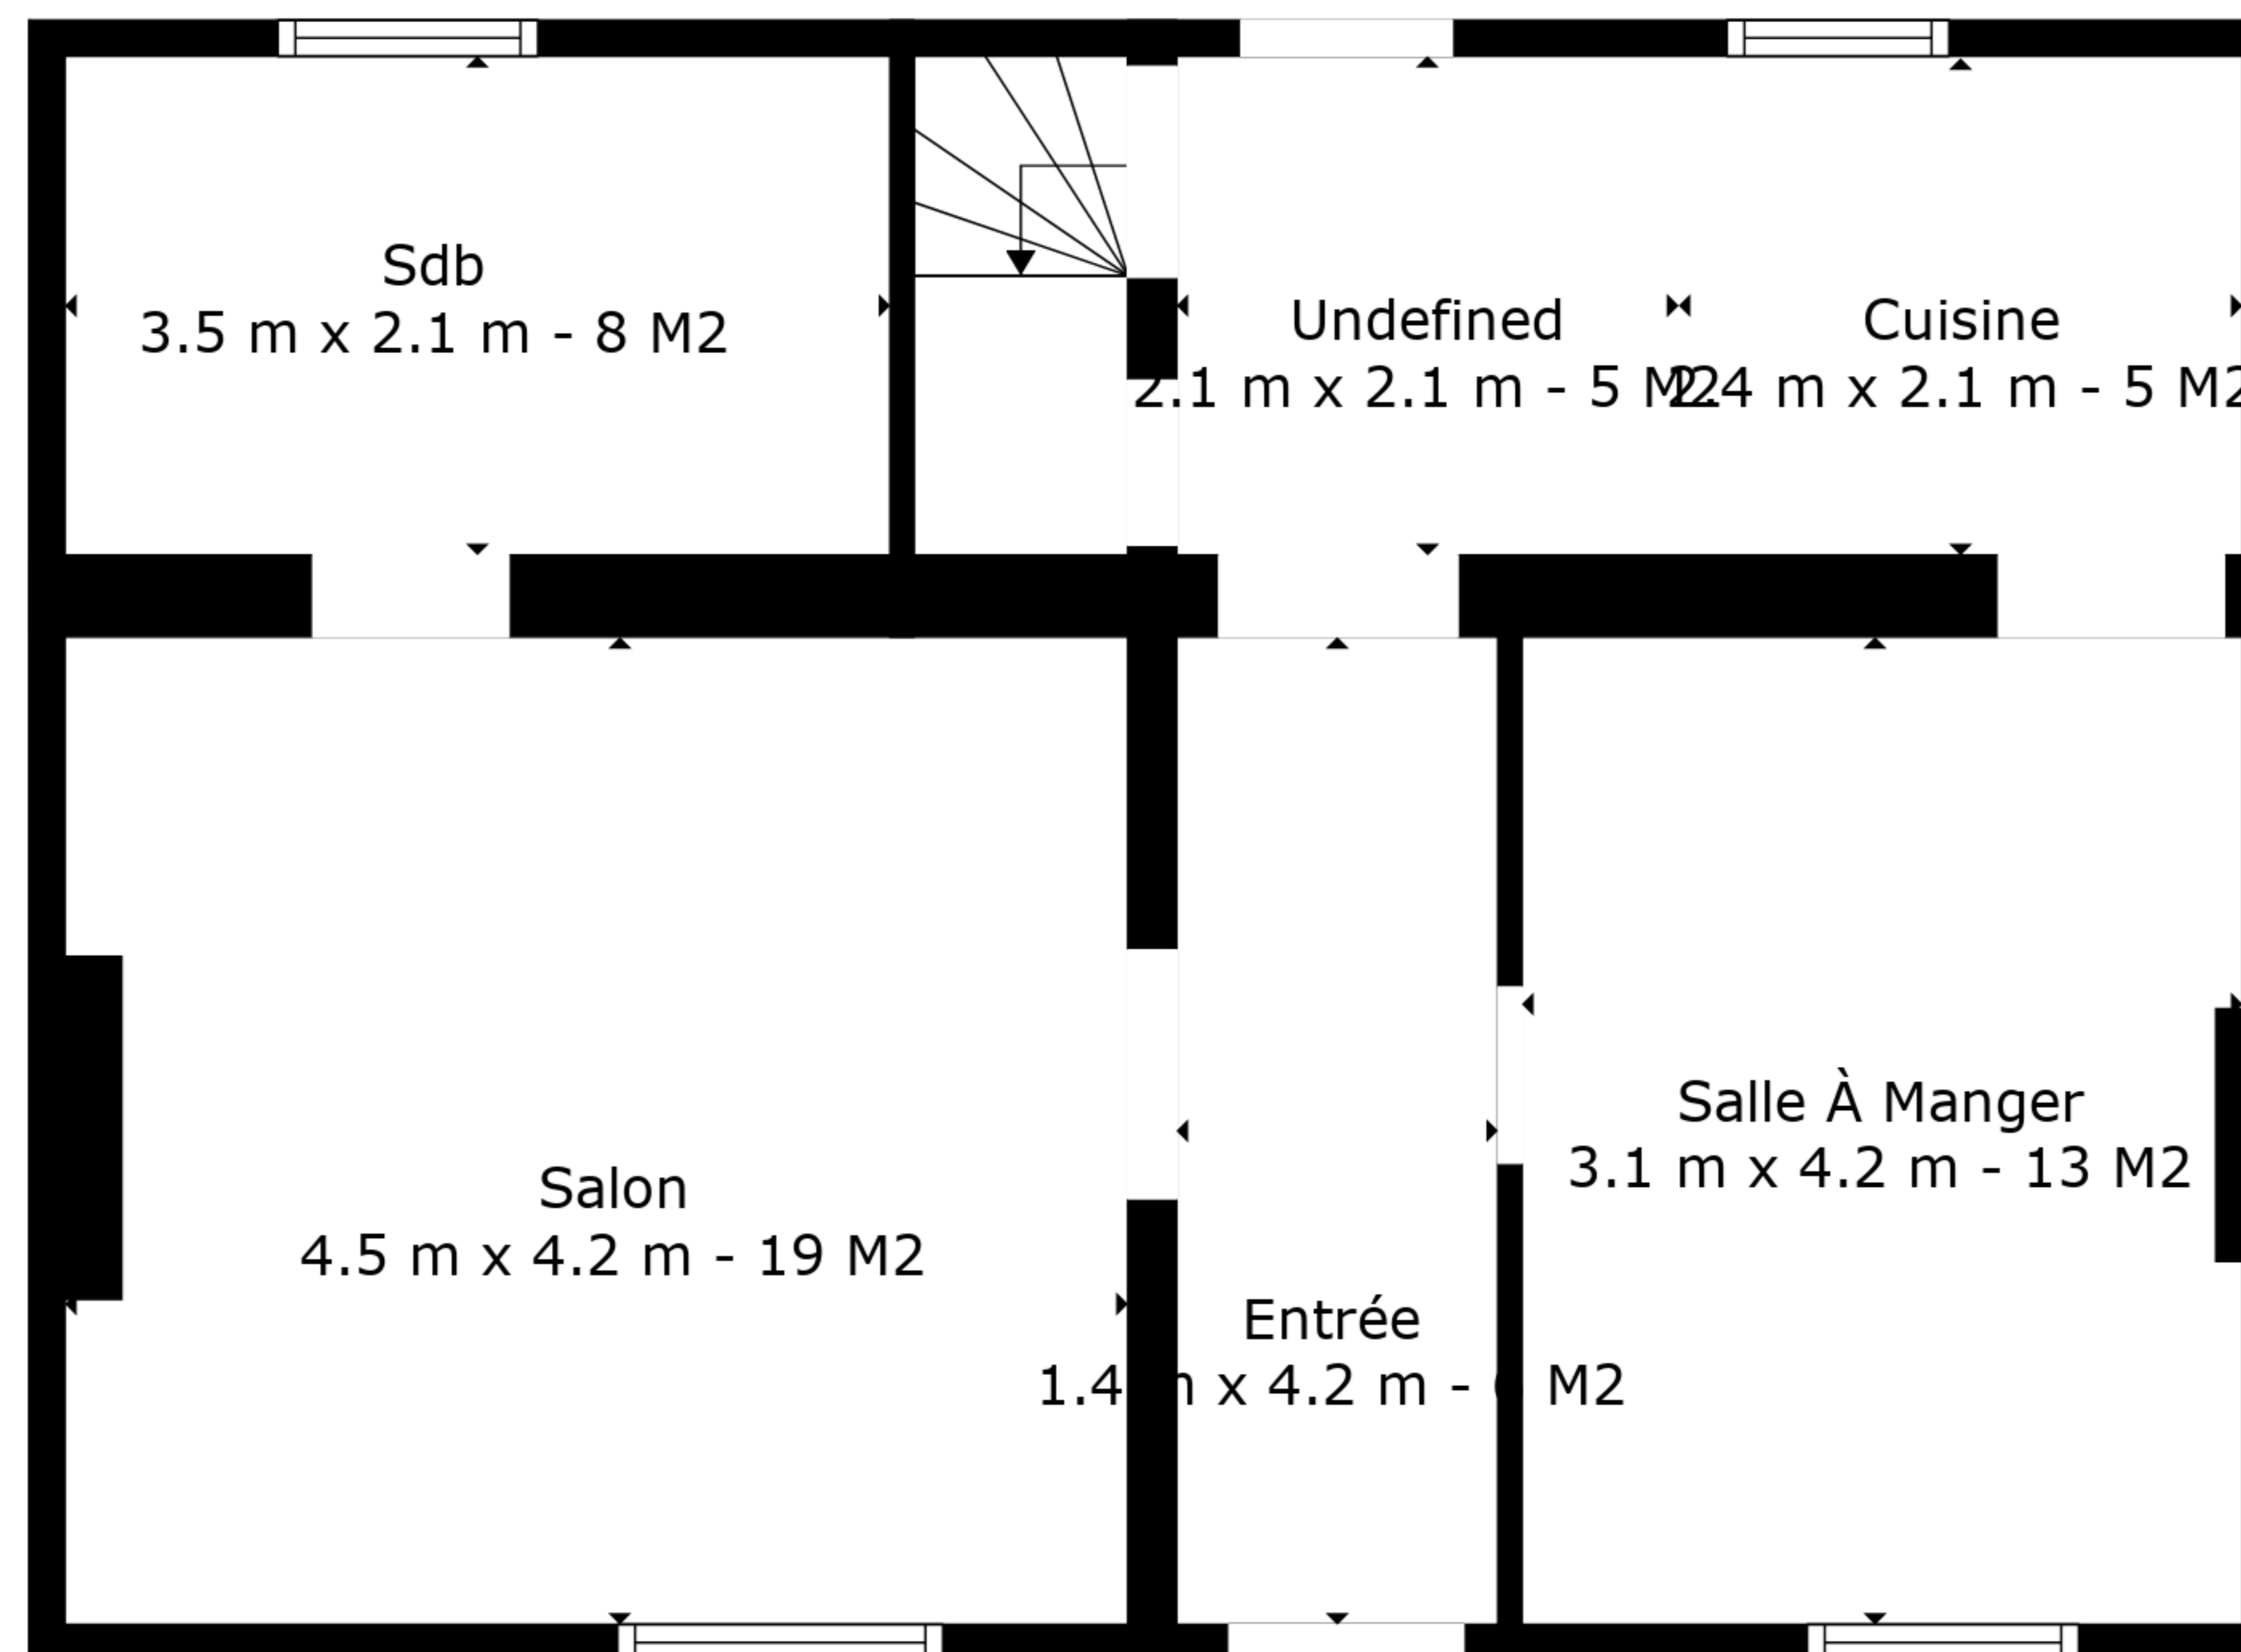

Surface totale scannée: 132 m²

Les Mesures Sont Calculees Par La Technologie Cubicasa. Considerees Hautement Fiables Mais Non Garanties.

Surface totale scannée: 132 m²

Les Mesures Sont Calculees Par La Technologie Cubicasa. Considerees Hautement Fiables Mais Non Garanties.

Étage 1

Rez

Surface totale scannée: 132 m²