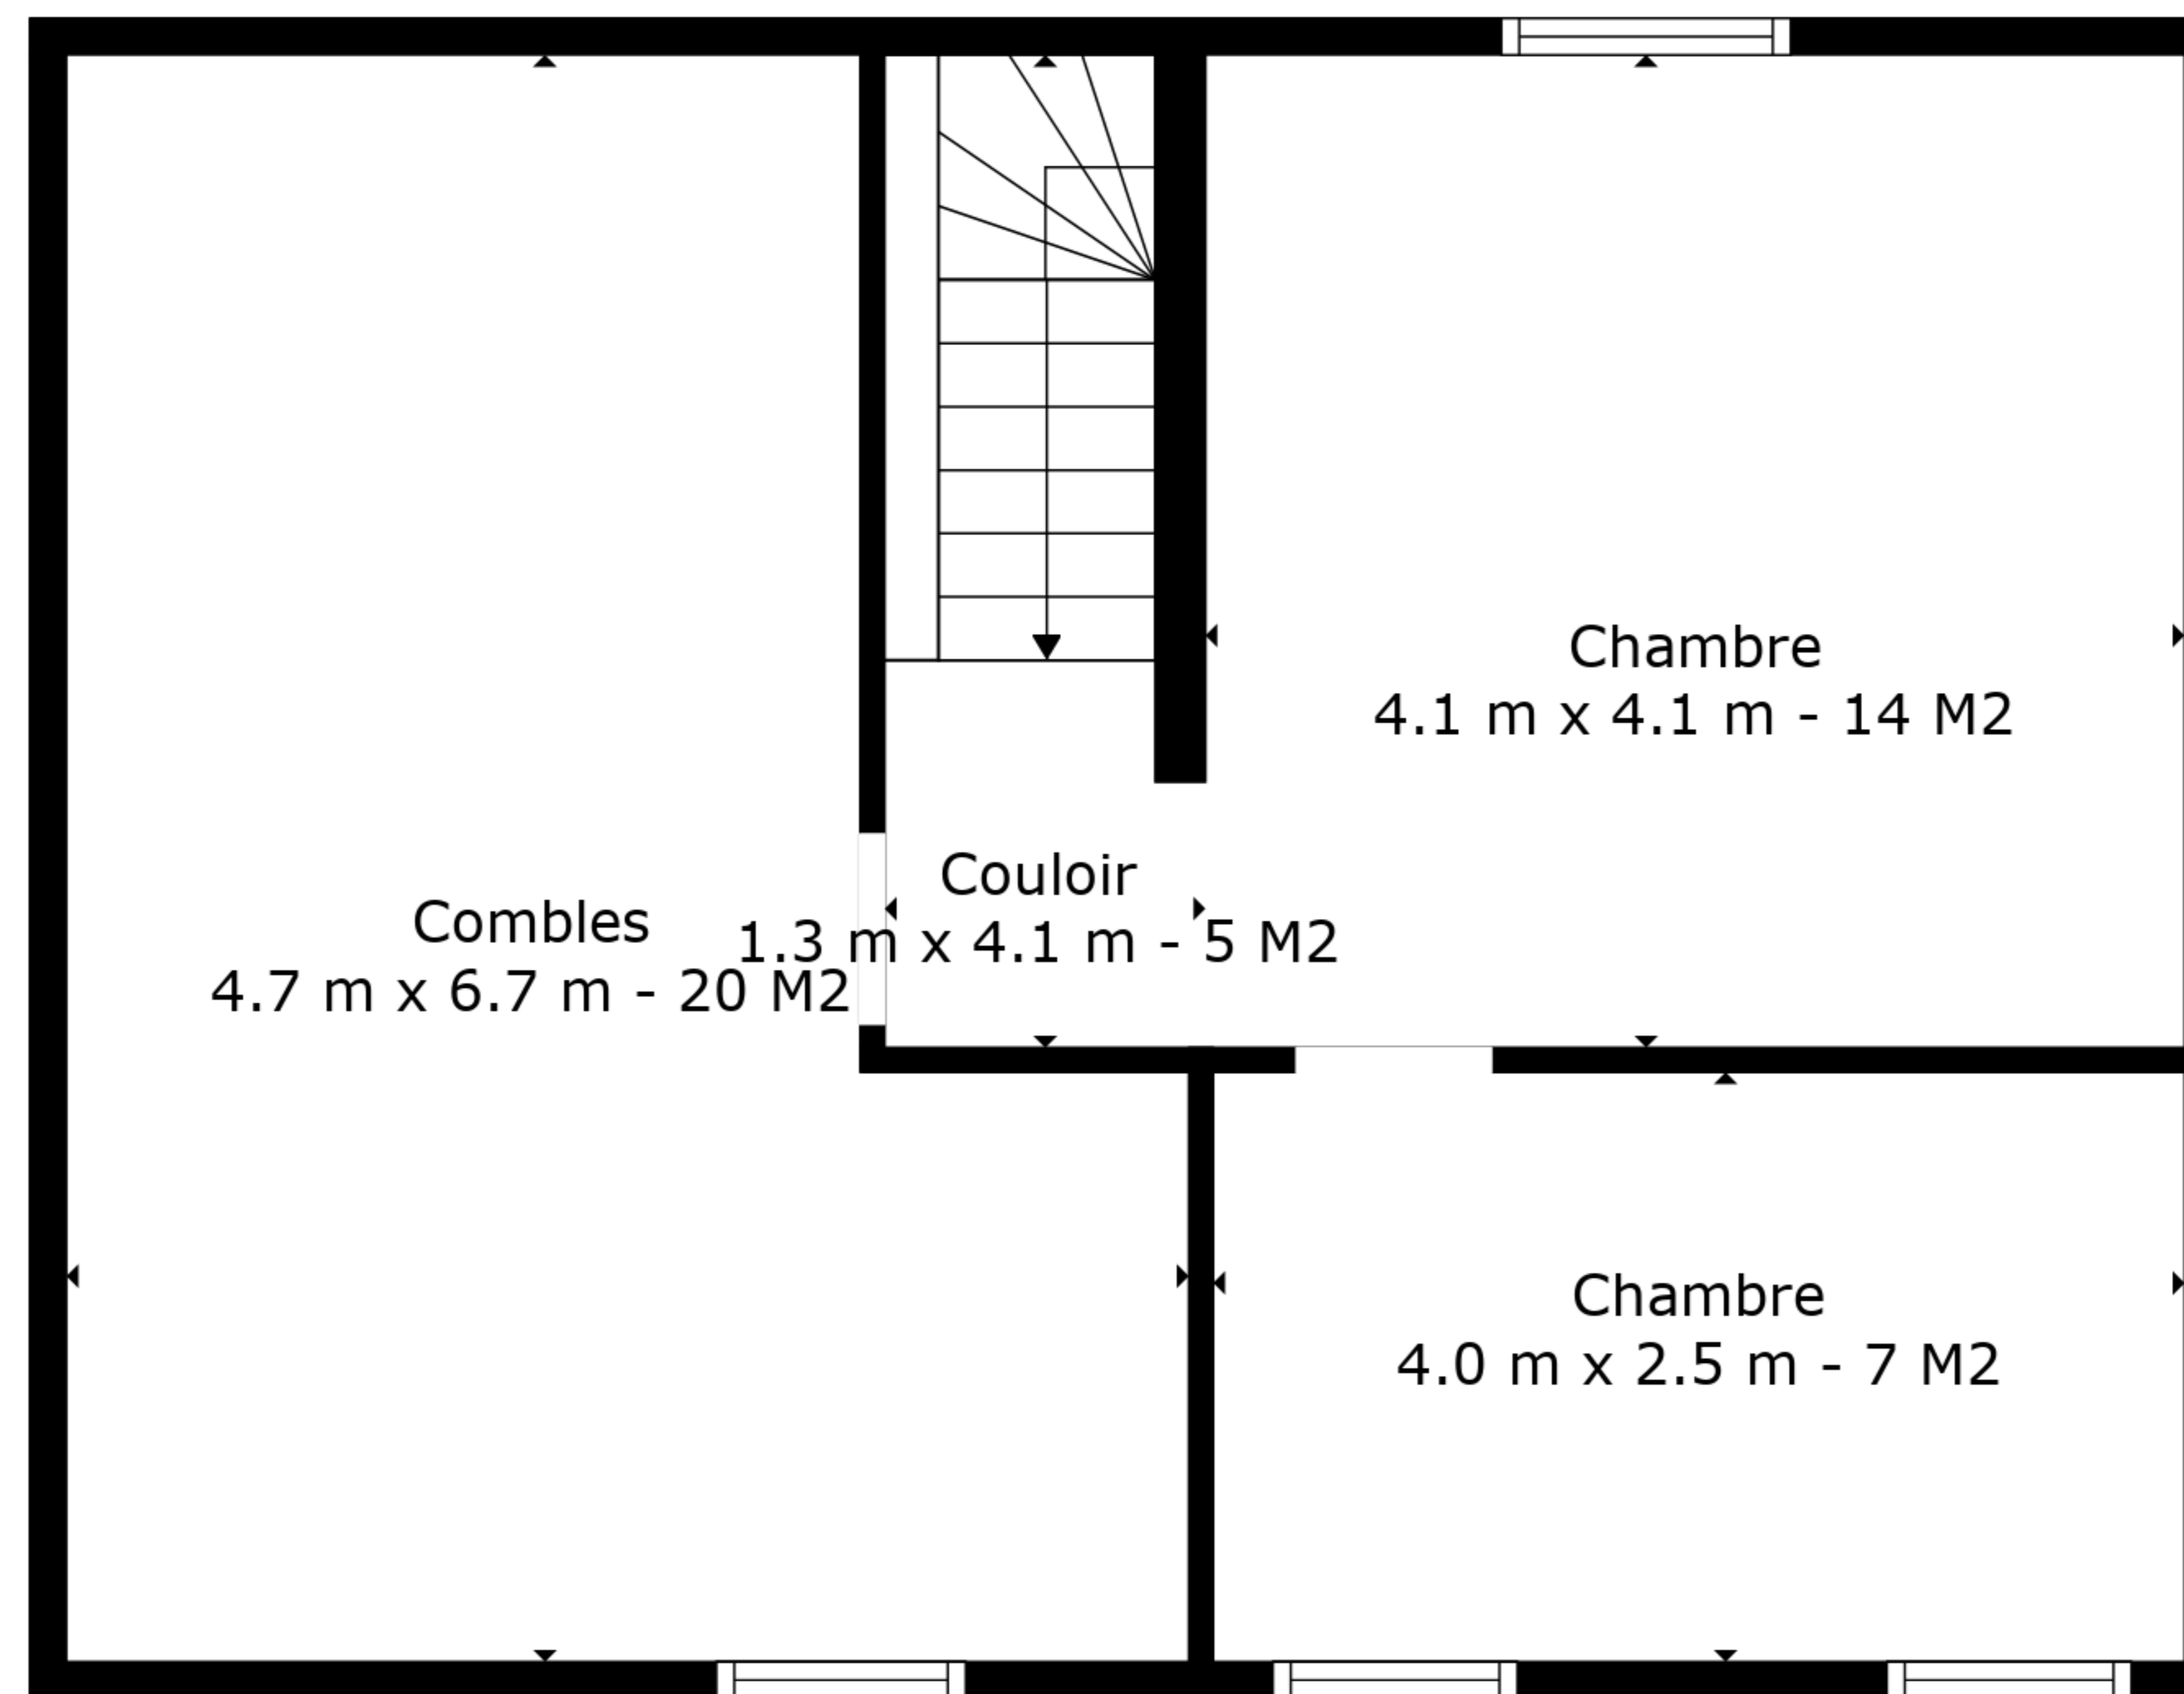

Surface totale scannée: 132 m²

Les Mesures Sont Calculees Par La Technologie Cubicasa. Considerees Hautement Fiables Mais Non Garanties.

Surface totale scannée: 132 m²

Les Mesures Sont Calculees Par La Technologie Cubicasa. Considerees Hautement Fiables Mais Non Garanties.

Étage 1

Rez

Surface totale scannée: 132 m²