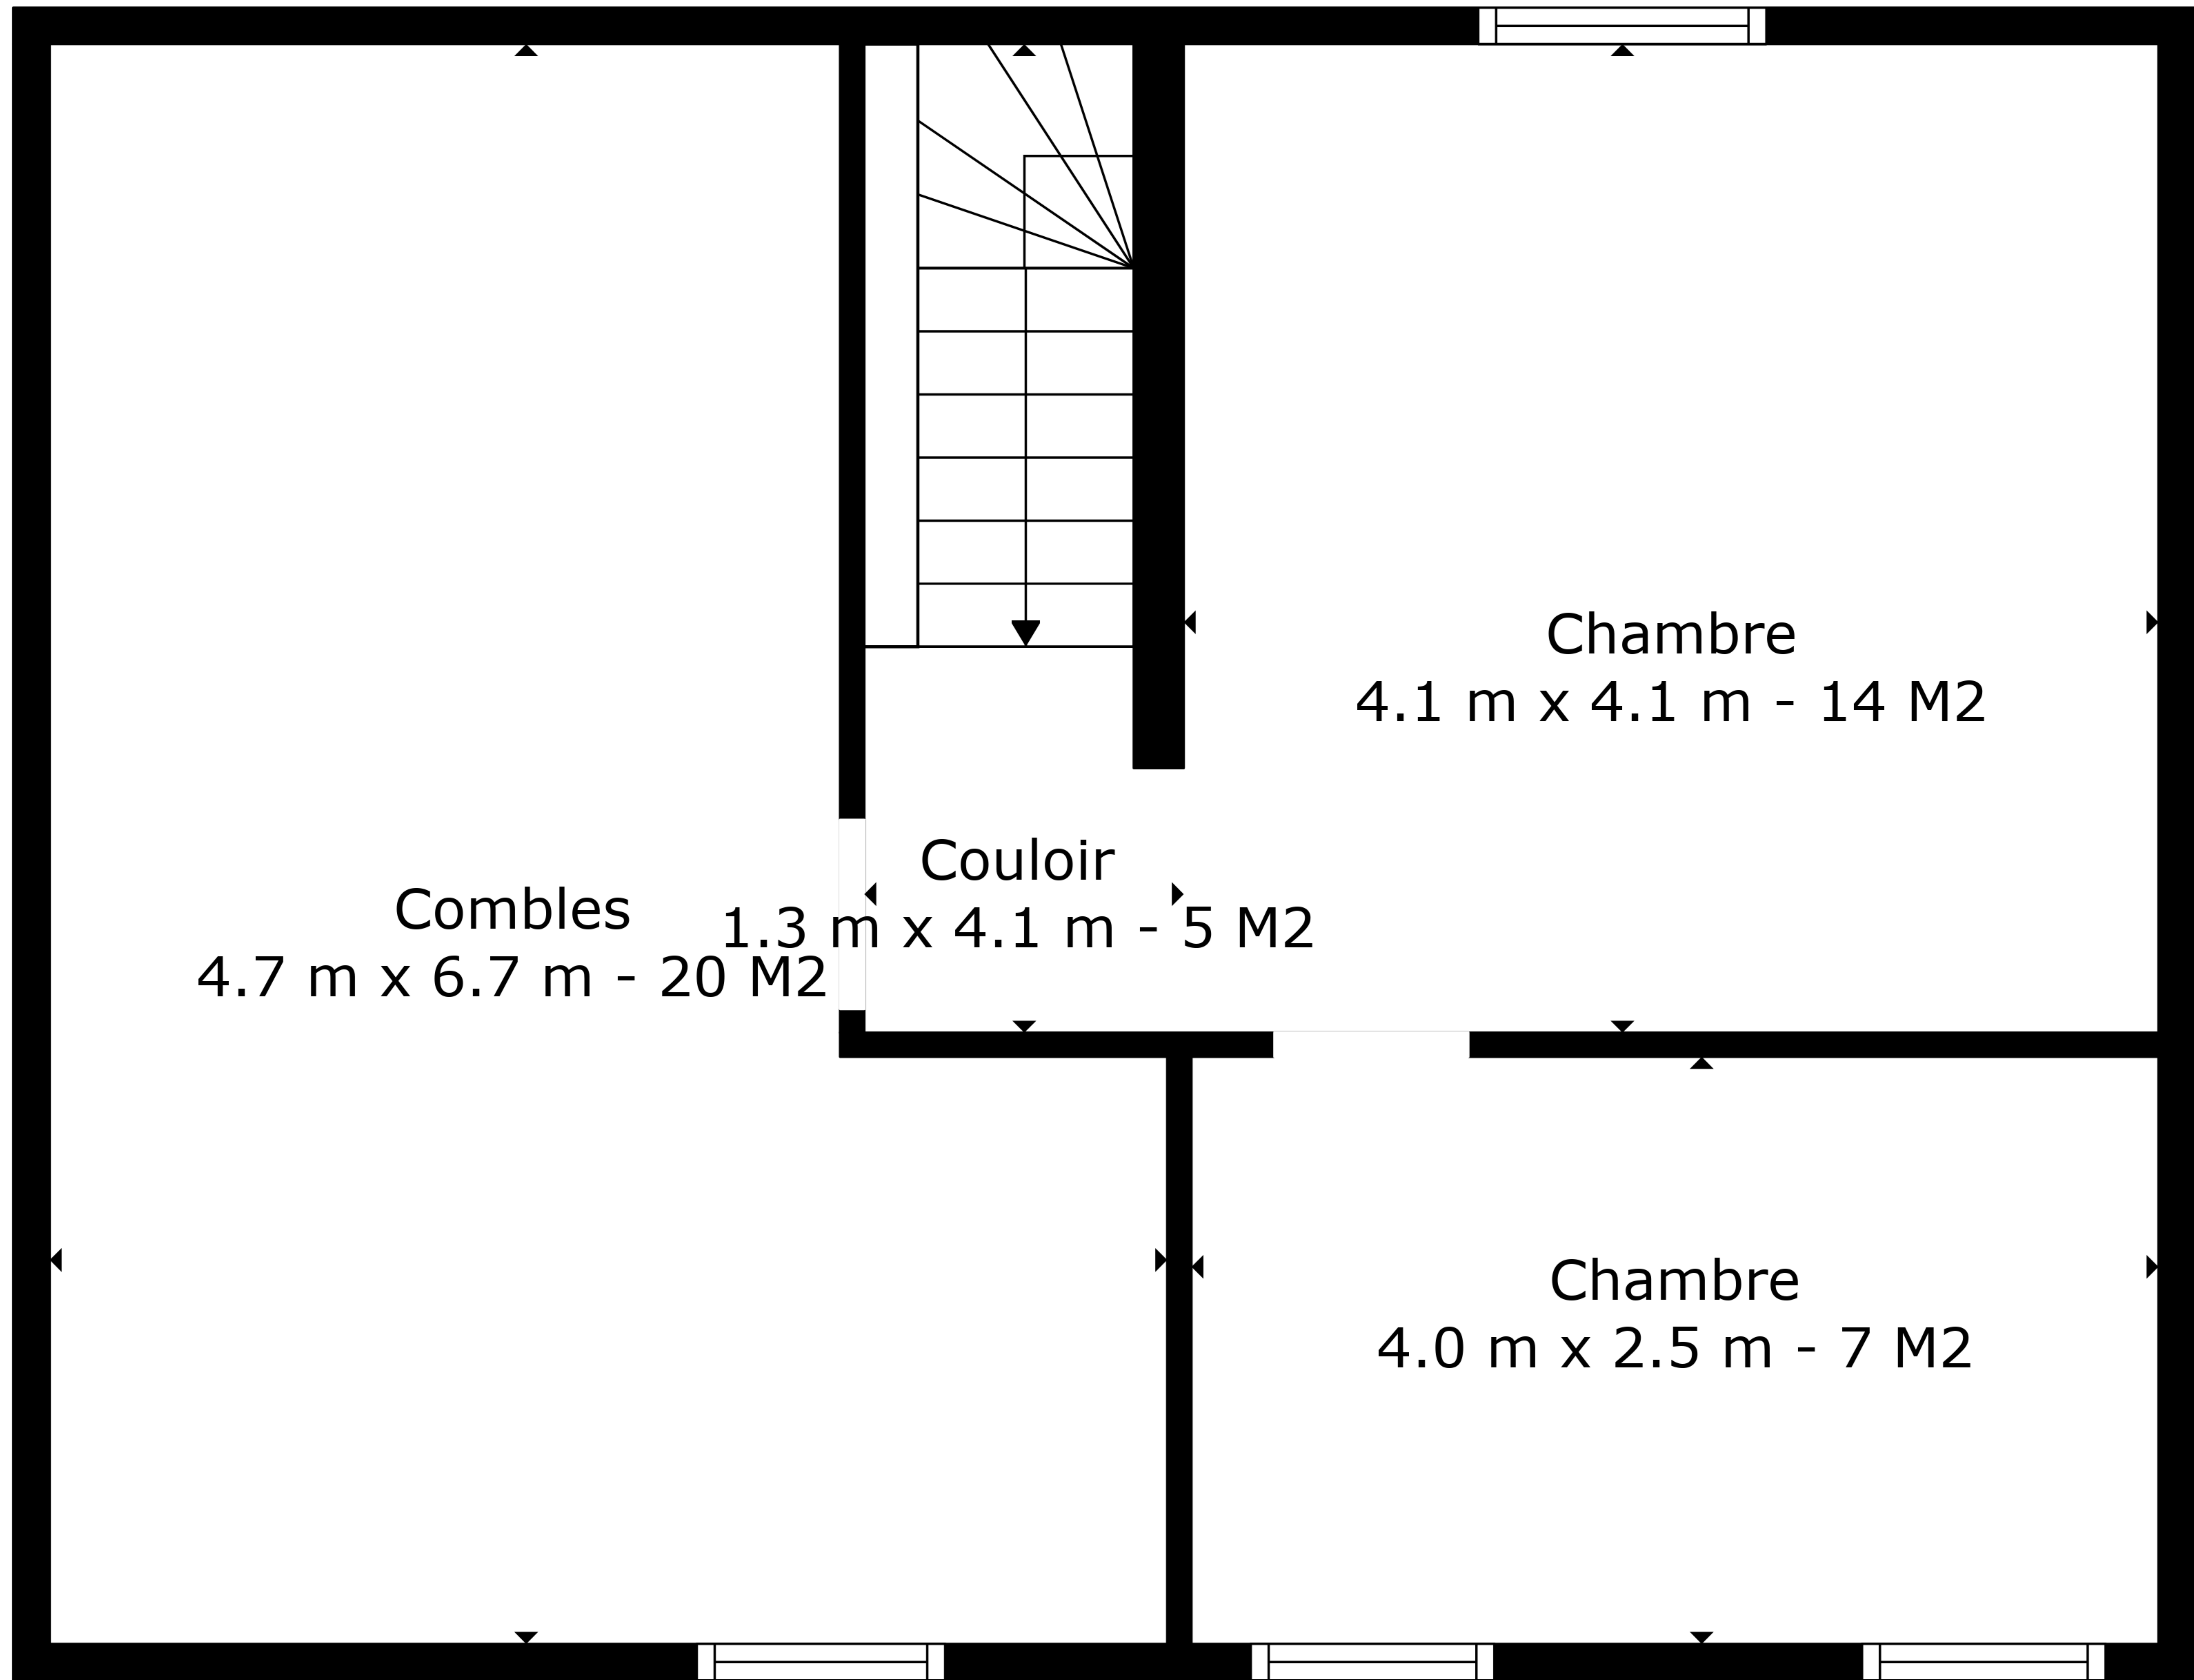

Surface totale scannée: 132 m²

Les Mesures Sont Calculees Par La Technologie Cubicasa. Considerees Hautement Fiables Mais Non Garanties.

Surface totale scannée: 132 m²

Les Mesures Sont Calculees Par La Technologie Cubicasa. Considerees Hautement Fiables Mais Non Garanties.

Étage 1

Rez

Surface totale scannée: 132 m²