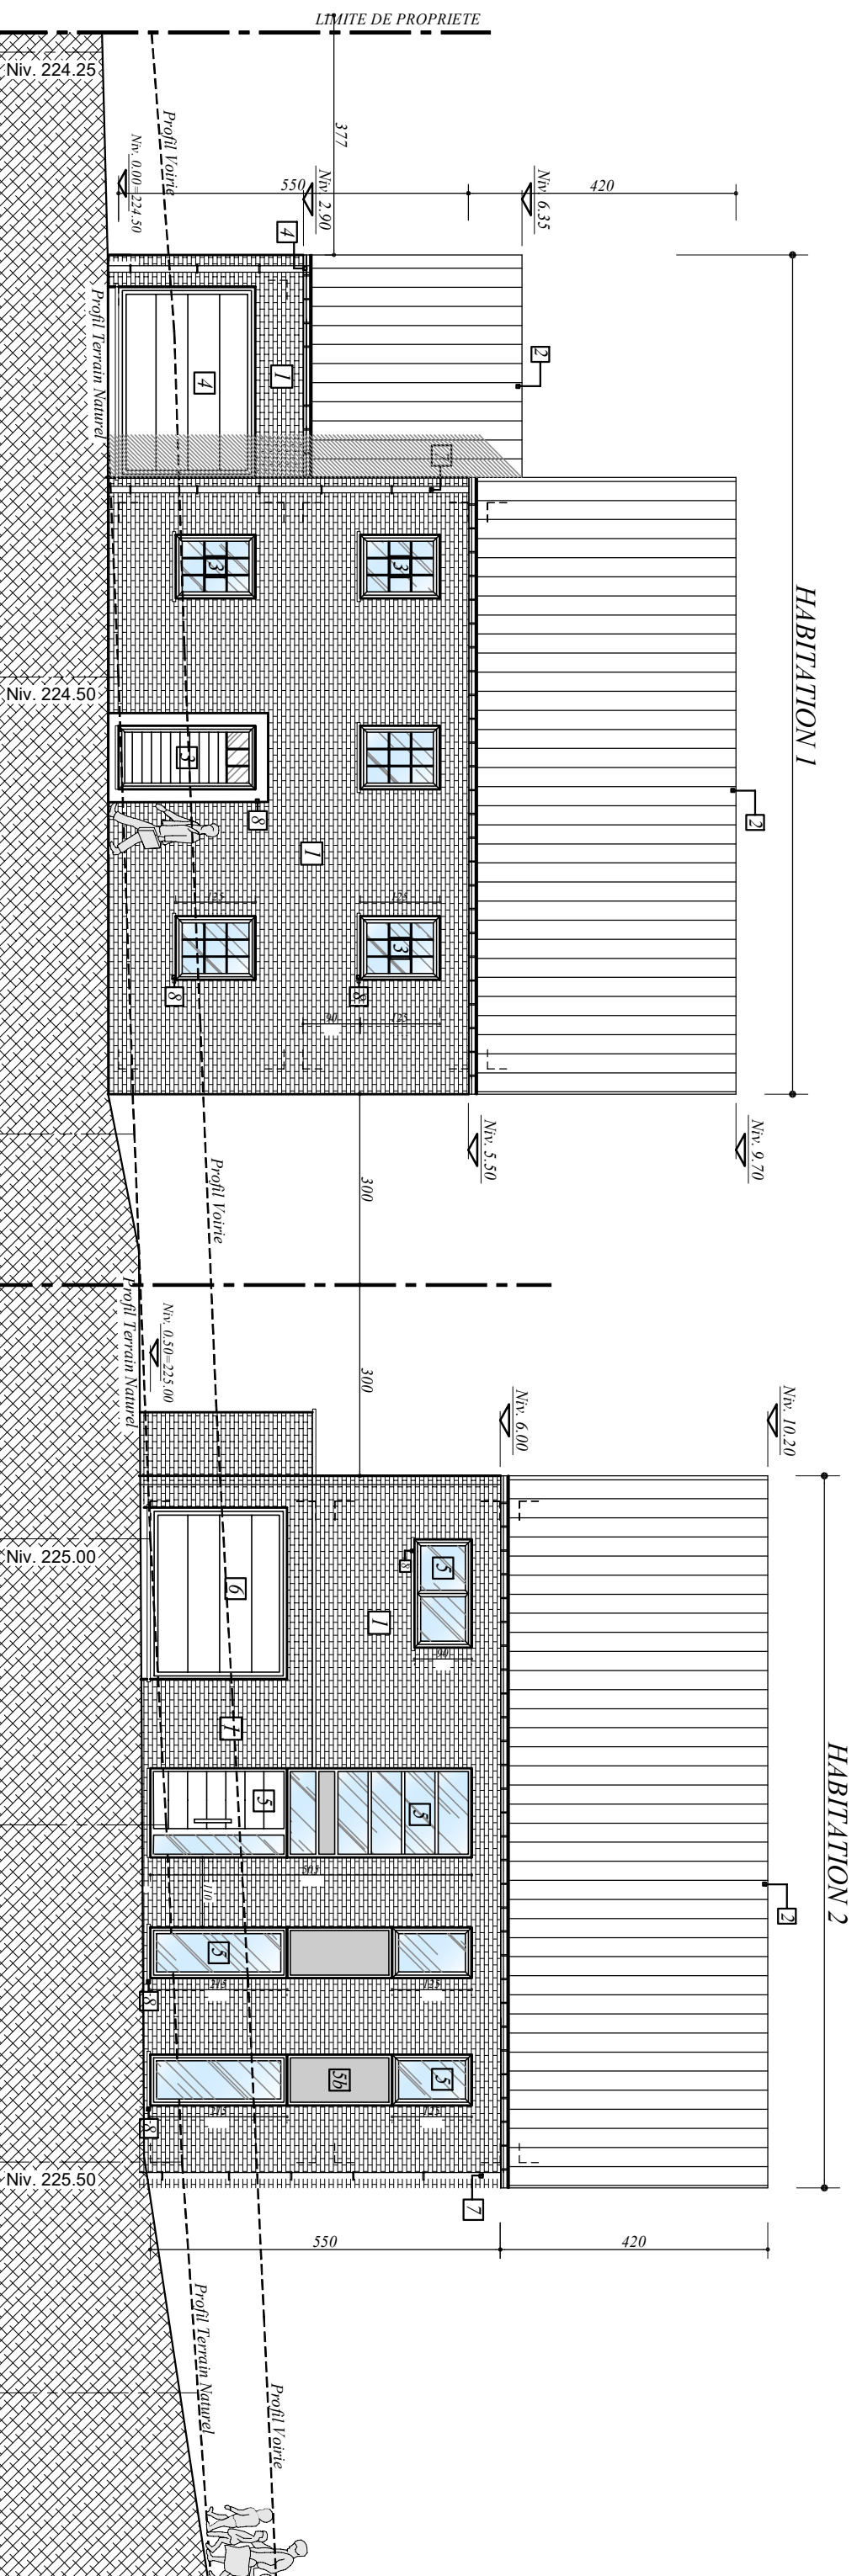

LEGENDE DES MATERIAUX

- 1. Brique de parement de ton gris clair "Metallic" de chez Nelissen
- 2. Toiture tuiles ton foncé
- 3. Menuiseries extérieures PVC blanc
- 4. Porte de garage ton blanc
- 5. Menuiseries extérieures PVC gris
- 5B. Elément PVC ton gris
- 6. Porte de garage ton gris
- 7. Gouttières et DEP zinc
- 8. Seuils et pourtour pierre bleue
- 9. Garde-corps

Profil Façade Avant
éch. : 1/100e

CONSTRUCTION DE 2 HABITATIONS
Rue Noéchamps
5640 BIESME

PROJET

ATELIER

DRAPP. ARCHITECTURE

RUE DE LA TAILLETTE 67 - 0150 ANDERLIES
DRAPPA.ARCH@GMAIL.COM 0496/878.222