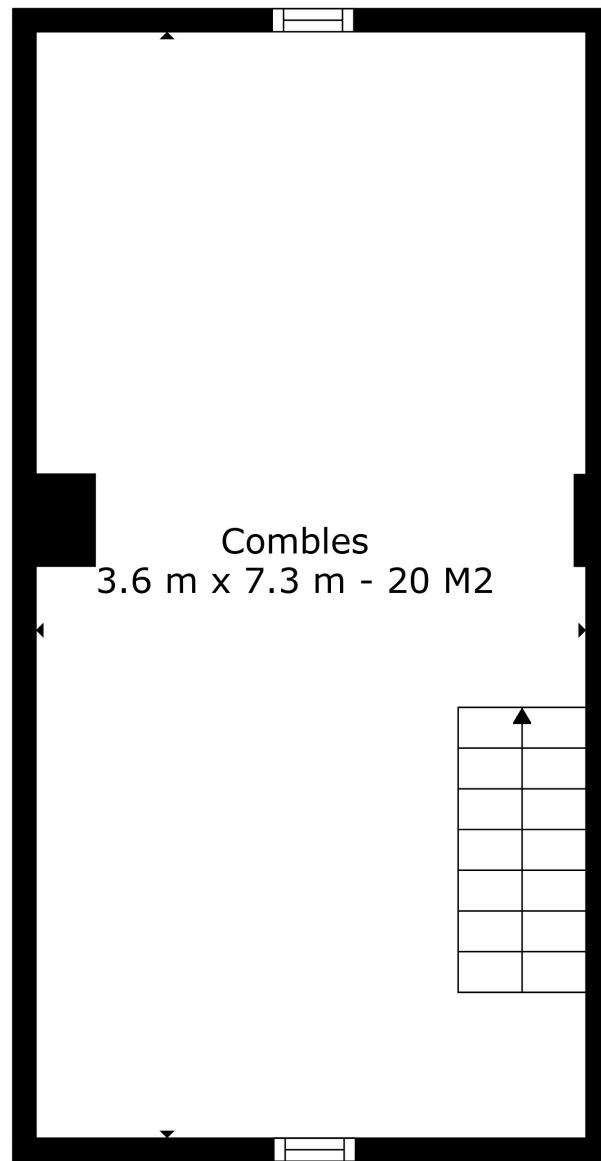

Combles
3.6 m x 7.3 m - 20 M2

Surface totale scannée: 120 m²

Les Mesures Sont Calculees Par La Technologie Cubicasa. Considerees Hautement Fiables Mais Non Garanties.