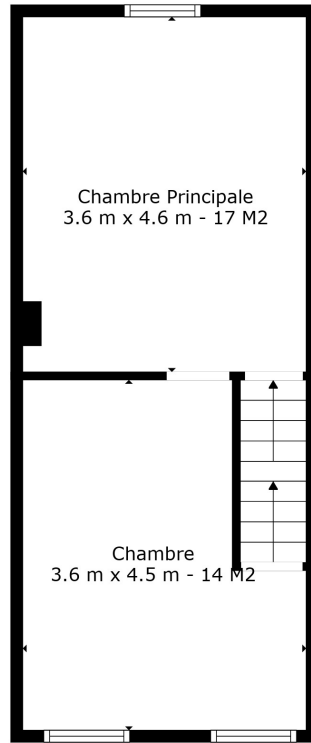

Rez

Étage 1

Étage 2

Surface totale scannée: 120 m²

Les Passions de
M. Pignatelli
SA IMMOBILIERE

Les Mesures Sont Calculees Par La Technologie Cubicasa. Considerees Hautement Fiables Mais Non Garanties.

Combles
3.6 m x 7.3 m - 20 M2

Surface totale scannée: 120 m²

Les Mesures de
M. Pignatelli
SAISON 10 2019-2020

Les Mesures Sont Calculees Par La Technologie Cubicasa. Considerees Hautement Fiables Mais Non Garanties.

Surface totale scannée: 120 m²

Les Mesures Sont Calculees Par La Technologie Cubicasa. Considerees Hautement Fiables Mais Non Garanties.

Surface totale scannée: 120 m²

Les Mesures Sont Calculees Par La Technologie Cubicasa. Considerees Hautement Fiables Mais Non Garanties.