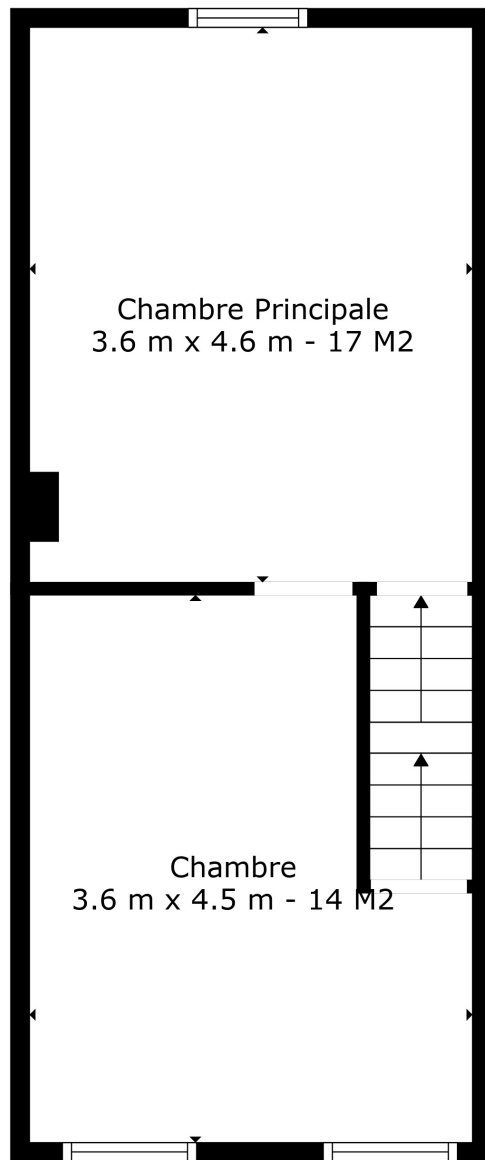

Rez

Étage 1

Étage 2

Surface totale scannée: 120 m²

Les Passions de
M. Pignatelli
SA IMMOBILIERE

Les Mesures Sont Calculees Par La Technologie Cubicasa. Considerees Hautement Fiables Mais Non Garanties.

Combles
3.6 m x 7.3 m - 20 M2

Surface totale scannée: 120 m²

Les Mesures de
M. Pignatelli
SAISON 10 2019-2020

Les Mesures Sont Calculees Par La Technologie Cubicasa. Considerees Hautement Fiables Mais Non Garanties.

Surface totale scannée: 120 m²

Les Mesures Sont Calculees Par La Technologie Cubicasa. Considerees Hautement Fiables Mais Non Garanties.

Surface totale scannée: 120 m²

Les Mesures Sont Calculees Par La Technologie Cubicasa. Considerees Hautement Fiables Mais Non Garanties.