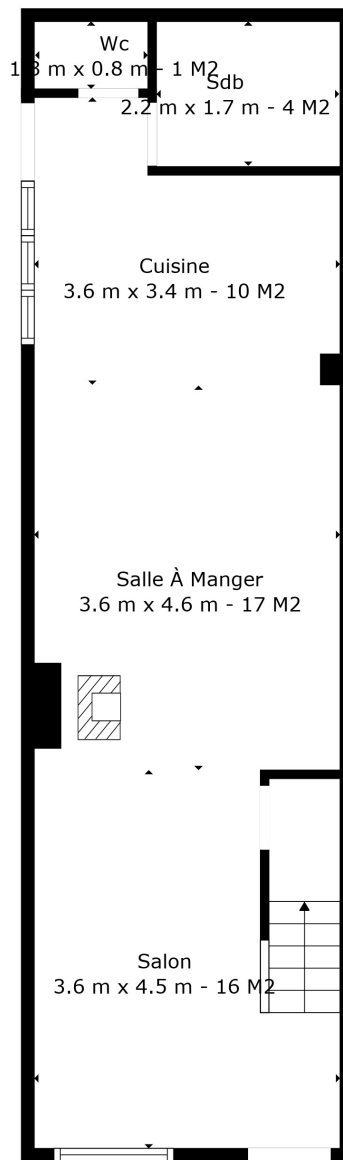

Rez

Étage 1

Étage 2

Surface totale scannée: 120 m²

Les Passions de
M. Pignatelli
SA IMMOBILIERE

Les Mesures Sont Calculees Par La Technologie Cubicasa. Considerees Hautement Fiables Mais Non Garanties.

Combles
3.6 m x 7.3 m - 20 M2

Surface totale scannée: 120 m²

Les Mesures de
M. Pignatelli
SAISON 10 2019-2020

Les Mesures Sont Calculees Par La Technologie Cubicasa. Considerees Hautement Fiables Mais Non Garanties.

Surface totale scannée: 120 m²

Les Mesures Sont Calculees Par La Technologie Cubicasa. Considerees Hautement Fiables Mais Non Garanties.

Surface totale scannée: 120 m²

Les Mesures Sont Calculees Par La Technologie Cubicasa. Considerees Hautement Fiables Mais Non Garanties.