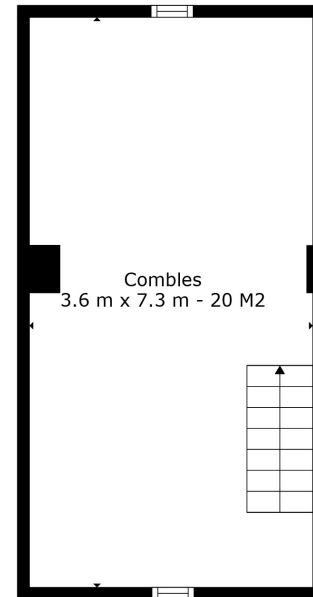

Rez

Étage 1

Étage 2

Surface totale scannée: 120 m²

Les Passions de
M. Pignatelli
SA IMMOBILIERE

Les Mesures Sont Calculees Par La Technologie Cubicasa. Considerees Hautement Fiables Mais Non Garanties.

Combles
3.6 m x 7.3 m - 20 M2

Surface totale scannée: 120 m²

Les Mesures de
M. Pignatelli
SAISON 10 2019-2020

Les Mesures Sont Calculees Par La Technologie Cubicasa. Considerees Hautement Fiables Mais Non Garanties.

Surface totale scannée: 120 m²

Les Mesures Sont Calculees Par La Technologie Cubicasa. Considerees Hautement Fiables Mais Non Garanties.

Surface totale scannée: 120 m²

Les Mesures Sont Calculees Par La Technologie Cubicasa. Considerees Hautement Fiables Mais Non Garanties.