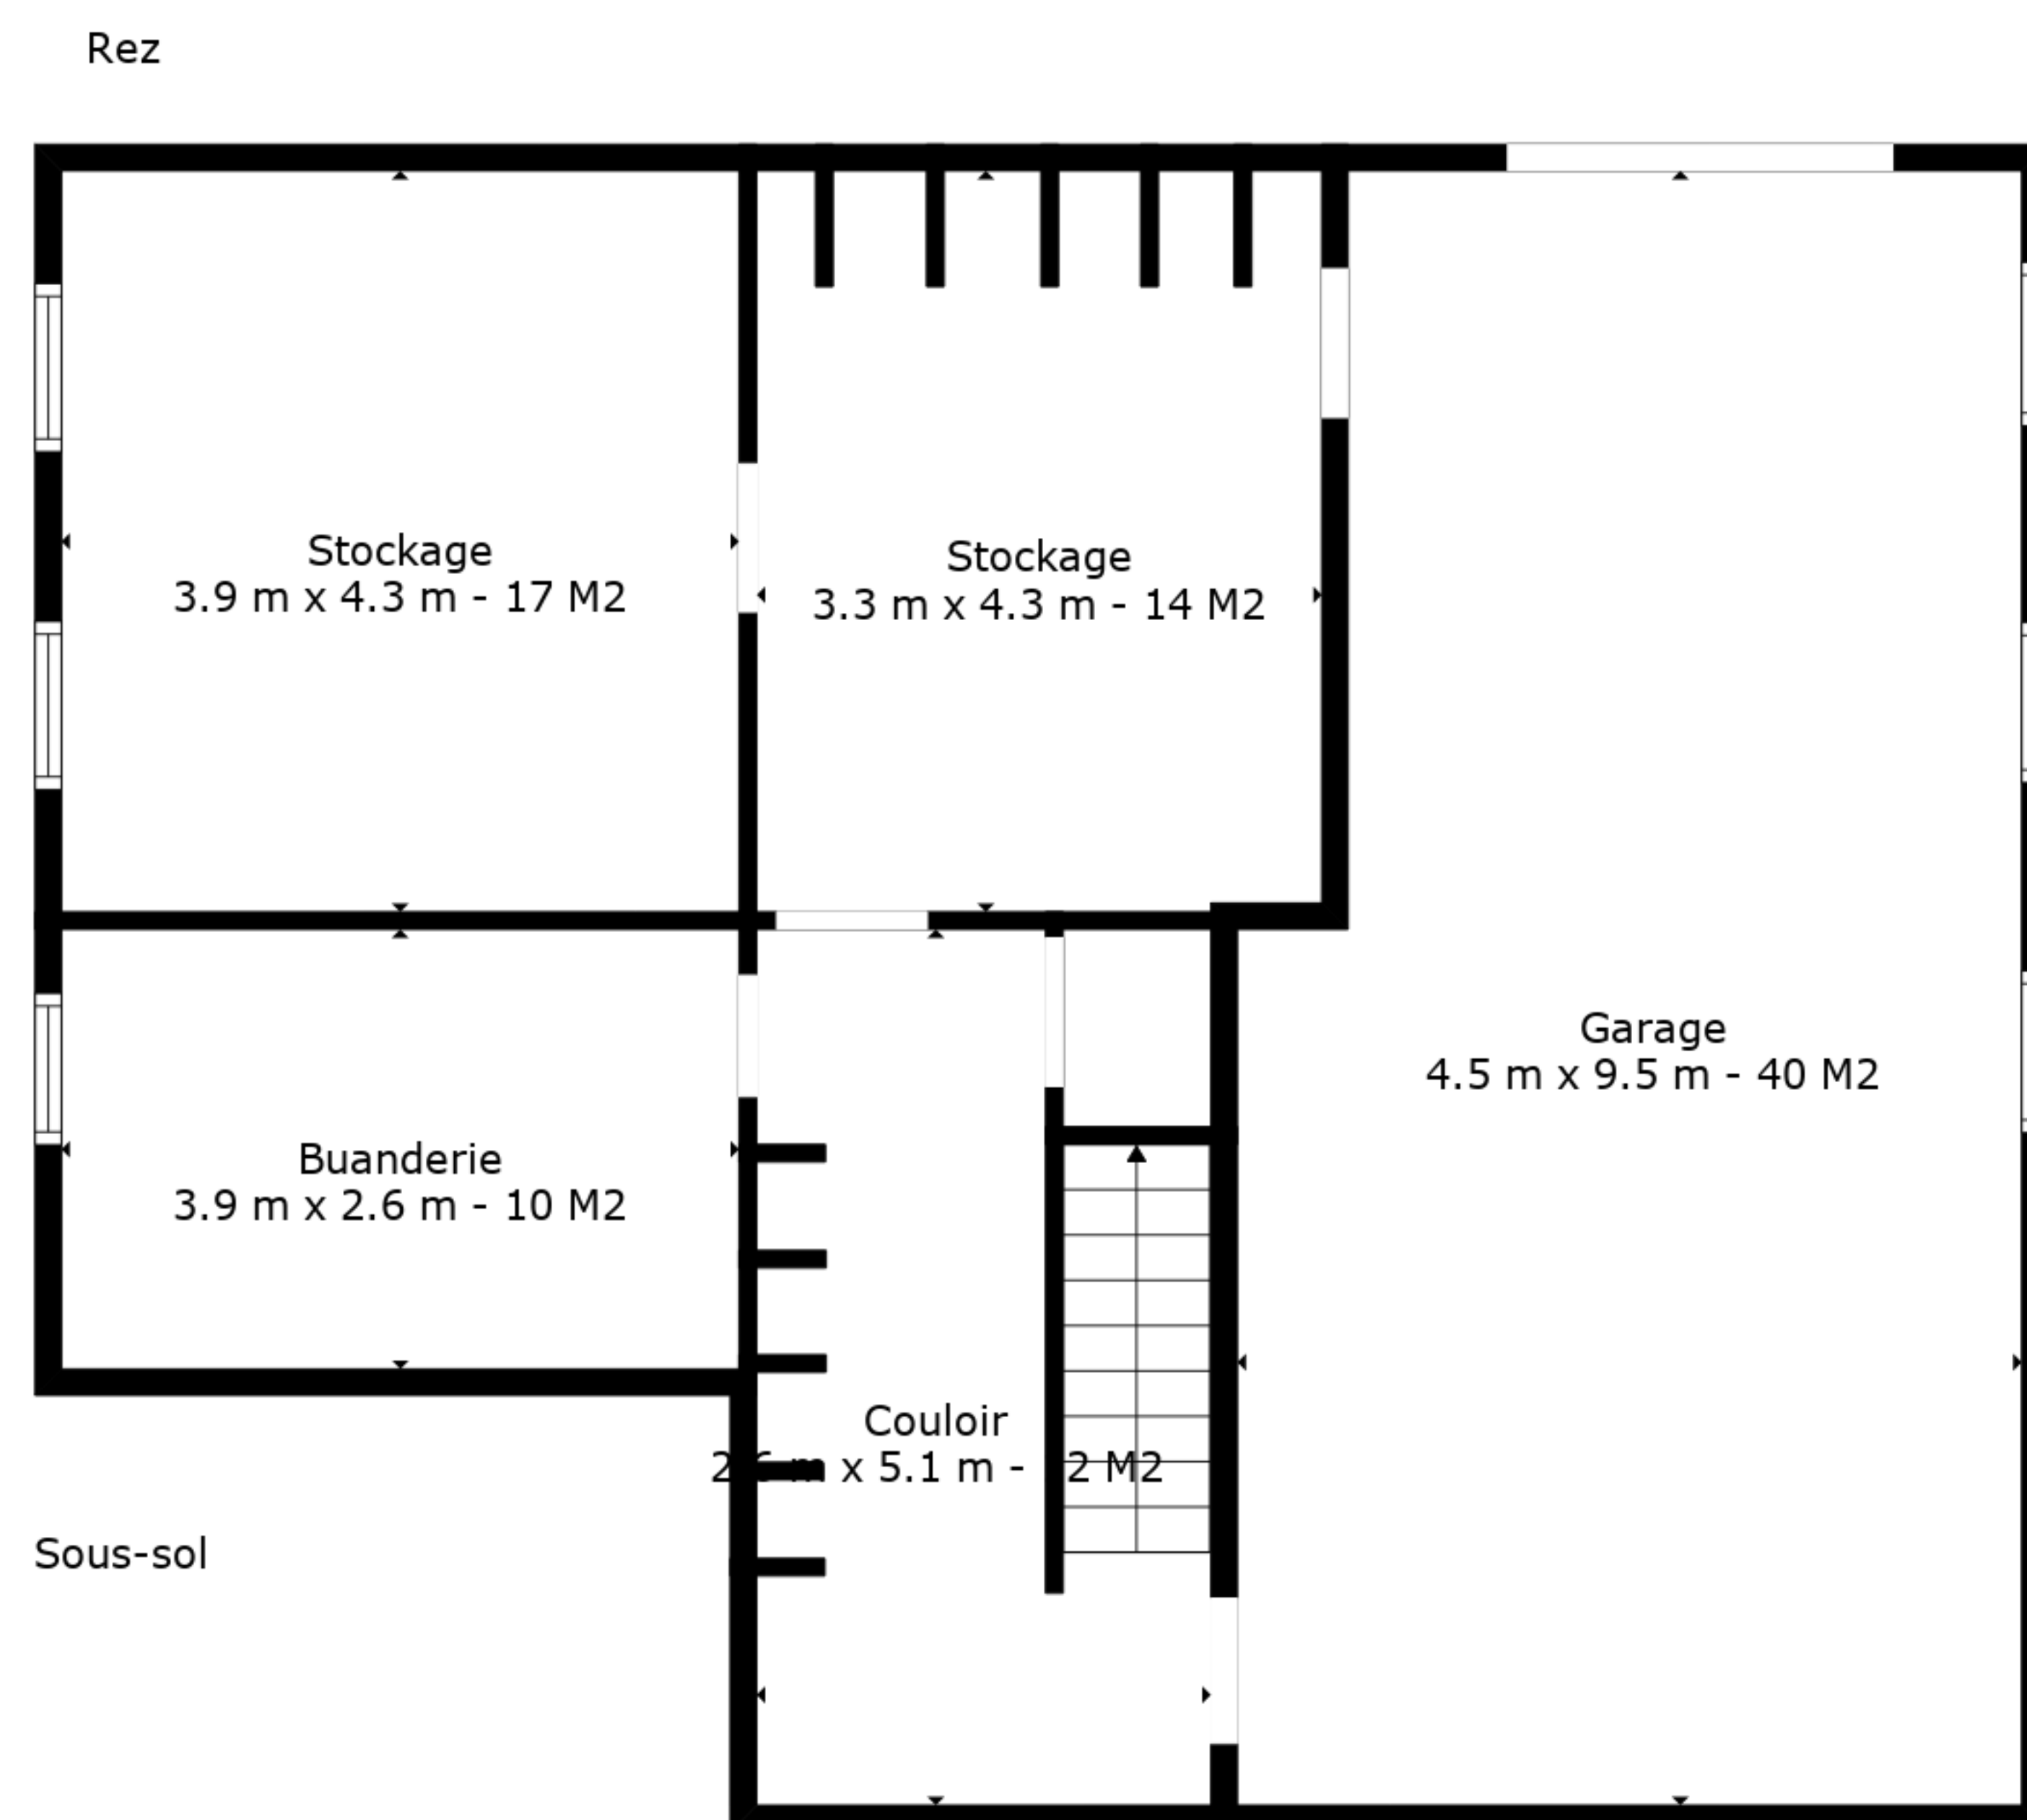

Surface totale scannée: 334 m²

Surface totale scannée: 334 m²

Les Mesures Sont Calculees Par La Technologie Cubicasa. Considerees Hautement Fiables Mais Non Garanties.

Surface totale scannée: 334 m²

Les Mesures Sont Calculees Par La Technologie Cubicasa. Considerees Hautement Fiables Mais Non Garanties.

Surface totale scannée: 334 m²

Les Mesures Sont Calculees Par La Technologie Cubicasa. Considerees Hautement Fiables Mais Non Garanties.