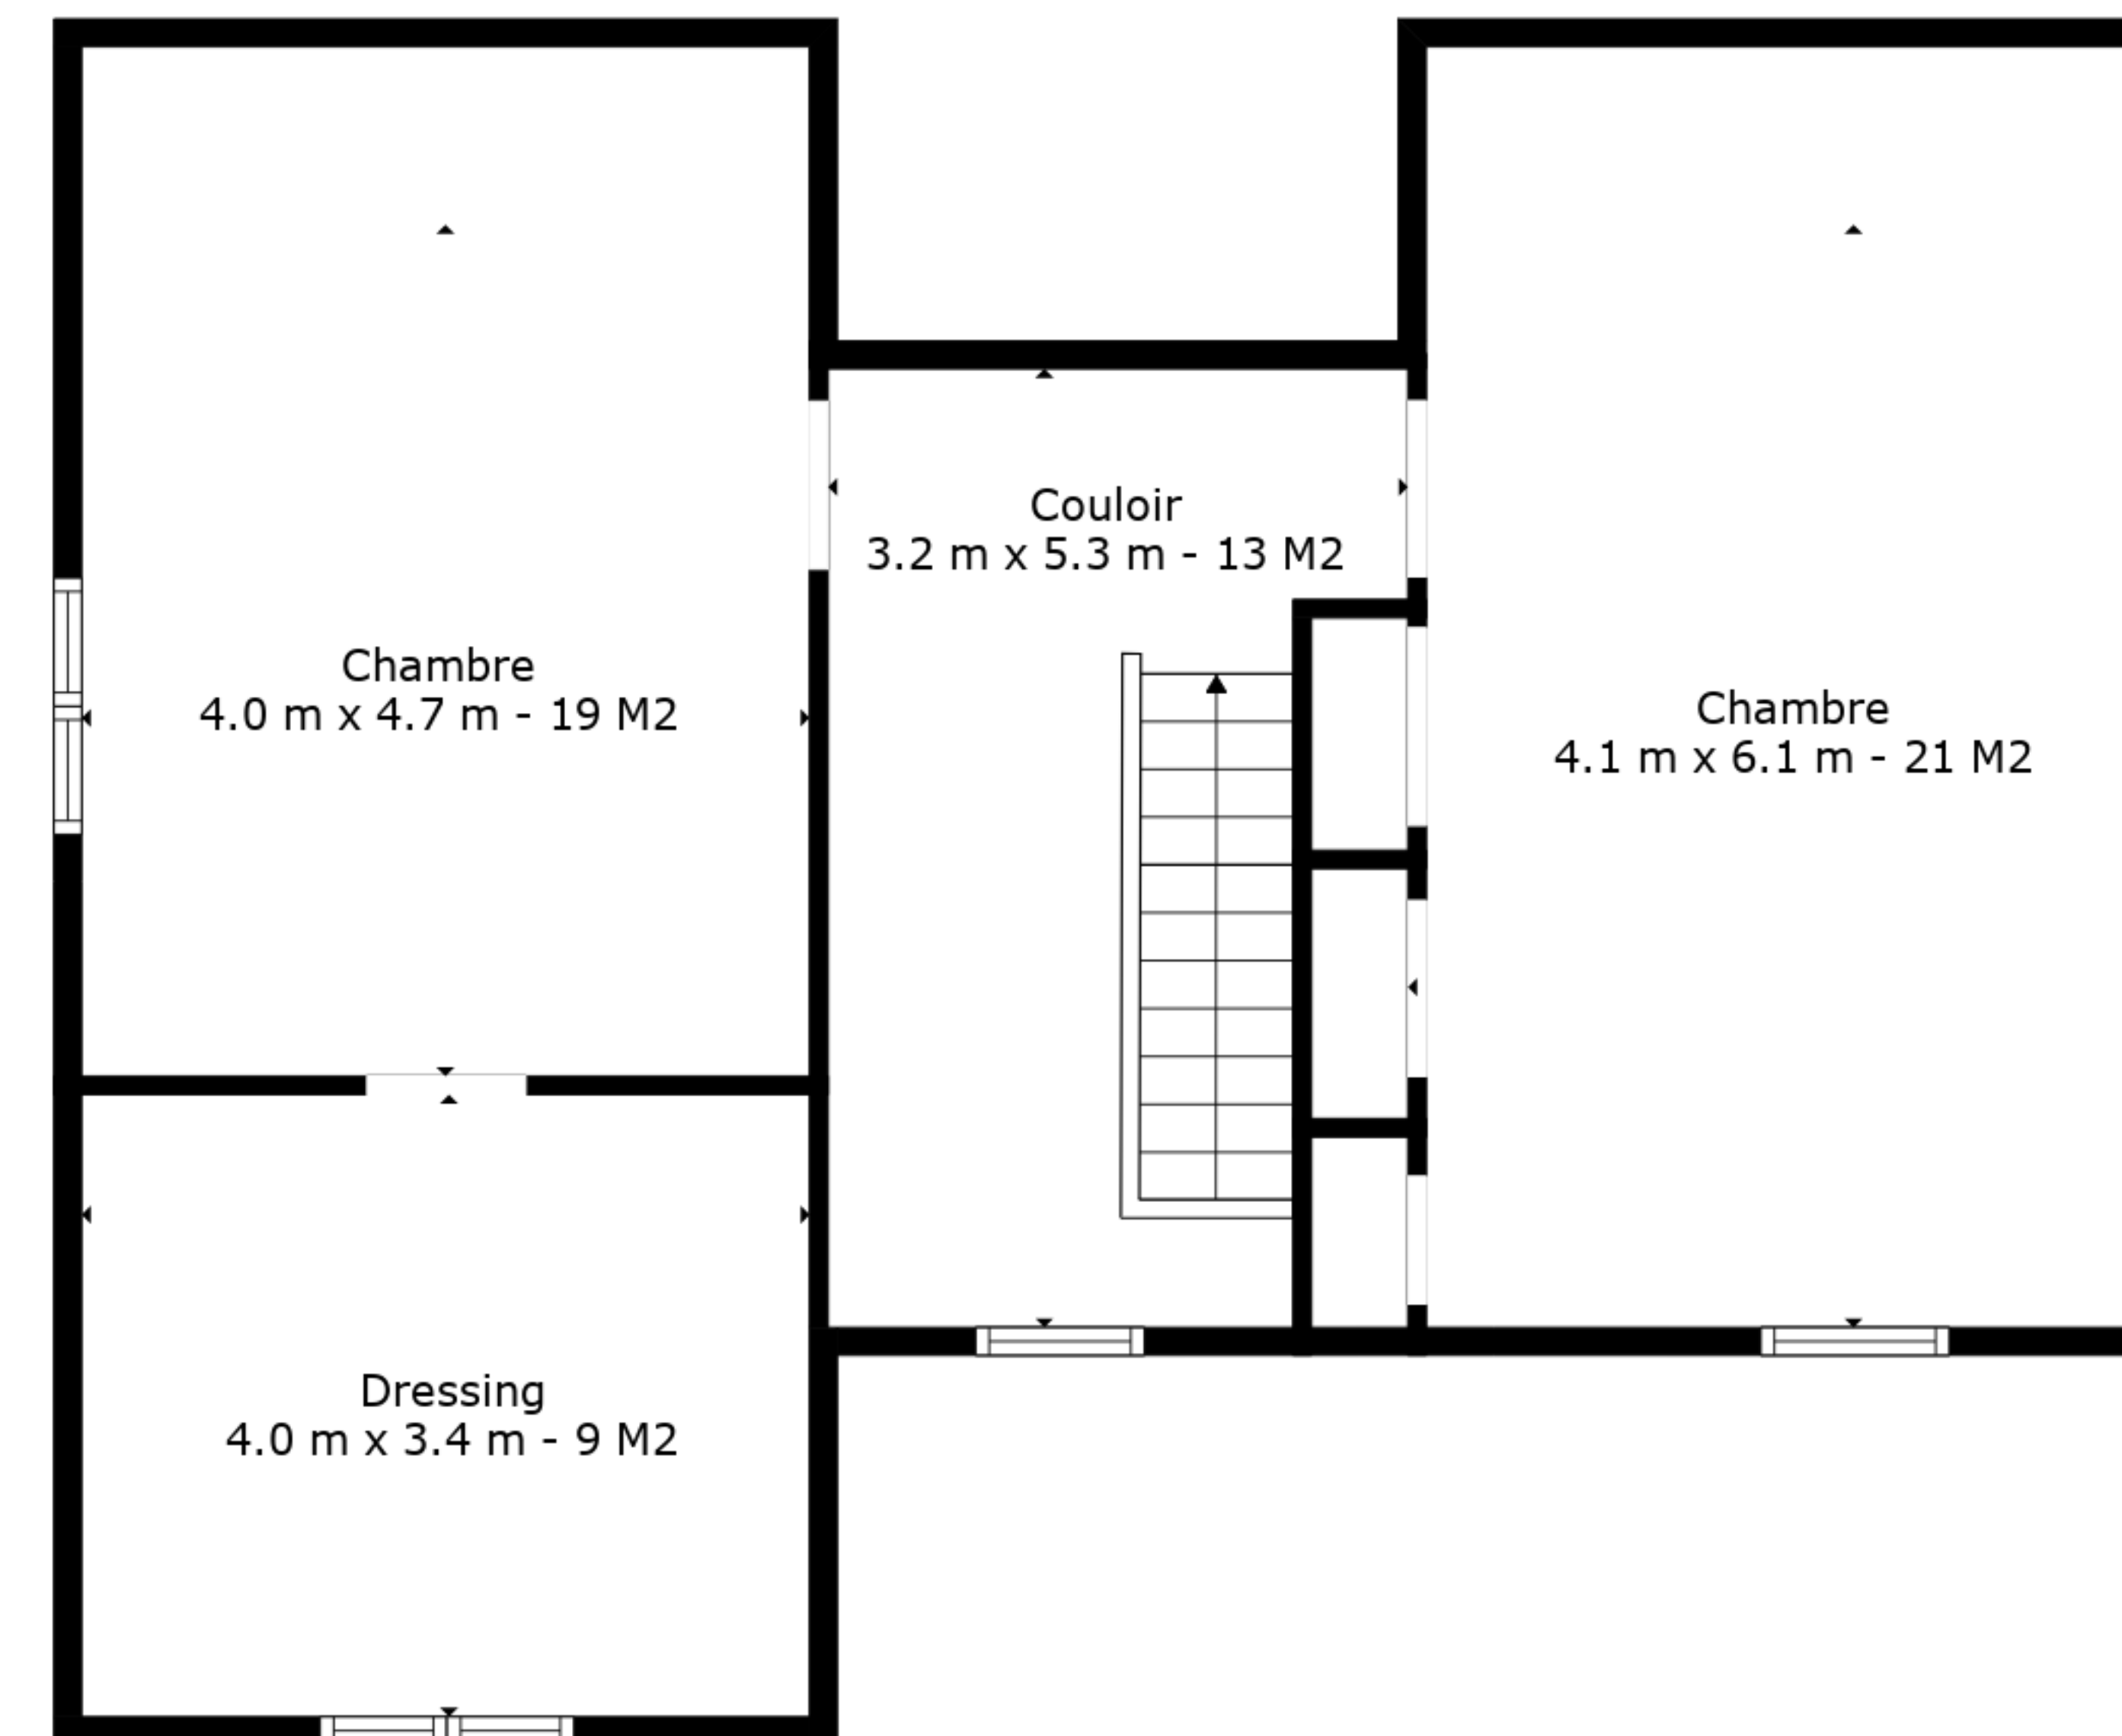

Surface totale scannée: 334 m²

Surface totale scannée: 334 m²

Les Mesures Sont Calculees Par La Technologie Cubicasa. Considerees Hautement Fiables Mais Non Garanties.

Surface totale scannée: 334 m²

Les Mesures Sont Calculees Par La Technologie Cubicasa. Considerees Hautement Fiables Mais Non Garanties.

Surface totale scannée: 334 m²

Les Mesures Sont Calculees Par La Technologie Cubicasa. Considerees Hautement Fiables Mais Non Garanties.