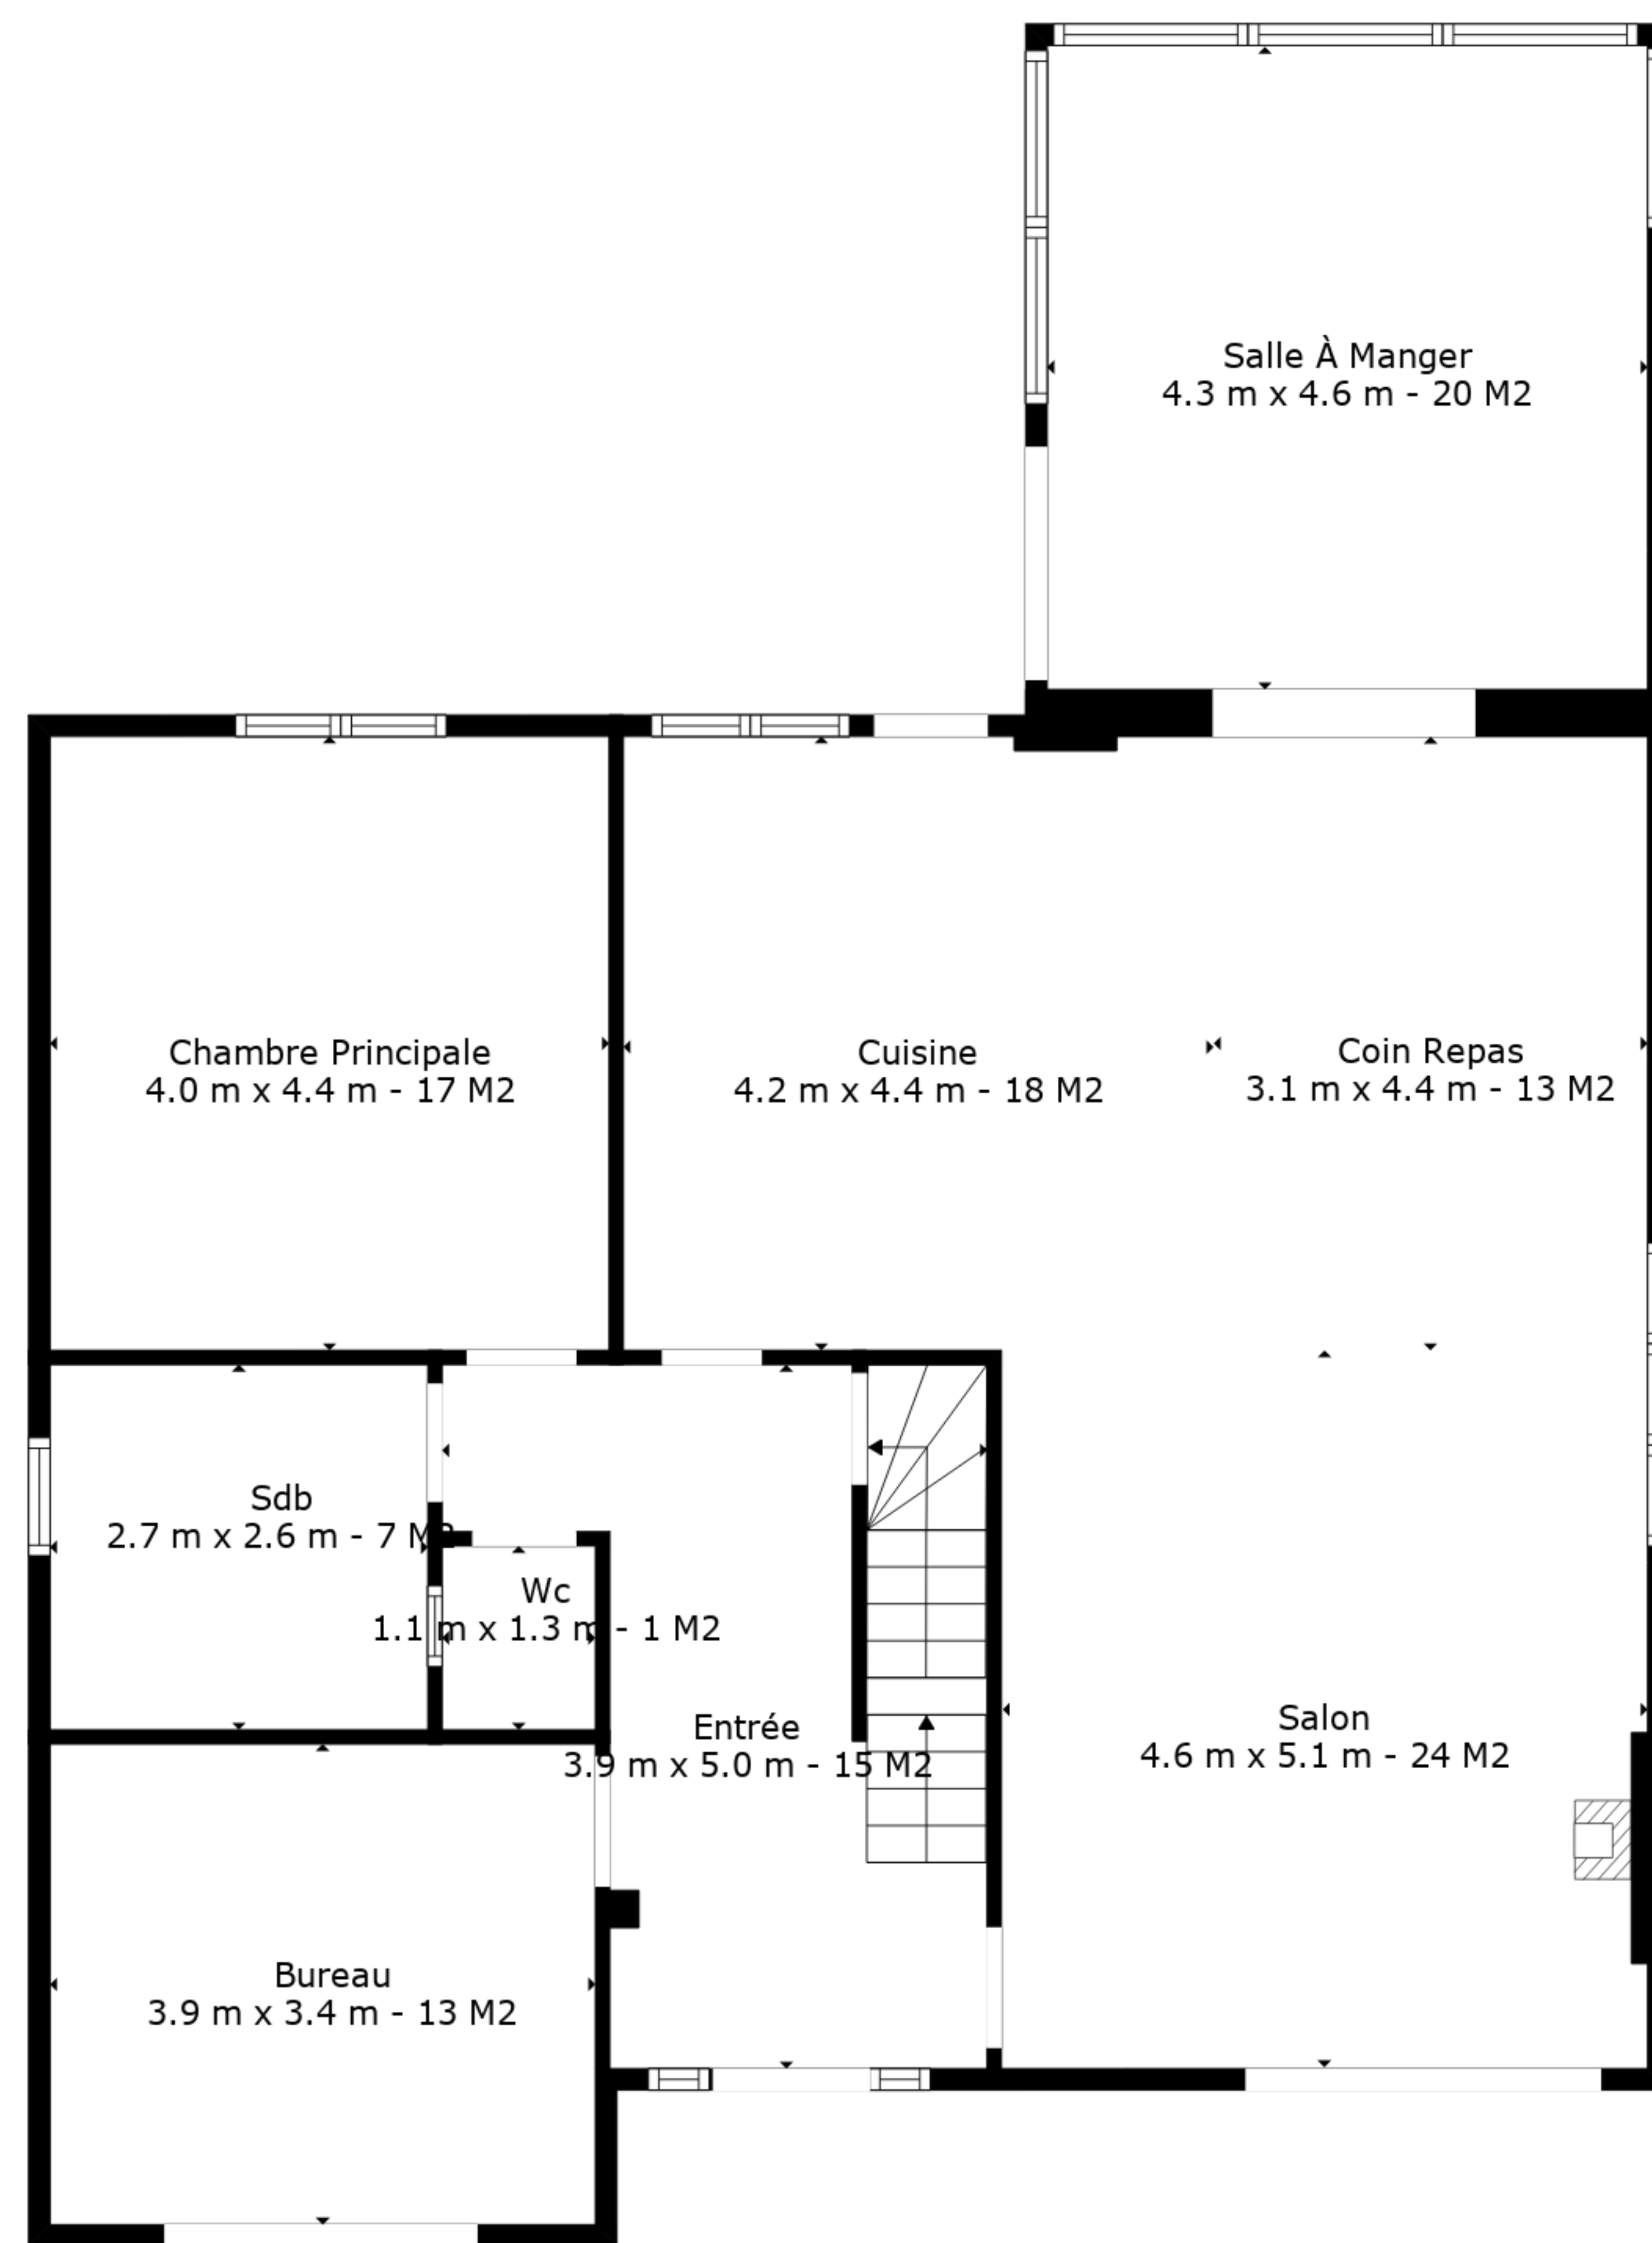

Surface totale scannée: 334 m²

Surface totale scannée: 334 m²

Les Mesures Sont Calculees Par La Technologie Cubicasa. Considerees Hautement Fiables Mais Non Garanties.

Surface totale scannée: 334 m²

Les Mesures Sont Calculees Par La Technologie Cubicasa. Considerees Hautement Fiables Mais Non Garanties.

Surface totale scannée: 334 m²

Les Mesures Sont Calculees Par La Technologie Cubicasa. Considerees Hautement Fiables Mais Non Garanties.