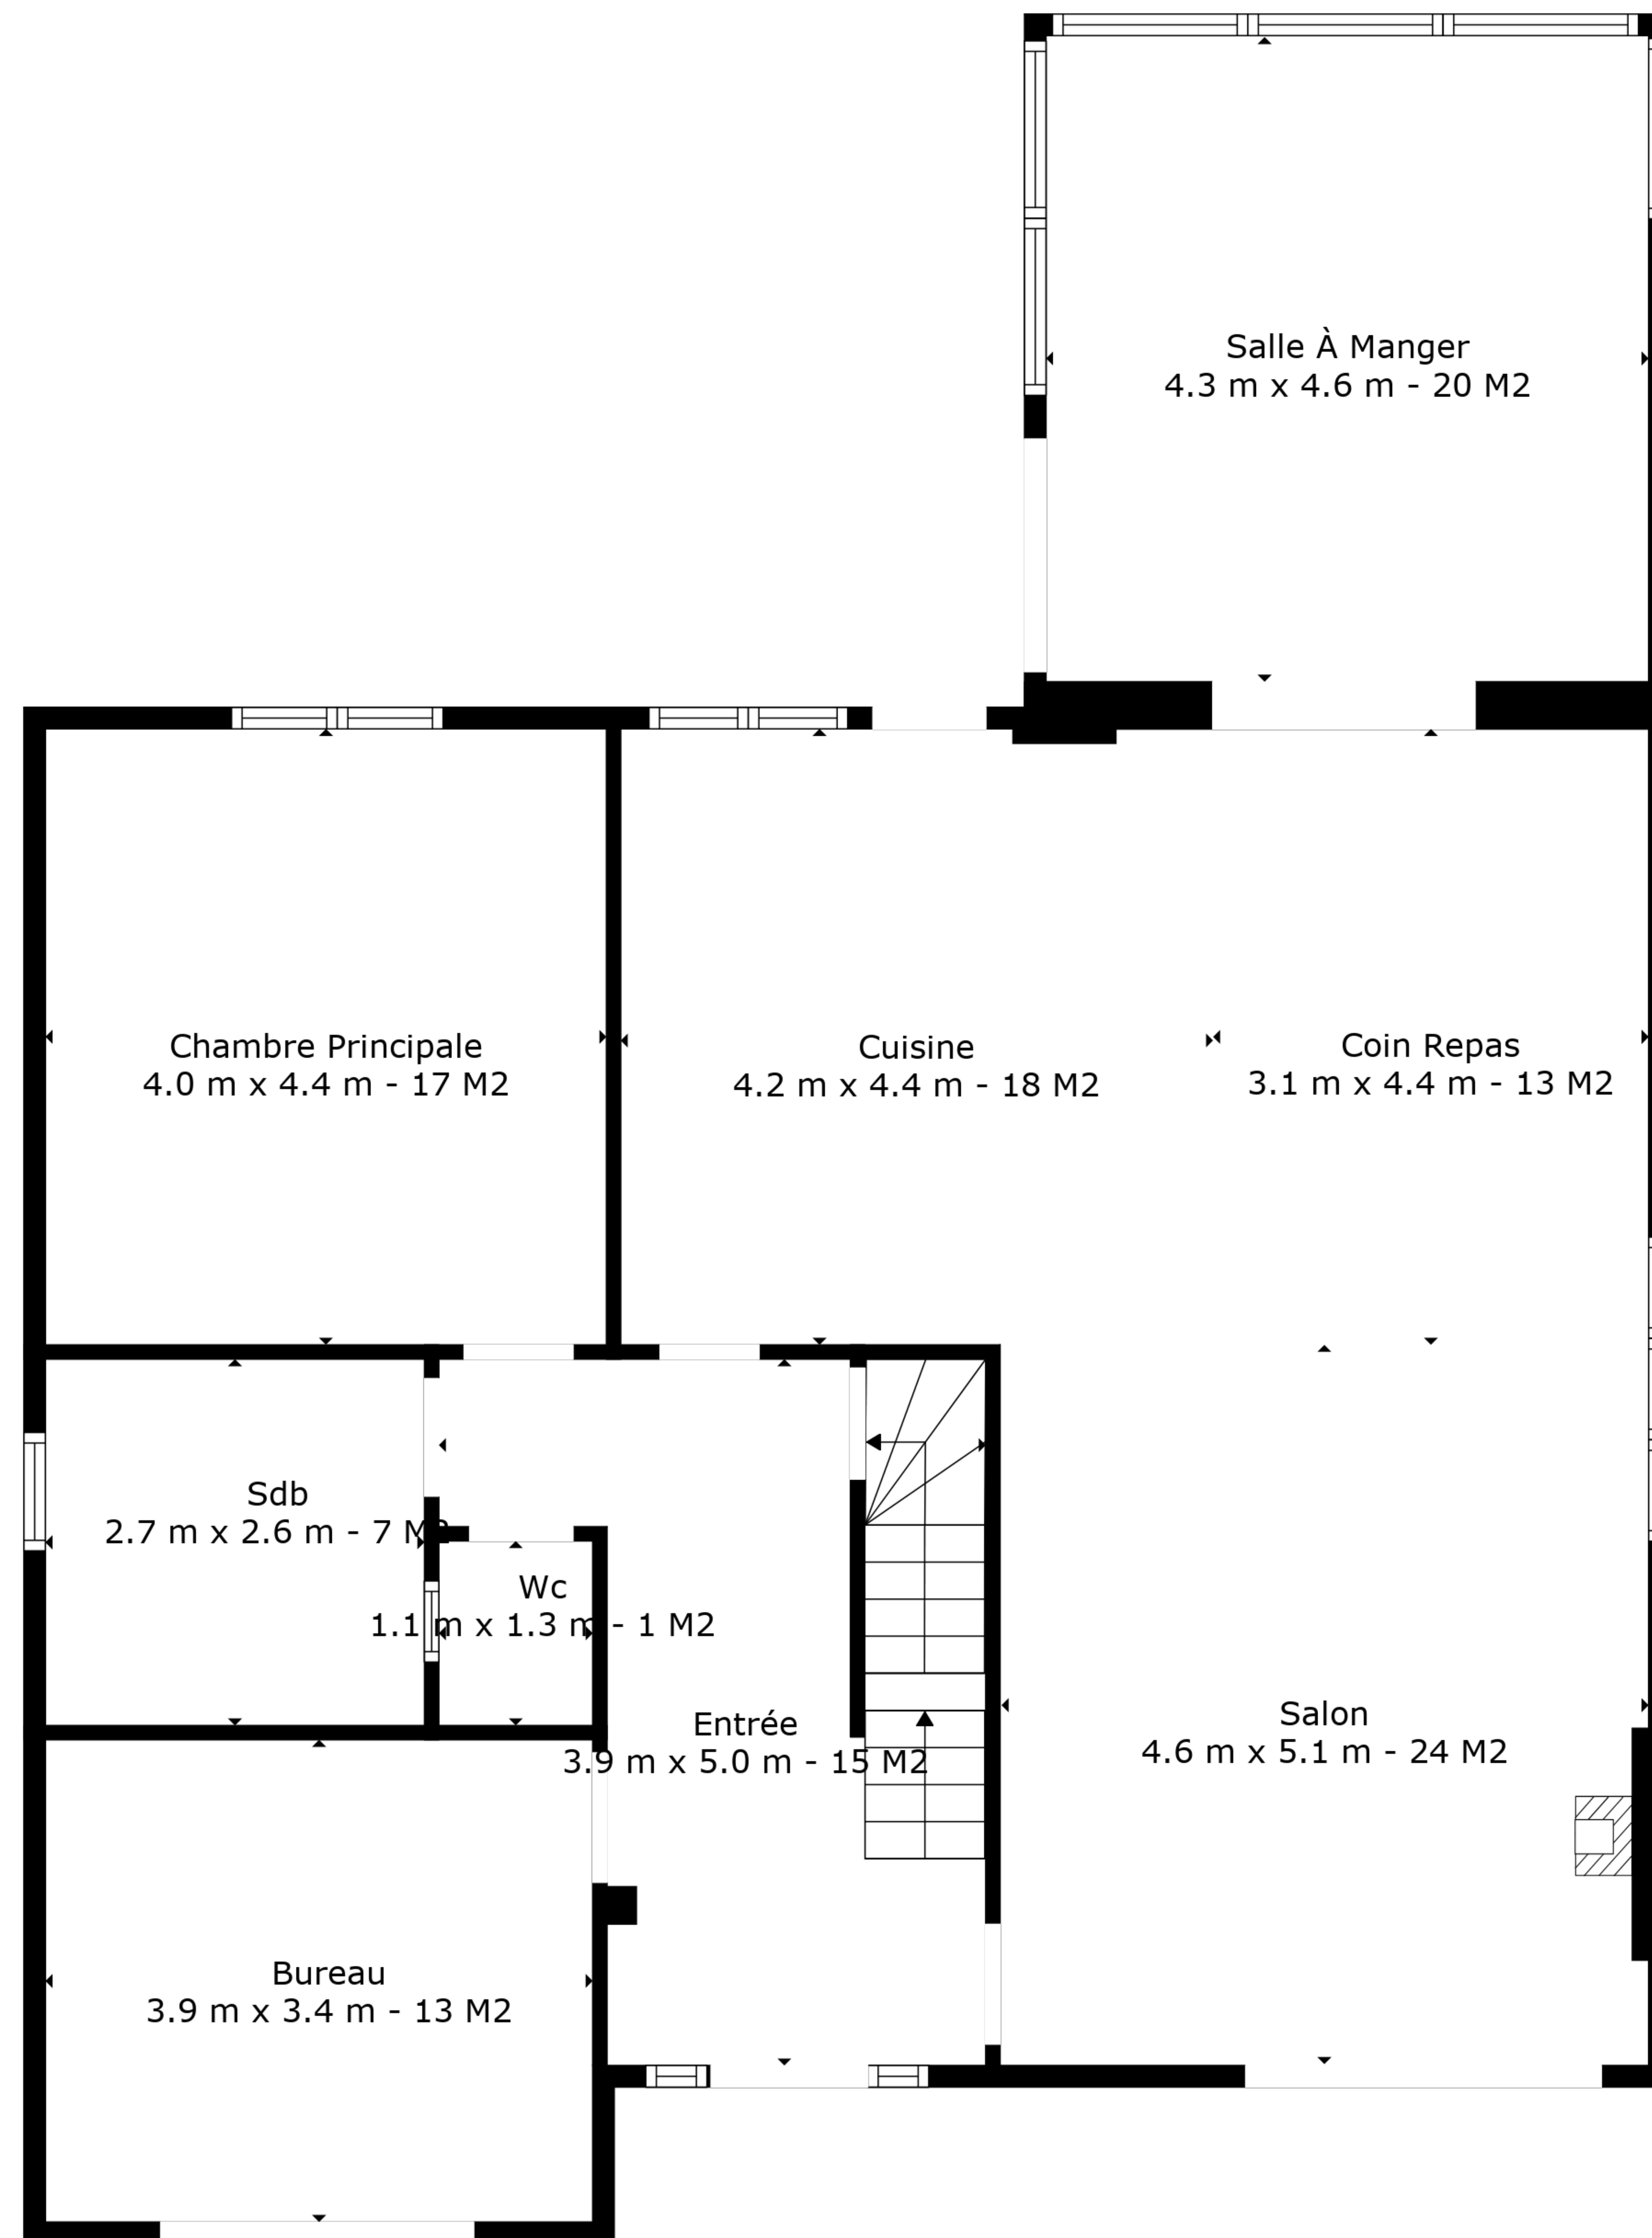

Surface totale scannée: 334 m²

Surface totale scannée: 334 m²

Les Mesures Sont Calculees Par La Technologie Cubicasa. Considerees Hautement Fiables Mais Non Garanties.

Surface totale scannée: 334 m²

Les Mesures Sont Calculees Par La Technologie Cubicasa. Considerees Hautement Fiables Mais Non Garanties.

Surface totale scannée: 334 m²

Les Mesures Sont Calculees Par La Technologie Cubicasa. Considerees Hautement Fiables Mais Non Garanties.