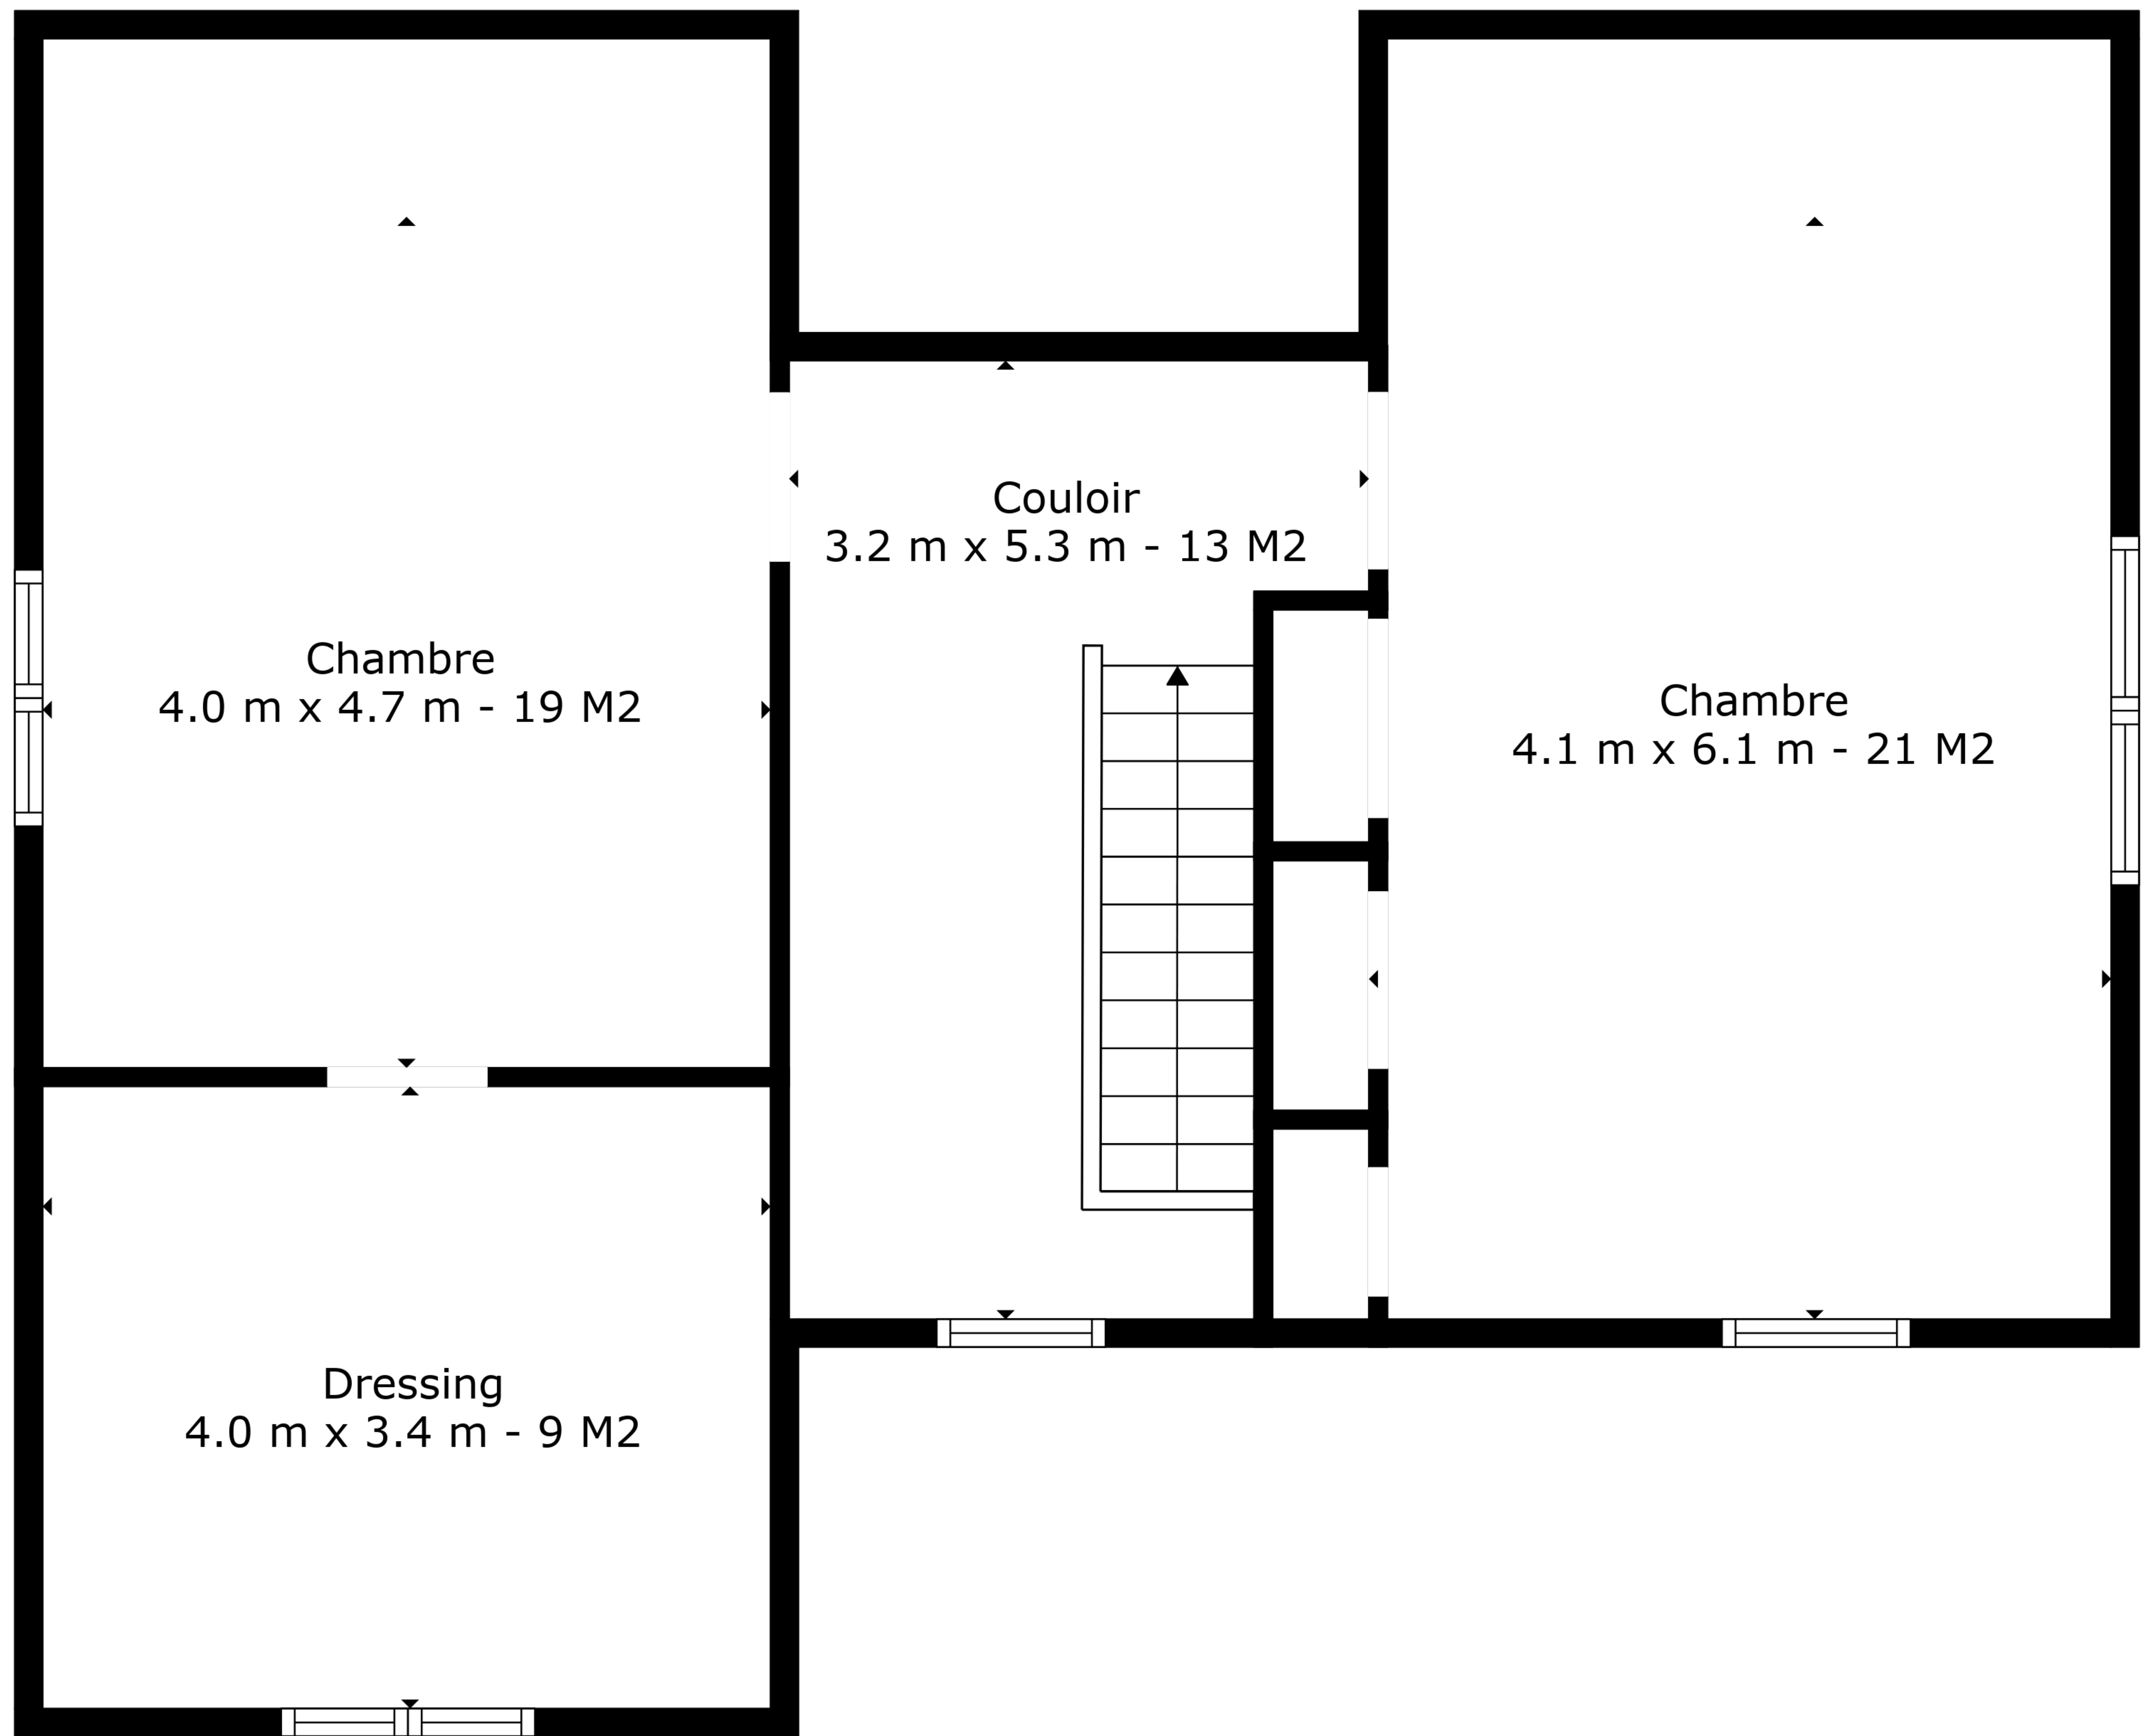

Surface totale scannée: 334 m²

Surface totale scannée: 334 m²

Les Mesures Sont Calculees Par La Technologie Cubicasa. Considerees Hautement Fiables Mais Non Garanties.

Surface totale scannée: 334 m²

Les Mesures Sont Calculees Par La Technologie Cubicasa. Considerees Hautement Fiables Mais Non Garanties.

Surface totale scannée: 334 m²

Les Mesures Sont Calculees Par La Technologie Cubicasa. Considerees Hautement Fiables Mais Non Garanties.