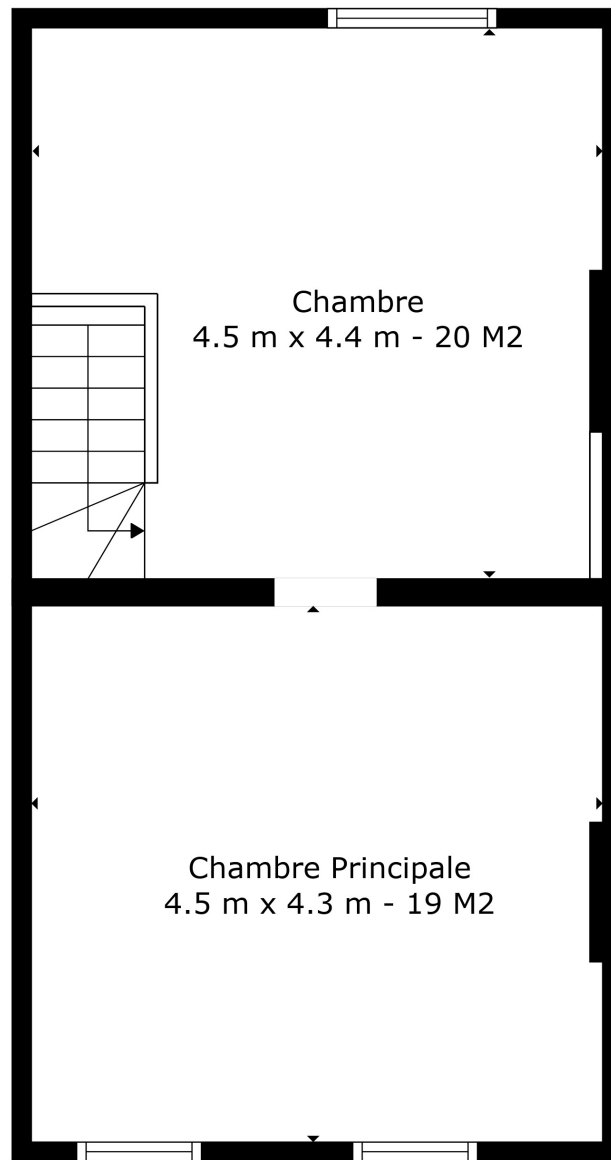

Rez

Étage 1

Surface totale scannée: 119 m²

Les Mesures Sont Calculees Par La Technologie Cubicasa. Considerees Hautement Fiables Mais Non Garanties.

Surface totale scannée: 119 m²

Les Mesures Sont Calculees Par La Technologie Cubicasa. Considerees Hautement Fiables Mais Non Garanties.

Surface totale scannée: 119 m²

Les Mesures Sont Calculees Par La Technologie Cubicasa. Considerees Hautement Fiables Mais Non Garanties.