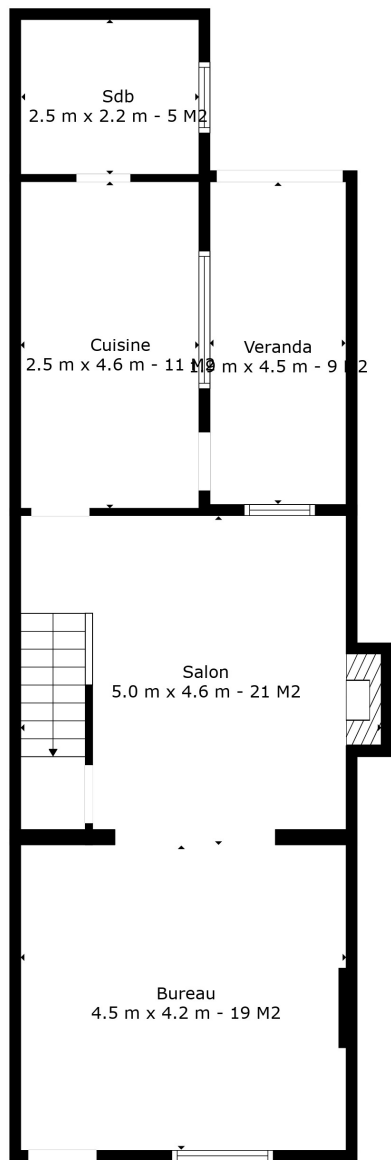

Rez

Étage 1

Surface totale scannée: 119 m²

Les Mesures Sont Calculees Par La Technologie Cubicasa. Considerees Hautement Fiables Mais Non Garanties.

Surface totale scannée: 119 m²

Les Mesures Sont Calculees Par La Technologie Cubicasa. Considerees Hautement Fiables Mais Non Garanties.

Surface totale scannée: 119 m²

Les Mesures Sont Calculees Par La Technologie Cubicasa. Considerees Hautement Fiables Mais Non Garanties.