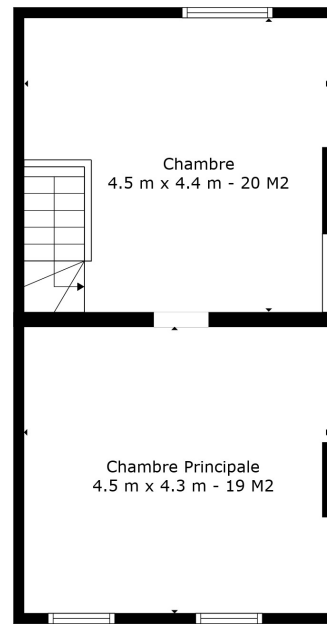

Rez

Étage 1

Surface totale scannée: 119 m²

Les Mesures Sont Calculees Par La Technologie Cubicasa. Considerees Hautement Fiables Mais Non Garanties.

Surface totale scannée: 119 m²

Les Mesures Sont Calculees Par La Technologie Cubicasa. Considerees Hautement Fiables Mais Non Garanties.

Surface totale scannée: 119 m²

Les Mesures Sont Calculees Par La Technologie Cubicasa. Considerees Hautement Fiables Mais Non Garanties.