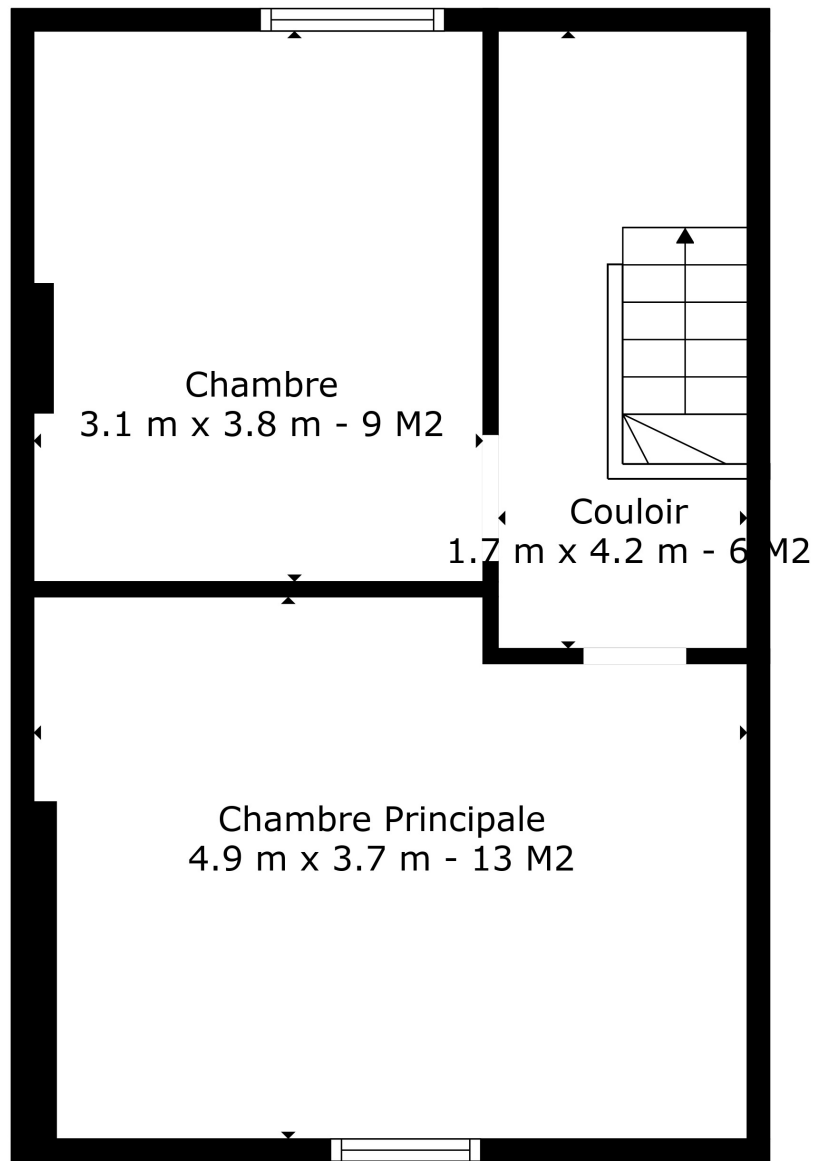

Rez

Étage 1

Étage 2

Surface totale scannée: 158 m²

Les Mesures Sont Calculees Par La Technologie Cubicasa. Considerees Hautement Fiables Mais Non Garanties.

Surface totale scannée: 158 m²

Les Maisons de
M. Pignatelli
SA IMMOBILIERE

Les Mesures Sont Calculees Par La Technologie Cubicasa. Considerees Hautement Fiables Mais Non Garanties.

Surface totale scannée: 158 m²

Les Mesures Sont Calculees Par La Technologie Cubicasa. Considerees Hautement Fiables Mais Non Garanties.

Surface totale scannée: 158 m²

Les Mesures Sont Calculees Par La Technologie Cubicasa. Considerees Hautement Fiables Mais Non Garanties.