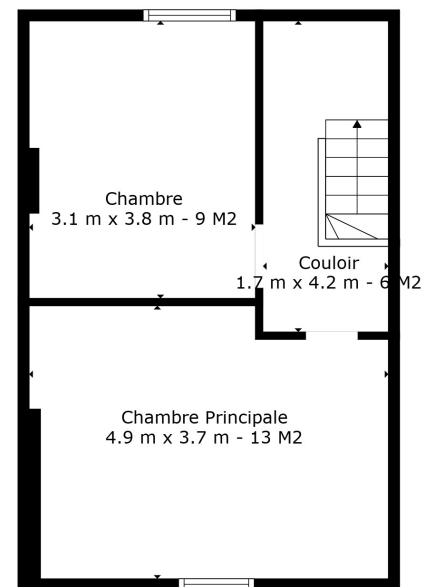

Rez

Étage 1

Étage 2

Surface totale scannée: 158 m²

Les Mesures Sont Calculees Par La Technologie Cubicasa. Considerees Hautement Fiables Mais Non Garanties.

Surface totale scannée: 158 m²

Les Maisons de
M. Pignatelli
SA IMMOBILIERE

Les Mesures Sont Calculees Par La Technologie Cubicasa. Considerees Hautement Fiables Mais Non Garanties.

Surface totale scannée: 158 m²

Les Mesures Sont Calculees Par La Technologie Cubicasa. Considerees Hautement Fiables Mais Non Garanties.

Surface totale scannée: 158 m²

Les Mesures Sont Calculees Par La Technologie Cubicasa. Considerees Hautement Fiables Mais Non Garanties.