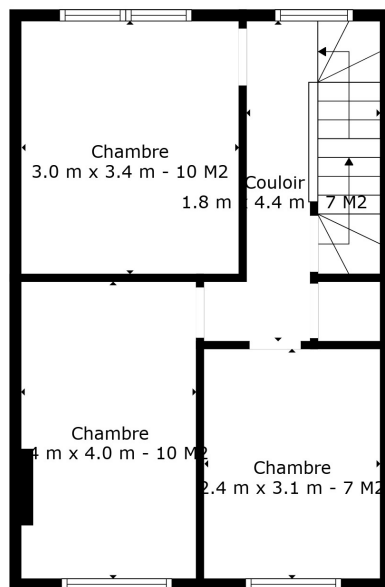

Rez

Étage 1

Étage 2

Surface totale scannée: 158 m²

Les Mesures Sont Calculees Par La Technologie Cubicasa. Considerees Hautement Fiables Mais Non Garanties.

Surface totale scannée: 158 m²

Les Maisons de
M. Pignatelli
SA IMMOBILIERE

Les Mesures Sont Calculees Par La Technologie Cubicasa. Considerees Hautement Fiables Mais Non Garanties.

Surface totale scannée: 158 m²

Les Mesures Sont Calculees Par La Technologie Cubicasa. Considerees Hautement Fiables Mais Non Garanties.

Surface totale scannée: 158 m²

Les Mesures Sont Calculees Par La Technologie Cubicasa. Considerees Hautement Fiables Mais Non Garanties.