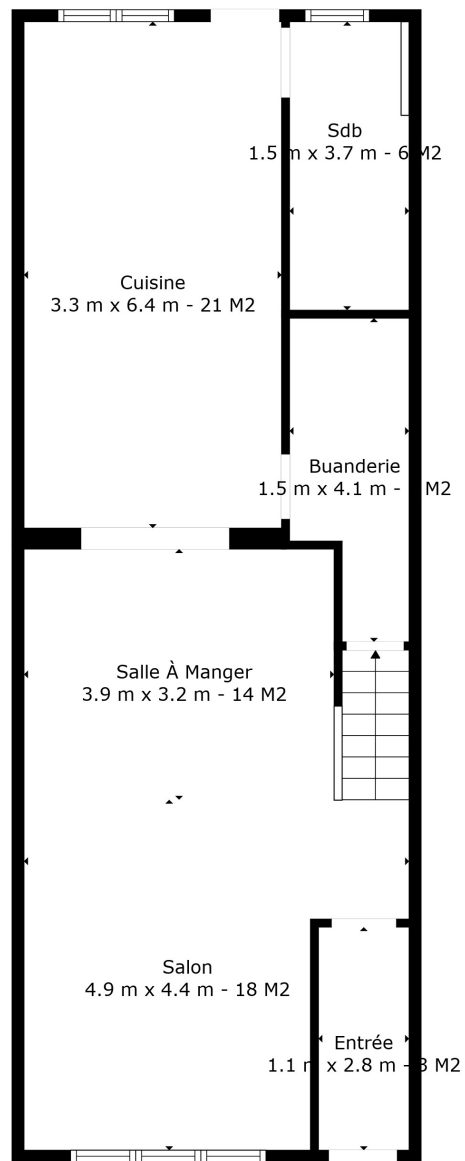

Rez

Étage 1

Étage 2

Surface totale scannée: 158 m²

Les Mesures Sont Calculees Par La Technologie Cubicasa. Considerees Hautement Fiables Mais Non Garanties.

Surface totale scannée: 158 m²

Les Maisons de
M. Pignatelli
SA IMMOBILIERE

Les Mesures Sont Calculees Par La Technologie Cubicasa. Considerees Hautement Fiables Mais Non Garanties.

Surface totale scannée: 158 m²

Les Mesures Sont Calculees Par La Technologie Cubicasa. Considerees Hautement Fiables Mais Non Garanties.

Surface totale scannée: 158 m²

Les Mesures Sont Calculees Par La Technologie Cubicasa. Considerees Hautement Fiables Mais Non Garanties.