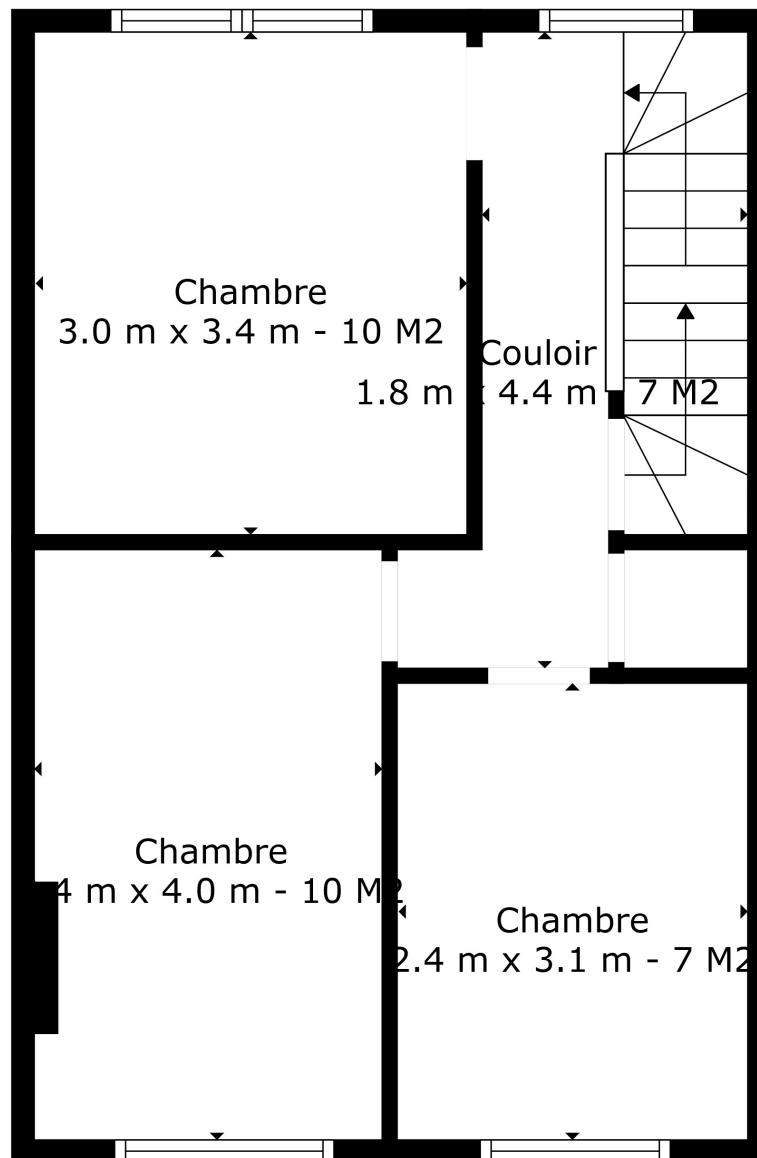

Rez

Étage 1

Étage 2

Surface totale scannée: 158 m²

Les Mesures Sont Calculees Par La Technologie Cubicasa. Considerees Hautement Fiables Mais Non Garanties.

Surface totale scannée: 158 m²

Les Maisons de
M. Pignatelli
SA IMMOBILIERE

Les Mesures Sont Calculees Par La Technologie Cubicasa. Considerees Hautement Fiables Mais Non Garanties.

Surface totale scannée: 158 m²

Les Mesures Sont Calculees Par La Technologie Cubicasa. Considerees Hautement Fiables Mais Non Garanties.

Surface totale scannée: 158 m²

Les Mesures Sont Calculees Par La Technologie Cubicasa. Considerees Hautement Fiables Mais Non Garanties.