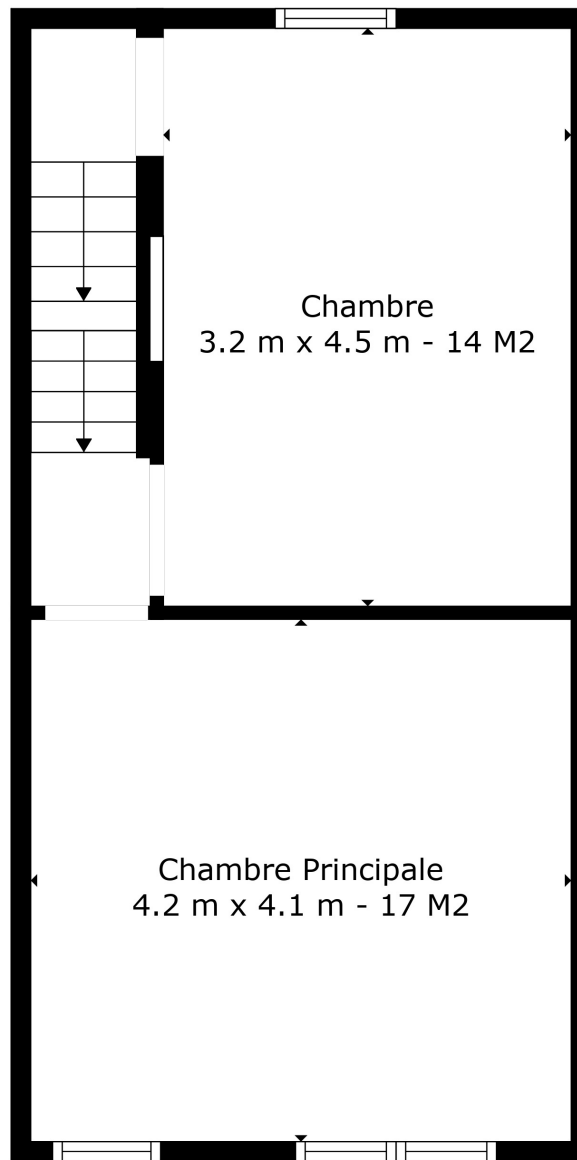

Surface totale scannée: 211 m²

Les Mesures Sont Calculees Par La Technologie Cubicasa. Considerees Hautement Fiables Mais Non Garanties.

Surface totale scannée: 211 m²

Les Mesures Sont Calculees Par La Technologie Cubicasa. Considerees Hautement Fiables Mais Non Garanties.

Surface totale scannée: 211 m²

Les Mesures de
M. P. J.
SA MARQUE DÉPOSÉE

Les Mesures Sont Calculees Par La Technologie Cubicasa. Considerees Hautement Fiables Mais Non Garanties.

Surface totale scannée: 211 m²

Les Mesures Sont Calculees Par La Technologie Cubicasa. Considerees Hautement Fiables Mais Non Garanties.

Surface totale scannée: 211 m²

Les Maisons de
M. Pignatelli
SA IMMOBILIERE

Les Mesures Sont Calculees Par La Technologie Cubicasa. Considerees Hautement Fiables Mais Non Garanties.