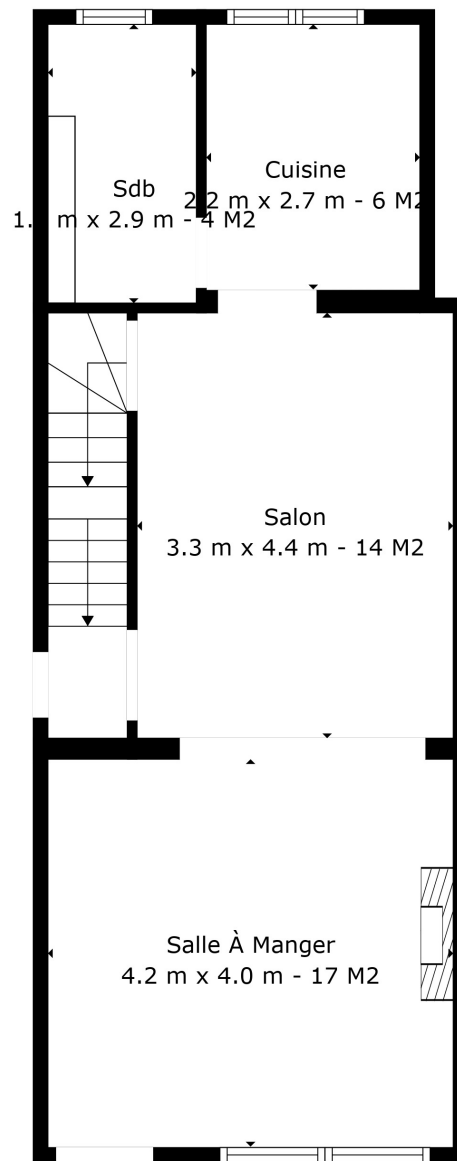

Surface totale scannée: 211 m²

Les Mesures Sont Calculees Par La Technologie Cubicasa. Considerees Hautement Fiables Mais Non Garanties.

Surface totale scannée: 211 m²

Les Mesures Sont Calculees Par La Technologie Cubicasa. Considerees Hautement Fiables Mais Non Garanties.

Surface totale scannée: 211 m²

Les Mesures de
M. P. J.
SA MARQUE DÉPOSÉE

Les Mesures Sont Calculees Par La Technologie Cubicasa. Considerees Hautement Fiables Mais Non Garanties.

Surface totale scannée: 211 m²

Les Mesures Sont Calculees Par La Technologie Cubicasa. Considerees Hautement Fiables Mais Non Garanties.

Surface totale scannée: 211 m²

Les Maisons de
M. Pignatelli
SA IMMOBILIERE

Les Mesures Sont Calculees Par La Technologie Cubicasa. Considerees Hautement Fiables Mais Non Garanties.