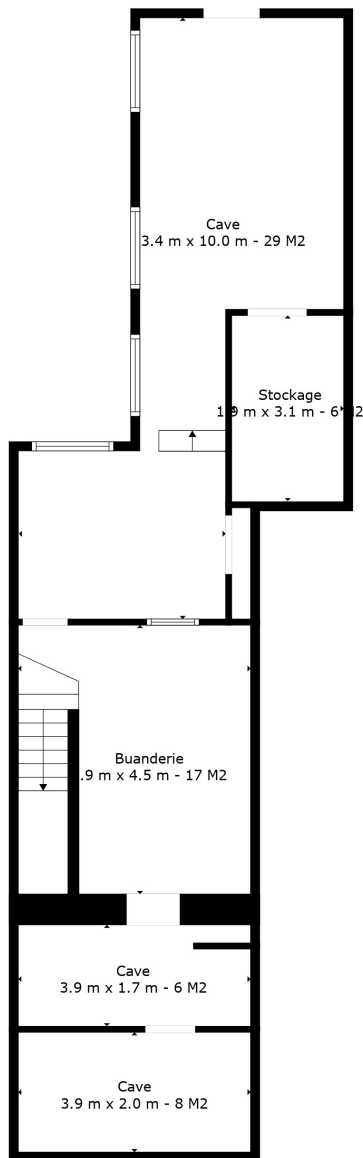

Surface totale scannée: 211 m²

Les Mesures Sont Calculees Par La Technologie Cubicasa. Considerees Hautement Fiables Mais Non Garanties.

Surface totale scannée: 211 m²

Les Mesures Sont Calculees Par La Technologie Cubicasa. Considerees Hautement Fiables Mais Non Garanties.

Surface totale scannée: 211 m²

Les Mesures de
M. P. J.
SA MARQUE DÉPOSÉE

Les Mesures Sont Calculees Par La Technologie Cubicasa. Considerees Hautement Fiables Mais Non Garanties.

Surface totale scannée: 211 m²

Les Mesures Sont Calculees Par La Technologie Cubicasa. Considerees Hautement Fiables Mais Non Garanties.

Surface totale scannée: 211 m²

Les Maisons de
M. Pignatelli
SA IMMOBILIERE

Les Mesures Sont Calculees Par La Technologie Cubicasa. Considerees Hautement Fiables Mais Non Garanties.