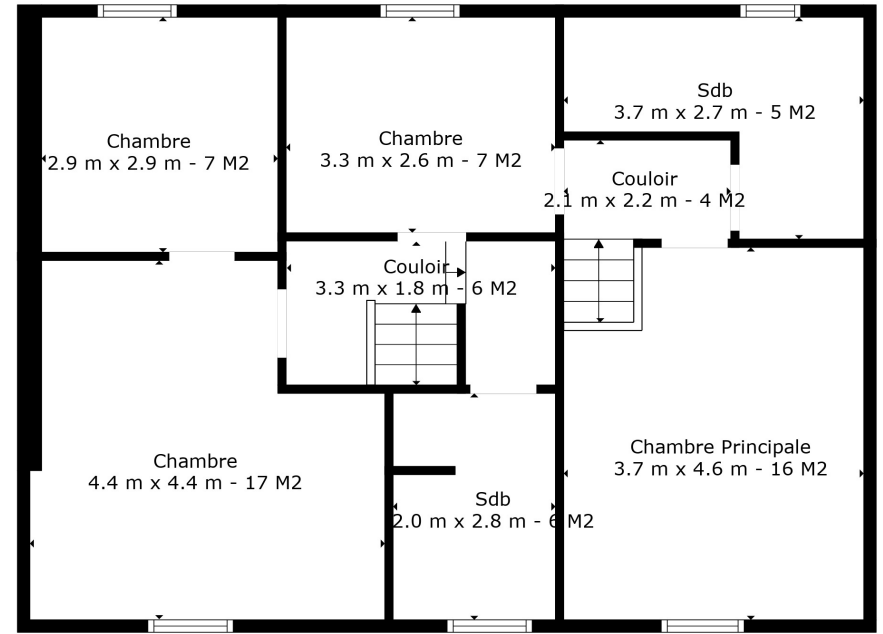

Rez

Étage 1

Surface totale scannée: 159 m²

Les Mesures Sont Calculees Par La Technologie Cubicasa. Considerees Hautement Fiables Mais Non Garanties.

Surface totale scannée: 159 m²

Les Mesures Sont Calculees Par La Technologie Cubicasa. Considerees Hautement Fiables Mais Non Garanties.

Surface totale scannée: 159 m²

Les Mesures Sont Calculees Par La Technologie Cubicasa. Considerees Hautement Fiables Mais Non Garanties.