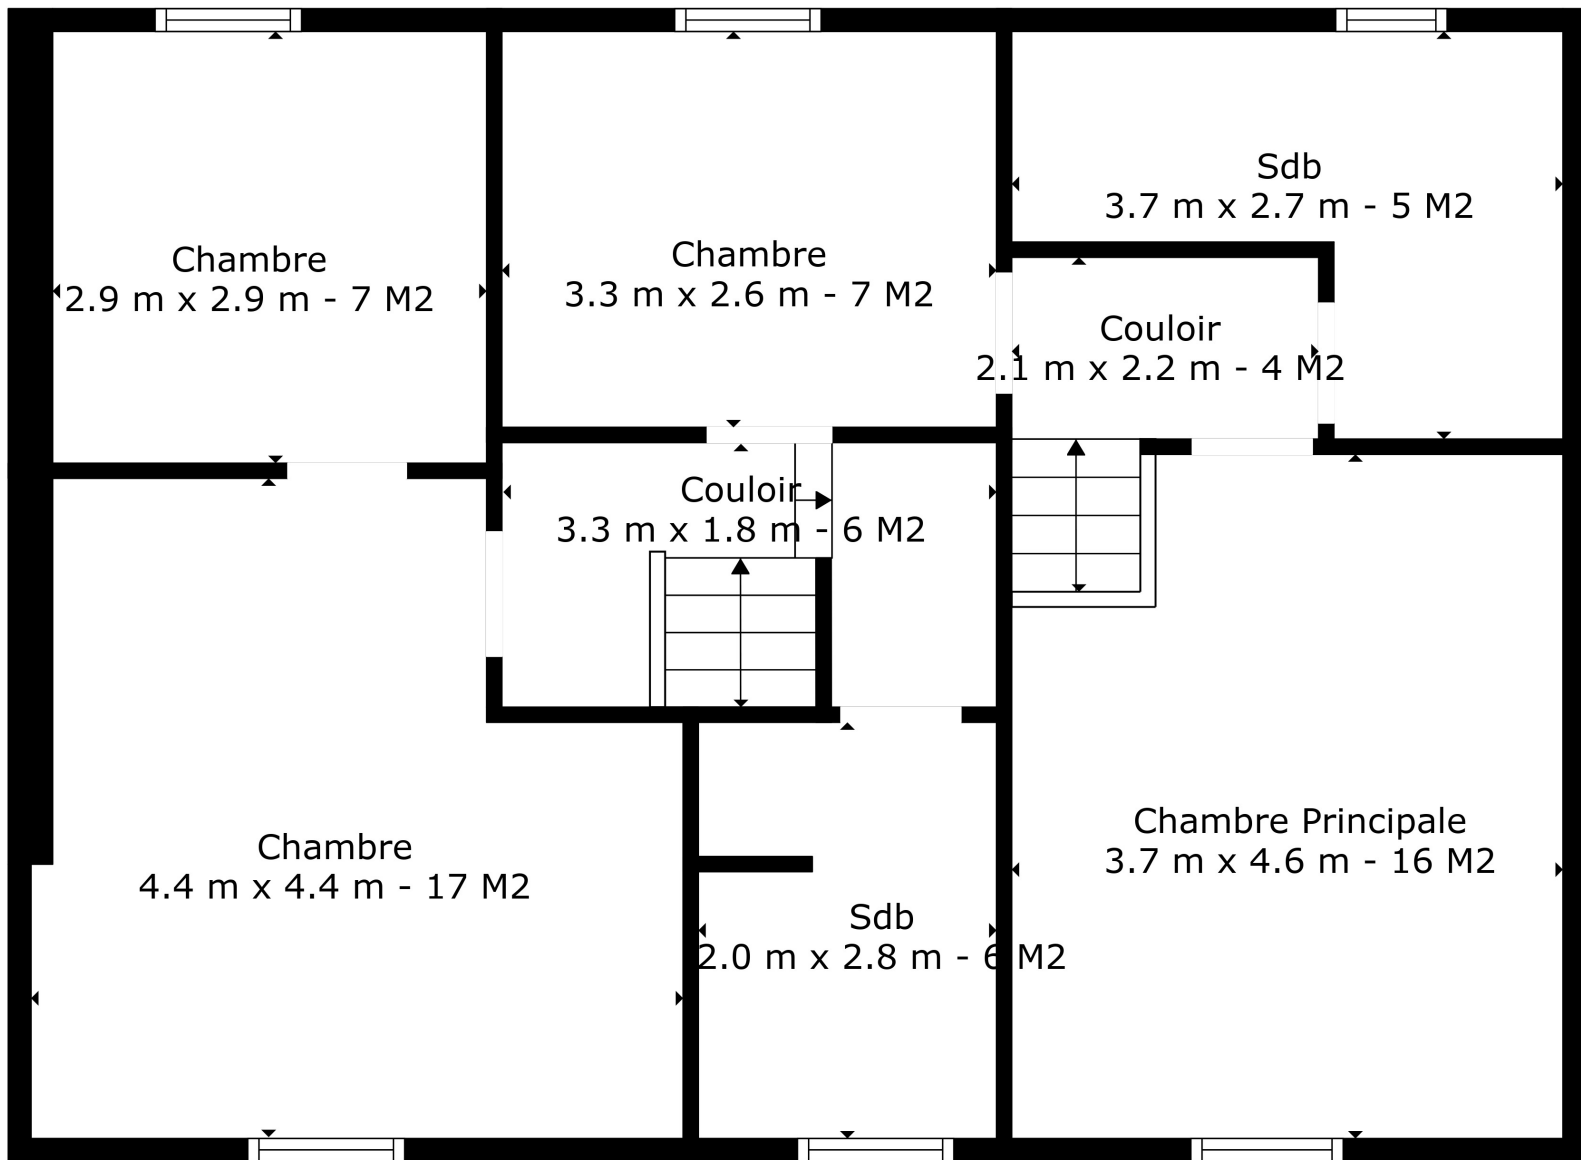

Rez

Étage 1

Surface totale scannée: 159 m²

Les Mesures Sont Calculees Par La Technologie Cubicasa. Considerees Hautement Fiables Mais Non Garanties.

Surface totale scannée: 159 m²

Les Mesures Sont Calculees Par La Technologie Cubicasa. Considerees Hautement Fiables Mais Non Garanties.

Surface totale scannée: 159 m²

Les Mesures Sont Calculees Par La Technologie Cubicasa. Considerees Hautement Fiables Mais Non Garanties.