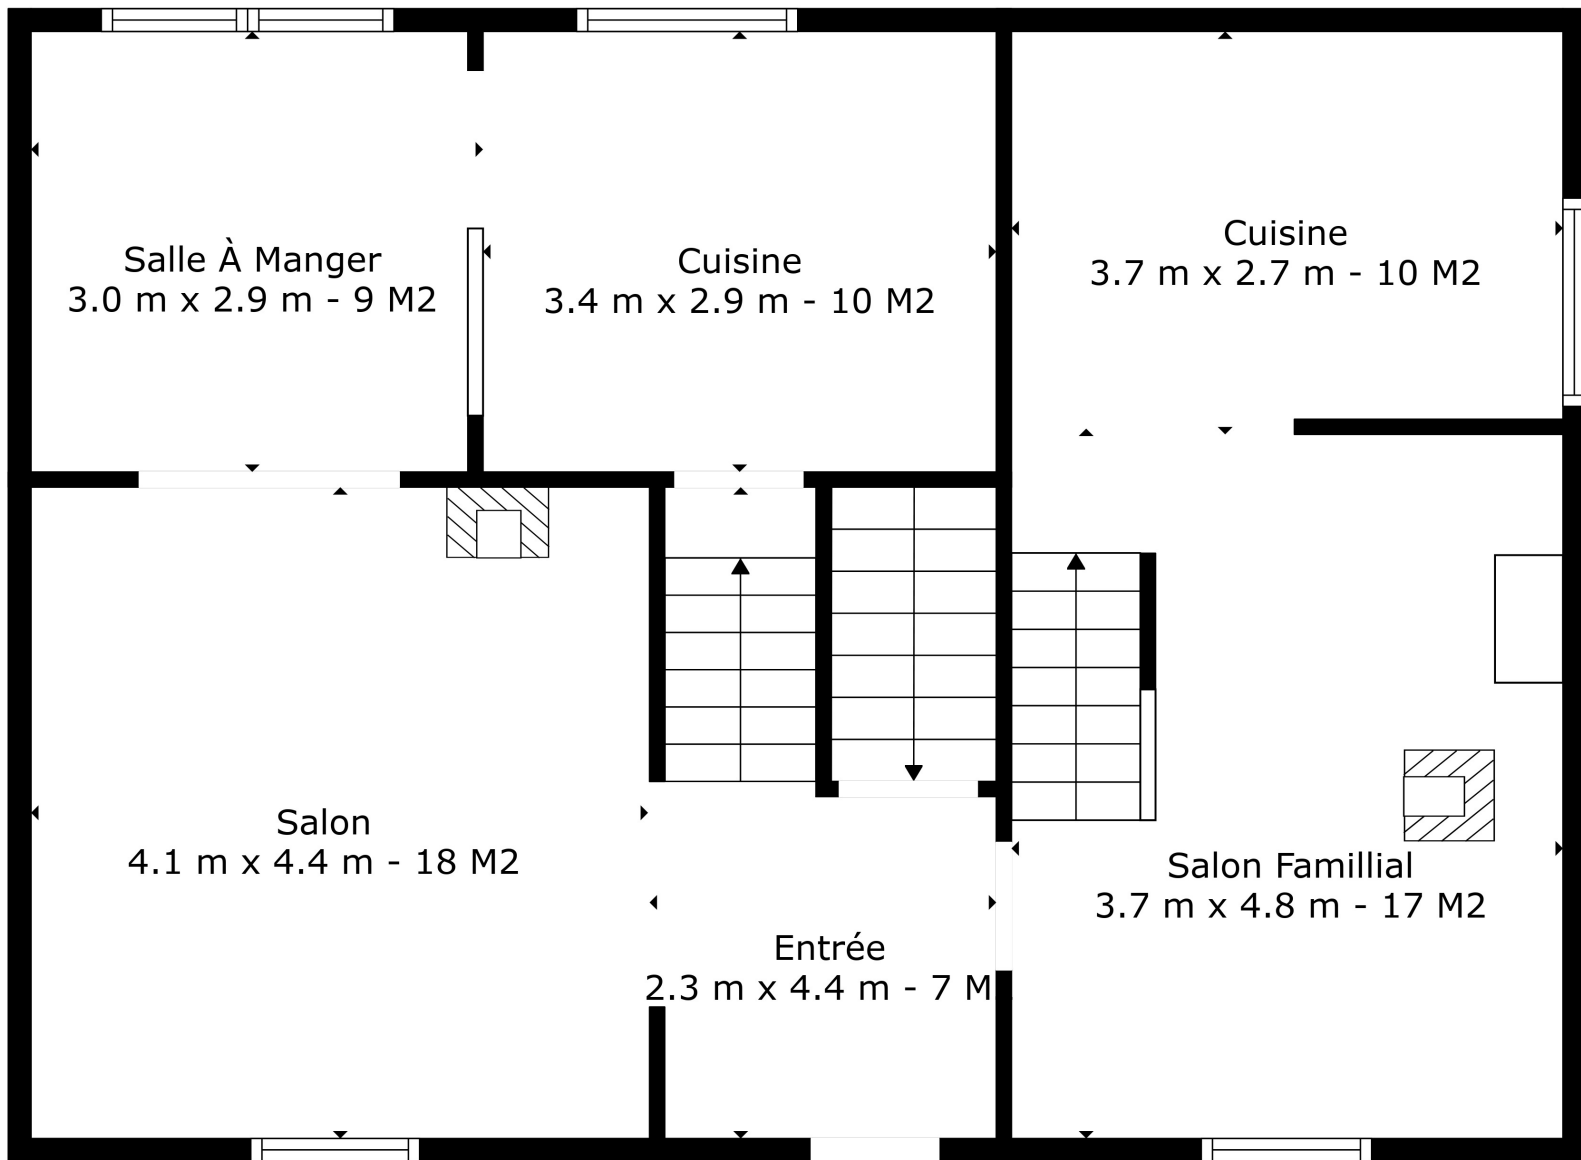

Rez

Étage 1

Surface totale scannée: 159 m²

Les Mesures Sont Calculees Par La Technologie Cubicasa. Considerees Hautement Fiables Mais Non Garanties.

Surface totale scannée: 159 m²

Les Mesures Sont Calculees Par La Technologie Cubicasa. Considerees Hautement Fiables Mais Non Garanties.

Surface totale scannée: 159 m²

Les Mesures Sont Calculees Par La Technologie Cubicasa. Considerees Hautement Fiables Mais Non Garanties.