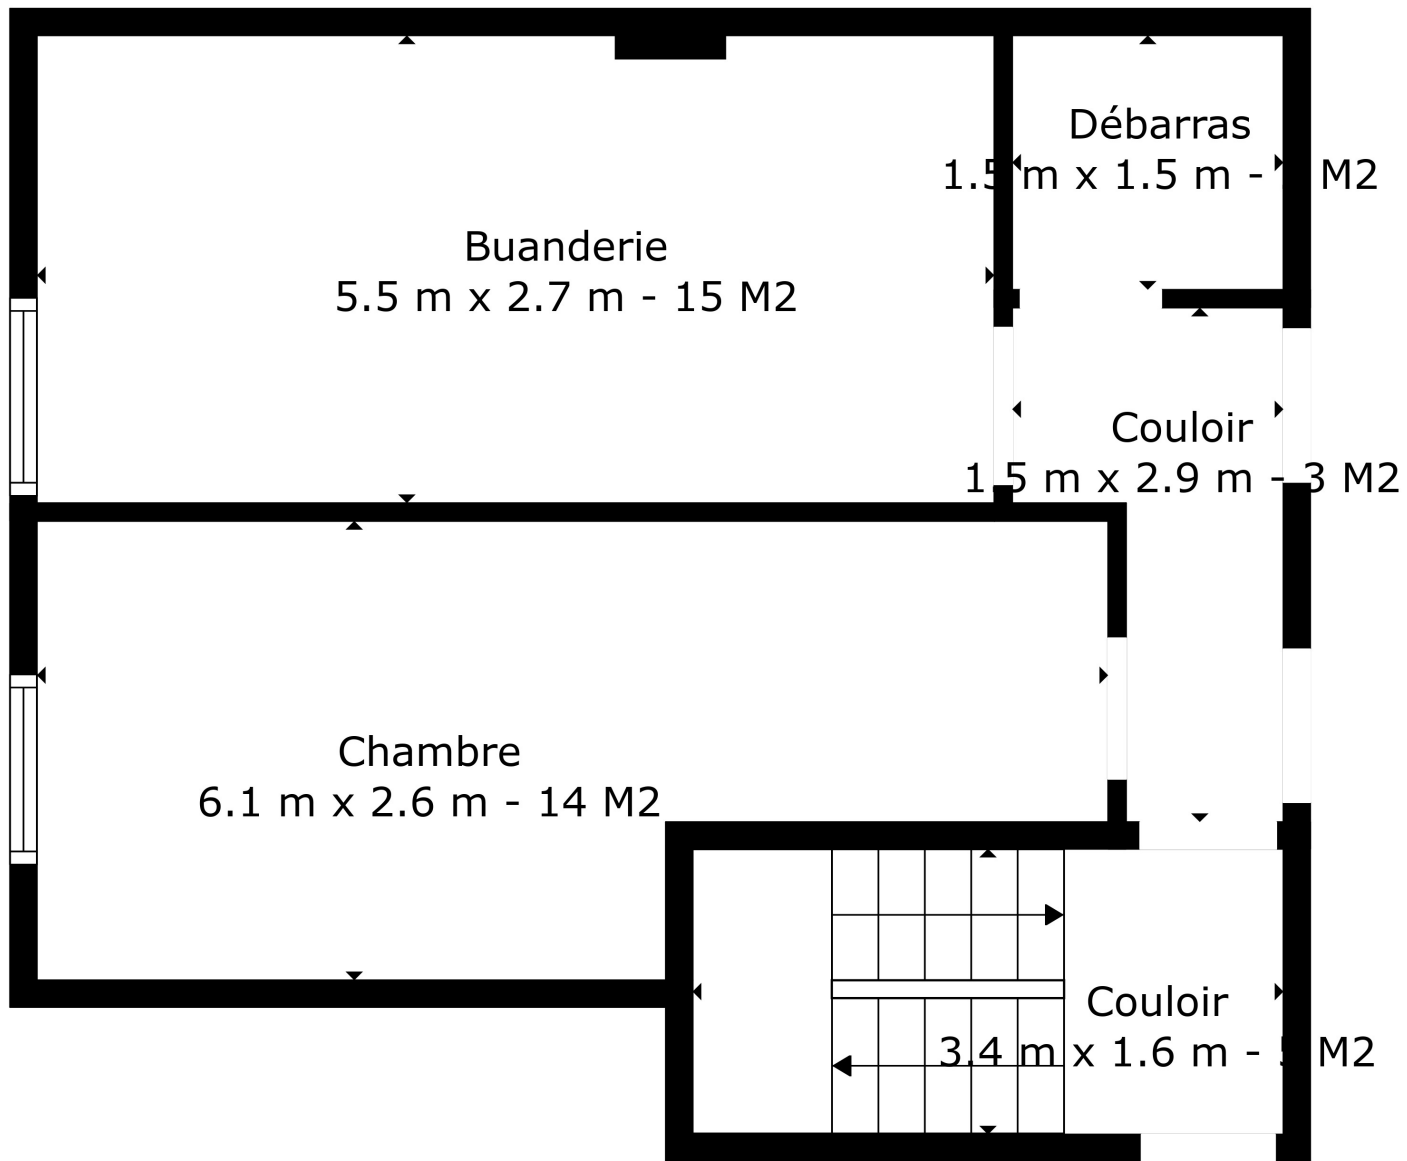

3ème Étage

Appartement 2ème Étage

Surface totale scannée: 125 m²

Les Mesures Sont Calculees Par La Technologie Cubicasa. Considerees Hautement Fiables Mais Non Garanties.

Surface totale scannée: 125 m²

Les Mesures Sont Calculees Par La Technologie Cubicasa. Considerees Hautement Fiables Mais Non Garanties.

Surface totale scannée: 125 m²

Les Mesures Sont Calculees Par La Technologie Cubicasa. Considerees Hautement Fiables Mais Non Garanties.