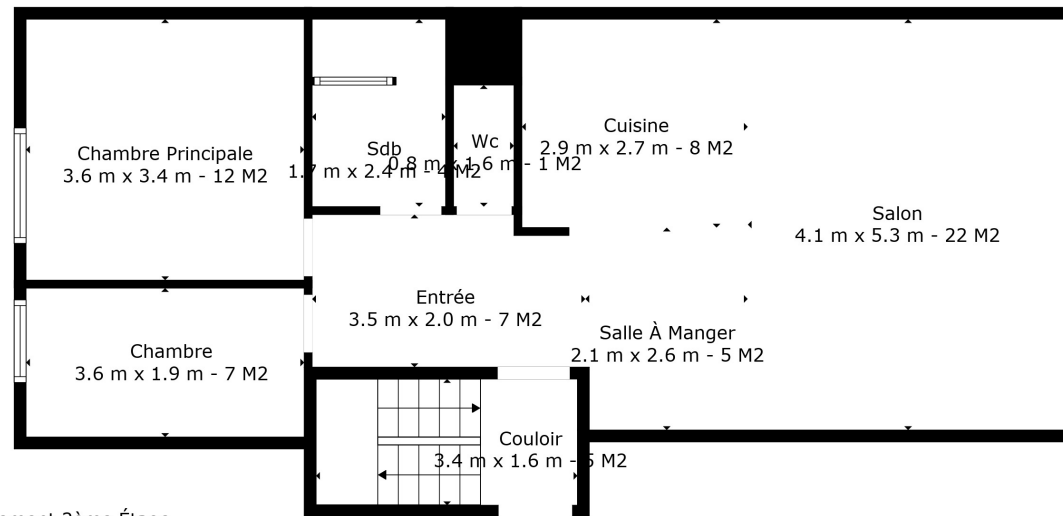

3ème Étage

Appartement 2ème Étage

Surface totale scannée: 125 m²

Les Mesures Sont Calculees Par La Technologie Cubicasa. Considerees Hautement Fiables Mais Non Garanties.

Surface totale scannée: 125 m²

Les Mesures Sont Calculees Par La Technologie Cubicasa. Considerees Hautement Fiables Mais Non Garanties.

Surface totale scannée: 125 m²

Les Mesures Sont Calculees Par La Technologie Cubicasa. Considerees Hautement Fiables Mais Non Garanties.