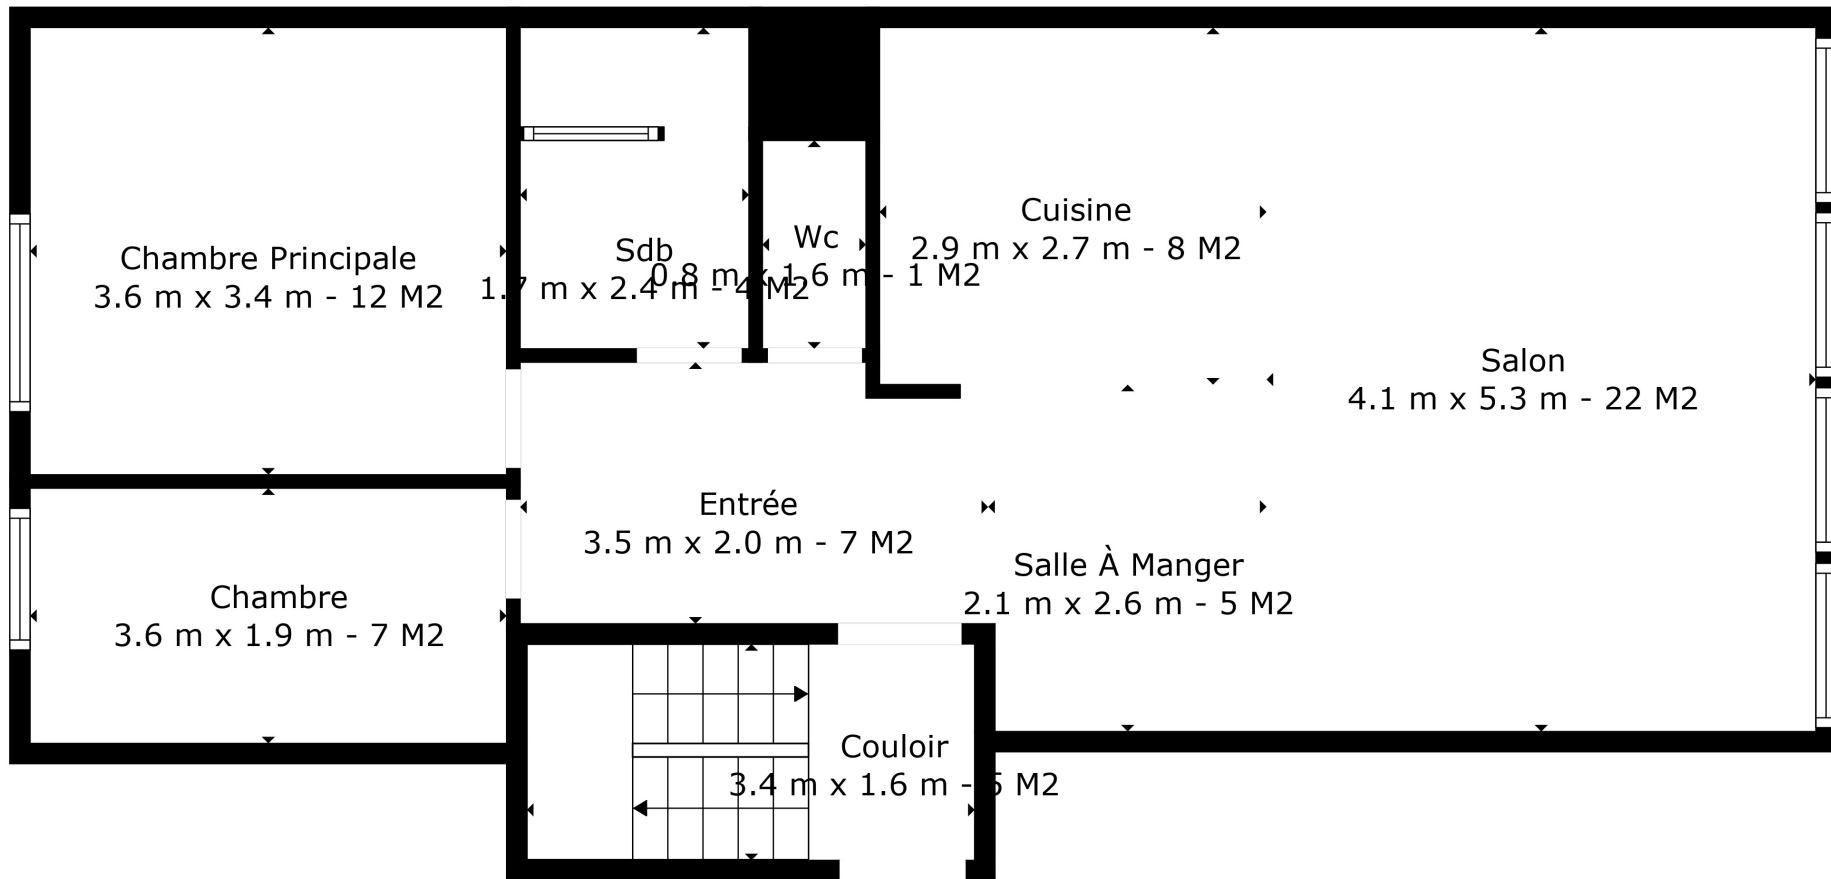

3ème Étage

Appartement 2ème Étage

Surface totale scannée: 125 m²

Les Mesures Sont Calculees Par La Technologie Cubicasa. Considerees Hautement Fiables Mais Non Garanties.

Surface totale scannée: 125 m²

Les Mesures Sont Calculees Par La Technologie Cubicasa. Considerees Hautement Fiables Mais Non Garanties.

Surface totale scannée: 125 m²

Les Mesures Sont Calculees Par La Technologie Cubicasa. Considerees Hautement Fiables Mais Non Garanties.