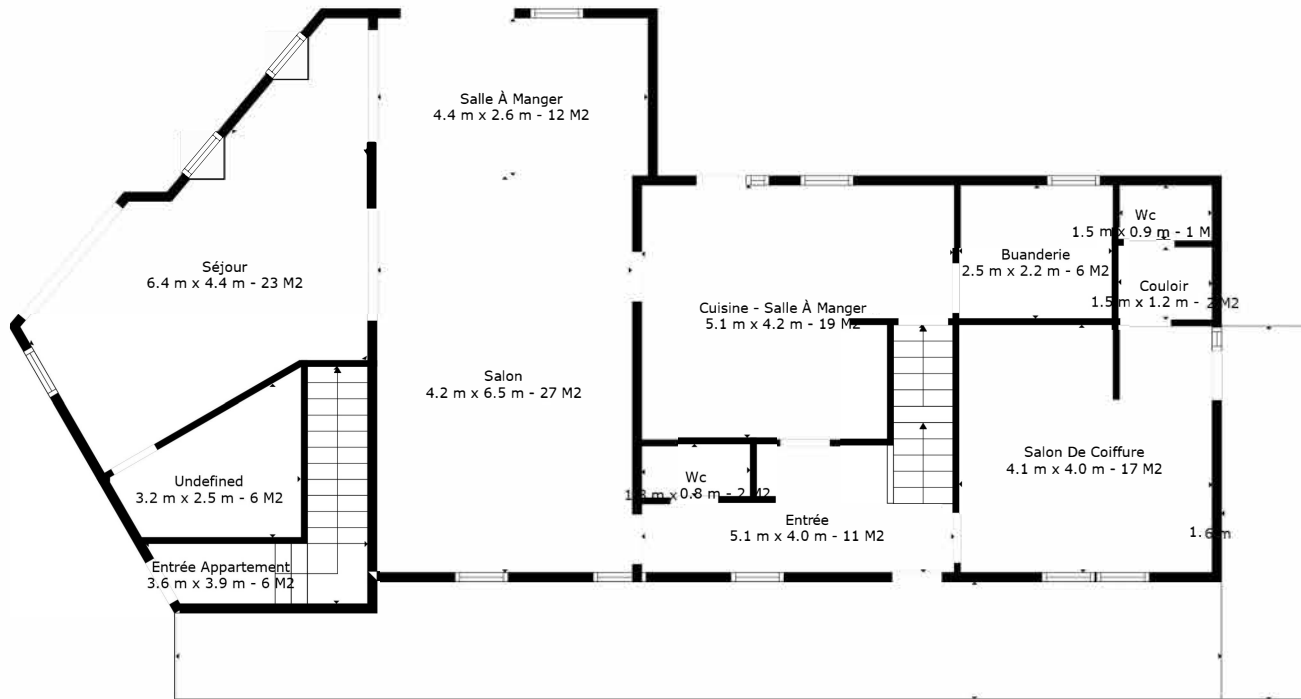

Étage 1

Étage 2 Appartement

Rez

Surface totale scannée: 280 m²

Les Mesures Sont Calculees Par La Technologie Cubicasa. Considerees Hautement Fiables Mais Non Garanties.

Les Mesures Sont Calculees Par La Technologie Cubicasa. Considerees Hautement Fiables Mais Non Garanties.

Surface totale scannée: 280 m²

Les Mesures Sont Calculees Par La Technologie Cubicasa. Considerees Hautement Fiables Mais Non Garanties.

Surface totale scannée: 280 m²

Les Mesures Sont Calculees Par La Technologie Cubicasa. Considerees Hautement Fiables Mais Non Garanties.

Surface totale scannée: 280 m²

Les Mesures Sont Calculees Par La Technologie Cubicasa. Considerees Hautement Fiables Mais Non Garanties.

Agence
 M. J.