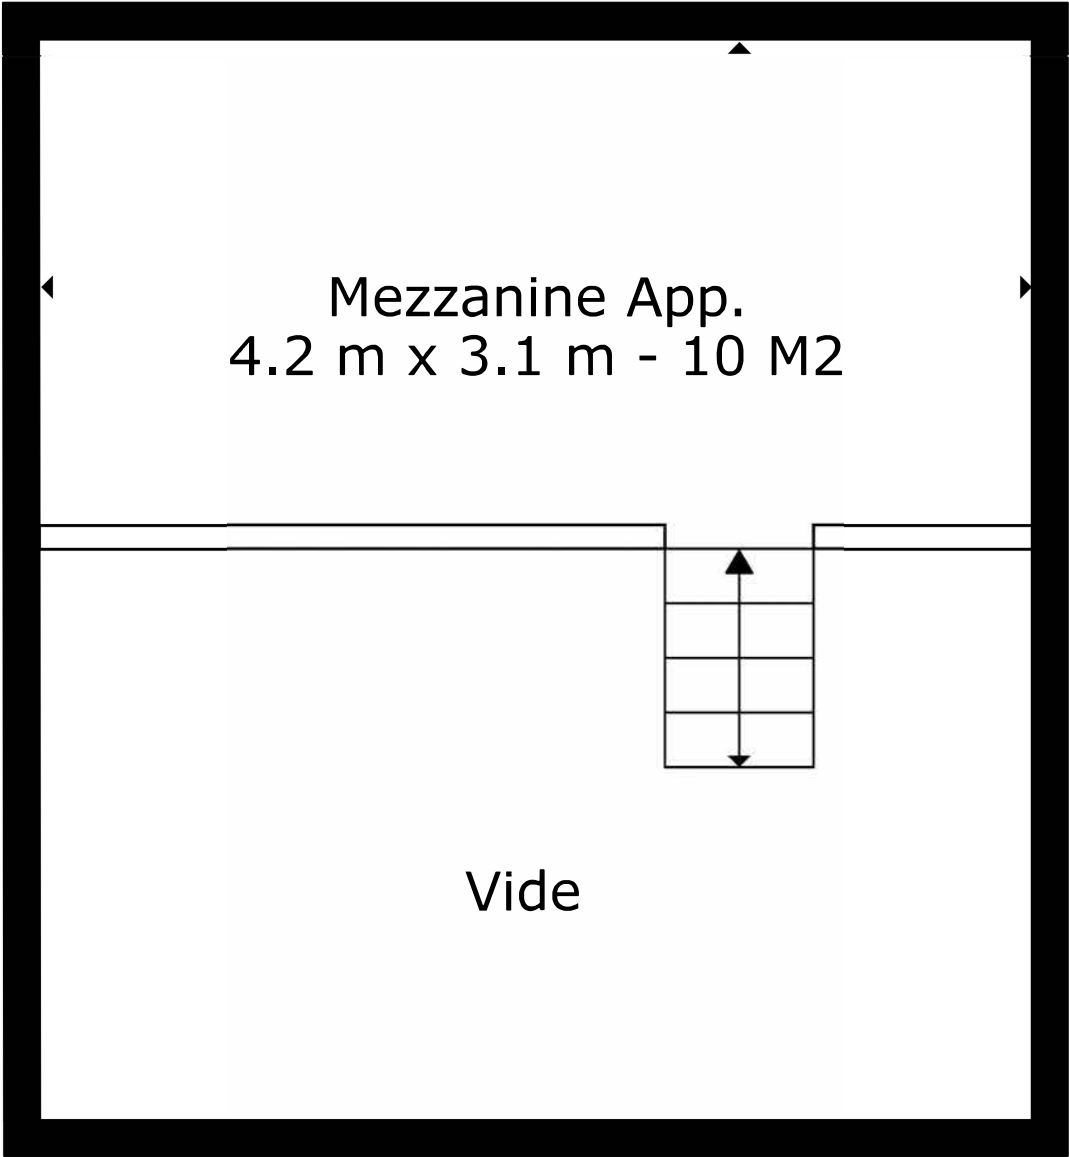

Rez

Surface totale scannée: 280 m²