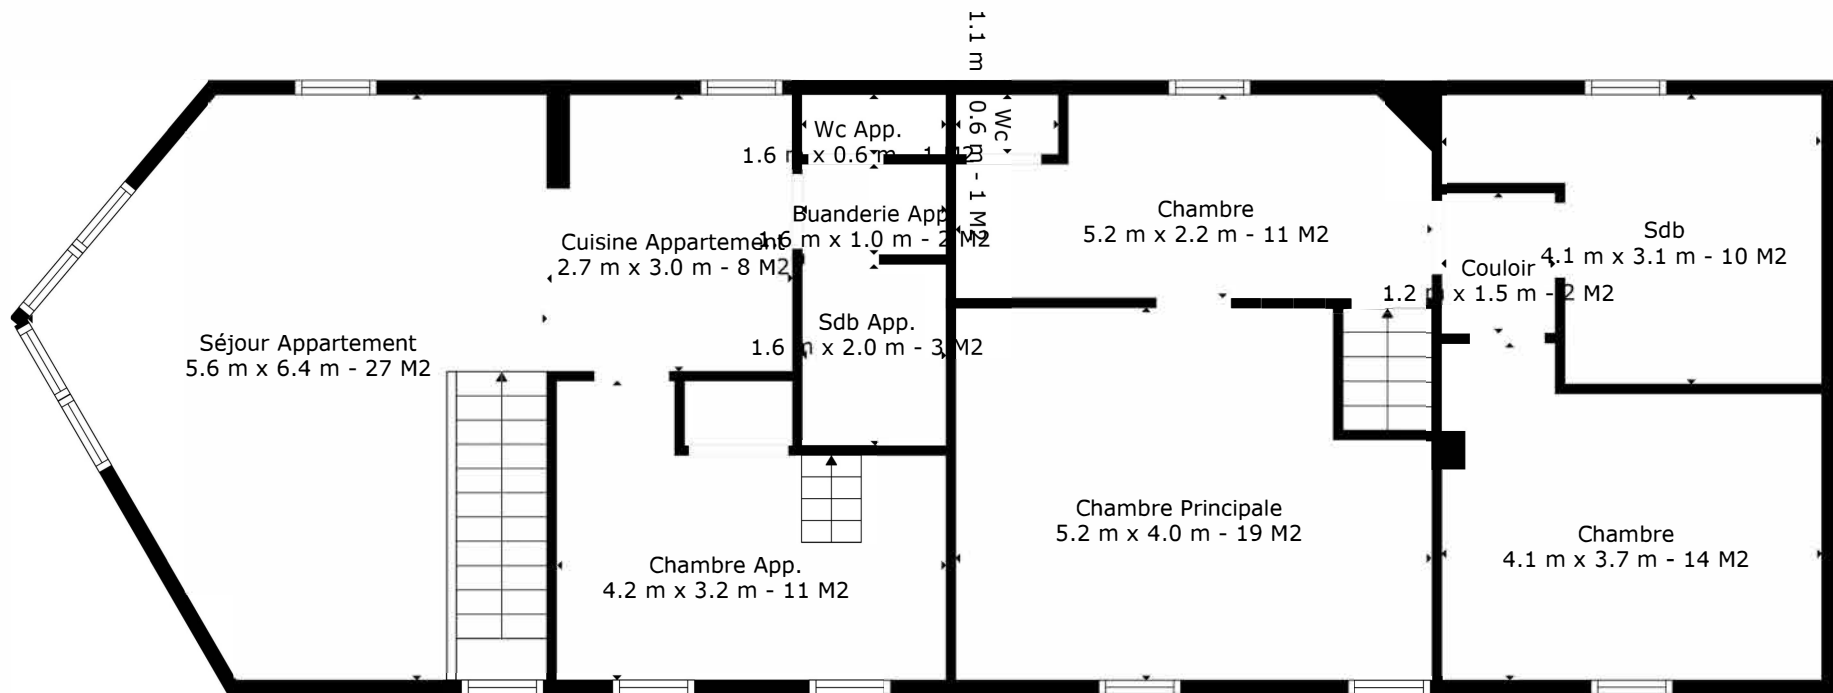

Étage 1

Étage 2 Appartement

Rez

Surface totale scannée: 280 m²

Les Mesures Sont Calculees Par La Technologie Cubicasa. Considerees Hautement Fiables Mais Non Garanties.

Les Mesures Sont Calculees Par La Technologie Cubicasa. Considerees Hautement Fiables Mais Non Garanties.

Surface totale scannée: 280 m²

Les Mesures Sont Calculees Par La Technologie Cubicasa. Considerees Hautement Fiables Mais Non Garanties.

Surface totale scannée: 280 m²

Les Mesures Sont Calculees Par La Technologie Cubicasa. Considerees Hautement Fiables Mais Non Garanties.

Surface totale scannée: 280 m²

Les Mesures Sont Calculees Par La Technologie Cubicasa. Considerees Hautement Fiables Mais Non Garanties.

Agence
 M. J.