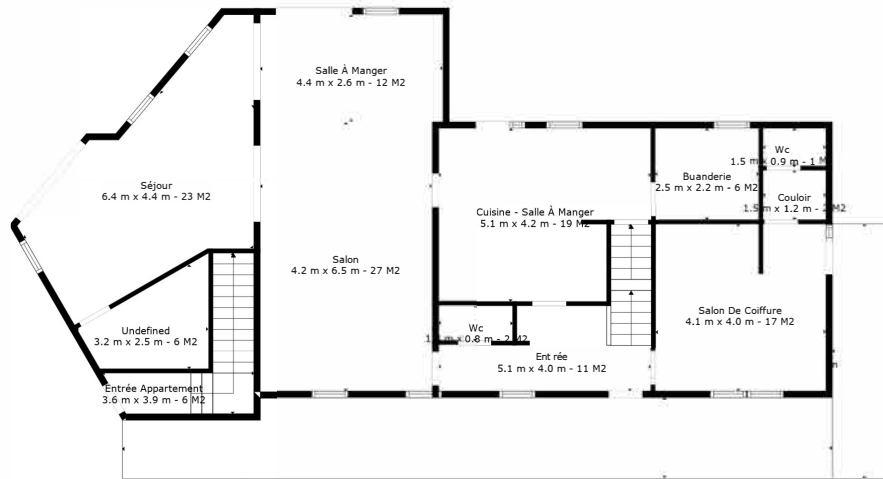

Étage 1

Étage 2 Appartement

Rez