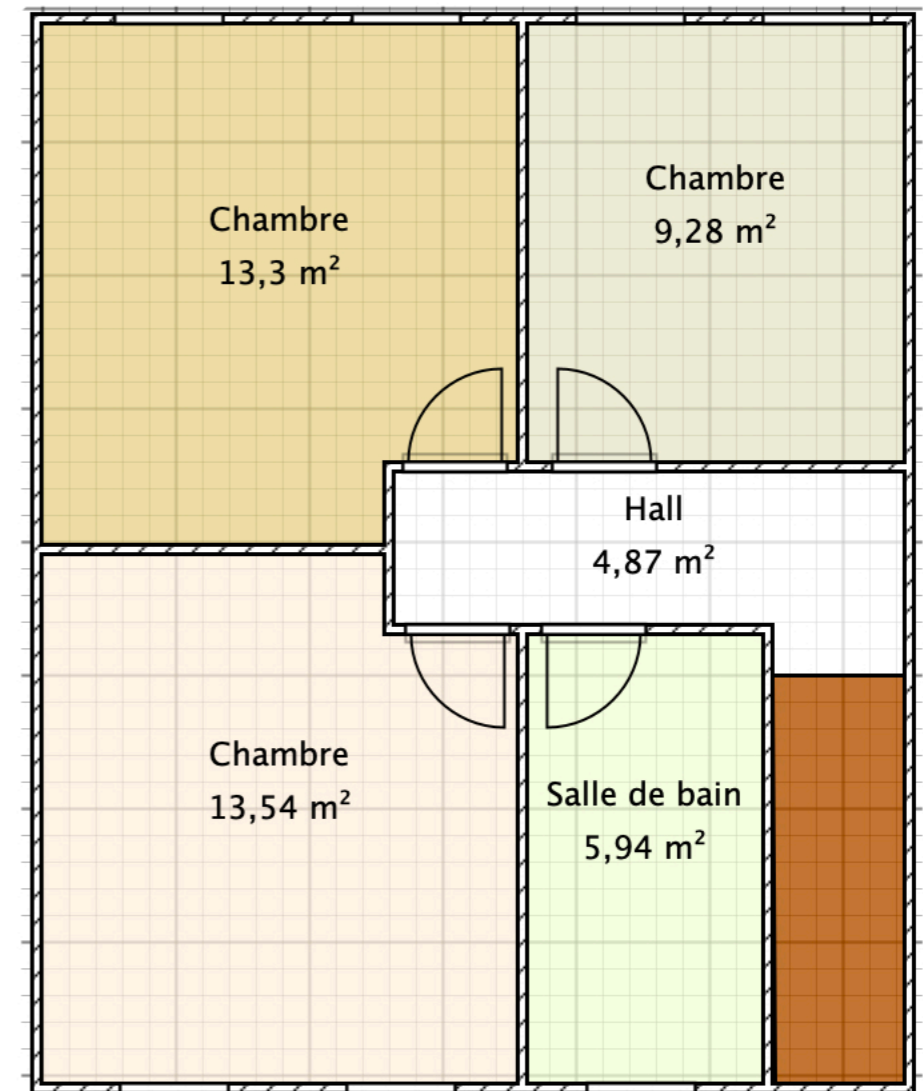

Surface totale: 119,15 m²

Données à titre indicatif et non contractuel

Rez = 69,33 m²

1er = 46,92 m²