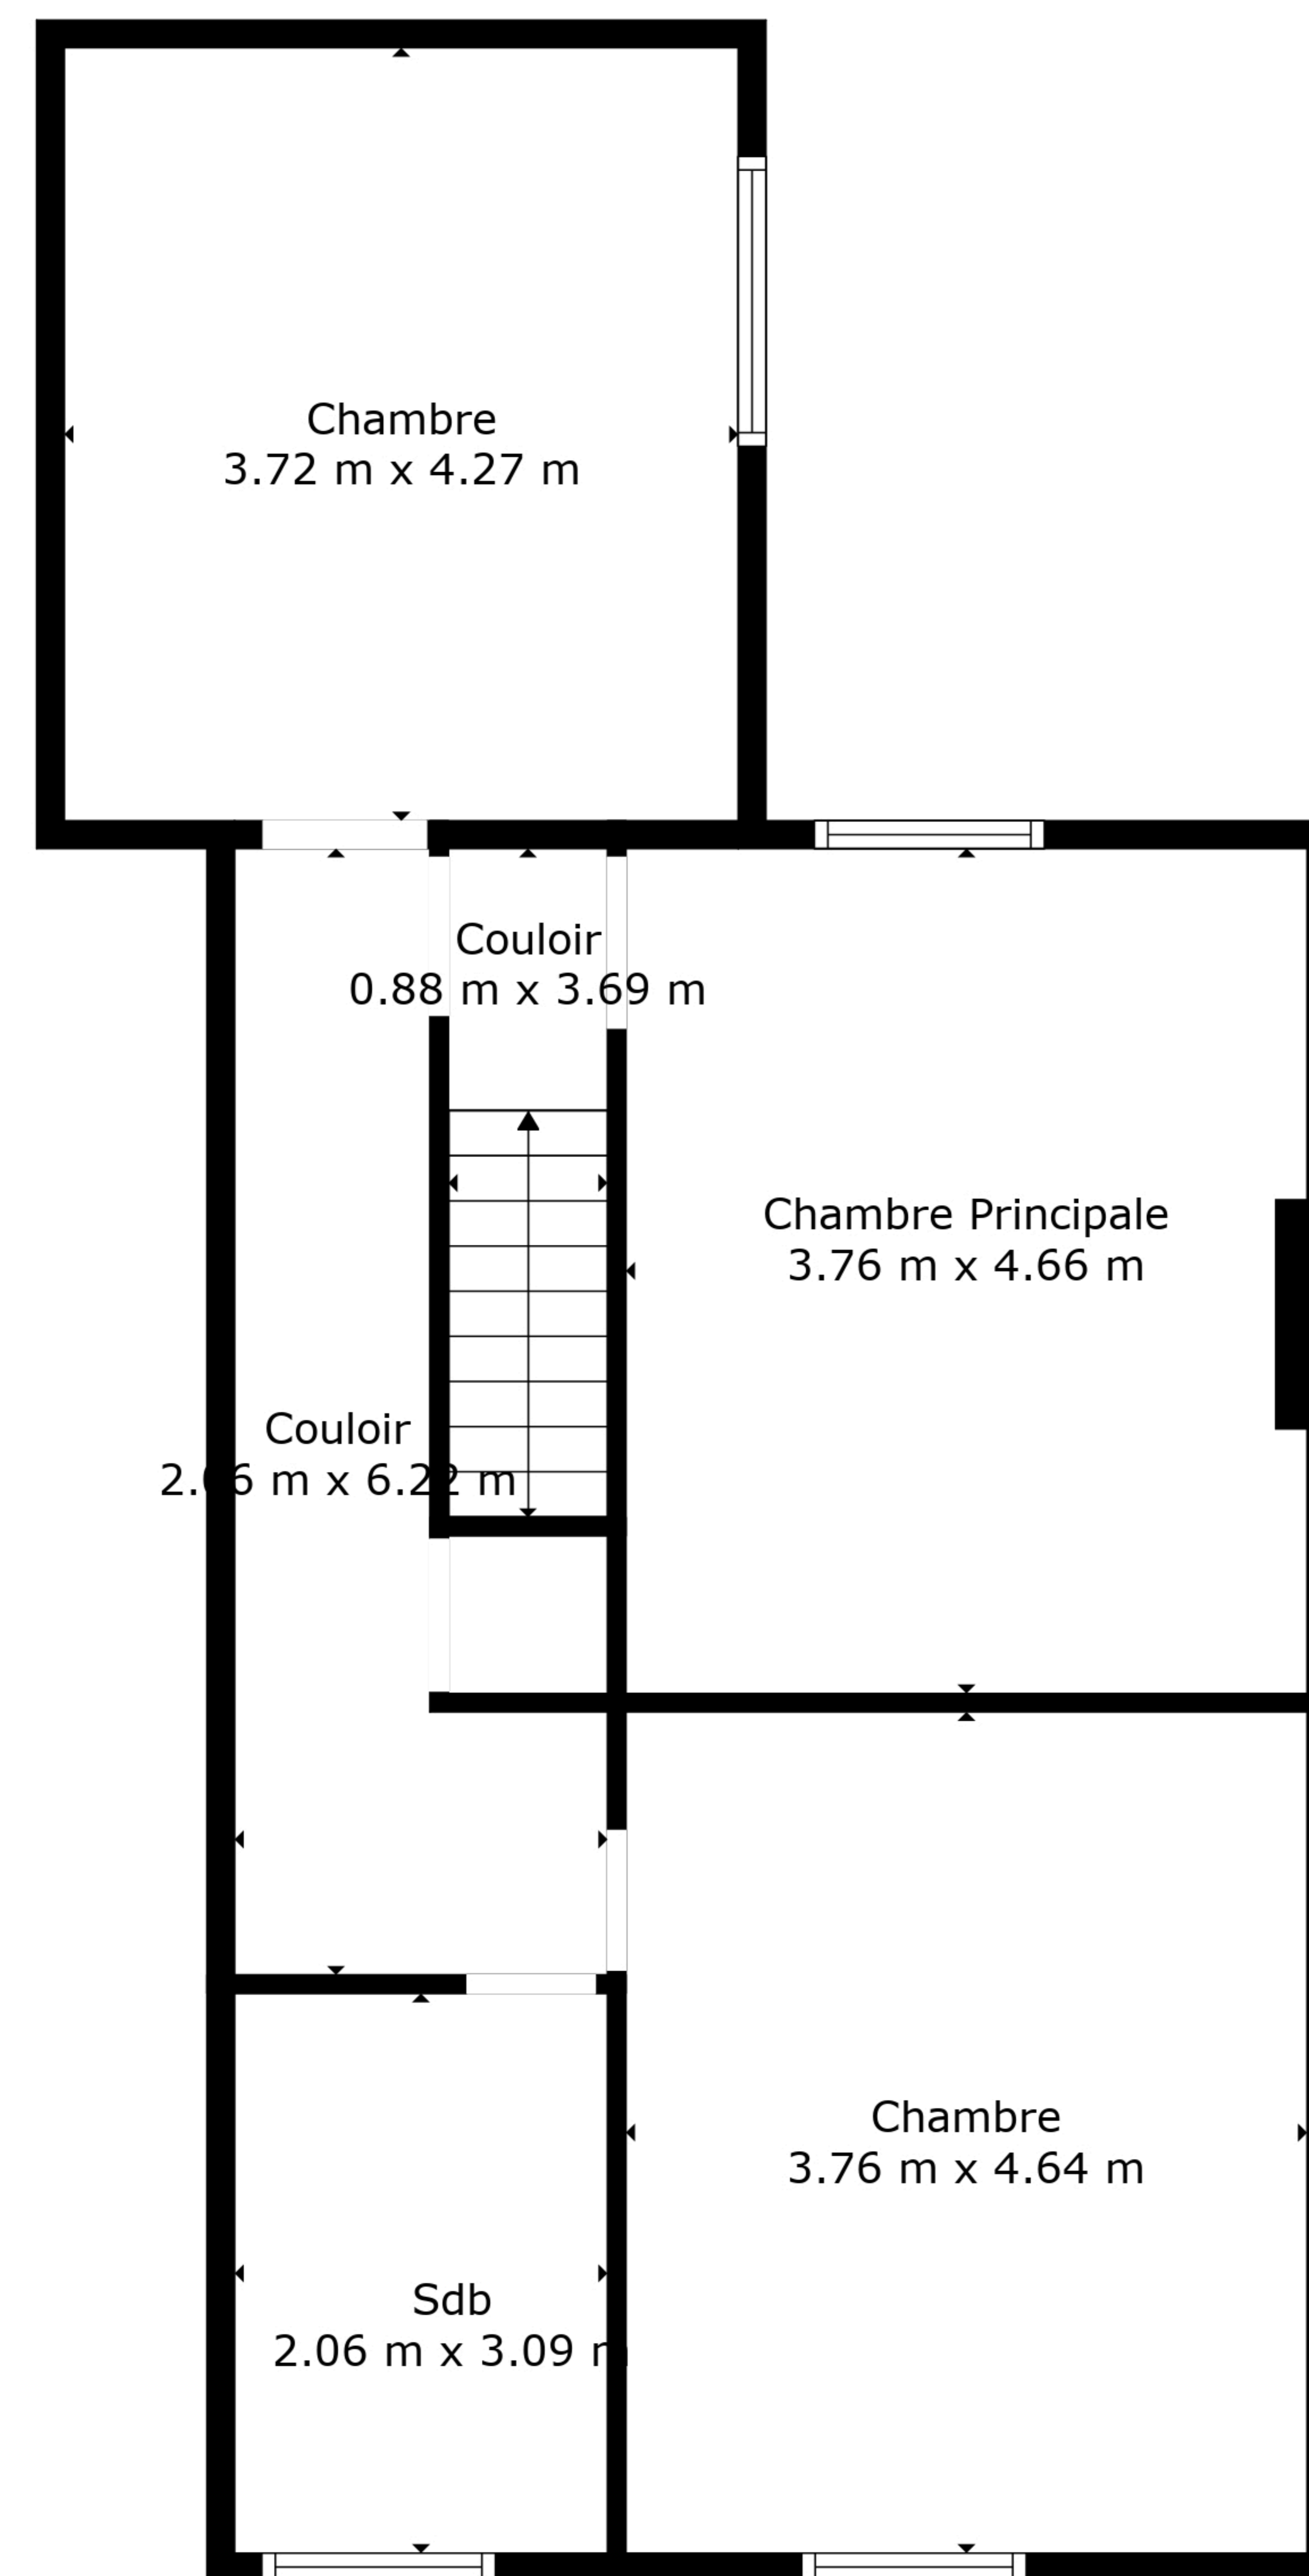

Étage 2

Surface totale scannée: 156 m²