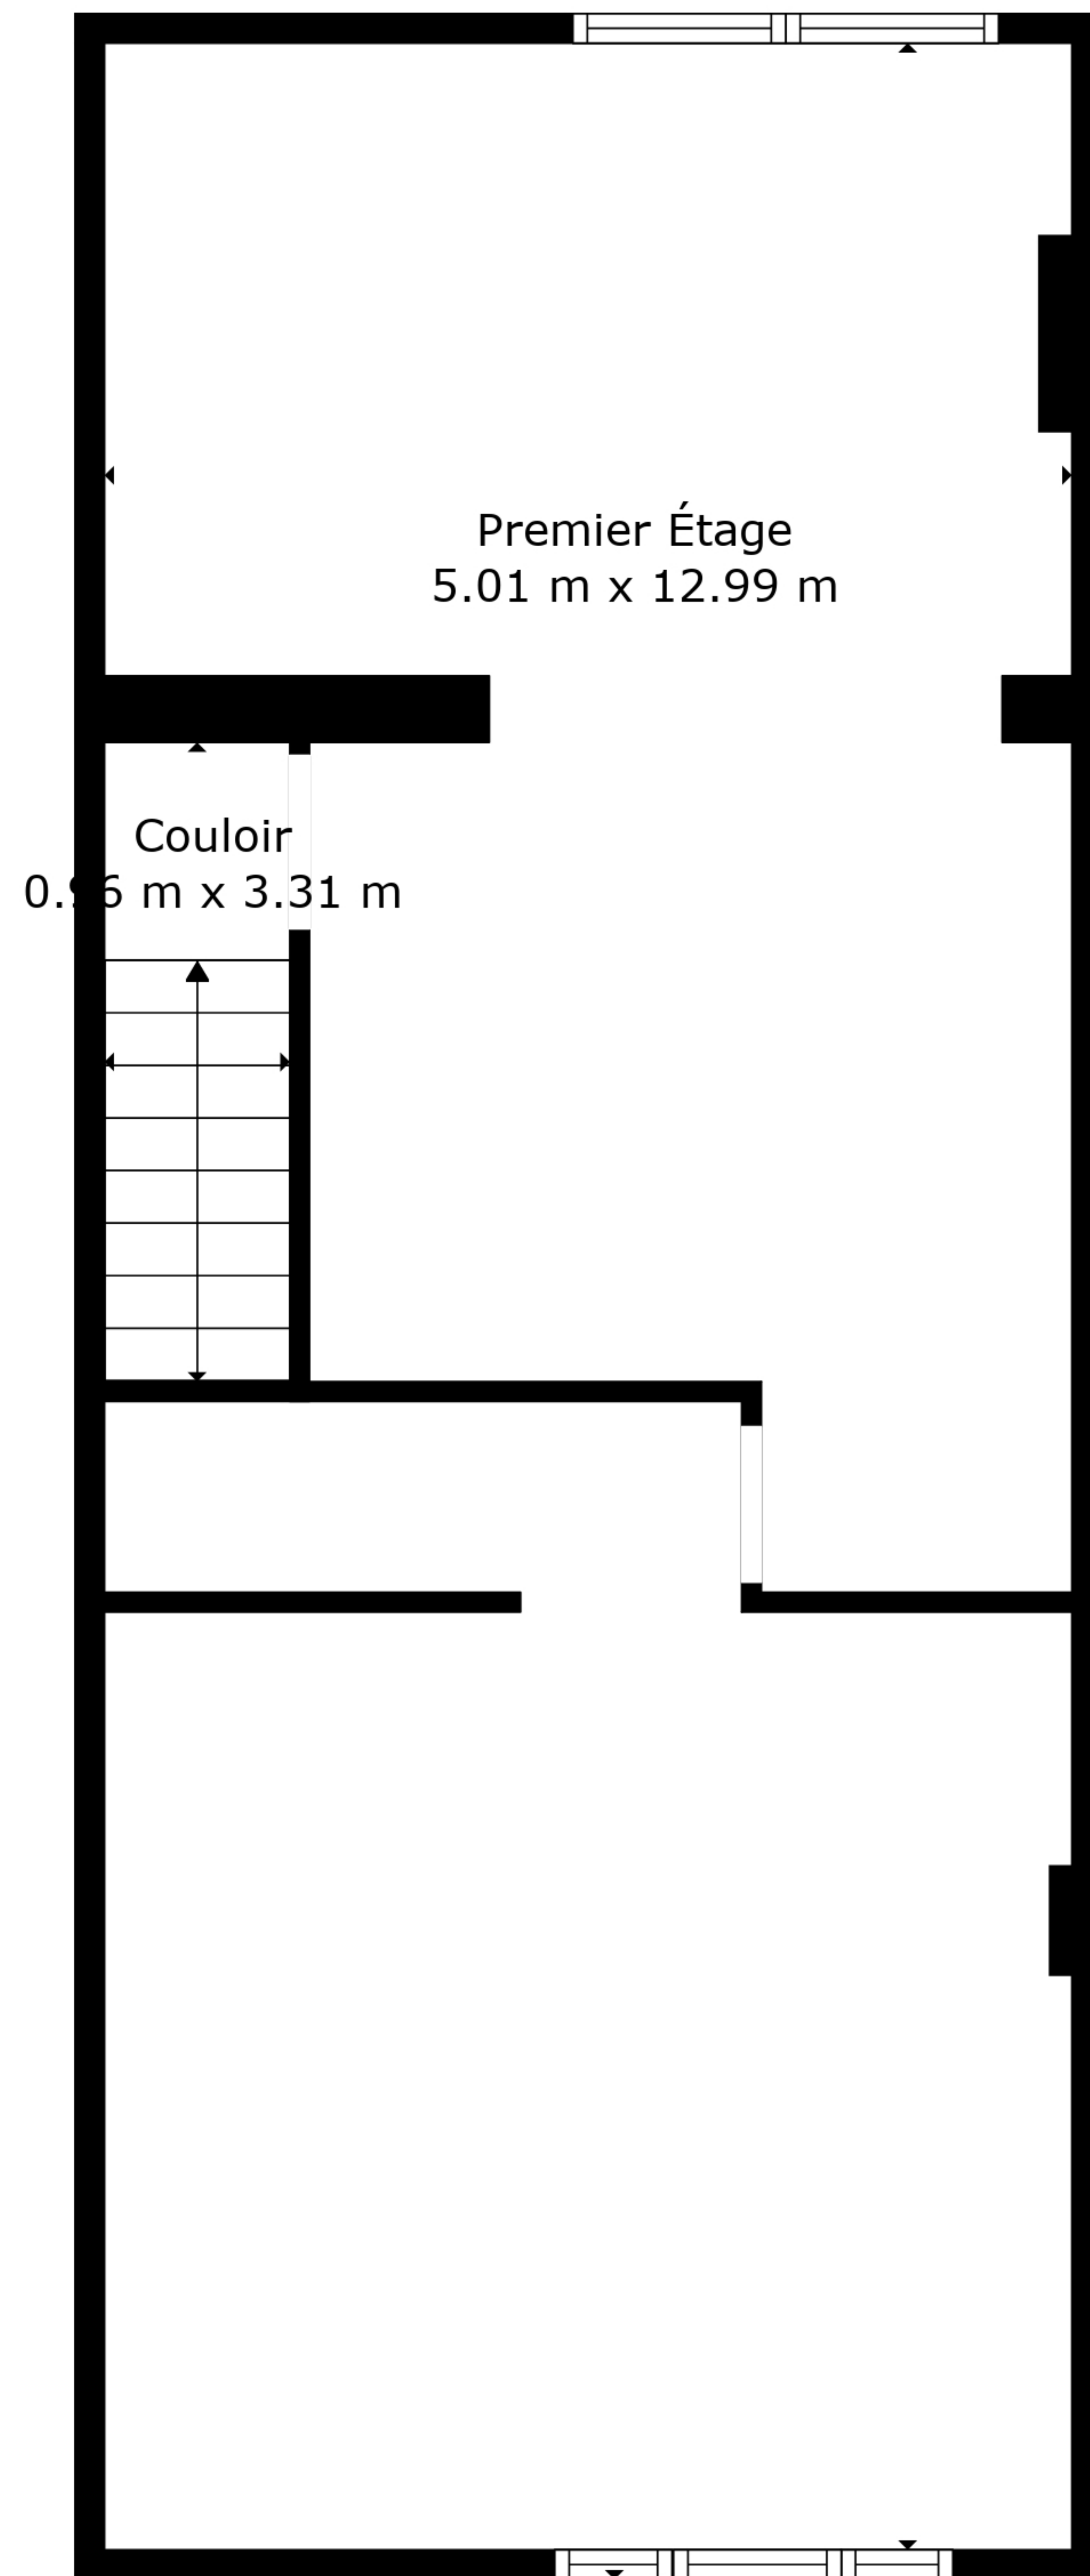

Étage 1

Étage 2

SURFACE TOTALE: 124 m²
 ÉTAGE 1: 0 m², ÉTAGE 2: 0 m²
 REZ: 59 m², PREMIER ÉTAGE: 34 m², COULOIR: 3 m²,
 UNDEFINED: 28 m²

Les Mesures Sont Calculees Par La Technologie Cubicasa. Considerees Hautement Fiables Mais Non Garanties.