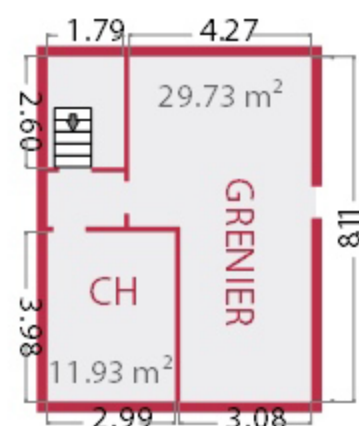

Rez-de-chaussée

1er étage

2e étage

+ SOUS-SOL et DEPENDANCE

Surface Habitable: **160 m²**

tomtergnée35

Les Maisons de
Marjorie Toma