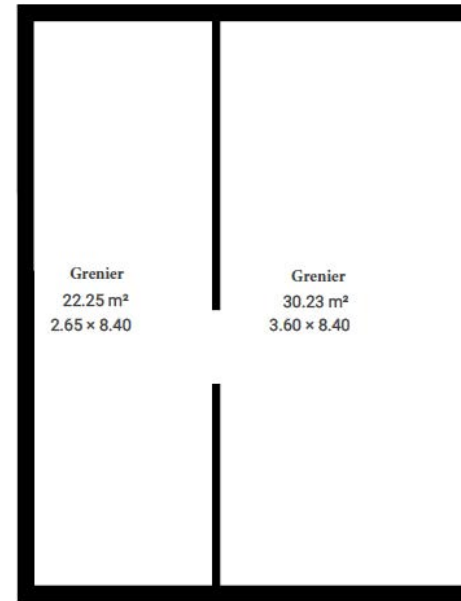

Superficie total: 221.52 m²

Rez-de-chaussée

1er étage

2ème étage

Garage

donné à titre indicatif et non contractuel