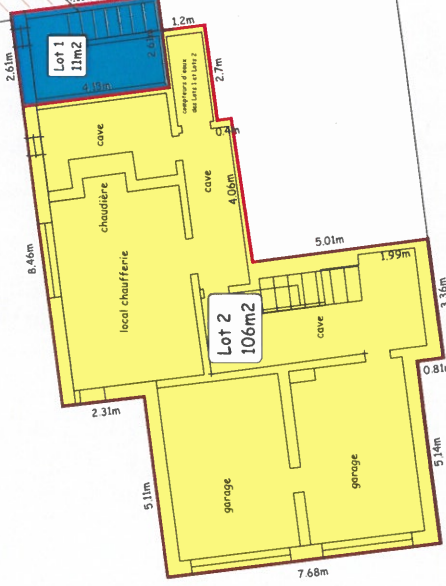

Lots privatifs

1er étage

combles

SOUS-SOLS

Geoïde 3d srl
Bureau de géomètre et d'expertise

Hassen El Harchi - Géomètre-Expert
Rue Emile Vandervelde, 91
5060 Sambreville

geoide3d@skynet.be

DATE : 09/08/2023

Ech : 1/150