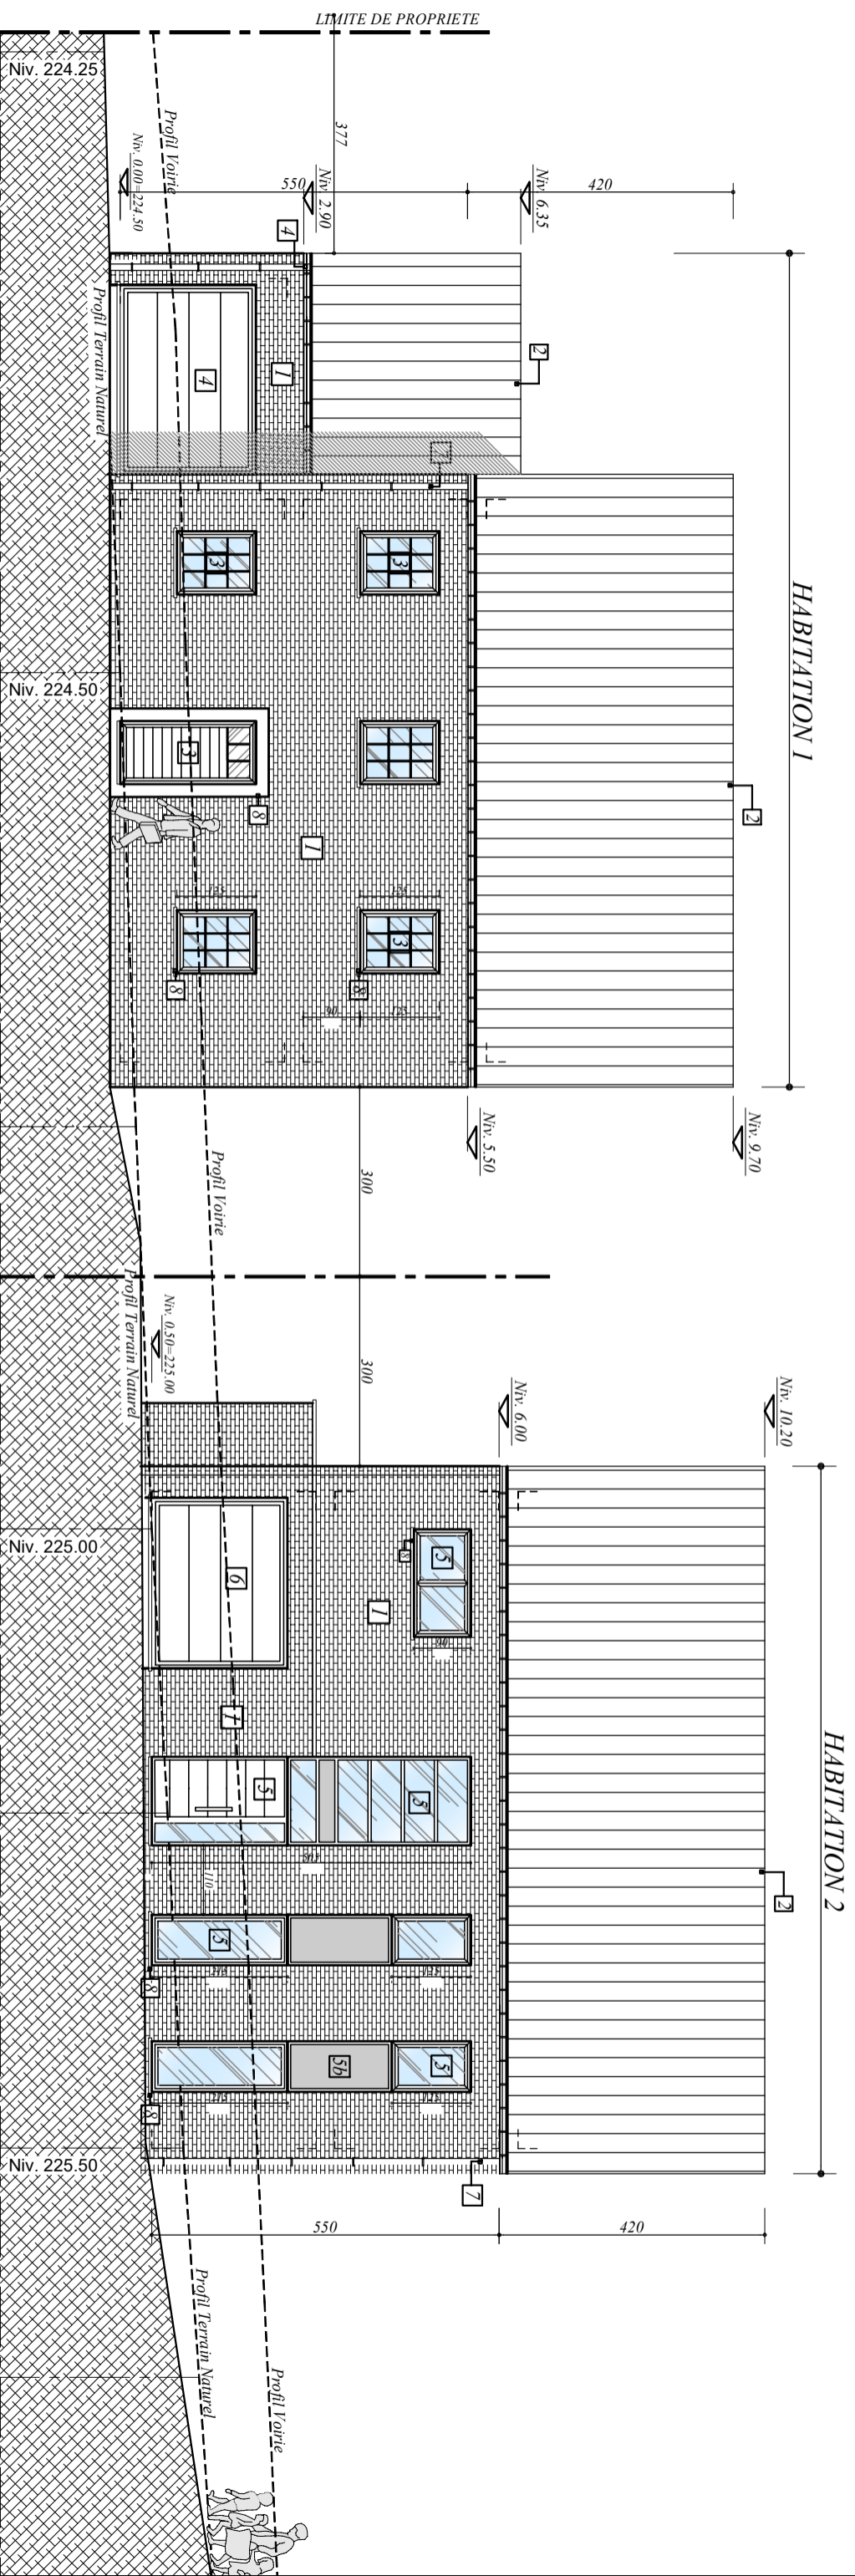

LEGENDE DES MATERIAUX

- 1. Brique de parement de ton gris clair "Metallic" de chez Nelissen
- 2. Toiture tuiles ton foncé
- 3. Menuiseries extérieures PVC blanc
- 4. Porte de garage ton blanc
- 5. Menuiseries extérieures PVC gris
- 5b. Elément PVC ton gris
- 6. Porte de garage ton gris
- 7. Gouttières et DEP zinc
- 8. Seuils et pourtour pierre bleue
- 9. Garde-corps

Profil Façade Avant
éch. : 1/100e

CONSTRUCTION DE 2 HABITATIONS
Rue Noéchamps
5640 BIESME

PROJET
IMMOBILIERE DE L'EMPIRE

ATELIER
DRAPP. ARCHITECTURE
RUE DE LA TAILLETTE 67 - 0150 ANDERLIES
DRAPPA.ARCH@GMAIL.COM 0496/878.222