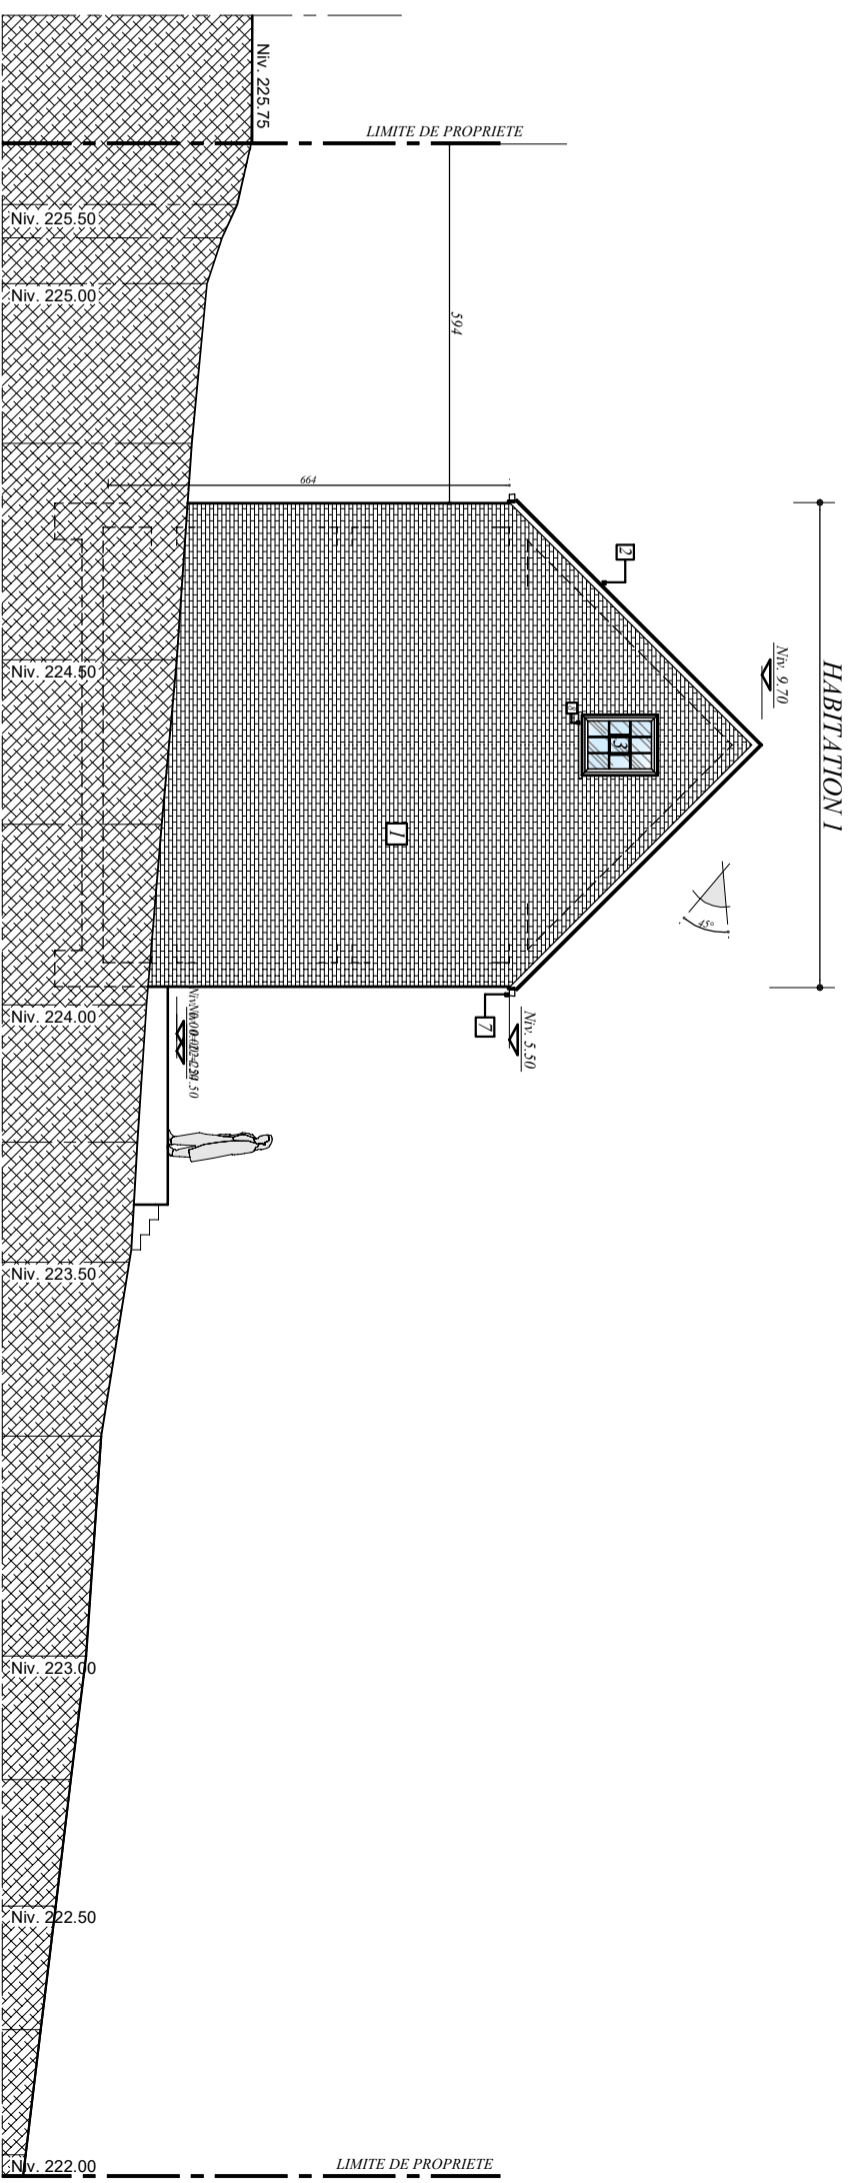

Profil Façade Latérale Gauche
éch. : 1/1-e

- LEGENDE DES MATERIAUX**
1. Brique de parement de ton gris clair "Metallic" de chez Nelissen
 2. Toiture tuiles ton foncé
 3. Menuiseries extérieures PVC blanc
 4. Porte de garage ton blanc
 5. Menuiseries extérieures PVC gris
 - 5b. Elément PVC ton gris
 6. Porte de garage ton gris
 7. Gouttières et DEP zinc
 8. Seuils et pourtour pierre bleue
 9. Garde-corps

Profil Façade Latérale Droite
éch. : 1/1-e

CONSTRUCTION DE 2 HABITATIONS
Rue Noéchamps
5640 BIESME

PROJET
IMMOBILIERE DE L'EMPIRE

ATELIER
DRAPP. ARCHITECTURE
RUE DE LA TAILLETTE 67 - 6150 ANDERLUES
DRAPPARCH@GMAIL.COM 0196/878.222