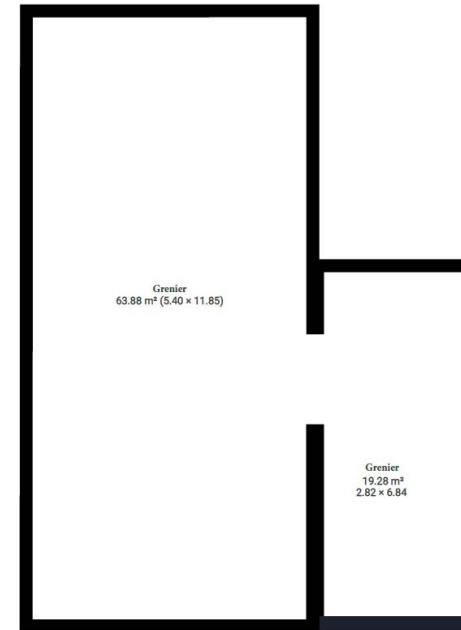

Surface totale: 308.18 m²

Sous-sol

Rez-de-chaussée

1er étage

2ème étage

3ème étage

donné à titre indicatif et non contractuel