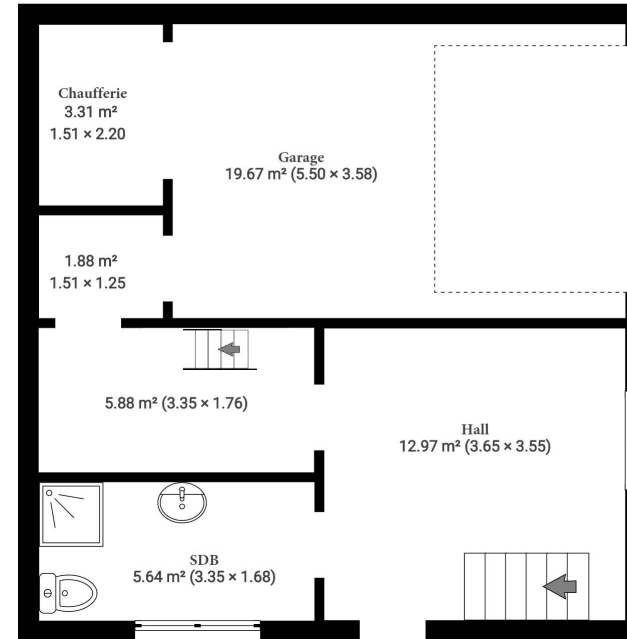

Sous-sol

Rez-de-chaussée

1er étage

2ème étage

Surface totale: 143.43 m²

donné à titre indicatif et non contractuel