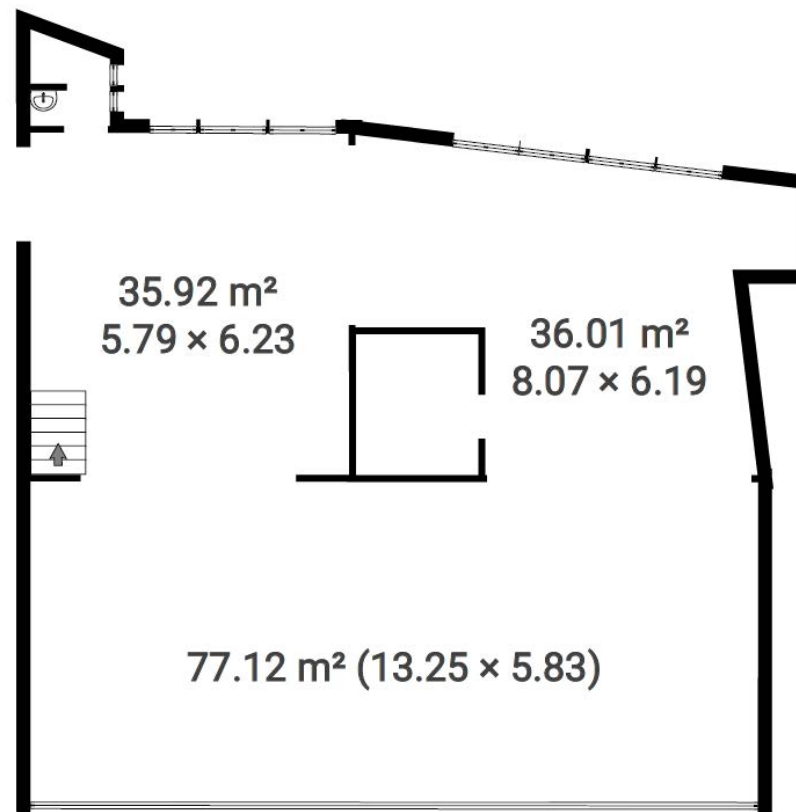

Rez-de-chaussée

1er étage

Surface totale: 221,88 m²

VTTOMTIROU252729