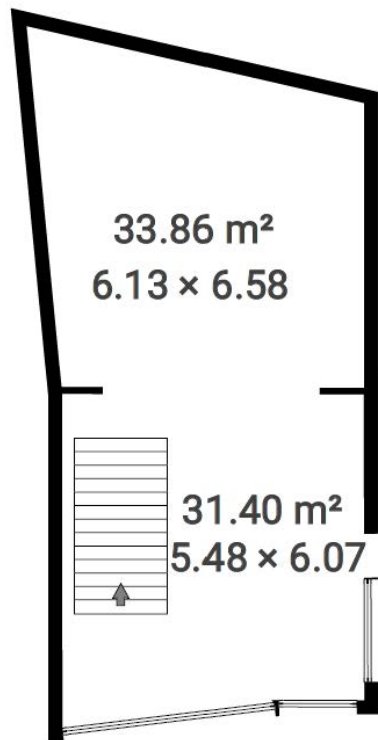

Rez-de-chaussée

1er étage

Surface totale: 221,88 m²

VTTOMTIROU252729