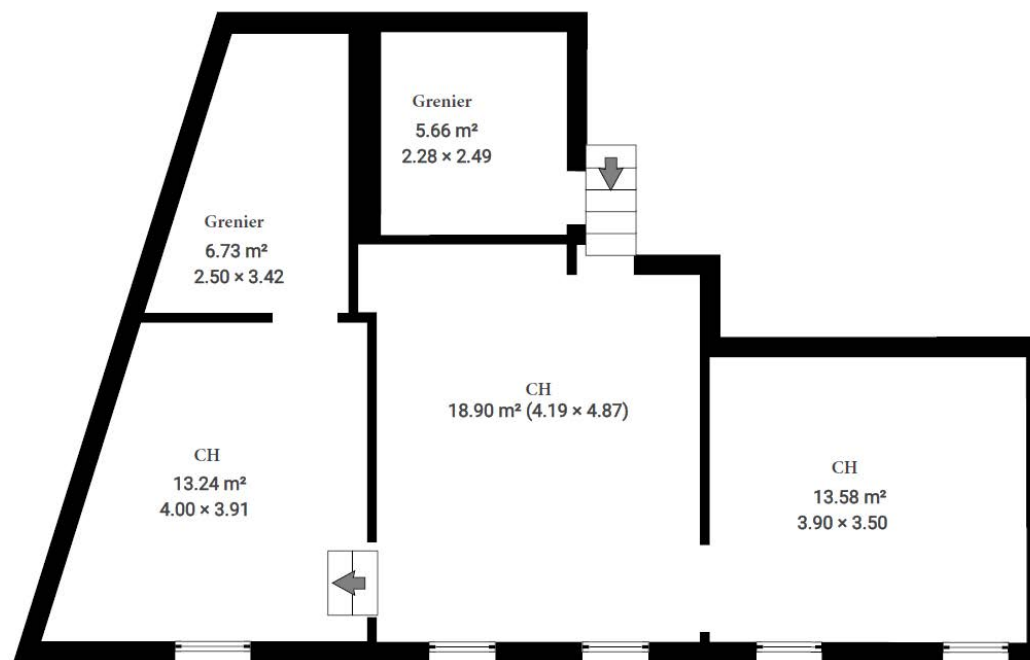

Rez-de-chaussée

1er étage

Surface totale: 109.90 m²