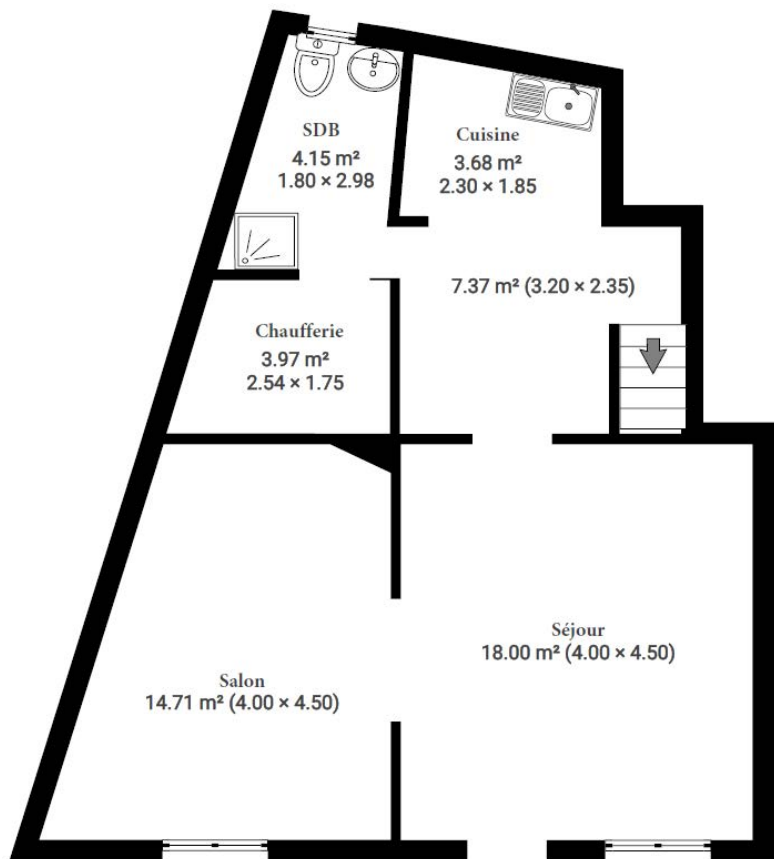

Rez-de-chaussée

1er étage

Surface totale: 109.90 m²