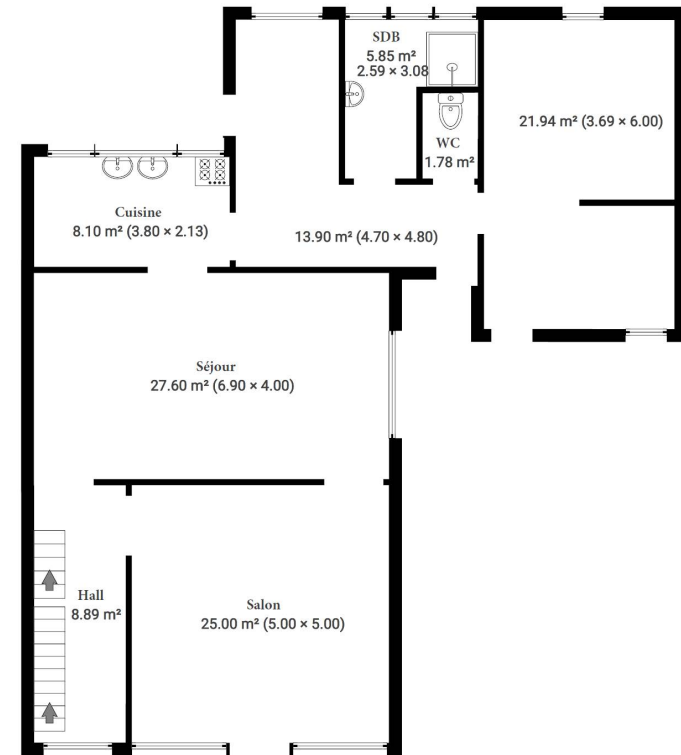

Sous-sol

1er étage

Rez-de-chaussée

Surface totale: 157.73 m²