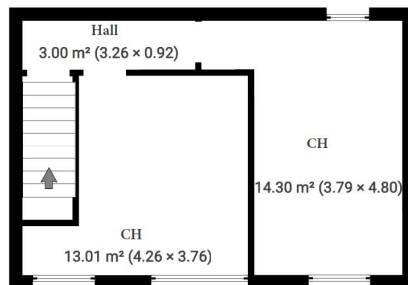

Sous-sol

1er étage

Rez-de-chaussée

Surface totale: 157.73 m²