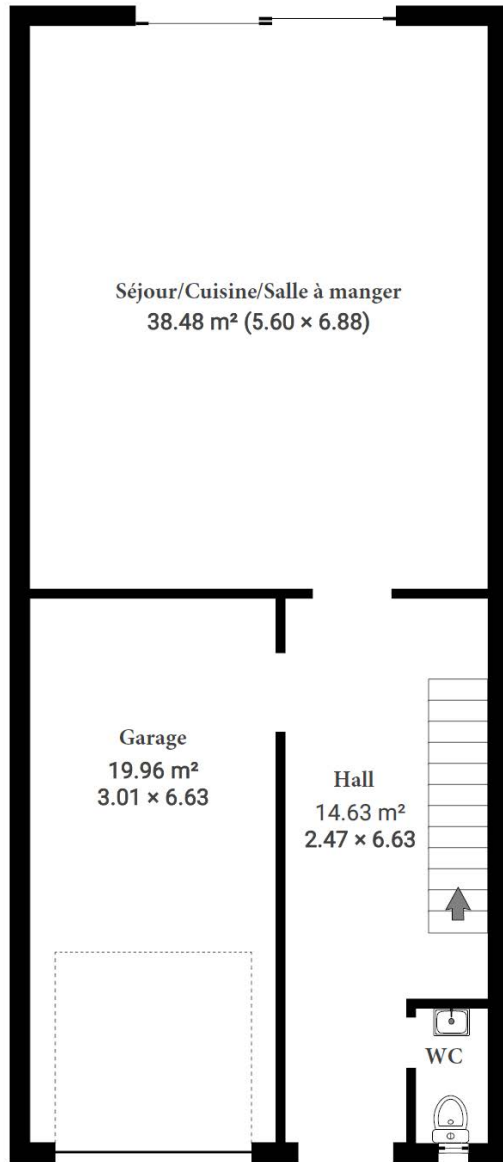

## Rez-de-chaussée

Surface habitable: 130,64 m<sup>2</sup>