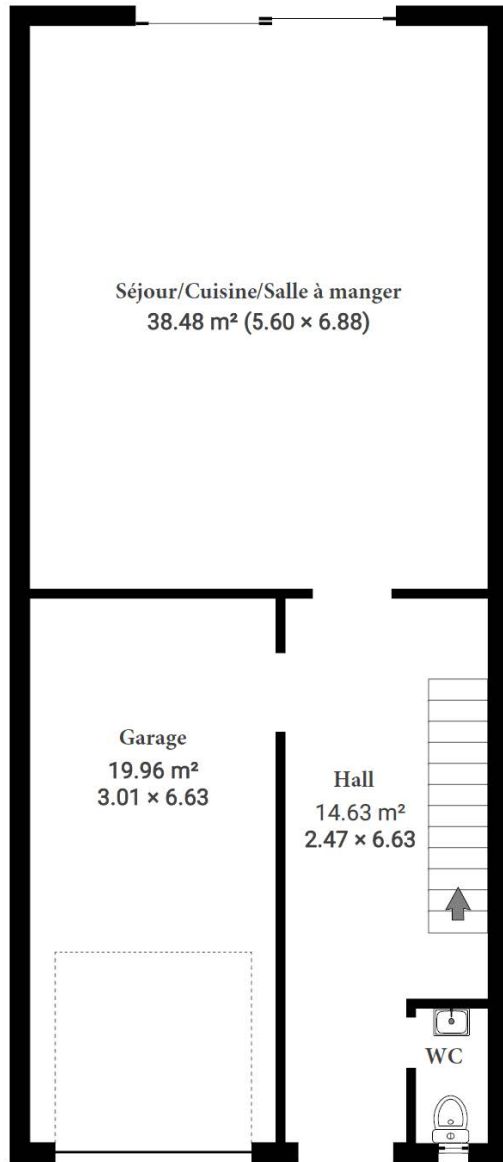

Rez-de-chaussée

Surface habitable: 130,64 m²

1er étage