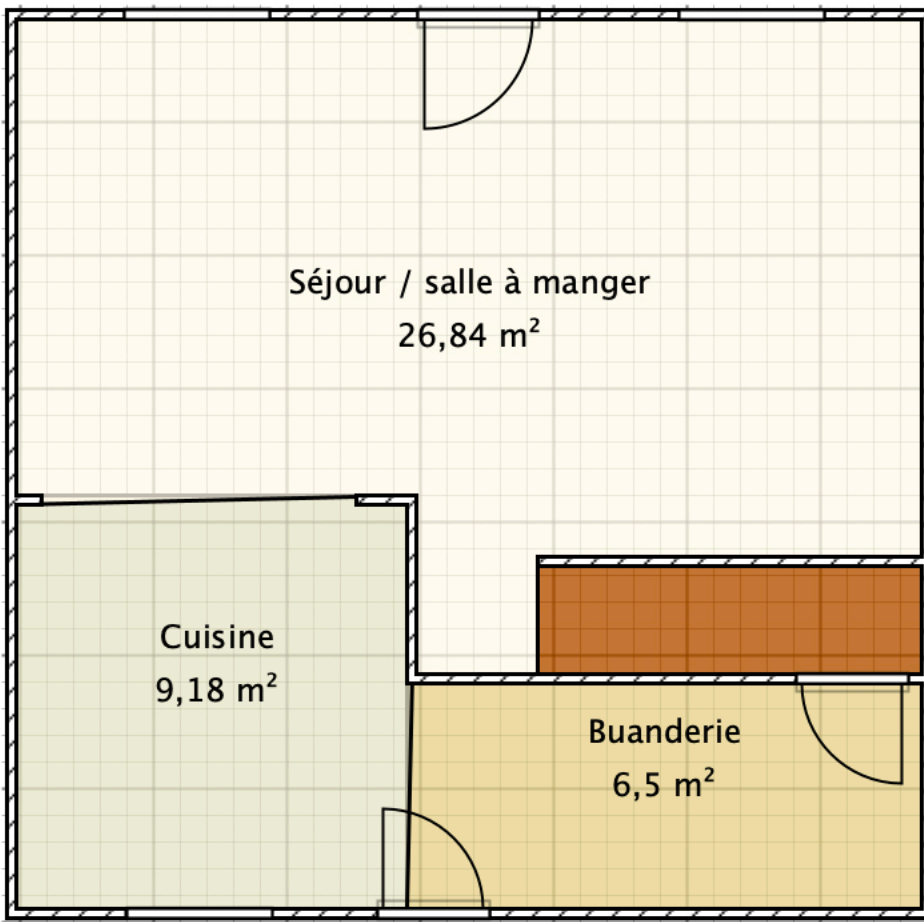

Rez = 42,52 m²

1er = 39,91 m²

-1 = 11,29 m²

2eme = 42,29 m²

Surface totale: 136,01 m² cave & grenier compris

Données à titre indicatif et non contractuel