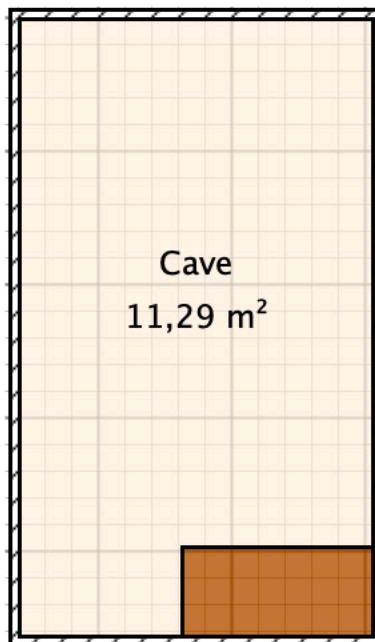

Rez = 42,52 m²

1er = 39,91 m²

-1 = 11,29 m²

2eme = 42,29 m²

Surface totale: 136,01 m² cave & grenier compris

Données à titre indicatif et non contractuel