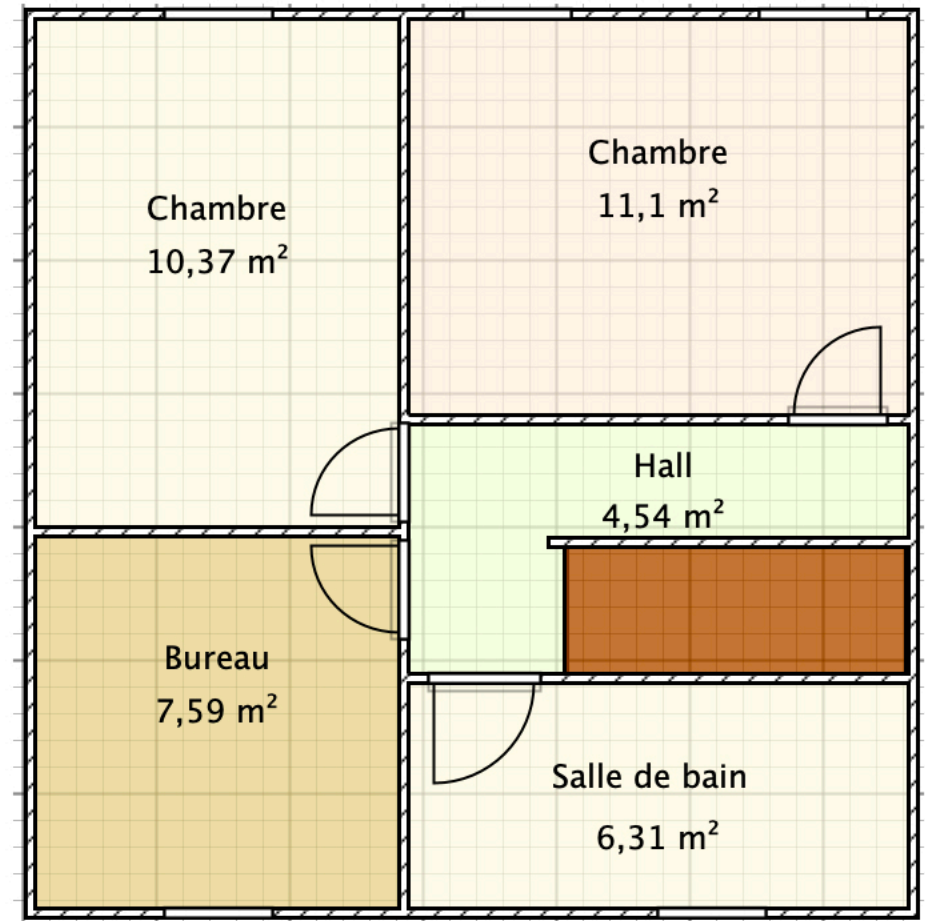

Rez = 42,52 m²

1er = 39,91 m²

-1 = 11,29 m²

2eme = 42,29 m²

Surface totale: 136,01 m² cave & grenier compris

Données à titre indicatif et non contractuel