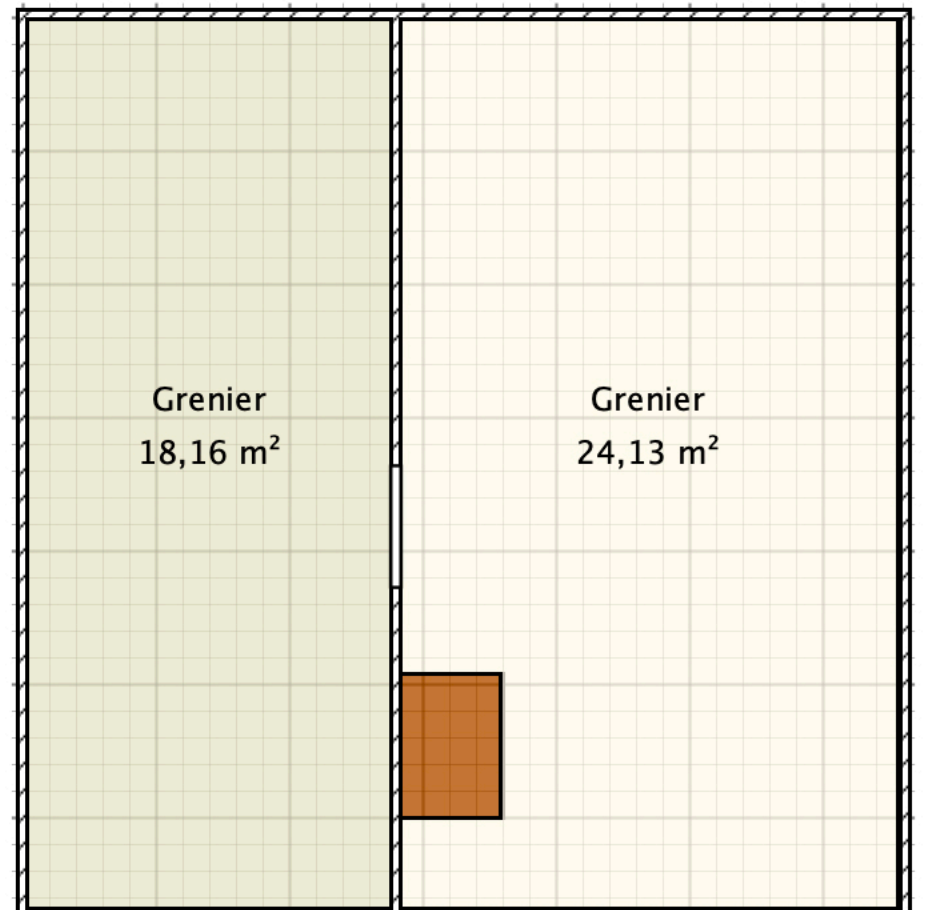

Rez = 42,52 m²

1er = 39,91 m²

-1 = 11,29 m²

2eme = 42,29 m²

Surface totale: 136,01 m² cave & grenier compris

Données à titre indicatif et non contractuel